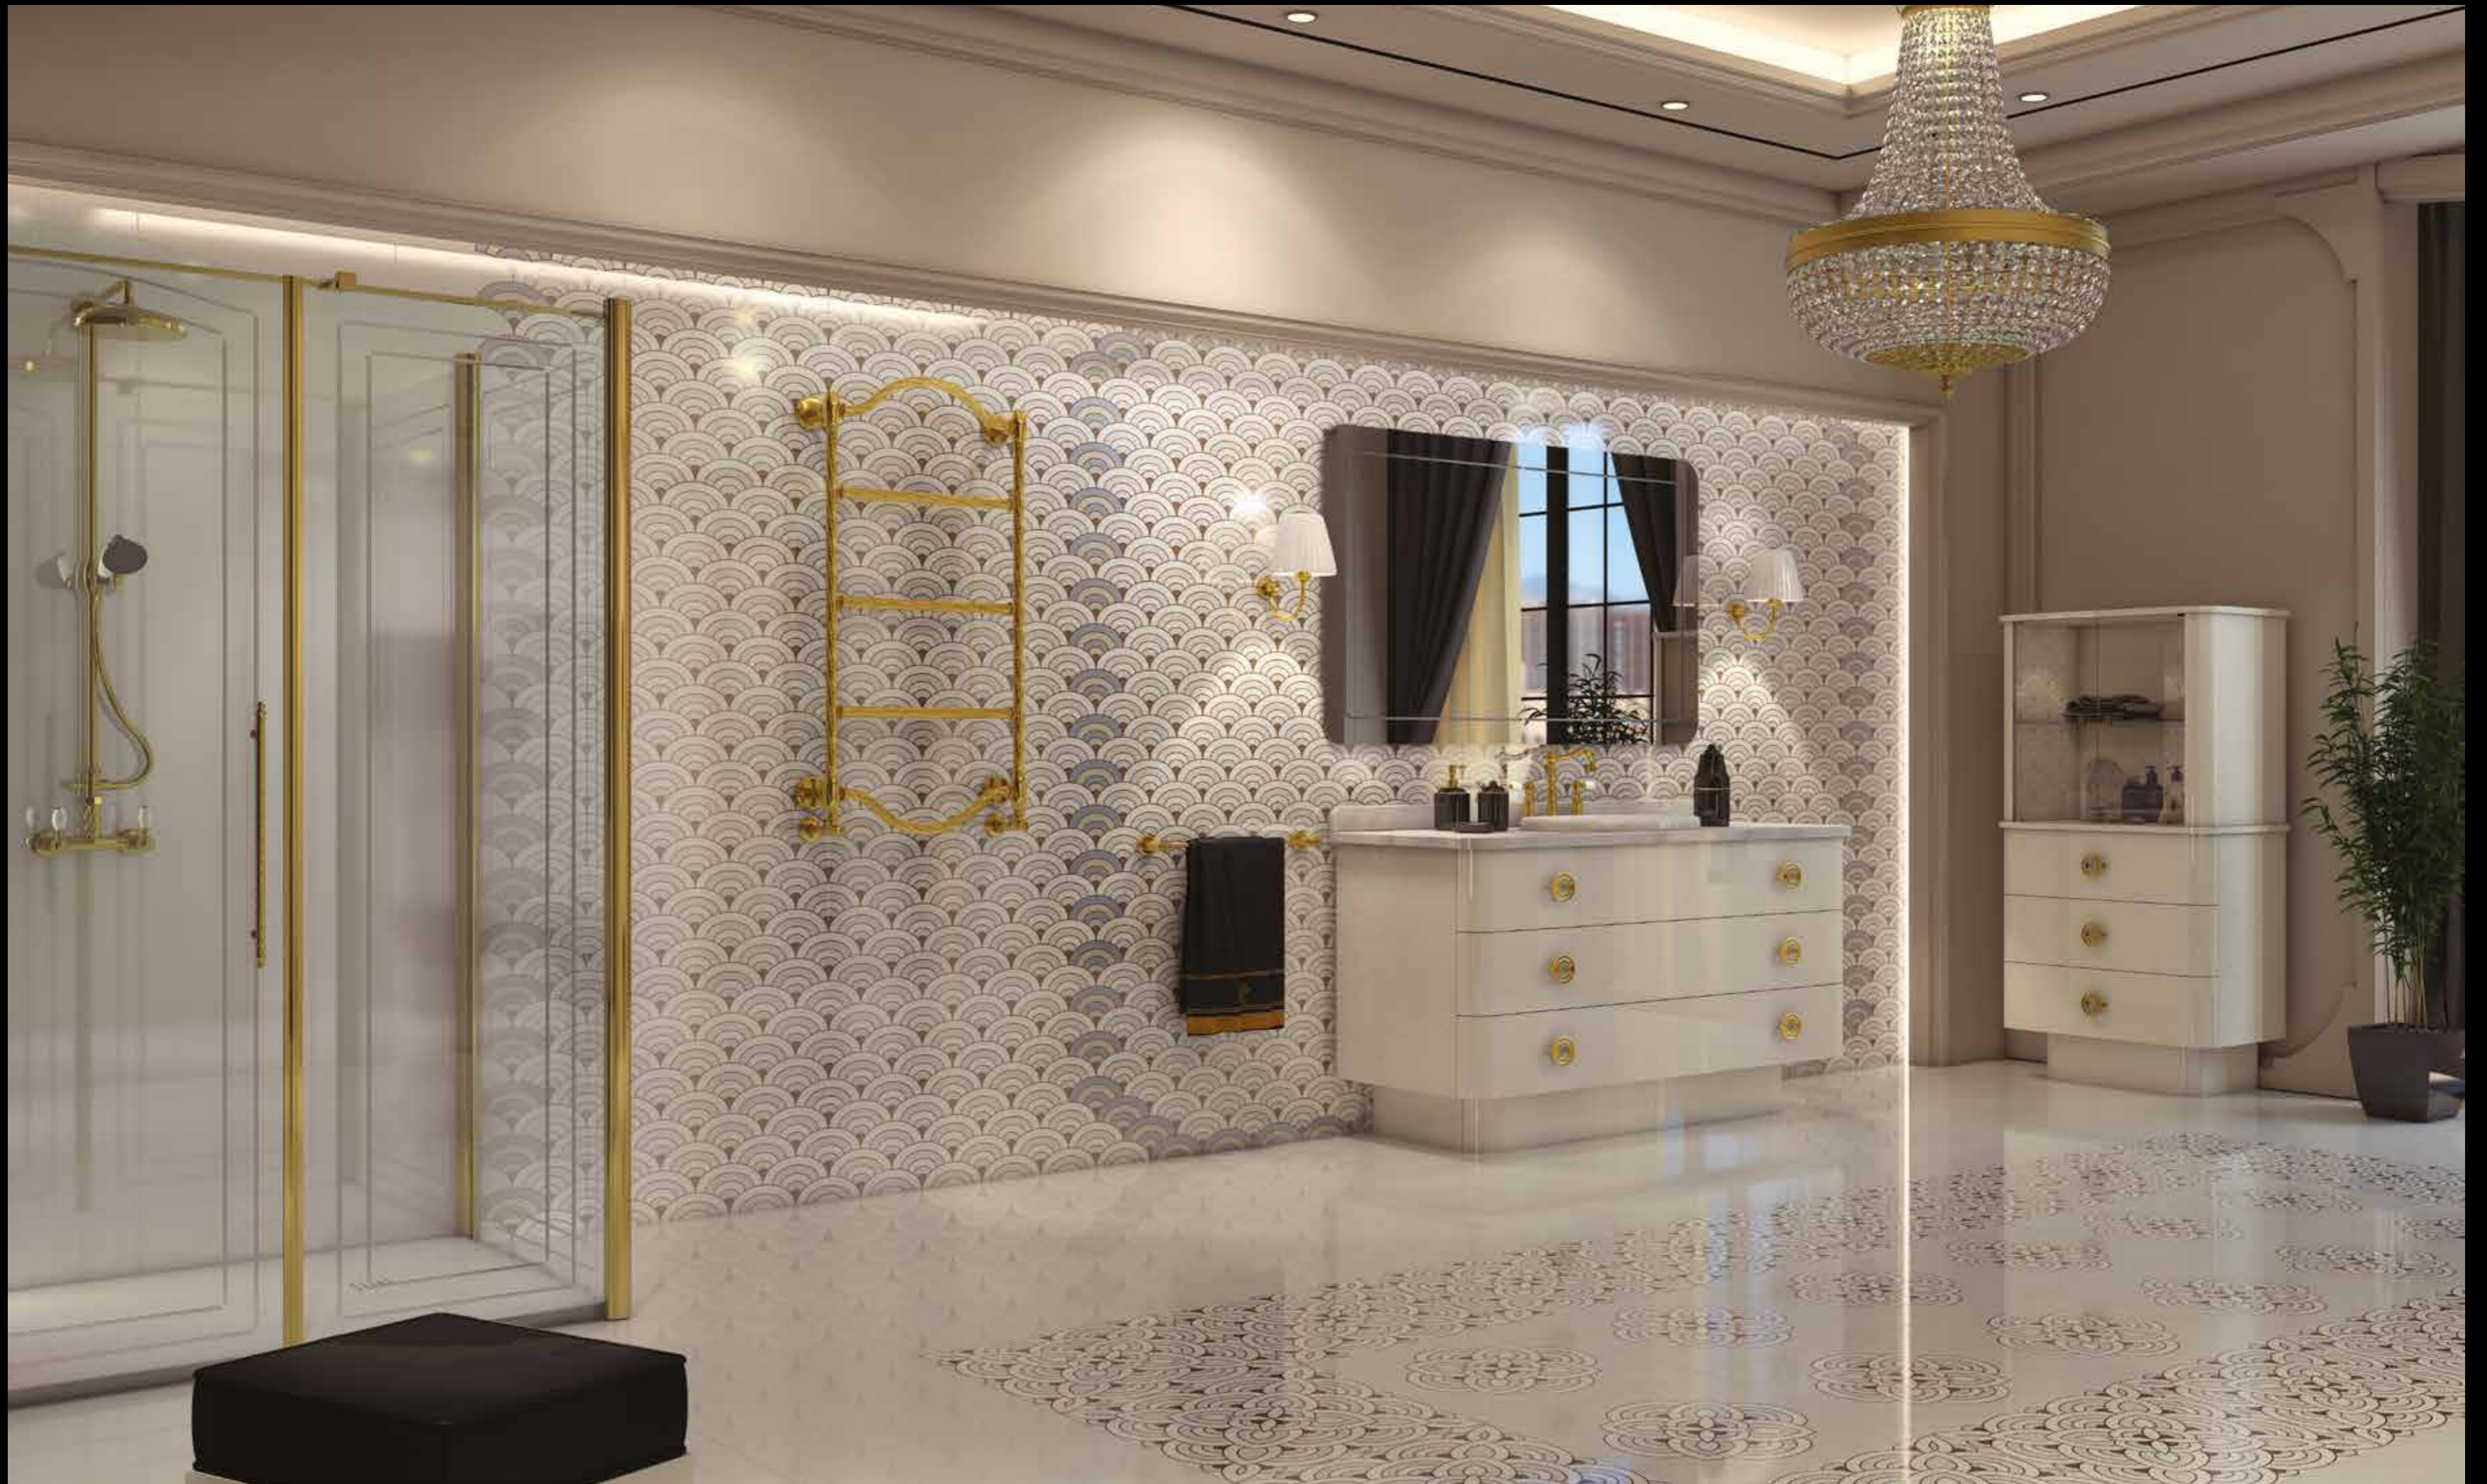

Listino pag.  
Прейскурант цен стр. 19 - 25  
Page price list

MO 3039

LOOK

---

RU 406 RUBINETTO VASCA A MURO - СМЕСИТЕЛЬ НА СТЕНУ - WALL MOUNTED BATH TAP

Listino pag.  
Прейскурант цен стр. 27  
Page price list