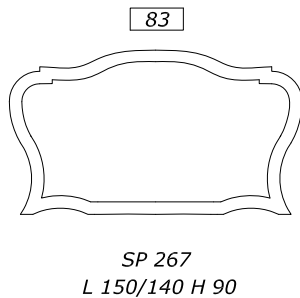

(ДЕРЕВЯННАЯ РАМА)