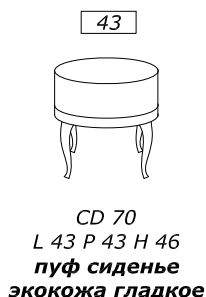

ДОПОЛНЕНИЯ

НАЦЕНКА ЗА ОТДЕЛКИ	
ОДНОЦВЕТНАЯ-ДВУХЦВЕТНАЯ	
ЧЕРНЫЙ ДЫМ	прайс-лист
КРАСНЫЙ МОДЕНА	прайс-лист
ЗОЛОТИСТЫЙ ОРЕХ	прайс-лист
ANTICATO 21 цвет	прайс-лист
PATINATO 21 цвет	прайс-лист
ANTICATO 4 металла	10%
PATINATO 4 металла	10%
LACCATO 21 цвет	10%
BRILLANTE 21 цвет	20%
MADREPERLA 21 цвет	20%
FOGLIA oro/argento	10%
FOGLIA PATINATA oro/arg	10%