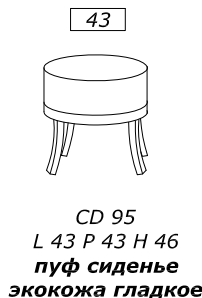

ДОПОЛНЕНИЯ

НАЦЕНКА ЗА ОТДЕЛКИ

ОДНОЦВЕТНАЯ-ДВУХЦВЕТНАЯ

ANTICATO 21 цвет	прайс-лист
PATINATO 21 цвет	прайс-лист
ANTICATO 4 металла	10%
PATINATO 4 металла	10%
LACCATO 21 цвет	10%
BRILLANTE 21 цвет	20%
MADREPERLA 21 цвет	20%