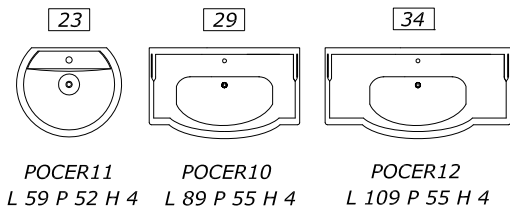

КЕРАМИЧЕСКАЯ СТОЛЕШНИЦА

за исключением ТУМБЫ МО 2517

СТЕКЛЯННАЯ СТОЛЕШНИЦА

столешница с раковиной НАЦЕНКА +10% ЗА ВОЛНИСТУЮ ОБРАБОТКУ -
ОПЦИЯ линейный цоколь h 4 см al ml. 10 или цоколь фигурный h 10 см al ml. 15