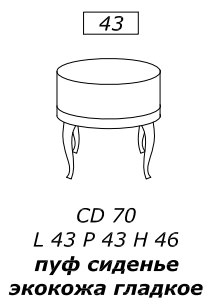

МРАМОРНАЯ СТОЛЕШНИЦА

НАЦЕНКА +25% ТОЛЩИНА СМ.3 ДЛИНА МАХ L 2,25 ml

добавить к стоимости РОМА для тумбы или к стоимости РОМА для центрального туалетного столика

ЗЕРКАЛА

ДОПОЛНЕНИЯ

НАЦЕНКА ЗА ОТДЕЛКИ ОДНОЦВЕТНАЯ-ДВУХЦВЕТНАЯ