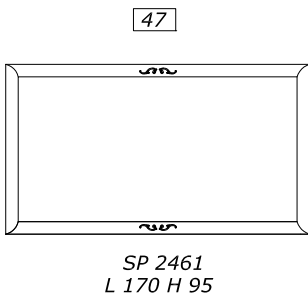

СТАНДАРТ ФРИЗЫ В ОТДЕЛКЕ FOGLIA ORO/ARGENTO БЕЗ НАЦЕНКИ

**INTARSIO
FLOREALE
FREGI**

MY

ДЕРЕВО ЛИПА

ПОКРЫТИЕ ДНА ЯЩИЧКОВ-ЯЩИКОВ И ВНУТРЕННЕЙ ЧАСТИ СТВОРКИ
СТАНДАРТ КРУЖЕВНОЕ ПОКРЫТИЕ И КРОМКА ИЗ ЭКОЛОГИЧЕСКОЙ КОЖИ СОЧЕТАЮТСЯ С ОТДЕЛКОЙ РУЧЕК **OR/CO/BR**
ПО ЗАПРОСУ ВЫБРАТЬ ЦВЕТ КРУЖЕВНОГО ПОКРЫТИЯ ИЛИ ЦВЕТ ЭКОЛОГИЧЕСКОЙ КОЖИ И ЦВЕТ КРОМКИ ИЗ ЭКОЛОГИЧЕСКОЙ КОЖИ **ПО ПРАЙС ЛИСТУ**

— центральный ТУАЛЕТНЫЙ СТОЛИК

ТУАЛЕТНЫЙ СТОЛИК

для совмещения с тумбой или с центральным туалетным столиком

**— ДЕРЕВЯННАЯ
СТОЛЕШНИЦА**

— СТЕКЛЯННАЯ СТОЛЕШНИЦА

столешница **НАЦЕНКА +10% ЗА ВОЛНИСТУЮ ОБРАБОТКУ**

ОПЦИЯ линейный цоколь h 4 см al ml. 10 или цоколь фигурный h 10 см al ml. 15 ДЛИНА МАХ 2,25ml

— МРАМОРНАЯ СТОЛЕШНИЦА

НАЦЕНКА +25% ТОЛЩИНА СМ.3 ДЛИНА МАХ L 2,25 ml

добавить к стоимости РОМА для тумбы или к стоимости РОМА для центрального туалетного столика

- C1 29
- C2 37
- C3 47
- C4 52
- C5 58

- C1 20
- C2 25
- C3 32
- C4 35
- C5 40

— ЗЕРКАЛА

— ДОПОЛНЕНИЯ

НАЦЕНКА ЗА ОТДЕЛКИ

КРАСНЫЙ МОДЕНА прайс-лист
ЗОЛОТИСТЫЙ ОРЕХ прайс-лист