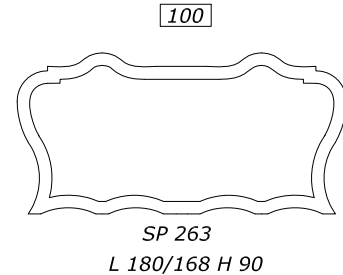

(ДЕРЕВЯННАЯ РАМА)