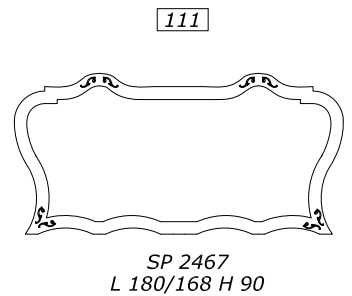

СТАНДАРТ ФРИЗЫ В ОТДЕЛКЕ FOGLIA ORO/ARGENTO БЕЗ НАЦЕНКИ

**INTARSIO
FLOREALE
FREGI**

MY

ДЕРЕВО ЛИПА

ПОКРЫТИЕ ДНА ЯЩИЧКОВ-ЯЩИКОВ И ВНУТРЕННЕЙ ЧАСТИ СТВОРКИ
СТАНДАРТ КРУЖЕВНОЕ ПОКРЫТИЕ И КРОМКА ИЗ ЭКОЛОГИЧЕСКОЙ КОЖИ СОЧЕТАЮТСЯ С ОТДЕЛКОЙ РУЧЕК **OR/CO/BR**
ПО ЗАПРОСУ ВЫБРАТЬ ЦВЕТ КРУЖЕВНОГО ПОКРЫТИЯ ИЛИ ЦВЕТ ЭКОЛОГИЧЕСКОЙ КОЖИ И ЦВЕТ КРОМКИ ИЗ ЭКОЛОГИЧЕСКОЙ КОЖИ **ПО ПРАЙС ЛИСТУ**

— центральный ТУАЛЕТНЫЙ СТОЛИК

ТУАЛЕТНЫЙ СТОЛИК

для совмещения с тумбой или с центральным туалетным столиком

**— ДЕРЕВЯННАЯ
СТОЛЕШНИЦА**

— СТЕКЛЯННАЯ СТОЛЕШНИЦА

столешница **НАЦЕНКА +10% ЗА ВОЛНИСТУЮ ОБРАБОТКУ**

ОПЦИЯ линейный цоколь h 4 см al ml. 10 или цоколь фигурный h 10 см al ml. 15 ДЛИНА МАХ 2,25ml

— МРАМОРНАЯ СТОЛЕШНИЦА

НАЦЕНКА +25% ТОЛЩИНА СМ.3 ДЛИНА МАХ L 2,25 ml

добавить к стоимости РОМА для тумбы или к стоимости РОМА для центрального туалетного столика

- C1 29
- C2 37
- C3 47
- C4 52
- C5 58

- C1 20
- C2 25
- C3 32
- C4 35
- C5 40

— ЗЕРКАЛА

— ДОПОЛНЕНИЯ

НАЦЕНКА ЗА ОТДЕЛКИ

КРАСНЫЙ МОДЕНА прайс-лист
ЗОЛОТИСТЫЙ ОРЕХ прайс-лист