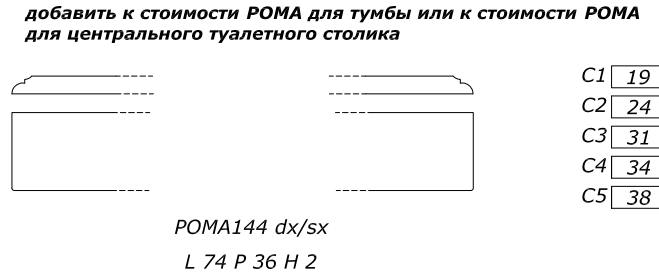

C1 19
C2 24
C3 31
C4 34
C5 38

ЗЕРКАЛА