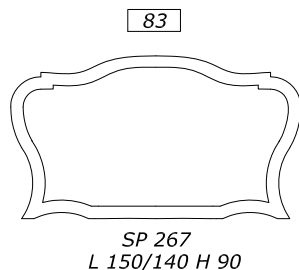

ДОПОЛНЕНИЯ

НАЦЕНКА ЗА ОТДЕЛКИ

Наценка swarovski 6

КРАСНЫЙ МОДЕНА прайс-лист
ЗОЛОТИСТЫЙ ОРЕХ прайс-лист