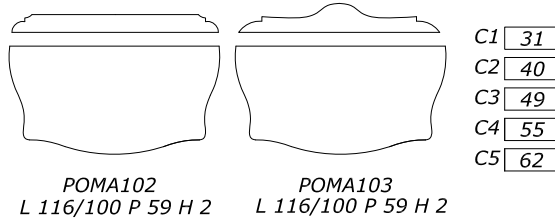

столешница НАЦЕНКА +10% ЗА ВОЛНИСТУЮ ОБРАБОТКУ

ОПЦИЯ линейный цоколь h 4 см al ml. 10 или цоколь фигурный h 10 см al ml. 15 ДЛИНА МАХ 2,25m

МРАМОРНАЯ СТОЛЕШНИЦА

НАЦЕНКА +25% ТОЛЩИНА СМ.3 ДЛИНА МАХ L 2,25 m