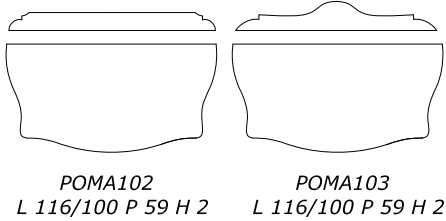

- C1 31
- C2 40
- C3 49
- C4 55
- C5 62