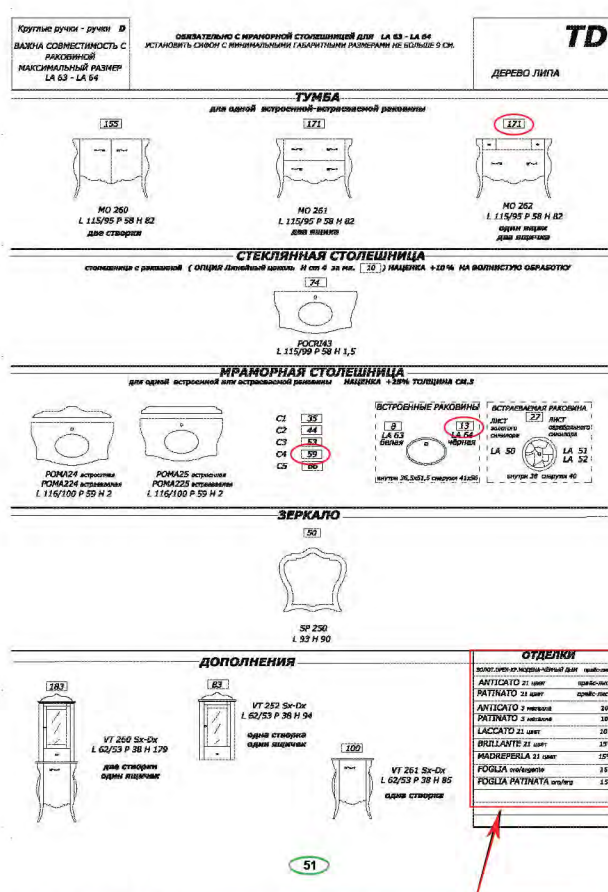

- iii. На странице прайс листа выбранной модели мебели Вы можете определиться с размером и вариантом изготовления одной и той же модели, также создать собственный комплект выбирая топ, раковину, зеркало, акссесуары в ассортименте...
  Стоимость рассчитываем путем сложения **ценовой категории** указанной в полях рамки над каждой позицией

тумба

В шапке прайс листа в первом подразделении выбери модель тумбы с учетом размеров и состава, как выдвигаемые ящички, ящички, створки и т.д

столешница

Затем выбери топ, стеклянный, мраморный, соответственно и керамическую раковину или столешницу керамическую с интегрированной раковиной где это возможно.

зеркало

Выбери из ассортимента зеркало стандартного типа, что предлагает фабрика в комплекте с мебелью в деревянной раме или одно из многих зеркал в багетной резной раме что представлены в разделе каталога arredo.

предметы интерьера

Каждая серия имеет свои предметы интерьера как витрины, косметический столик, пуф, банкетки, которые координируют форму мебели и её отделку.

В табличке внизу справа указаны отделки доступные для данной серии мебели а также соответствующие наценки.

В разделе каталога ARREDO ценовая категория позиций указана в прямоугольнике белого цвета, внизу страницы каталога показана цветовая гамма

Как просчитать стоимость комплекта мебели

Стоимость нашего комплекта мебели TD 262 PT VI / CR 650 FOOR согласно каталогу

Тумба(без наценки за отделку, изготовление в отделке PATINATO по прайс листу)	171 +
Столешница мраморная C4 NEGRO SEPIA LL (Arredo -> Marmi):	59 +
Встроенная раковина	13 +
Зеркало в багетной резной раме	52 +
Светильники	2*14 +
Итого	323 пункта

Итоговая стоимость комплекта мебели рассчитывается путем умножения ценовой категории на коэффициент который будет озвучен компанией занимающейся поставками продукции фабрики в Вашем регионе или согласован с коммерческим директором фабрики IL TEMPO DEL

По любой интересующей Вас информации просим обращаться в офисы фабрики
Mail : scommerciale@iltempodel.it

Благодарим за внимание