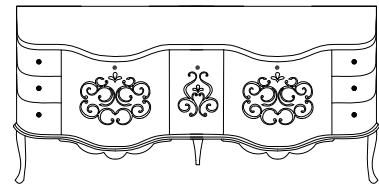

МО 2368
L 189 P 58/41 H 82
**два ящика
одна корзина
шесть ящичков**

КЕРАМИЧЕСКАЯ

СТОЛЕШНИЦА

за исключением ТУМБЫ МО 2328

54

РОСЕР59
L 110 P 61 H 4

СТЕКЛЯННАЯ СТОЛЕШНИЦА

столешница с раковиной НАЦЕНКА +10% ЗА ВОЛНИСТУЮ ОБРАБОТКУ -
ОПЦИЯ линейный цоколь h 4 см al ml. 10 или цоколь фигурный h 10 см al ml. 15

71

РОСР160
L 105 P 59/42 H 1,5

123