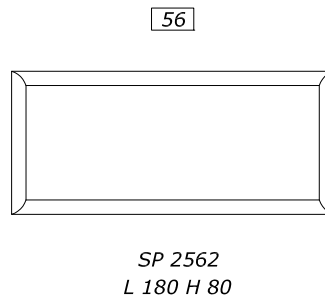

(ДЕРЕВЯННАЯ РАМА ОБЯНУТАЯ ЭКОЛОГИЧЕСКОЙ КОЖЕЙ)