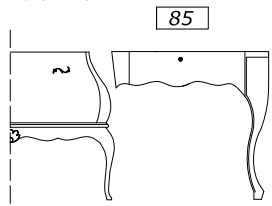

MO 2587 dx
L 85 P 48 H 83

один ящик

ДЕРЕВЯННАЯ СТОЛЕШНИЦА

СТЕКЛЯННАЯ СТОЛЕШНИЦА

столешница НАЦЕНКА +10% ЗА ВОЛНИСТУЮ ОБРАБОТКУ -

ОПЦИЯ линейный цоколь h 4 cm al ml. 10 или цоколь фигурный h 10 cm al ml. 15 ДЛИНА МАХ 2,25ml