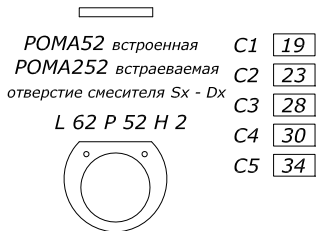

Круглые ручки Q

**ВАЖНА СОВМЕСТИМОСТЬ
С РАКОВИНОЙ
МАКСИМАЛЬНЫЙ РАЗМЕР
LA 63 - LA 64 - LA 03**

**ОБЯЗАТЕЛЬНО ПРИ ИЗГОТОВЛЕНИИ МЕБЕЛИ В ДВОЙНОМ ЦВЕТЕ ВЫБРАТЬ:
1° ЦВЕТ** СТВОРОК, ЯЩИЧКОВ, ЯЩИКОВ ВНУТРИ - СНАРУЖИ И ЦВЕТ ЗЕРКАЛА.
2° ЦВЕТ КОРПУС МЕБЕЛИ - ВИТРИНЫ ВНУТРИ И СНАРУЖИ.

**ПО ЗАПРОСУ ДВОЙНОЙ ЦВЕТ В ИДЕНТИЧНОЙ ОТДЕЛКЕ
ПО ПРАЙС ЛИСТУ С НАЦЕНКОЙ ЗА ОТДЕЛКУ
ПО ЗАПРОСУ ДВОЙНОЙ ЦВЕТ В ДВУХ РАЗНЫХ ОТДЕЛКАХ
ПО ПРАЙС ЛИСТУ С НАЦЕНКОЙ ЗА ОТДЕЛКУ: ВЫБРАТЬ ИЗ ДВУХ НАЦЕНОК БОЛЬШУЮ**

**ОБЯЗАТЕЛЬНО С МРАМОРНОЙ СТОЛЕШНИЦЕЙ ДЛЯ LA 63 - LA 64
УСТАНОВИТЬ СИФОН С МИНИМАЛЬНЫМИ ГАБАРИТНЫМИ РАЗМЕРАМИ НЕ БОЛЕЕ 9**

ТУМБА

для одной или двух встроенных - встраиваемых раковин

КЕРАМИЧЕСКАЯ СТОЛЕШНИЦА

за исключением ТУМБЫ МО 235

СТЕКЛЯННАЯ СТОЛЕШНИЦА

столешница с раковиной НАЦЕНКА +10% ЗА ВОЛНИСТУЮ ОБРАБОТКУ -
ОПЦИЯ линейный цоколь h 4 cm al ml. 10 или цоколь фигурный h 10 cm al ml. 15

МРАМОРНАЯ СТОЛЕШНИЦА

для одной или двух встроенных - встраиваемых раковин НАЦЕНКА +25% ТОЛЩИНА СМ.3

ЗЕРКАЛА

ДОПОЛНЕНИЯ