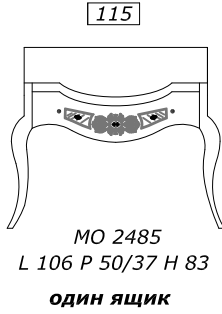

СТАНДАРТ ФРИЗЫ В ОТДЕЛКЕ FOGLIA ORO/ARGENTO БЕЗ НАЦЕНКИ

INTARSIO
FLOREALE
FREGI

MY

ПОКРЫТИЕ ДНА ЯЩИЧКОВ-ЯЩИКОВ И ВНУТРЕННЕЙ ЧАСТИ СТВОРКИ

СТАНДАРТ КРУЖЕВНОЕ ПОКРЫТИЕ И КРОМКА ИЗ ЭКОЛОГИЧЕСКОЙ КОЖИ СОЧЕТАЮТСЯ С ОТДЕЛКОЙ РУЧЕК OR/CO/VR

ПО ЗАПРОСУ ВЫБРАТЬ ЦВЕТ КРУЖЕВНОГО ПОКРЫТИЯ ИЛИ ЦВЕТ ЭКОЛОГИЧЕСКОЙ КОЖИ И ЦВЕТ КРОМКИ ИЗ ЭКОЛОГИЧЕСКОЙ КОЖИ ПО ПРАЙС ЛИСТУ

ДЕРЕВО ЛИПА

центральный ТУАЛЕТНЫЙ СТОЛИК

ТУАЛЕТНЫЙ СТОЛИК

для совмещения с тумбой или с центральным туалетным столиком