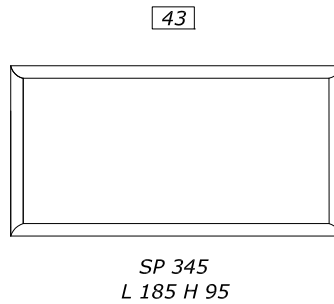

ЦВЕТочная ИНКРУСТАЦИЯ ТОЛЬКО НА ФАСАДЕ МЕБЕЛИ И НА ФАСАДЕ У ДОПОЛНЕНИЙ

ПОКРЫТИЕ ДНА ЯЩИЧКОВ-ЯЩИКОВ И ВНУТРЕННЕЙ ЧАСТИ СТВОРКИ
СТАНДАРТ КРУЖЕВНОЕ ПОКРЫТИЕ И КРОМКА ИЗ ЭКОЛОГИЧЕСКОЙ КОЖИ СОЧЕТАЮТСЯ С ОТДЕЛКОЙ РУЧЕК OR/CO/BR
ПО ЗАПРОСУ ВЫБРАТЬ ЦВЕТ КРУЖЕВНОГО ПОКРЫТИЯ ИЛИ ЦВЕТ ЭКОЛОГИЧЕСКОЙ КОЖИ И ЦВЕТ КРОМКИ ИЗ ЭКОЛОГИЧЕСКОЙ КОЖИ ПО ПРАЙС ЛИСТУ

ЦЕНТРАЛЬНЫЙ ТУАЛЕТНЫЙ СТОЛИК

ТУАЛЕТНЫЙ СТОЛИК

для совмещения с тумбой или с центральным туалетным столиком

ДЕРЕВЯННАЯ СТОЛЕШНИЦА

СТЕКЛЯННАЯ СТОЛЕШНИЦА

столешница НАЦЕНКА +10% ЗА ВОЛНИСТУЮ ОБРАБОТКУ
ОПЦИЯ линейный цоколь h 4 см at ml. 10 или цоколь фигурный h 10 см at ml. 15 ДЛИНА МАХ 2,25ml

МРАМОРНАЯ СТОЛЕШНИЦА

НАЦЕНКА +25% ТОЛЩИНА СМ.3 ДЛИНА МАХ L 2,25 ml

добавить к стоимости РОМА для тумбы или к стоимости РОМА для центрального туалетного столика

- C1 29
- C2 37
- C3 47
- C4 52
- C5 58

- C1 20
- C2 25
- C3 32
- C4 35
- C5 40

ЗЕРКАЛА

ДОПОЛНЕНИЯ

НАЦЕНКА ЗА ОТДЕЛКИ

КРАСНЫЙ МОДЕНА прайс-лист
ЗОЛОТИСТЫЙ ОРЕХ прайс-лист