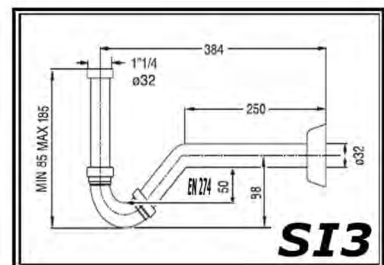

ОТВЕРСТИЕ СЛИВА ДЛЯ МОНТАЖА СИФОНА

СТАНДАРТ

ОТВЕРСТИЕ СЛИВА ДЛЯ МОНТАЖА СИФОНА МИНИМАЛЬНАЯ ВЫСОТА ОТ ПОЛА 50 СМ И МАКСИМАЛЬНУЮ ВЫСОТУ ПРОВЕРЯТЬ В СООТВЕТСТВИИ С ТЕХНИЧЕСКОЙ СХЕМОЙ КАЖДОЙ МОДЕЛИ.

НЕ СТАНДАРТ

ДЛЯ ОСОБОЙ МЕБЕЛИ ГДЕ УКАЗАНО В ПРАЙС-ЛИСТ **“ОБЯЗАТЕЛЬНО С МРАМОРНОЙ СТОЛЕШНИЦЕЙ ДЛЯ LA 63 – LA 64** УСТАНОВИТЬ СИФОН С МИНИМАЛЬНЫМИ ГАБАРИТНЫМИ РАЗМЕРАМИ НЕ БОЛЬШЕ 9 СМ.” СОБЛЮДАТЬ ВЫСОТУ ОТ ПОЛА ДЛЯ ОТВЕРСТИЯ НА СЛИВ В КАНАЛИЗАЦИОННУЮ СЕТЬ, УКАЗЫВАТЬ ДЛЯ КАЖДОЙ МОДЕЛИ, ИСХОДЯ ОТ ВЫБРАННОГО СИФОНА SI2 – SI3. ТЕХНИЧЕСКИЕ СХЕМЫ СМОТРЕТЬ НА САЙТЕ WWW.ILTEMPODEL.IT

В АЛЬТЕРНАТИВУ, **НЕ КОМПЛЕКТУЮЩИЙСЯ “IL TEMPO DEL ...”**, МОЖНО ИСПОЛЬЗОВАТЬ ЭКОНОМИЧНЫЙ УДЛИНЯЮЩИЙСЯ СИФОН ГАРМОЖКОЙ ИЗ БЕЛОЙ ПЛАСТИКИ.

ОТДЕЛКА PASTELLI

СТАНДАРТНЫЙ ДЕКОР ПО КАТАЛОГУ или ЛЮБОЙ ДЕКОР “как хочешь ты”

ПРАЙС-ЛИСТ

Тумбы с зеркалами и дополнениями **без декора**

100

за м²

Тумбы с зеркалами и дополнениями **с декором**

100

за м²

КАК ВЫЧИСЛИТЬ НАЦЕНКУ НА ОТДЕЛКУ PASTELLI

1) ВЫБРАТЬ МОДЕЛЬ КОМПОЗИЦИИ
2) ПОД КОДОМ ТУМБЫ ВЫБРАННОЙ КОМПОЗИЦИИ УТОЧНЕНЫ РАЗМЕРЫ В САНТИМЕТРАХ
  L= длина   P= глубина   H= высота тумбы

3) УМНОЖАЕТСЯ L= длина НА H= высота тумбы ДЛЯ ПОЛУЧЕНИЯ ФРОНТАЛЬНОЙ ПЛОЩАДИ ТУМБЫ В СМ.² (РАЗДЕЛИТЬ НА 10000 ДЛЯ ПОЛУЧЕНИЯ М.²)

4) УМНОЖАЕТСЯ ФРОНТАЛЬНАЯ ПЛОЩАДЬ ТУМБЫ В М.² НА СТОИМОСТЬ ВЫБРАННОЙ ОТДЕЛКИ В М.² ДЛЯ ПОЛУЧЕНИЯ НАЦЕНКИ НА ОТДЕЛКУ PASTELLI

5) СУММИРУЕТСЯ НАЦЕНКА ОТДЕЛКИ PASTELLI И ВСЕ КОМПОНЕНТЫ ВЫБРАННОЙ КОМПОЗИЦИИ (тумба, столешница, зеркало, светильник) ДЛЯ ПОЛУЧЕНИЯ ПОЛНОЙ СТОИМОСТИ ВЫБРАННОЙ КОМПОЗИЦИИ ОТДЕЛКИ PASTELLI

ВНИМАНИЕ: ЕСЛИ В ВЫБРАННОЙ КОМПОЗИЦИИ ИСКЛЮЧАЕТСЯ ЗЕРКАЛО С ДЕКОРОМ НАДО ОТНИМАТЬ НЕИЗМЕННУЮ СУММУ В ОТ ПОЛНОЙ СТОИМОСТИ КОМПОЗИЦИИ