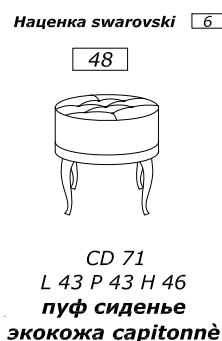

НАЦЕНКА ЗА ОТДЕЛКИ

ОДНОЦВЕТНАЯ-ДВУХЦВЕТНАЯ	
ЧЕРНЫЙ ДЫМ	прайс-лист
КРАСНЫЙ МОДЕНА	прайс-лист
ЗОЛОТИСТЫЙ ОРЕХ	прайс-лист
ANTICATO 21 цвет	прайс-лист
PATINATO 21 цвет	прайс-лист
ANTICATO 4 металла	10%
PATINATO 4 металла	10%
LACCATO 21 цвет	10%
BRILLANTE 21 цвет	20%
MADREPERLA 21 цвет	20%
FOGLIA oro/argento	10%
FOGLIA PATINATA oro/arg	10%