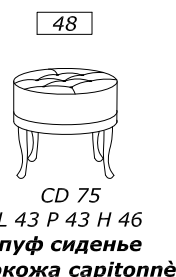

Наценка swarovski 6