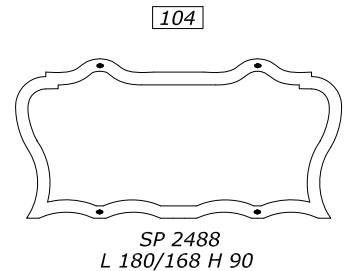

ДОПОЛНЕНИЯ

НАЦЕНКА ЗА ОТДЕЛКИ

Наценка swarovski 6

КРАСНЫЙ МОДЕНА прайс-лист
ЗОЛОТИСТЫЙ ОРЕХ прайс-лист