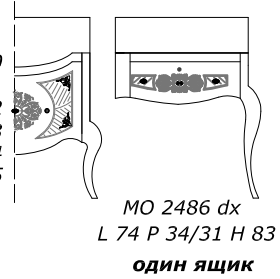

СТАНДАРТ ФРИЗЫ В ОТДЕЛКЕ FOGLIA ORO/ARGENTO БЕЗ НАЦЕНКИ

INTARSIO
FLOREALE
FREGI

MY

ПОКРЫТИЕ ДНА ЯЩИЧКОВ-ЯЩИКОВ И ВНУТРЕННЕЙ ЧАСТИ СТВОРКИ

СТАНДАРТ КРУЖЕВНОЕ ПОКРЫТИЕ И КРОМКА ИЗ ЭКОЛОГИЧЕСКОЙ КОЖИ СОЧЕТАЮТСЯ С ОТДЕЛКОЙ РУЧЕК OR/CO/VR

ПО ЗАПРОСУ ВЫБРАТЬ ЦВЕТ КРУЖЕВНОГО ПОКРЫТИЯ ИЛИ ЦВЕТ ЭКОЛОГИЧЕСКОЙ КОЖИ И ЦВЕТ КРОМКИ ИЗ ЭКОЛОГИЧЕСКОЙ КОЖИ ПО ПРАЙС ЛИСТУ

ДЕРЕВО ЛИПА

центральный ТУАЛЕТНЫЙ СТОЛИК

ТУАЛЕТНЫЙ СТОЛИК

для совмещения с тумбой или с центральным туалетным столиком