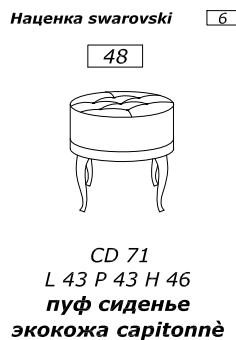

НАЦЕНКА ЗА ОТДЕЛКИ

ОДНОЦВЕТНАЯ-ДВУХЦВЕТНАЯ	
ЧЕРНЫЙ ДЫМ	прайс-лист
КРАСНЫЙ МОДЕНА	прайс-лист
ЗОЛОТИСТЫЙ ОРЕХ	прайс-лист
ANTICATO 21 цвет	прайс-лист
PATINATO 21 цвет	прайс-лист
ANTICATO 4 металла	10%
PATINATO 4 металла	10%
LACCATO 21 цвет	10%
BRILLANTE 21 цвет	20%
MADREPERLA 21 цвет	20%
FOGLIA oro/argento	10%
FOGLIA PATINATA oro/arg	10%