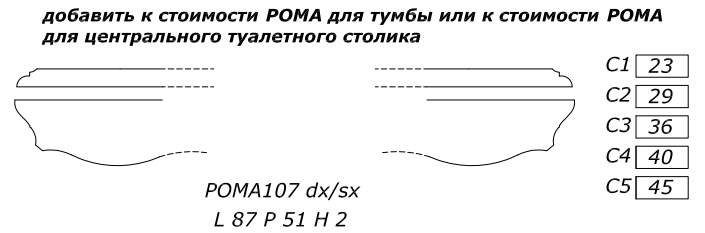

СТАНДАРТ CARITONNE' и ПУГОВИЦЫ ИЗ ЭКОЛОГИЧЕСКОЙ КОЖИ АНАЛОГИЧНОГО ЦВЕТА

ПО ЗАПРОСУ ПУГОВИЦЫ ИЗ ЭКОЛОГИЧЕСКОЙ КОЖИ ДРУГОГО ЦВЕТА ПО ПРАЙС ЛИСТУ
ПО ЗАПРОСУ ПУГОВИЦЫ SWAROVSKI С НАЦЕНКОЙ

ПОКРЫТИЕ ДНА ЯЩИЧКОВ-ЯЩИКОВ И ВНУТРЕННЕЙ ЧАСТИ СТВОРКИ

СТАНДАРТ КРУЖЕВНОЕ ПОКРЫТИЕ И КРОМКА ИЗ ЭКОЛОГИЧЕСКОЙ КОЖИ СОЧЕТАЮТСЯ С ОТДЕЛКОЙ РУЧЕК **OR/CO/BR**

ПО ЗАПРОСУ ВЫБРАТЬ ЦВЕТ КРУЖЕВНОГО ПОКРЫТИЯ ИЛИ ЦВЕТ ЭКОЛОГИЧЕСКОЙ КОЖИ И ЦВЕТ КРОМКИ ИЗ ЭКОЛОГИЧЕСКОЙ КОЖИ **ПО ПРАЙС ЛИСТУ**

CARITONNE'

MY

ДЕРЕВО ЛИПА

ЦЕНТРАЛЬНЫЙ ТУАЛЕТНЫЙ СТОЛИК

ТУАЛЕТНЫЙ СТОЛИК

для совмещения с тумбой или с центральным туалетным столиком

ДЕРЕВЯННАЯ СТОЛЕШНИЦА

СТЕКЛЯННАЯ СТОЛЕШНИЦА

столешница НАЦЕНКА +10% ЗА ВОЛНИСТУЮ ОБРАБОТКУ

ОПЦИЯ линейный цоколь h 4 cm al ml. 10 или цоколь фигурный h 10 cm al ml. 15 ДЛИНА МАХ 2,25m

МРАМОРНАЯ СТОЛЕШНИЦА

НАЦЕНКА +25% ТОЛЩИНА СМ.3 ДЛИНА МАХ L 2,25 m

ЗЕРКАЛА

(ДЕРЕВЯННАЯ РАМА ОБЯНУТАЯ ЭКОЛОГИЧЕСКОЙ КОЖЕЙ)

(ДЕРЕВЯННАЯ РАМА)

ДОПОЛНЕНИЯ

НАЦЕНКА ЗА ОТДЕЛКИ

ОДНОЦВЕТНАЯ-ДУХЦВЕТНАЯ	
ЧЕРНЫЙ ДЫМ	прайс-лист
КРАСНЫЙ МОДЕНА	прайс-лист
ЗОЛОТИСТЫЙ ОРЕХ	прайс-лист
PATINATO 21 цвет	прайс-лист
PATINATO 4 металла	10%
LACCATO 21 цвет	10%
BRILLANTE 21 цвет	20%
MADREPERLA 21 цвет	20%
FOGLIA oro/argento	10%
FOGLIA PATINATA oro/arg	10%