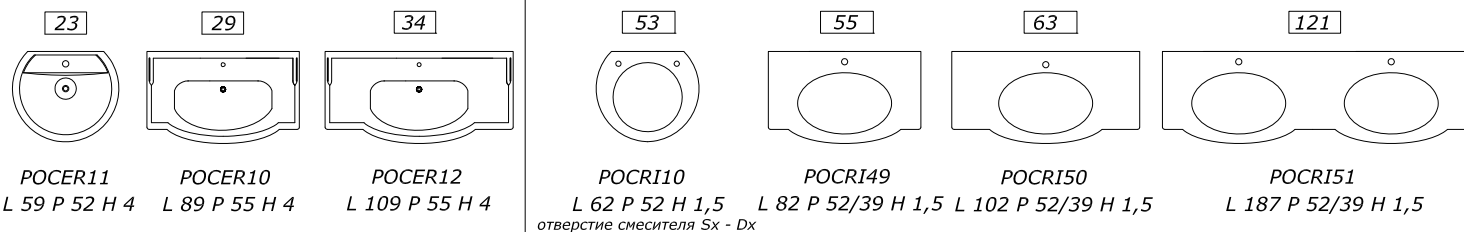

СТЕКЛЯННАЯ СТОЛЕШНИЦА

столешница с раковиной **НАЦЕНКА +10% ЗА ВОЛНИСТУЮ ОБРАБОТКУ** -
ОПЦИЯ линейный цоколь h 4 cm al ml. 10 или цоколь фигурный h 10 cm al ml. 15