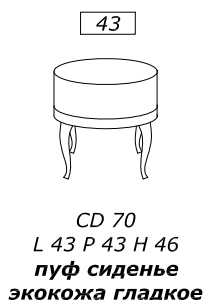

НАЦЕНКА ЗА ОТДЕЛКИ

ОДНОЦВЕТНАЯ-ДВУХЦВЕТНАЯ

ЧЕРНЫЙ ДЫМ	прайс-лист
КРАСНЫЙ МОДЕНА	прайс-лист
ЗОЛОТИСТЫЙ ОРЕХ	прайс-лист
ANTICATO 21 цвет	прайс-лист
PATINATO 21 цвет	прайс-лист
ANTICATO 4 металла	10%
PATINATO 4 металла	10%
LACCATO 21 цвет	10%
BRILLANTE 21 цвет	20%
MADREPERLA 21 цвет	20%
FOGLIA oro/argento	10%
FOGLIA PATINATA oro/arg	10%