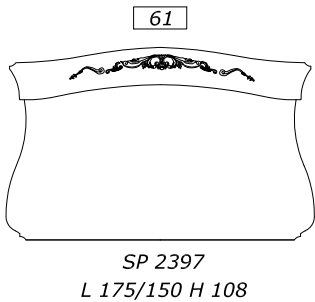

СТАНДАРТ УЗОРЫ В ЦВЕТ И ОТДЕЛКУ МЕБЕЛИ-ЗЕРКАЛ-ВИТРИН **ПО ПРАЙС ЛИСТУ**

ПО ЗАПРОСУ УЗОРЫ ОКРАШЕННЫЕ КИСТЬЮ ОДНОЦВЕТНЫЕ И ДВУХЦВЕТНЫЕ ГАММА 21 ЦВЕТ И 4 МЕТАЛЛА ВО ВСЕХ ОТДЕЛКАХ **С НАЦЕНКОЙ**

ПОКРЫТИЕ ДНА ЯЩИЧКОВ-ЯЩИКОВ И ВНУТРЕННЕЙ ЧАСТИ СТВОРКИ

СТАНДАРТ КРУЖЕВНОЕ ПОКРЫТИЕ И КРОМКА ИЗ ЭКОЛОГИЧЕСКОЙ КОЖИ СОЧЕТАЮТСЯ С ОТДЕЛКОЙ РУЧЕК **OR/CO/BR**

ПО ЗАПРОСУ ВЫБРАТЬ ЦВЕТ КРУЖЕВНОГО ПОКРЫТИЯ ИЛИ ЦВЕТ ЭКОЛОГИЧЕСКОЙ КОЖИ И ЦВЕТ КРОМКИ ИЗ ЭКОЛОГИЧЕСКОЙ КОЖИ **ПО ПРАЙС ЛИСТУ**

ORNAMENTI **MY**

ДЕРЕВО ЛИПА

ЦЕНТРАЛЬНЫЙ ТУАЛЕТНЫЙ СТОЛИК

ТУАЛЕТНЫЙ СТОЛИК

для совмещения с тумбой или с центральным туалетным столиком

ДЕРЕВЯННАЯ СТОЛЕШНИЦА

СТЕКЛЯННАЯ СТОЛЕШНИЦА

столешница НАЦЕНКА +10% ЗА ВОЛНИСТУЮ ОБРАБОТКУ -

ОПЦИЯ линейный цоколь h 4 cm al ml. 10 или цоколь фигурный h 10 cm al ml. 15 ДЛИНА МАХ 2,25ml

30 добавить к стоимости РОСР1 для тумбы или к стоимости РОСР1 для центрального туалетного столика

МРАМОРНАЯ СТОЛЕШНИЦА

НАЦЕНКА +25% ТОЛЩИНА СМ.3 ДЛИНА МАХ L 2,25 ml

добавить к стоимости РОМА для тумбы или к стоимости РОМА для центрального туалетного столика

- C1 31
- C2 40
- C3 49
- C4 55
- C5 62

- C1 23
- C2 29
- C3 37
- C4 40
- C5 46

ЗЕРКАЛА

Наценка за окрашенные узоры 5

Наценка за окрашенные узоры 5

ДОПОЛНЕНИЯ

НАЦЕНКА ЗА ОТДЕЛКИ

ОДНОЦВЕТНАЯ-ДВУХЦВЕТНАЯ

ANTICATO 21 цвет	прайс-лист
PATINATO 21 цвет	прайс-лист
ANTICATO 4 металла	10%
PATINATO 4 металла	10%
LACCATO 21 цвет	10%
BRILLANTE 21 цвет	20%
MADREPERLA 21 цвет	20%