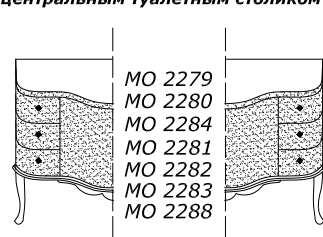

МО 2289 sx
L 76 P 35 H 83

- МО 2279
- МО 2280
- МО 2284
- МО 2281
- МО 2282
- МО 2283
- МО 2288