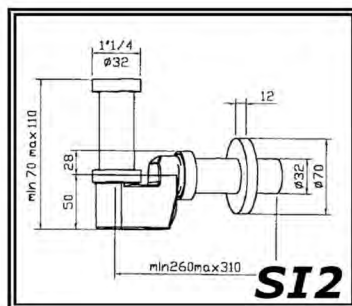

ОТВЕРСТИЕ СЛИВА ДЛЯ МОНТАЖА СИФОНА

СТАНДАРТ

ОТВЕРСТИЕ СЛИВА ДЛЯ МОНТАЖА СИФОНА МИНИМАЛЬНАЯ ВЫСОТА ОТ ПОЛА 50 СМ И МАКСИМАЛЬНУЮ ВЫСОТУ ПРОВЕРЯТЬ В СООТВЕТСТВИИ С ТЕХНИЧЕСКОЙ СХЕМОЙ КАЖДОЙ МОДЕЛИ.

НЕ СТАНДАРТ

ДЛЯ ОСОБОЙ МЕБЕЛИ ГДЕ УКАЗАНО В ПРАЙС-ЛИСТ **“ОБЯЗАТЕЛЬНО С МРАМОРНОЙ СТОЛЕШНИЦЕЙ ДЛЯ LA 63 – LA 64** УСТАНОВИТЬ СИФОН С МИНИМАЛЬНЫМИ ГАБАРИТНЫМИ РАЗМЕРАМИ НЕ БОЛЬШЕ 9 СМ.” СОБЛЮДАТЬ ВЫСОТУ ОТ ПОЛА ДЛЯ ОТВЕРСТИЯ НА СЛИВ В КАНАЛИЗАЦИОННУЮ СЕТЬ, УКАЗЫВАТЬ ДЛЯ КАЖДОЙ МОДЕЛИ, ИСХОДЯ ОТ ВЫБРАННОГО СИФОНА SI2 – SI3. ТЕХНИЧЕСКИЕ СХЕМЫ СМОТРЕТЬ НА САЙТЕ WWW.ILTEMPODEL.IT

В АЛЬТЕРНАТИВУ, **НЕ КОМПЛЕКТУЮЩИЙСЯ “IL TEMPO DEL ...”**, МОЖНО ИСПОЛЬЗОВАТЬ ЭКОНОМИЧНЫЙ УДЛИНЯЮЩИЙСЯ СИФОН ГАРМОЖКОЙ ИЗ БЕЛОЙ ПЛАСТИКИ.

ОТДЕЛКА PASTELLI

СТАНДАРТНЫЙ ДЕКОР ПО КАТАЛОГУ или ЛЮБОЙ ДЕКОР “как хочешь ты”

ПРАЙС-ЛИСТ

Тумбы с зеркалами и дополнениями **без декора**

100

за м²

Тумбы с зеркалами и дополнениями **с декором**

100

за м²

КАК ВЫЧИСЛИТЬ НАЦЕНКУ НА ОТДЕЛКУ PASTELLI

1) ВЫБРАТЬ МОДЕЛЬ КОМПОЗИЦИИ
2) ПОД КОДОМ ТУМБЫ ВЫБРАННОЙ КОМПОЗИЦИИ УТОЧНЕНЫ РАЗМЕРЫ В САНТИМЕТРАХ
  L= длина   P= глубина   H= высота тумбы

3) УМНОЖАЕТСЯ L= длина НА H= высота тумбы ДЛЯ ПОЛУЧЕНИЯ ФРОНТАЛЬНОЙ ПЛОЩАДИ ТУМБЫ В СМ.² (РАЗДЕЛИТЬ НА 10000 ДЛЯ ПОЛУЧЕНИЯ М.²)

4) УМНОЖАЕТСЯ ФРОНТАЛЬНАЯ ПЛОЩАДЬ ТУМБЫ В М.² НА СТОИМОСТЬ ВЫБРАННОЙ ОТДЕЛКИ В М.² ДЛЯ ПОЛУЧЕНИЯ НАЦЕНКИ НА ОТДЕЛКУ PASTELLI

5) СУММИРУЕТСЯ НАЦЕНКА ОТДЕЛКИ PASTELLI И ВСЕ КОМПОНЕНТЫ ВЫБРАННОЙ КОМПОЗИЦИИ (тумба, столешница, зеркало, светильник) ДЛЯ ПОЛУЧЕНИЯ ПОЛНОЙ СТОИМОСТИ ВЫБРАННОЙ КОМПОЗИЦИИ ОТДЕЛКИ PASTELLI

ВНИМАНИЕ: ЕСЛИ В ВЫБРАННОЙ КОМПОЗИЦИИ ИСКЛЮЧАЕТСЯ ЗЕРКАЛО С ДЕКОРОМ НАДО ОТНИМАТЬ НЕИЗМЕННУЮ СУММУ В ОТ ПОЛНОЙ СТОИМОСТИ КОМПОЗИЦИИ