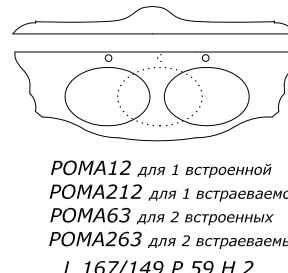

ROMA12 для 1 встроенной
ROMA212 для 1 встраиваемой
ROMA63 для 2 встроенных
ROMA263 для 2 встраиваемых
L 167/149 P 59 H 2

C1 50
C2 62
C3 76
C4 83
C5 93