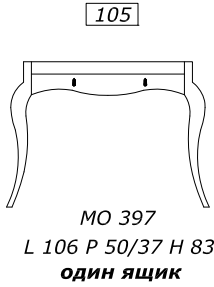

ПОКРЫТИЕ ДНА ЯЩИЧКОВ-ЯЩИКОВ И ВНУТРЕННЕЙ ЧАСТИ СТОРКИ

СТАНДАРТ КРУЖЕВНОЕ ПОКРЫТИЕ И КРОМКА ИЗ ЭКОЛОГИЧЕСКОЙ КОЖИ СОЧЕТАЮТСЯ С ОТДЕЛКОЙ РУЧЕК **OR/CO/VR**

ПО ЗАПРОСУ ВЫБРАТЬ ЦВЕТ КРУЖЕВНОГО ПОКРЫТИЯ ИЛИ ЦВЕТ ЭКОЛОГИЧЕСКОЙ КОЖИ И ЦВЕТ КРОМКИ ИЗ ЭКОЛОГИЧЕСКОЙ КОЖИ **ПО ПРАЙС ЛИСТУ**

ДЕРЕВО ЛИПА

центральнЫй туалЕтнЫй столИк

туалЕтнЫй столИк