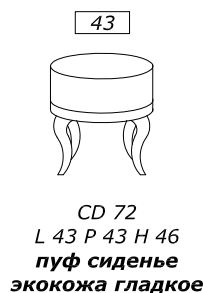

ДОПОЛНЕНИЯ

НАЦЕНКА ЗА ОТДЕЛКИ

ОДНОЦВЕТНАЯ-ДВУХЦВЕТНАЯ	
ЧЕРНЫЙ ДЫМ	прайс-лист
КРАСНЫЙ МОДЕНА	прайс-лист
ЗОЛОТИСТЫЙ ОРЕХ	прайс-лист
ANTICATO 21 цвет	прайс-лист
PATINATO 21 цвет	прайс-лист
ANTICATO 4 металла	10%
PATINATO 4 металла	10%
LACCATO 21 цвет	10%
BRILLANTE 21 цвет	20%
MADREPERLA 21 цвет	20%
FOGLIA oro/argento	10%
FOGLIA PATINATA oro/arg	10%