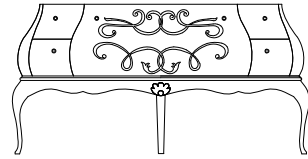

MO 2354 одна раковина

L 185/172 P 63 H 83

один ящик
четыре ящичка

352

Наценка за металлизированный контур рельефа 10

MO 2355 две раковины

L 185/172 P 63 H 83

один ящик
два ящичка

СТЕКЛЯННАЯ СТОЛЕШНИЦА

столешница с раковиной НАЦЕНКА +10% ЗА ВОЛНИСТУЮ ОБРАБОТКУ- ОПЦИЯ линейный цоколь h 4 cm al ml. 10 или цоколь фигурный h 10 cm al ml. 15

80

POCRI93

L 133/113 P 66 H 1,5

76