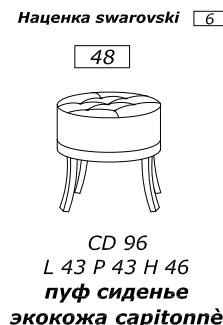

ДОПОЛНЕНИЯ

НАЦЕНКА ЗА ОТДЕЛКИ

ОДНОЦВЕТНАЯ-ДВУХЦВЕТНАЯ	
ЧЕРНЫЙ ДЫМ	прайс-лист
КРАСНЫЙ МОДЕНА	прайс-лист
ЗОЛОТИСТЫЙ ОРЕХ	прайс-лист
PATINATO 21 цвет	прайс-лист
PATINATO 4 металла	10%
LACCATO 21 цвет	10%
BRILLANTE 21 цвет	15%
MADREPERLA 21 цвет	15%
FOGLIA oro/argento	15%
FOGLIA PATINATA oro/arg	15%