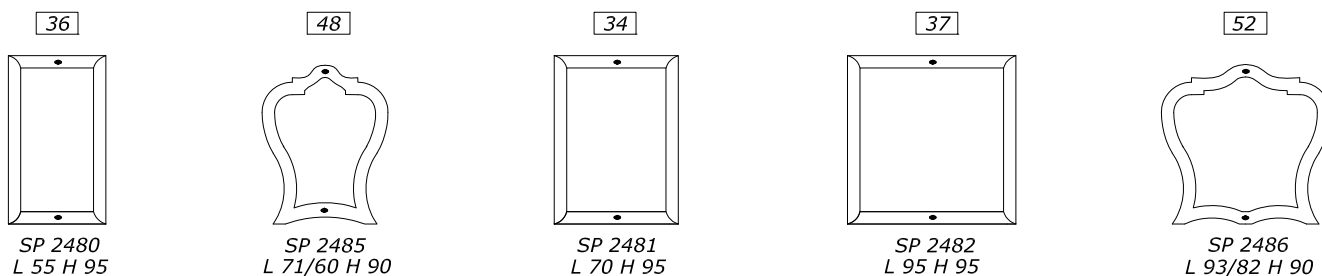

Круглые ручки Q

**ВАЖНА СОВМЕСТИМОСТЬ
С РАКОВИНОЙ
МАКСИМАЛЬНЫЙ РАЗМЕР
LA 63 - LA 64 - LA 03**

СТАНДАРТ ФРИЗЫ В ОТДЕЛКЕ FOGLIA ORO/ARGENTO БЕЗ НАЦЕНКИ

ОБЯЗАТЕЛЬНО С МРАМОРНОЙ СТОЛЕШНИЦЕЙ ДЛЯ LA 63 - LA 64

УСТАНОВИТЬ СИФОН С МИНИМАЛЬНЫМИ ГАБАРИТНЫМИ РАЗМЕРАМИ НЕ БОЛЕЕ СМ. 9

ТУМБА

для одной или двух встроенных - встраиваемых раковин

КЕРАМИЧЕСКАЯ СТОЛЕШНИЦА

за исключением ТУМБЫ МО 2480

СТЕКЛЯННАЯ СТОЛЕШНИЦА

столешница с раковиной **НАЦЕНКА +10% ЗА ВОЛНИСТУЮ ОБРАБОТКУ** -
ОПЦИЯ линейный цоколь h 4 cm al ml. 10 или цоколь фигурный h 10 cm al ml. 15

МРАМОРНАЯ СТОЛЕШНИЦА

для одной или двух встроенных - встраиваемых раковин **НАЦЕНКА +25% ТОЛЩИНА СМ.3**

ЗЕРКАЛА

ДОПОЛНЕНИЯ