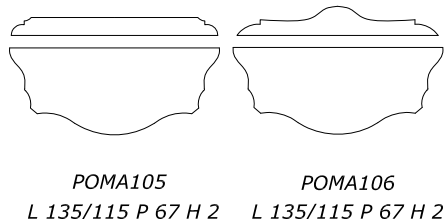

СТАНДАРТ ФРИЗЫ В ЦВЕТ И ОТДЕЛКУ МЕБЕЛИ-ЗЕРКАЛ-ВИТРИН ВО ВСЕХ ОТДЕЛКАХ ЗА ИСКЛЮЧЕНИЕМ ОТДЕЛОК NOCE DORATO - ROSSO MODENA - NERO FUMO - FOGLIA И FOGLIA PATINATA **ПО ПРАЙС ЛИСТУ.**

ПО ЗАПРОСУ ФРИЗЫ В ОТДЕЛКЕ FOGLIA ВО ВСЕХ ОТДЕЛКАХ **С НАЦЕНКОЙ.**

ПОКРЫТИЕ ДНА ЯЩИЧКОВ-ЯЩИКОВ И ВНУТРЕННЕЙ ЧАСТИ СТВОРКИ

СТАНДАРТ КРУЖЕВНОЕ ПОКРЫТИЕ И КРОМКА ИЗ ЭКОЛОГИЧЕСКОЙ КОЖИ СОЧЕТАЮТСЯ С ОТДЕЛКОЙ РУЧЕК **OR/CO/BR**

ПО ЗАПРОСУ ВЫБРАТЬ ЦВЕТ КРУЖЕВНОГО ПОКРЫТИЯ ИЛИ ЦВЕТ ЭКОЛОГИЧЕСКОЙ КОЖИ И ЦВЕТ КРОМКИ ИЗ ЭКОЛОГИЧЕСКОЙ КОЖИ **ПО ПРАЙС ЛИСТУ**

FREGI

MY

ДЕРЕВО ЛИПА

ЦЕНТРАЛЬНЫЙ ТУАЛЕТНЫЙ СТОЛИК

ТУАЛЕТНЫЙ СТОЛИК

для совмещения с тумбой или с центральным туалетным столиком

ДЕРЕВЯННАЯ СТОЛЕШНИЦА

СТЕКЛЯННАЯ СТОЛЕШНИЦА

столешница **НАЦЕНКА +10% ЗА ВОЛНИСТУЮ ОБРАБОТКУ**

ОПЦИЯ линейный цоколь h 4 cm at ml. 10 или цоколь фигурный h 10 cm at ml. 15 ДЛИНА МАХ 2,25m

добавить к стоимости POCRI для тумбы или к стоимости POCRI для центрального туалетного столика

МРАМОРНАЯ СТОЛЕШНИЦА

НАЦЕНКА +25% ТОЛЩИНА СМ.3 ДЛИНА МАХ L 2,25 m

добавить к стоимости РОМА для тумбы или к стоимости РОМА для центрального туалетного столика

ЗЕРКАЛА

Наценка за фризы foglia OR/AE 5

ДОПОЛНЕНИЯ

Наценка swarovski 6

НАЦЕНКА ЗА ОТДЕЛКИ

ОДНОЦВЕТНАЯ-ДВУХЦВЕТНАЯ

ЧЕРНЫЙ ДЫМ	прайс-лист
КРАСНЫЙ МОДЕНА	прайс-лист
ЗОЛОТИСТЫЙ ОРЕХ	прайс-лист
ANTICATO 21 цвет	прайс-лист
PATINATO 21 цвет	прайс-лист
ANTICATO 4 металла	10%
PATINATO 4 металла	10%
LACCATO 21 цвет	10%
BRILLANTE 21 цвет	20%
MADREPERLA 21 цвет	20%
FOGLIA oro/argento	10%
FOGLIA PATINATA oro/arg	10%