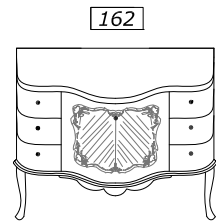

МО 347
L 106 P 58/41 H 82

один ящик
шесть ящичков

300