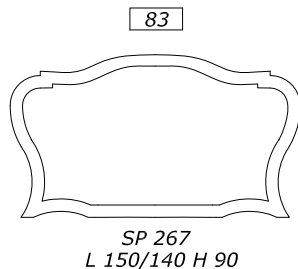

ПОКРЫТИЕ ДНА ЯЩИЧКОВ-ЯЩИКОВ И ВНУТРЕННЕЙ ЧАСТИ СТОРКИ

СТАНДАРТ КРУЖЕВНОЕ ПОКРЫТИЕ И КРОМКА ИЗ ЭКОЛОГИЧЕСКОЙ КОЖИ СОЧЕТАЮТСЯ С ОТДЕЛКОЙ РУЧЕК **OR/CO/VR**

ПО ЗАПРОСУ ВЫБРАТЬ ЦВЕТ КРУЖЕВНОГО ПОКРЫТИЯ ИЛИ ЦВЕТ ЭКОЛОГИЧЕСКОЙ КОЖИ И ЦВЕТ КРОМКИ ИЗ ЭКОЛОГИЧЕСКОЙ КОЖИ **ПО ПРАЙС ЛИСТУ**

ДЕРЕВО ЛИПА

центральнЫй туалЕтнЫй столИк

туалЕтнЫй столИк

ДЕРЕВЯННАЯ СТОЛЕШНИЦА

СТЕКЛЯННАЯ СТОЛЕШНИЦА

столешница **НАЦЕНКА +10% ЗА ВОЛНИСТУЮ ОБРАБОТКУ**
ОПЦИЯ линейный цоколь h 4 cm al ml. 10 или цоколь фигурный h 10 cm al ml. 15 ДЛИНА MAX 2,25m

МРАМОРНАЯ СТОЛЕШНИЦА

НАЦЕНКА +25% ТОЛЩИНА СМ.3 ДЛИНА MAX L 2,25 ml

- C1 28
- C2 35
- C3 45
- C4 49
- C5 55

- C1 19
- C2 24
- C3 31
- C4 34
- C5 38

добавить к стоимости **РОМА** для тумбы или к стоимости **РОМА** для центрального туалетного столика

ЗЕРКАЛА

ДОПОЛНЕНИЯ

НАЦЕНКА ЗА ОТДЕЛКИ

ОДНОЦВЕТНАЯ-ДВУХЦВЕТНАЯ	
ЧЕРНЫЙ ДЫМ	прайс-лист
КРАСНЫЙ МОДЕНА	прайс-лист
ЗОЛОТИСТЫЙ ОРЕХ	прайс-лист
ANTICATO 21 цвет	прайс-лист
PATINATO 21 цвет	прайс-лист
ANTICATO 4 металла	10%
PATINATO 4 металла	10%
LACCATO 21 цвет	10%
BRILLANTE 21 цвет	20%
MADREPERLA 21 цвет	20%
FOGLIA oro/argento	10%
FOGLIA PATINATA oro/arg	10%