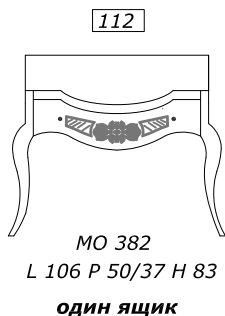

ЦВЕТочная ИНКРУСТАЦИЯ ТОЛЬКО НА ФАСАДЕ МЕБЕЛИ И НА ФАСАДЕ У ДОПОЛНЕНИЙ

INTARSIO
FLOREALE

MY

ПОКРЫТИЕ ДНА ЯЩИЧКОВ-ЯЩИКОВ И ВНУТРЕННЕЙ ЧАСТИ СТВОРКИ

СТАНДАРТ КРУЖЕВНОЕ ПОКРЫТИЕ И КРОМКА ИЗ ЭКОЛОГИЧЕСКОЙ КОЖИ СОЧЕТАЮТСЯ С ОТДЕЛКОЙ РУЧЕК OR/CO/BR

ПО ЗАПРОСУ ВЫБРАТЬ ЦВЕТ КРУЖЕВНОГО ПОКРЫТИЯ ИЛИ ЦВЕТ ЭКОЛОГИЧЕСКОЙ КОЖИ И ЦВЕТ КРОМКИ ИЗ ЭКОЛОГИЧЕСКОЙ КОЖИ ПО ПРАЙС ЛИСТУ

ДЕРЕВО ЛИПА

центральный ТУАЛЕТНЫЙ СТОЛИК

ТУАЛЕТНЫЙ СТОЛИК

для совмещения с тумбой или с центральным туалетным столиком

MO 381
MO 374
MO 373
MO 379
MO 391
MO 382