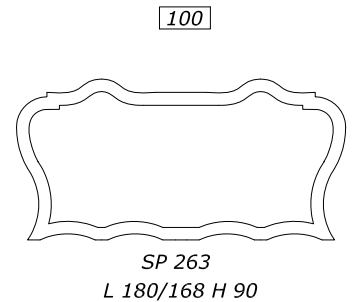

СТАНДАРТ УЗОРЫ В ЦВЕТ И ОТДЕЛКУ МЕБЕЛИ-ЗЕРКАЛ-ВИТРИН **ПО ПРАЙС ЛИСТУ**

ПО ЗАПРОСУ УЗОРЫ ОКРАШЕННЫЕ КИСТЬЮ ОДНОЦВЕТНЫЕ И ДВУХЦВЕТНЫЕ ГАММА 21 ЦВЕТ И 4 МЕТАЛЛА ВО ВСЕХ ОТДЕЛКАХ **С НАЦЕНКОЙ**

ПОКРЫТИЕ ДНА ЯЩИЧКОВ-ЯЩИКОВ И ВНУТРЕННЕЙ ЧАСТИ СТВОРКИ

СТАНДАРТ КРУЖЕВНОЕ ПОКРЫТИЕ И КРОМКА ИЗ ЭКОЛОГИЧЕСКОЙ КОЖИ СОЧЕТАЮТСЯ С ОТДЕЛКОЙ РУЧЕК **OR/CO/BR**

ПО ЗАПРОСУ ВЫБРАТЬ ЦВЕТ КРУЖЕВНОГО ПОКРЫТИЯ ИЛИ ЦВЕТ ЭКОЛОГИЧЕСКОЙ КОЖИ И ЦВЕТ КРОМКИ ИЗ ЭКОЛОГИЧЕСКОЙ КОЖИ **ПО ПРАЙС ЛИСТУ**

ORNAMENTI **MY**

ДЕРЕВО ЛИПА

ЦЕНТРАЛЬНЫЙ ТУАЛЕТНЫЙ СТОЛИК

ТУАЛЕТНЫЙ СТОЛИК

для совмещения с тумбой или с центральным туалетным столиком

ДЕРЕВЯННАЯ СТОЛЕШНИЦА

СТЕКЛЯННАЯ СТОЛЕШНИЦА

столешница НАЦЕНКА +10% ЗА ВОЛНИСТУЮ ОБРАБОТКУ -

ОПЦИЯ линейный цоколь h 4 cm al ml. 10 или цоколь фигурный h 10 cm al ml. 15 ДЛИНА МАХ 2,25ml

30 добавить к стоимости РОСР1 для тумбы или к стоимости РОСР1 для центрального туалетного столика

МРАМОРНАЯ СТОЛЕШНИЦА

НАЦЕНКА +25% ТОЛЩИНА СМ.3 ДЛИНА МАХ L 2,25 ml

добавить к стоимости РОМА для тумбы или к стоимости РОМА для центрального туалетного столика

- C1 31
- C2 40
- C3 49
- C4 55
- C5 62

- C1 23
- C2 29
- C3 37
- C4 40
- C5 46

ЗЕРКАЛА

Наценка за окрашенные узоры 5

Наценка за окрашенные узоры 5

ДОПОЛНЕНИЯ

НАЦЕНКА ЗА ОТДЕЛКИ

ОДНОЦВЕТНАЯ-ДВУХЦВЕТНАЯ

ANTICATO 21 цвет	прайс-лист
PATINATO 21 цвет	прайс-лист
ANTICATO 4 металла	10%
PATINATO 4 металла	10%
LACCATO 21 цвет	10%
BRILLANTE 21 цвет	20%
MADREPERLA 21 цвет	20%