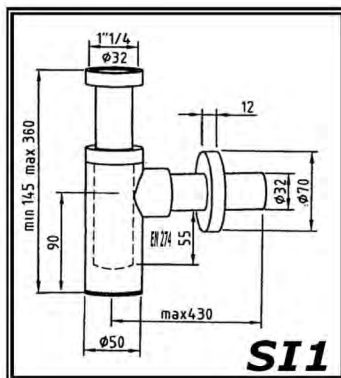

ОТВЕРСТИЕ СЛИВА ДЛЯ МОНТАЖА СИФОНА

СТАНДАРТ

ОТВЕРСТИЕ СЛИВА ДЛЯ МОНТАЖА СИФОНА МИНИМАЛЬНАЯ ВЫСОТА ОТ ПОЛА 50 СМ И МАКСИМАЛЬНУЮ ВЫСОТУ ПРОВЕРЯТЬ В СООТВЕТСТВИИ С ТЕХНИЧЕСКОЙ СХЕМОЙ КАЖДОЙ МОДЕЛИ.

НЕ СТАНДАРТ

ДЛЯ ОСОБОЙ МЕБЕЛИ ГДЕ УКАЗАНО В ПРАЙС-ЛИСТ **“ОБЯЗАТЕЛЬНО С МРАМОРНОЙ СТОЛЕШНИЦЕЙ ДЛЯ LA 63 – LA 64** УСТАНОВИТЬ СИФОН С МИНИМАЛЬНЫМИ ГАБАРИТНЫМИ РАЗМЕРАМИ НЕ БОЛЬШЕ 9 СМ.” СОБЛЮДАТЬ ВЫСОТУ ОТ ПОЛА ДЛЯ ОТВЕРСТИЯ НА СЛИВ В КАНАЛИЗАЦИОННУЮ СЕТЬ, УКАЗЫВАТЬ ДЛЯ КАЖДОЙ МОДЕЛИ, ИСХОДЯ ОТ ВЫБРАННОГО СИФОНА SI2 – SI3. ТЕХНИЧЕСКИЕ СХЕМЫ СМОТРЕТЬ НА САЙТЕ WWW.ILTEMPODEL.IT

В АЛЬТЕРНАТИВУ, **НЕ КОМПЛЕКТУЮЩИЙСЯ “IL TEMPO DEL ...”**, МОЖНО ИСПОЛЬЗОВАТЬ ЭКОНОМИЧНЫЙ УДЛИНЯЮЩИЙСЯ СИФОН ГАРМОЖКОЙ ИЗ БЕЛОЙ ПЛАСТИКИ.

ОТДЕЛКА PASTELLI

СТАНДАРТНЫЙ ДЕКОР ПО КАТАЛОГУ или ЛЮБОЙ ДЕКОР “как хочешь ты”

ПРАЙС-ЛИСТ

Тумбы с зеркалами и дополнениями **без декора**

100

за м²

Тумбы с зеркалами и дополнениями **с декором**

100

за м²

КАК ВЫЧИСЛИТЬ НАЦЕНКУ НА ОТДЕЛКУ PASTELLI

1) ВЫБРАТЬ МОДЕЛЬ КОМПОЗИЦИИ
2) ПОД КОДОМ ТУМБЫ ВЫБРАННОЙ КОМПОЗИЦИИ УТОЧНЕНЫ РАЗМЕРЫ В САНТИМЕТРАХ
  L= длина   P= глубина   H= высота тумбы

3) УМНОЖАЕТСЯ L= длина НА H= высота тумбы ДЛЯ ПОЛУЧЕНИЯ ФРОНТАЛЬНОЙ ПЛОЩАДИ ТУМБЫ В СМ.² (РАЗДЕЛИТЬ НА 10000 ДЛЯ ПОЛУЧЕНИЯ М.²)

4) УМНОЖАЕТСЯ ФРОНТАЛЬНАЯ ПЛОЩАДЬ ТУМБЫ В М.² НА СТОИМОСТЬ ВЫБРАННОЙ ОТДЕЛКИ В М.² ДЛЯ ПОЛУЧЕНИЯ НАЦЕНКИ НА ОТДЕЛКУ PASTELLI

5) СУММИРУЕТСЯ НАЦЕНКА ОТДЕЛКИ PASTELLI И ВСЕ КОМПОНЕНТЫ ВЫБРАННОЙ КОМПОЗИЦИИ (тумба, столешница, зеркало, светильник) ДЛЯ ПОЛУЧЕНИЯ ПОЛНОЙ СТОИМОСТИ ВЫБРАННОЙ КОМПОЗИЦИИ ОТДЕЛКИ PASTELLI

ВНИМАНИЕ: ЕСЛИ В ВЫБРАННОЙ КОМПОЗИЦИИ ИСКЛЮЧАЕТСЯ ЗЕРКАЛО С ДЕКОРОМ НАДО ОТНИМАТЬ НЕИЗМЕННУЮ СУММУ В ОТ ПОЛНОЙ СТОИМОСТИ КОМПОЗИЦИИ