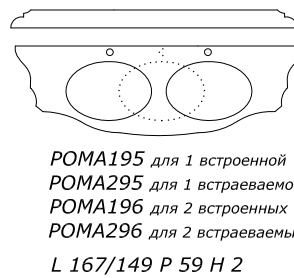

РОМА195 для 1 встроенной
РОМА295 для 1 встраиваемой
РОМА196 для 2 встроенных
РОМА296 для 2 встраиваемых
L 167/149 P 59 H 2