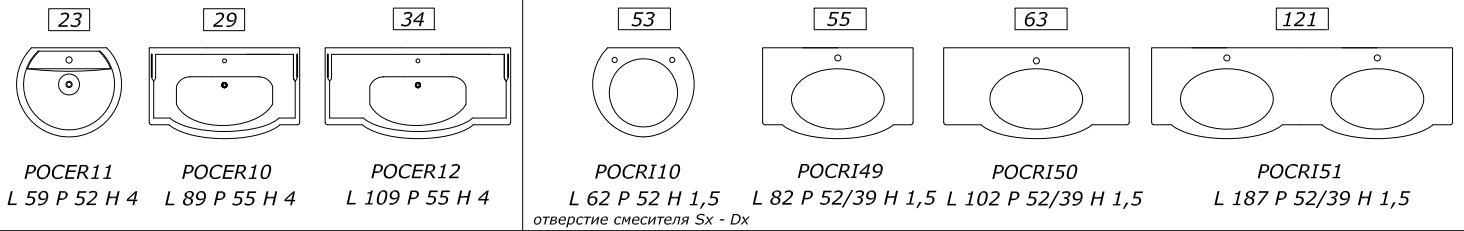

СТЕКЛЯННАЯ СТОЛЕШНИЦА

столешница с раковиной НАЦЕНКА +10% ЗА ВОЛНИСТУЮ ОБРАБОТКУ -
ОПЦИЯ линейный цоколь h 4 см al ml. 10 или цоколь фигурный h 10 см al ml. 15