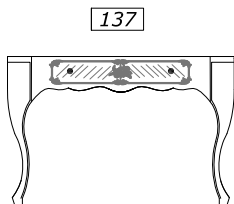

ЦВЕТОЧНАЯ ИНКРУСТАЦИЯ ТОЛЬКО НА ФАСАДЕ МЕБЕЛИ И НА ФАСАДЕ У ДОПОЛНЕНИЙ

ПОКРЫТИЕ ДНА ЯЩИЧКОВ-ЯЩИКОВ И ВНУТРЕННЕЙ ЧАСТИ СТВОРКИ СТАНДАРТ КРУЖЕВНОЕ ПОКРЫТИЕ И КРОМКА ИЗ ЭКОЛОГИЧЕСКОЙ КОЖИ СОЧЕТАЮТСЯ С ОТДЕЛКОЙ РУЧЕК **OR/CO/BR**
ПО ЗАПРОСУ ВЫБРАТЬ ЦВЕТ КРУЖЕВНОГО ПОКРЫТИЯ ИЛИ ЦВЕТ ЭКОЛОГИЧЕСКОЙ КОЖИ И ЦВЕТ КРОМКИ ИЗ ЭКОЛОГИЧЕСКОЙ КОЖИ **ПО ПРАЙС ЛИСТУ**

ЦЕНТРАЛЬНЫЙ ТУАЛЕТНЫЙ СТОЛИК

ТУАЛЕТНЫЙ СТОЛИК

для совмещения с тумбой или с центральным туалетным столиком

MO 2426
L 130/110 P 64 H 83
один ящик