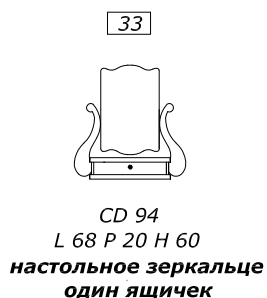

НАЦЕНКА ЗА ОТДЕЛКИ

ОДНОЦВЕТНАЯ-ДВУХЦВЕТНАЯ	
ЧЕРНЫЙ ДЫМ	прайс-лист
КРАСНЫЙ МОДЕНА	прайс-лист
ЗОЛОТИСТЫЙ ОРЕХ	прайс-лист
ANTICATO 21 цвет	прайс-лист
PATINATO 21 цвет	прайс-лист
ANTICATO 4 металла	10%
PATINATO 4 металла	10%
LACCATO 21 цвет	10%
BRILLANTE 21 цвет	20%
MADREPERLA 21 цвет	20%
FOGLIA oro/argento	10%
FOGLIA PATINATA oro/arg	10%