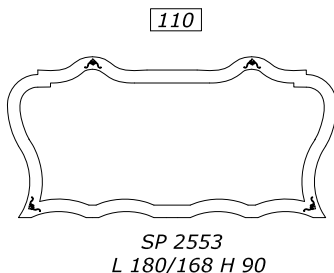

ЗЕРКАЛА

Наценка за фризы foglia OR/AE 5

ДОПОЛНЕНИЯ

Наценка swarovski 6