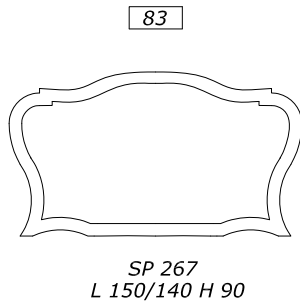

ЦВЕТочная ИНКРУСТАЦИЯ ТОЛЬКО НА ФАСАДЕ МЕБЕЛИ И НА ФАСАДЕ У ДОПОЛНЕНИЙ

ПОКРЫТИЕ ДНА ЯЩИЧКОВ-ЯЩИКОВ И ВНУТРЕННЕЙ ЧАСТИ СТВОРКИ
СТАНДАРТ КРУЖЕВНОЕ ПОКРЫТИЕ И КРОМКА ИЗ ЭКОЛОГИЧЕСКОЙ КОЖИ СОЧЕТАЮТСЯ С ОТДЕЛКОЙ РУЧЕК OR/CO/BR
ПО ЗАПРОСУ ВЫБРАТЬ ЦВЕТ КРУЖЕВНОГО ПОКРЫТИЯ ИЛИ ЦВЕТ ЭКОЛОГИЧЕСКОЙ КОЖИ И ЦВЕТ КРОМКИ ИЗ ЭКОЛОГИЧЕСКОЙ КОЖИ ПО ПРАЙС ЛИСТУ

ЦЕНТРАЛЬНЫЙ ТУАЛЕТНЫЙ СТОЛИК

ТУАЛЕТНЫЙ СТОЛИК

для совмещения с тумбой или с центральным туалетным столиком

ДЕРЕВЯННАЯ СТОЛЕШНИЦА

СТЕКЛЯННАЯ СТОЛЕШНИЦА

столешница НАЦЕНКА +10% ЗА ВОЛНИСТУЮ ОБРАБОТКУ
ОПЦИЯ линейный цоколь h 4 см at ml. 10 или цоколь фигурный h 10 см at ml. 15 ДЛИНА МАХ 2,25ml

МРАМОРНАЯ СТОЛЕШНИЦА

НАЦЕНКА +25% ТОЛЩИНА СМ.3 ДЛИНА МАХ L 2,25 ml

добавить к стоимости РОМА для тумбы или к стоимости РОМА для центрального туалетного столика

- C1 29
- C2 37
- C3 47
- C4 52
- C5 58

- C1 20
- C2 25
- C3 32
- C4 35
- C5 40

ЗЕРКАЛА

ДОПОЛНЕНИЯ

НАЦЕНКА ЗА ОТДЕЛКИ

КРАСНЫЙ МОДЕНА прайс-лист
ЗОЛОТИСТЫЙ ОРЕХ прайс-лист