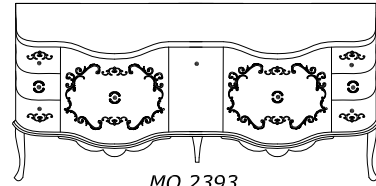

МО 2392
L 174 P 58/41 H 82
четыре створки
одна корзина
два ящичка

363

Наценка за окрашенные узоры 15

МО 2393
L 189 P 58/41 H 82
два ящика
одна корзина
шесть ящичков

КЕРАМИЧЕСКАЯ СТОЛЕШНИЦА

за исключением ТУМБЫ МО 2314