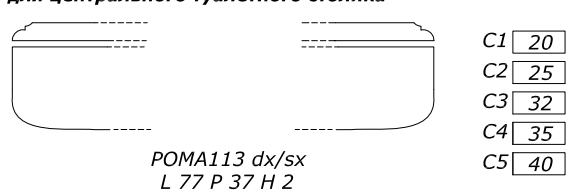

ЗЕРКАЛА

(ДЕРЕВЯННАЯ РАМА ОБЯНУТАЯ ЭКОЛОГИЧЕСКОЙ КОЖЕЙ)

(ДЕРЕВЯННАЯ РАМА)

(ДЕРЕВЯННАЯ РАМА ОБЯНУТАЯ ЭКОЛОГИЧЕСКОЙ КОЖЕЙ)

(ДЕРЕВЯННАЯ РАМА)