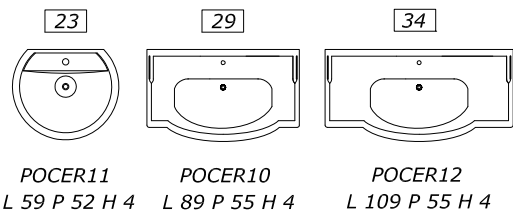

КЕРАМИЧЕСКАЯ СТОЛЕШНИЦА

за исключением ТУМБЫ МО 381