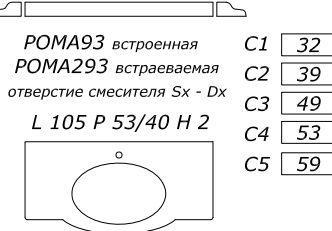

Круглые ручки Q

**ВАЖНА СОВМЕСТИМОСТЬ
С РАКОВИНОЙ
МАКСИМАЛЬНЫЙ РАЗМЕР
LA 63 - LA 64 - LA 03**

**ОБЯЗАТЕЛЬНО ПРИ ИЗГОТОВЛЕНИИ МЕБЕЛИ В ДВОЙНОМ ЦВЕТЕ ВЫБРАТЬ:
1° ЦВЕТ** СТВОРОК, ЯЩИЧКОВ, ЯЩИКОВ ВНУТРИ - СНАРУЖИ И ЦВЕТ ЗЕРКАЛА.
2° ЦВЕТ КОРПУС МЕБЕЛИ - ВИТРИНЫ ВНУТРИ И СНАРУЖИ.

**ПО ЗАПРОСУ ДВОЙНОЙ ЦВЕТ В ИДЕНТИЧНОЙ ОТДЕЛКЕ
ПО ПРАЙС ЛИСТУ С НАЦЕНКОЙ ЗА ОТДЕЛКУ
ПО ЗАПРОСУ ДВОЙНОЙ ЦВЕТ В ДВУХ РАЗНЫХ ОТДЕЛКАХ
ПО ПРАЙС ЛИСТУ С НАЦЕНКОЙ ЗА ОТДЕЛКУ: ВЫБРАТЬ ИЗ ДВУХ НАЦЕНОК БОЛЬШУЮ**

**ОБЯЗАТЕЛЬНО С МРАМОРНОЙ СТОЛЕШНИЦЕЙ ДЛЯ LA 63 - LA 64
УСТАНОВИТЬ СИФОН С МИНИМАЛЬНЫМИ ГАБАРИТНЫМИ РАЗМЕРАМИ НЕ БОЛЕЕ 9**

ТУМБА

для одной или двух встроенных - встраиваемых раковин

КЕРАМИЧЕСКАЯ СТОЛЕШНИЦА

за исключением ТУМБЫ МО 235

СТЕКЛЯННАЯ СТОЛЕШНИЦА

столешница с раковиной НАЦЕНКА +10% ЗА ВОЛНИСТУЮ ОБРАБОТКУ -
ОПЦИЯ линейный цоколь h 4 cm al ml. 10 или цоколь фигурный h 10 cm al ml. 15

МРАМОРНАЯ СТОЛЕШНИЦА

для одной или двух встроенных - встраиваемых раковин НАЦЕНКА +25% ТОЛЩИНА СМ.3

ЗЕРКАЛА

ДОПОЛНЕНИЯ