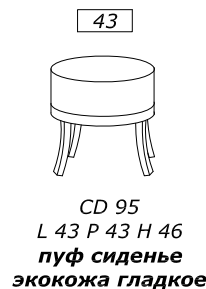

ДОПОЛНЕНИЯ

НАЦЕНКА ЗА ОТДЕЛКИ

ОДНОЦВЕТНАЯ-ДВУХЦВЕТНАЯ	
ЧЕРНЫЙ ДЫМ	прайс-лист
КРАСНЫЙ МОДЕНА	прайс-лист
ЗОЛОТИСТЫЙ ОРЕХ	прайс-лист
PATINATO 21 цвет	прайс-лист
PATINATO 4 металла	10%
LACCATO 21 цвет	10%
BRILLANTE 21 цвет	15%
MADREPERLA 21 цвет	15%
FOGLIA oro/argento	15%
FOGLIA PATINATA oro/arg	15%