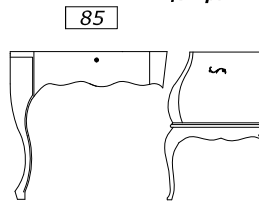

ДЕРЕВО ЛИПА

центральнЫЙ ТУАЛЕТнЫЙ СТОЛИК

ТУАЛЕТнЫЙ СТОЛИК

для совмещения с тумбой или с центральным туалетным столиком

MO 2586
L 130/110 P 64 H 83

один ящик

MO 2587 sx
L 85 P 48 H 83

один ящик