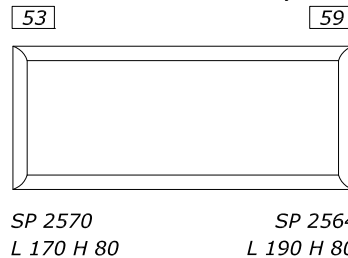

СТАНДАРТ CAPITONNE' и ПУГОВИЦЫ ИЗ ЭКОЛОГИЧЕСКОЙ КОЖИ АНАЛОГИЧНОГО ЦВЕТА

ПО ЗАПРОСУ ПУГОВИЦЫ ИЗ ЭКОЛОГИЧЕСКОЙ КОЖИ ДРУГОГО ЦВЕТА ПО ПРАЙС ЛИСТУ
ПО ЗАПРОСУ ПУГОВИЦЫ SWAROVSKI С НАЦЕНКОЙ

ПОКРЫТИЕ ДНА ЯЩИЧКОВ-ЯЩИКОВ И ВНУТРЕННЕЙ ЧАСТИ СТВОРКИ

СТАНДАРТ КРУЖЕВНОЕ ПОКРЫТИЕ И КРОМКА ИЗ ЭКОЛОГИЧЕСКОЙ КОЖИ СОЧЕТАЮТСЯ С ОТДЕЛКОЙ РУЧЕК **OR/CO/BR**

ПО ЗАПРОСУ ВЫБРАТЬ ЦВЕТ КРУЖЕВНОГО ПОКРЫТИЯ ИЛИ ЦВЕТ ЭКОЛОГИЧЕСКОЙ КОЖИ И ЦВЕТ КРОМКИ ИЗ ЭКОЛОГИЧЕСКОЙ КОЖИ **ПО ПРАЙС ЛИСТУ**

CAPITONNE'

MY

ДЕРЕВО ЛИПА

ЦЕНТРАЛЬНЫЙ ТУАЛЕТНЫЙ СТОЛИК

ТУАЛЕТНЫЙ СТОЛИК

ДЕРЕВЯННАЯ СТОЛЕШНИЦА

СТЕКЛЯННАЯ СТОЛЕШНИЦА

столешница НАЦЕНКА +10% ЗА ВОЛНИСТУЮ ОБРАБОТКУ-

ОПЦИЯ линейный цоколь h 4 cm al ml. 10 или цоколь фигурный h 10 cm al ml. 15 ДЛИНА МАХ 2,25ml

МРАМОРНАЯ СТОЛЕШНИЦА

НАЦЕНКА +25% ТОЛЩИНА СМ.3 ДЛИНА МАХ L 2,25 ml

добавить к стоимости РОМА для тумбы или к стоимости РОМА для центрального туалетного столика

C1 28
C2 35
C3 45
C4 49
C5 55

C1 19
C2 24
C3 31
C4 34
C5 38

ЗЕРКАЛА

(ДЕРЕВЯННАЯ РАМА ОБЯНУТАЯ ЭКОЛОГИЧЕСКОЙ КОЖЕЙ)

(ДЕРЕВЯННАЯ РАМА)

(ДЕРЕВЯННАЯ РАМА ОБЯНУТАЯ ЭКОЛОГИЧЕСКОЙ КОЖЕЙ)

(ДЕРЕВЯННАЯ РАМА)

ДОПОЛНЕНИЯ

НАЦЕНКА ЗА ОТДЕЛКИ

ОДНОЦВЕТНАЯ-ДВУХЦВЕТНАЯ

ЧЕРНЫЙ ДЫМ	прайс-лист
КРАСНЫЙ МОДЕНА	прайс-лист
ЗОЛОТИСТЫЙ ОРЕХ	прайс-лист
PATINATO 21 цвет	прайс-лист
PATINATO 4 металла	20%
LACCATO 21 цвет	10%
BRILLANTE 21 цвет	20%
MADREPERLA 21 цвет	20%
FOGLIA oro/argento	10%
FOGLIA PATINATA oro/arg	10%