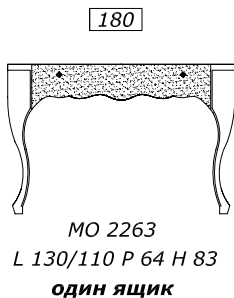

ТУАЛЕТНЫЙ СТОЛИК

для совмещения с тумбой или с центральным туалетным столиком

ДЕРЕВЯННАЯ СТОЛЕШНИЦА

СТЕКЛЯННАЯ СТОЛЕШНИЦА

столешница **НАЦЕНКА +10% ЗА ВОЛНИСТУЮ ОБРАБОТКУ**

ОПЦИЯ линейный цоколь h 4 cm at ml. 10 или цоколь фигурный h 10 cm at ml. 15 ДЛИНА МАХ 2,25ml