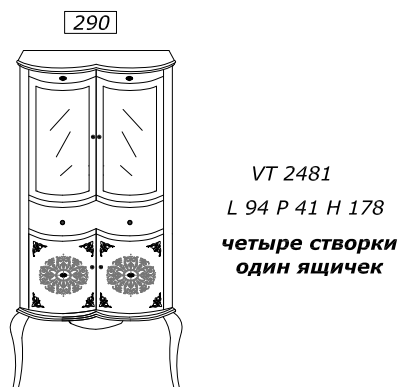

ДОПОЛНЕНИЯ