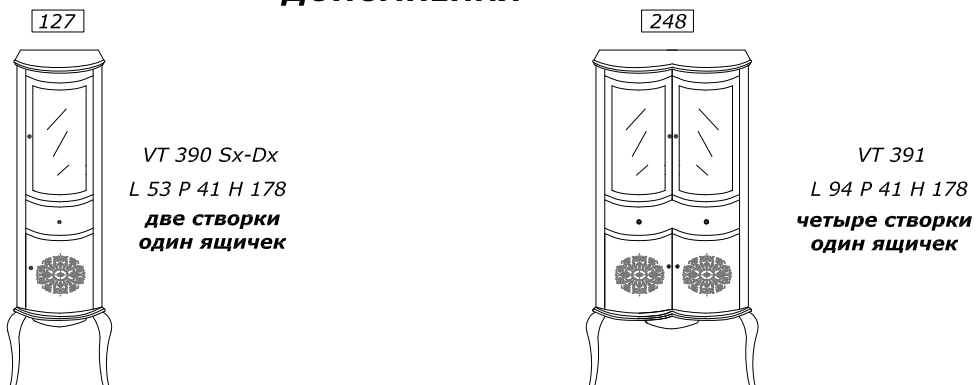

ДОПОЛНЕНИЯ