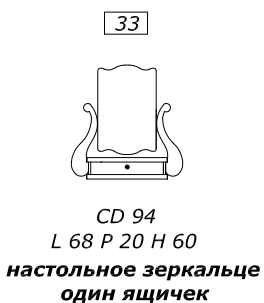

МРАМОРНАЯ СТОЛЕШНИЦА

НАЦЕНКА +25% ТОЛЩИНА СМ.3 ДЛИНА МАХ L 2,25 ml

добавить к стоимости РОМА для тумбы или к стоимости РОМА для центрального туалетного столика

ЗЕРКАЛА

ДОПОЛНЕНИЯ

НАЦЕНКА ЗА ОТДЕЛКИ ОДНОЦВЕТНАЯ-ДВУХЦВЕТНАЯ