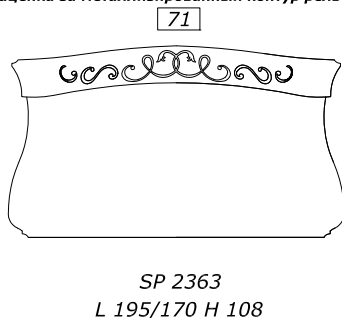

ЗЕРКАЛА

Наценка за металлизированный контур рельефа 5