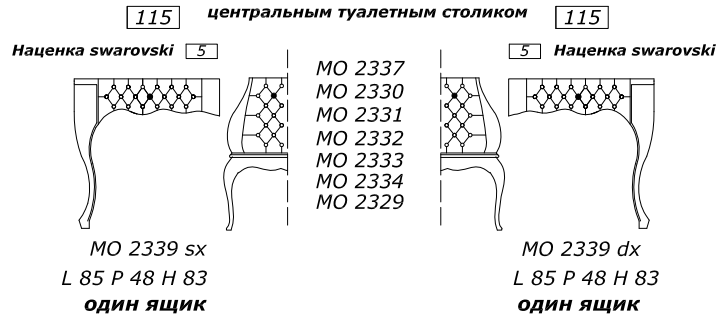

CARITONNE'

MY

ДЕРЕВО ЛИПА

ЦЕНТРАЛЬНЫЙ ТУАЛЕТНЫЙ СТОЛИК

ТУАЛЕТНЫЙ СТОЛИК

для совмещения с тумбой или с центральным туалетным столиком

ДЕРЕВЯННАЯ СТОЛЕШНИЦА

СТЕКЛЯННАЯ СТОЛЕШНИЦА