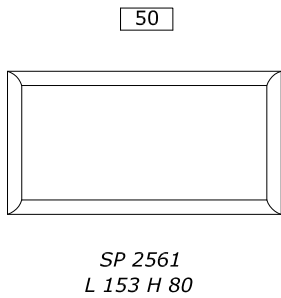

ЗЕРКАЛА

(ДЕРЕВЯННАЯ РАМА ОБЯНУТАЯ ЭКОЛОГИЧЕСКОЙ КОЖЕЙ)