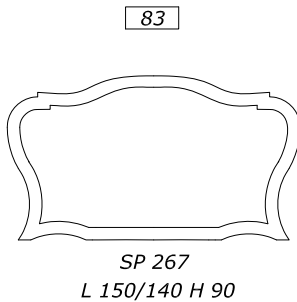

СТАНДАРТ УЗОРЫ В ЦВЕТ И ОТДЕЛКУ МЕБЕЛИ-ЗЕРКАЛ-ВИТРИН **ПО ПРАЙС ЛИСТУ**

ПО ЗАПРОСУ УЗОРЫ ОКРАШЕННЫЕ КИСТЬЮ ОДНОЦВЕТНЫЕ И ДВУХЦВЕТНЫЕ ГАММА 21 ЦВЕТ И 4 МЕТАЛЛА ВО ВСЕХ ОТДЕЛКАХ **С НАЦЕНКОЙ**

ПОКРЫТИЕ ДНА ЯЩИЧКОВ-ЯЩИКОВ И ВНУТРЕННЕЙ ЧАСТИ СТВОРКИ

СТАНДАРТ КРУЖЕВНОЕ ПОКРЫТИЕ И КРОМКА ИЗ ЭКОЛОГИЧЕСКОЙ КОЖИ СОЧЕТАЮТСЯ С ОТДЕЛКОЙ РУЧЕК **OR/CO/BR**

ПО ЗАПРОСУ ВЫБРАТЬ ЦВЕТ КРУЖЕВНОГО ПОКРЫТИЯ ИЛИ ЦВЕТ ЭКОЛОГИЧЕСКОЙ КОЖИ И ЦВЕТ КРОМКИ ИЗ ЭКОЛОГИЧЕСКОЙ КОЖИ **ПО ПРАЙС ЛИСТУ**

ORNAMENTI **MY**

ДЕРЕВО ЛИПА

ЦЕНТРАЛЬНЫЙ ТУАЛЕТНЫЙ СТОЛИК

ТУАЛЕТНЫЙ СТОЛИК

для совмещения с тумбой или с центральным туалетным столиком

ДЕРЕВЯННАЯ СТОЛЕШНИЦА

СТЕКЛЯННАЯ СТОЛЕШНИЦА

столешница НАЦЕНКА +10% ЗА ВОЛНИСТУЮ ОБРАБОТКУ -

ОПЦИЯ линейный цоколь h 4 cm al ml. 10 или цоколь фигурный h 10 cm al ml. 15 ДЛИНА МАХ 2,25ml

30 добавить к стоимости РОСР1 для тумбы или к стоимости РОСР1 для центрального туалетного столика

МРАМОРНАЯ СТОЛЕШНИЦА

НАЦЕНКА +25% ТОЛЩИНА СМ.3 ДЛИНА МАХ L 2,25 ml

добавить к стоимости РОМА для тумбы или к стоимости РОМА для центрального туалетного столика

- C1 31
- C2 40
- C3 49
- C4 55
- C5 62

- C1 23
- C2 29
- C3 37
- C4 40
- C5 46

ЗЕРКАЛА

Наценка за окрашенные узоры 5

Наценка за окрашенные узоры 5

ДОПОЛНЕНИЯ

НАЦЕНКА ЗА ОТДЕЛКИ

ОДНОЦВЕТНАЯ-ДВУХЦВЕТНАЯ

ANTICATO 21 цвет	прайс-лист
PATINATO 21 цвет	прайс-лист
ANTICATO 4 металла	10%
PATINATO 4 металла	10%
LACCATO 21 цвет	10%
BRILLANTE 21 цвет	20%
MADREPERLA 21 цвет	20%