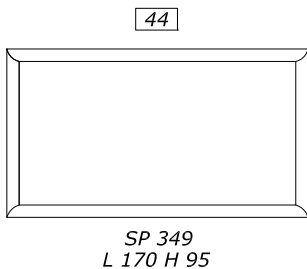

ПОКРЫТИЕ ДНА ЯЩИЧКОВ-ЯЩИКОВ И ВНУТРЕННЕЙ ЧАСТИ СТОРКИ

СТАНДАРТ КРУЖЕВНОЕ ПОКРЫТИЕ И КРОМКА ИЗ ЭКОЛОГИЧЕСКОЙ КОЖИ СОЧЕТАЮТСЯ С ОТДЕЛКОЙ РУЧЕК **OR/CO/VR**

ПО ЗАПРОСУ ВЫБРАТЬ ЦВЕТ КРУЖЕВНОГО ПОКРЫТИЯ ИЛИ ЦВЕТ ЭКОЛОГИЧЕСКОЙ КОЖИ И ЦВЕТ КРОМКИ ИЗ ЭКОЛОГИЧЕСКОЙ КОЖИ **ПО ПРАЙС ЛИСТУ**

ДЕРЕВО ЛИПА

центральнЫй туалЕтнЫй столИк

туалЕтнЫй столИк

ДЕРЕВЯННАЯ СТОЛЕШНИЦА

СТЕКЛЯННАЯ СТОЛЕШНИЦА

столешница **НАЦЕНКА +10% ЗА ВОЛНИСТУЮ ОБРАБОТКУ**
ОПЦИЯ линейный цоколь h 4 cm al ml. 10 или цоколь фигурный h 10 cm al ml. 15 ДЛИНА MAX 2,25m

МРАМОРНАЯ СТОЛЕШНИЦА

НАЦЕНКА +25% ТОЛЩИНА СМ.3 ДЛИНА MAX L 2,25 ml

- C1 28
- C2 35
- C3 45
- C4 49
- C5 55

- C1 19
- C2 24
- C3 31
- C4 34
- C5 38

добавить к стоимости **РОМА** для тумбы или к стоимости **РОМА** для центрального туалетного столика

ЗЕРКАЛА

ДОПОЛНЕНИЯ

НАЦЕНКА ЗА ОТДЕЛКИ

ОДНОЦВЕТНАЯ-ДВУХЦВЕТНАЯ	
ЧЕРНЫЙ ДЫМ	прайс-лист
КРАСНЫЙ МОДЕНА	прайс-лист
ЗОЛОТИСТЫЙ ОРЕХ	прайс-лист
ANTICATO 21 цвет	прайс-лист
PATINATO 21 цвет	прайс-лист
ANTICATO 4 металла	10%
PATINATO 4 металла	10%
LACCATO 21 цвет	10%
BRILLANTE 21 цвет	20%
MADREPERLA 21 цвет	20%
FOGLIA oro/argento	10%
FOGLIA PATINATA oro/arg	10%