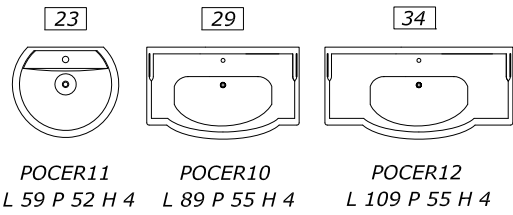

КЕРАМИЧЕСКАЯ СТОЛЕШНИЦА

за исключением ТУМБЫ МО 235