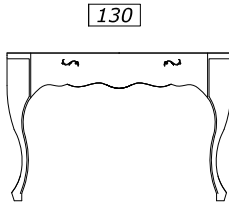

ДЕРЕВО ЛИПА

центральнЫЙ ТУАЛЕТнЫЙ СТОЛИК

ТУАЛЕТнЫЙ СТОЛИК

для совмещения с тумбой или с центральным туалетным столиком

MO 2586
L 130/110 P 64 H 83

один ящик

MO 2587 sx
L 85 P 48 H 83

один ящик