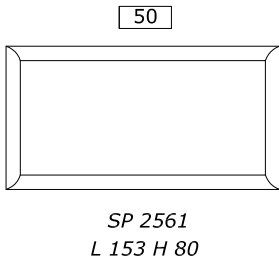

СТАНДАРТ CAPITONNE' и ПУГОВИЦЫ ИЗ ЭКОЛОГИЧЕСКОЙ КОЖИ АНАЛОГИЧНОГО ЦВЕТА

ПО ЗАПРОСУ ПУГОВИЦЫ ИЗ ЭКОЛОГИЧЕСКОЙ КОЖИ ДРУГОГО ЦВЕТА ПО ПРАЙС ЛИСТУ
ПО ЗАПРОСУ ПУГОВИЦЫ SWAROVSKI С НАЦЕНКОЙ

ПОКРЫТИЕ ДНА ЯЩИЧКОВ-ЯЩИКОВ И ВНУТРЕННЕЙ ЧАСТИ СТВОРКИ

СТАНДАРТ КРУЖЕВНОЕ ПОКРЫТИЕ И КРОМКА ИЗ ЭКОЛОГИЧЕСКОЙ КОЖИ СОЧЕТАЮТСЯ С ОТДЕЛКОЙ РУЧЕК **OR/CO/BR**

ПО ЗАПРОСУ ВЫБРАТЬ ЦВЕТ КРУЖЕВНОГО ПОКРЫТИЯ ИЛИ ЦВЕТ ЭКОЛОГИЧЕСКОЙ КОЖИ И ЦВЕТ КРОМКИ ИЗ ЭКОЛОГИЧЕСКОЙ КОЖИ **ПО ПРАЙС ЛИСТУ**

CAPITONNE'

MY

ДЕРЕВО ЛИПА

ЦЕНТРАЛЬНЫЙ ТУАЛЕТНЫЙ СТОЛИК

ТУАЛЕТНЫЙ СТОЛИК

ДЕРЕВЯННАЯ СТОЛЕШНИЦА

СТЕКЛЯННАЯ СТОЛЕШНИЦА

столешница НАЦЕНКА +10% ЗА ВОЛНИСТУЮ ОБРАБОТКУ-

ОПЦИЯ линейный цоколь h 4 cm al ml. 10 или цоколь фигурный h 10 cm al ml. 15 ДЛИНА МАХ 2,25ml

МРАМОРНАЯ СТОЛЕШНИЦА

НАЦЕНКА +25% ТОЛЩИНА СМ.3 ДЛИНА МАХ L 2,25 ml

добавить к стоимости РОМА для тумбы или к стоимости РОМА для центрального туалетного столика

C1 28
C2 35
C3 45
C4 49
C5 55

C1 19
C2 24
C3 31
C4 34
C5 38

ЗЕРКАЛА

(ДЕРЕВЯННАЯ РАМА ОБЯНУТАЯ ЭКОЛОГИЧЕСКОЙ КОЖЕЙ)

(ДЕРЕВЯННАЯ РАМА)

(ДЕРЕВЯННАЯ РАМА ОБЯНУТАЯ ЭКОЛОГИЧЕСКОЙ КОЖЕЙ)

(ДЕРЕВЯННАЯ РАМА)

ДОПОЛНЕНИЯ

НАЦЕНКА ЗА ОТДЕЛКИ

ОДНОЦВЕТНАЯ-ДВУХЦВЕТНАЯ

ЧЕРНЫЙ ДЫМ	прайс-лист
КРАСНЫЙ МОДЕНА	прайс-лист
ЗОЛОТИСТЫЙ ОРЕХ	прайс-лист
PATINATO 21 цвет	прайс-лист
PATINATO 4 металла	20%
LACCATO 21 цвет	10%
BRILLANTE 21 цвет	20%
MADREPERLA 21 цвет	20%
FOGLIA oro/argento	10%
FOGLIA PATINATA oro/arg	10%