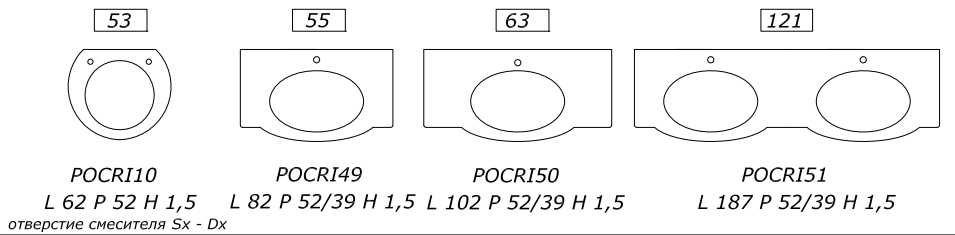

СТЕКЛЯННАЯ СТОЛЕШНИЦА

столешница с раковиной НАЦЕНКА +10% ЗА ВОЛНИСТУЮ ОБРАБОТКУ -
ОПЦИЯ линейный цоколь h 4 cm at ml. **10** или цоколь фигурный h 10 cm at ml. **15**