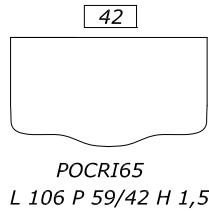

ДЕРЕВЯННАЯ СТОЛЕШНИЦА

СТЕКЛЯННАЯ СТОЛЕШНИЦА

столешница НАЦЕНКА +10% ЗА ВОЛНИСТУЮ ОБРАБОТКУ
ОПЦИЯ линейный цоколь h 4 см at ml. 10 или цоколь фигурный h 10 см at ml. 15 ДЛИНА МАХ 2,25ml

МРАМОРНАЯ СТОЛЕШНИЦА

НАЦЕНКА +25% ТОЛЩИНА СМ.3 ДЛИНА МАХ L 2,25 ml

добавить к стоимости РОМА для тумбы или к стоимости РОМА для центрального туалетного столика