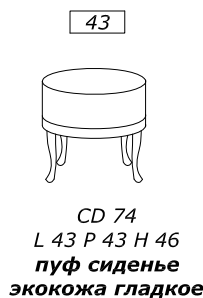

ДОПОЛНЕНИЯ

НАЦЕНКА ЗА ОТДЕЛКИ

КРАСНЫЙ МОДЕНА прайс-лист
ЗОЛОТИСТЫЙ ОРЕХ прайс-лист