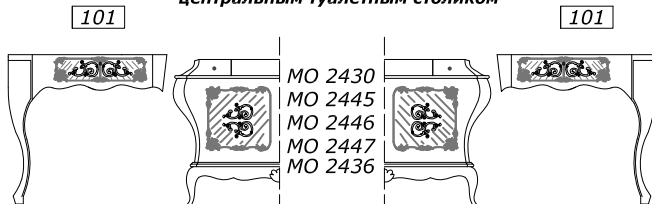

ЦЕНТРАЛЬНЫЙ ТУАЛЕТНЫЙ СТОЛИК

MO 2436
L 130/110 P 64 H 83
один ящик

ТУАЛЕТНЫЙ СТОЛИК

для совмещения с тумбой или с центральным туалетным столиком

MO 2437 sx
L 85 P 48 H 83
один ящик

MO 2437 dx
L 85 P 48 H 83
один ящик