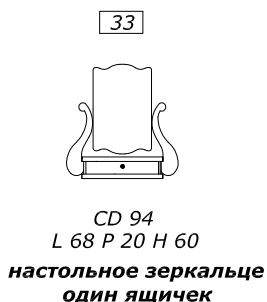

ДОПОЛНЕНИЯ

НАЦЕНКА ЗА ОТДЕЛКИ	
ОДНОЦВЕТНАЯ-ДВУХЦВЕТНАЯ	
ЧЕРНЫЙ ДЫМ	прайс-лист
КРАСНЫЙ МОДЕНА	прайс-лист
ЗОЛОТИСТЫЙ ОРЕХ	прайс-лист
ANTICATO 21 цвет	прайс-лист
PATINATO 21 цвет	прайс-лист
ANTICATO 4 металла	10%
PATINATO 4 металла	10%
LACCATO 21 цвет	10%
BRILLANTE 21 цвет	20%
MADREPERLA 21 цвет	20%
FOGLIA oro/argento	10%
FOGLIA PATINATA oro/arg	10%