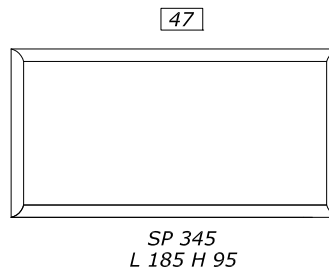

ПОКРЫТИЕ ДНА ЯЩИЧКОВ-ЯЩИКОВ И ВНУТРЕННЕЙ ЧАСТИ СТОРКИ

СТАНДАРТ КРУЖЕВНОЕ ПОКРЫТИЕ И КРОМКА ИЗ ЭКОЛОГИЧЕСКОЙ КОЖИ СОЧЕТАЮТСЯ С ОТДЕЛКОЙ РУЧЕК **OR/CO/VR**

ПО ЗАПРОСУ ВЫБРАТЬ ЦВЕТ КРУЖЕВНОГО ПОКРЫТИЯ ИЛИ ЦВЕТ ЭКОЛОГИЧЕСКОЙ КОЖИ И ЦВЕТ КРОМКИ ИЗ ЭКОЛОГИЧЕСКОЙ КОЖИ **ПО ПРАЙС ЛИСТУ**

ДЕРЕВО ЛИПА

центральнЫй туалЕтнЫй столИк

туалЕтнЫй столИк

ДЕРЕВЯННАЯ СТОЛЕШНИЦА

СТЕКЛЯННАЯ СТОЛЕШНИЦА

столешница **НАЦЕНКА +10% ЗА ВОЛНИСТУЮ ОБРАБОТКУ**
ОПЦИЯ линейный цоколь h 4 cm al ml. 10 или цоколь фигурный h 10 cm al ml. 15 ДЛИНА MAX 2,25m

МРАМОРНАЯ СТОЛЕШНИЦА

НАЦЕНКА +25% ТОЛЩИНА СМ.3 ДЛИНА MAX L 2,25 ml

- C1 28
- C2 35
- C3 45
- C4 49
- C5 55

- C1 19
- C2 24
- C3 31
- C4 34
- C5 38

добавить к стоимости **РОМА** для тумбы или к стоимости **РОМА** для центрального туалетного столика

ЗЕРКАЛА

ДОПОЛНЕНИЯ

НАЦЕНКА ЗА ОТДЕЛКИ

ОДНОЦВЕТНАЯ-ДВУХЦВЕТНАЯ	
ЧЕРНЫЙ ДЫМ	прайс-лист
КРАСНЫЙ МОДЕНА	прайс-лист
ЗОЛОТИСТЫЙ ОРЕХ	прайс-лист
ANTICATO 21 цвет	прайс-лист
PATINATO 21 цвет	прайс-лист
ANTICATO 4 металла	10%
PATINATO 4 металла	10%
LACCATO 21 цвет	10%
BRILLANTE 21 цвет	20%
MADREPERLA 21 цвет	20%
FOGLIA oro/argento	10%
FOGLIA PATINATA oro/arg	10%