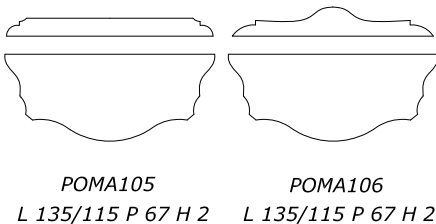

- C1 35
- C2 45
- C3 56
- C4 62
- C5 69