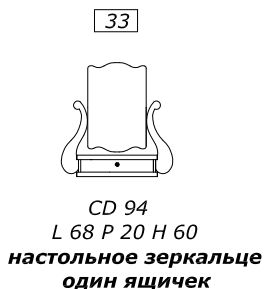

ДОПОЛНЕНИЯ

НАЦЕНКА ЗА ОТДЕЛКИ

ОДНОЦВЕТНАЯ-ДВУХЦВЕТНАЯ	
ЧЕРНЫЙ ДЫМ	прайс-лист
КРАСНЫЙ МОДЕНА	прайс-лист
ЗОЛОТИСТЫЙ ОРЕХ	прайс-лист
PATINATO 21 цвет	прайс-лист
PATINATO 4 металла	10%
LACCATO 21 цвет	10%
BRILLANTE 21 цвет	15%
MADREPERLA 21 цвет	15%
FOGLIA oro/argento	15%
FOGLIA PATINATA oro/arg	15%