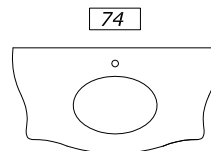

столешница с раковиной НАЦЕНКА +10% ЗА ВОЛНИСТУЮ ОБРАБОТКУ - ОПЦИЯ линейный цоколь h 4 см al ml. 10 или цоколь фигурный h 10 см al ml. 15

POCRI15
 L 89/75 P 58 H 1,5

POCRI43
 L 113/99 P 58 H 1,5

МРАМОРНАЯ СТОЛЕШНИЦА