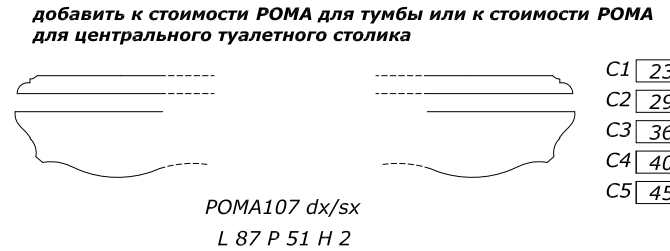

- C1 23
- C2 29
- C3 36
- C4 40
- C5 45