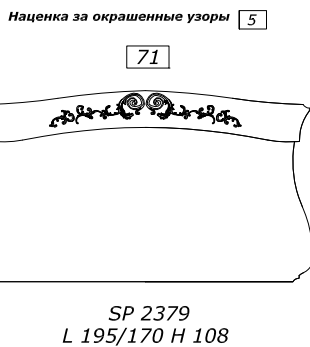

ORNAMENTI

MY

ДЕРЕВО ЛИПА

центральнЫЙ ТУАЛЕТНЫЙ СТОЛИК

ТУАЛЕТНЫЙ СТОЛИК

ДЕРЕВЯННАЯ СТОЛЕШНИЦА

СТЕКЛЯННАЯ СТОЛЕШНИЦА

столешница НАЦЕНКА +10% ЗА ВОЛНИСТУЮ ОБРАБОТКУ - ОПЦИЯ линейный цоколь h 4 cm al ml. 10 или цоколь фигурный h 10 cm al ml. 15 ДЛИНА МАХ 2,25ml

МРАМОРНАЯ СТОЛЕШНИЦА

НАЦЕНКА +25% ТОЛЩИНА СМ.3 ДЛИНА МАХ L 2,25 ml

добавить к стоимости РОМА для тумбы или к стоимости РОМА для центрального туалетного столика

ЗЕРКАЛА

ДОПОЛНЕНИЯ

НАЦЕНКА ЗА ОТДЕЛКИ ОДНОЦВЕТНАЯ-ДВУХЦВЕТНАЯ