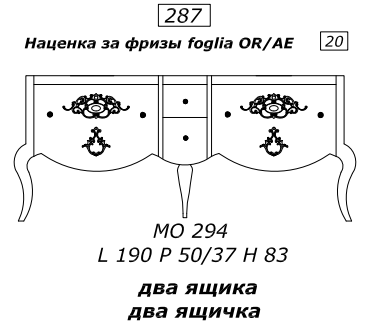

Круглые ручки Q

**ВАЖНА СОВМЕСТИМОСТЬ
С РАКОВИНОЙ
МАКСИМАЛЬНЫЙ РАЗМЕР
LA 63 - LA 64 - LA 03**

**ОБЯЗАТЕЛЬНО ПРИ ИЗГОТОВЛЕНИИ МЕБЕЛИ В ДВОЙНОМ ЦВЕТЕ ВЫБРАТЬ:
1° ЦВЕТ** СТВОРОК, ЯЩИЧКОВ, ЯЩИКОВ ВНУТРИ - СНАРУЖИ И ЦВЕТ ЗЕРКАЛА.
2° ЦВЕТ КОРПУС МЕБЕЛИ - ВИТРИНЫ ВНУТРИ И СНАРУЖИ.

**ПО ЗАПРОСУ ДВОЙНОЙ ЦВЕТ В ИДЕНТИЧНОЙ ОТДЕЛКЕ
ПО ПРАЙС ЛИСТУ С НАЦЕНКОЙ ЗА ОТДЕЛКУ
ПО ЗАПРОСУ ДВОЙНОЙ ЦВЕТ В ДВУХ РАЗНЫХ ОТДЕЛКАХ
ПО ПРАЙС ЛИСТУ С НАЦЕНКОЙ ЗА ОТДЕЛКУ: ВЫБРАТЬ ИЗ ДВУХ НАЦЕНОК БОЛЬШУЮ**

**ОБЯЗАТЕЛЬНО С МРАМОРНОЙ СТОЛЕШНИЦЕЙ ДЛЯ LA 63 - LA 64
УСТАНОВИТЬ СИФОН С МИНИМАЛЬНЫМИ ГАБАРИТНЫМИ РАЗМЕРАМИ НЕ БОЛЕЕ 9**

ТУМБА

для одной или двух встроенных - встраиваемых раковин

КЕРАМИЧЕСКАЯ СТОЛЕШНИЦА

за исключением ТУМБЫ МО 235

СТЕКЛЯННАЯ СТОЛЕШНИЦА

столешница с раковиной НАЦЕНКА +10% ЗА ВОЛНИСТУЮ ОБРАБОТКУ -
ОПЦИЯ линейный цоколь h 4 cm al ml. 10 или цоколь фигурный h 10 cm al ml. 15

МРАМОРНАЯ СТОЛЕШНИЦА

для одной или двух встроенных - встраиваемых раковин НАЦЕНКА +25% ТОЛЩИНА СМ.3

ЗЕРКАЛА

ДОПОЛНЕНИЯ