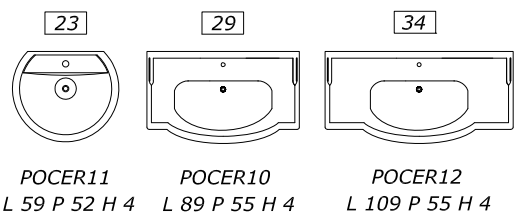

Круглые ручки Q

**ВАЖНА СОВМЕСТИМОСТЬ
С РАКОВИНОЙ
МАКСИМАЛЬНЫЙ РАЗМЕР
LA 63 - LA 64 - LA 03**

СТАНДАРТ ФРИЗЫ В ОТДЕЛКЕ FOGLIA ORO/ARGENTO БЕЗ НАЦЕНКИ

ОБЯЗАТЕЛЬНО С МРАМОРНОЙ СТОЛЕШНИЦЕЙ ДЛЯ LA 63 - LA 64

УСТАНОВИТЬ СИФОН С МИНИМАЛЬНЫМИ ГАБАРИТНЫМИ РАЗМЕРАМИ НЕ БОЛЕЕ СМ. 9

ТУМБА

для одной или двух встроенных - встраиваемых раковин

КЕРАМИЧЕСКАЯ СТОЛЕШНИЦА

за исключением ТУМБЫ МО 2480

СТЕКЛЯННАЯ СТОЛЕШНИЦА

столешница с раковиной **НАЦЕНКА +10% ЗА ВОЛНИСТУЮ ОБРАБОТКУ** -
ОПЦИЯ линейный цоколь h 4 cm al ml. 10 или цоколь фигурный h 10 cm al ml. 15

МРАМОРНАЯ СТОЛЕШНИЦА

для одной или двух встроенных - встраиваемых раковин **НАЦЕНКА +25% ТОЛЩИНА СМ.3**

ЗЕРКАЛА

ДОПОЛНЕНИЯ