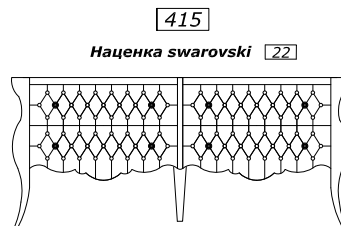

415
Наценка swarovski 22
МО 2562
L 203/182 P 58 H 83
четыре ящика

СТЕКЛЯННАЯ СТОЛЕШНИЦА

столешница с раковиной НАЦЕНКА +10% ЗА ВОЛНИСТУЮ ОБРАБОТКУ - ОПЦИЯ линейный цоколь h 4 см at ml. 10 или цоколь фигурный h 10 см at ml. 15