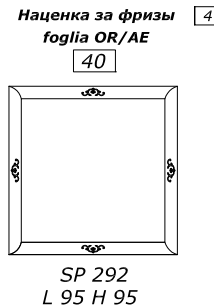

Круглые ручки Q

**ВАЖНА СОВМЕСТИМОСТЬ
С РАКОВИНОЙ
МАКСИМАЛЬНЫЙ РАЗМЕР
LA 63 - LA 64 - LA 03**

**ОБЯЗАТЕЛЬНО ПРИ ИЗГОТОВЛЕНИИ МЕБЕЛИ В ДВОЙНОМ ЦВЕТЕ ВЫБРАТЬ:
1° ЦВЕТ** СТВОРОК, ЯЩИЧКОВ, ЯЩИКОВ ВНУТРИ - СНАРУЖИ И ЦВЕТ ЗЕРКАЛА.
2° ЦВЕТ КОРПУС МЕБЕЛИ - ВИТРИНЫ ВНУТРИ И СНАРУЖИ.

**ПО ЗАПРОСУ ДВОЙНОЙ ЦВЕТ В ИДЕНТИЧНОЙ ОТДЕЛКЕ
ПО ПРАЙС ЛИСТУ С НАЦЕНКОЙ ЗА ОТДЕЛКУ
ПО ЗАПРОСУ ДВОЙНОЙ ЦВЕТ В ДВУХ РАЗНЫХ ОТДЕЛКАХ
ПО ПРАЙС ЛИСТУ С НАЦЕНКОЙ ЗА ОТДЕЛКУ: ВЫБРАТЬ ИЗ ДВУХ НАЦЕНОК БОЛЬШУЮ**

**ОБЯЗАТЕЛЬНО С МРАМОРНОЙ СТОЛЕШНИЦЕЙ ДЛЯ LA 63 - LA 64
УСТАНОВИТЬ СИФОН С МИНИМАЛЬНЫМИ ГАБАРИТНЫМИ РАЗМЕРАМИ НЕ БОЛЕЕ 9**

ТУМБА

для одной или двух встроенных - встраиваемых раковин

КЕРАМИЧЕСКАЯ СТОЛЕШНИЦА

за исключением ТУМБЫ МО 235

СТЕКЛЯННАЯ СТОЛЕШНИЦА

столешница с раковиной НАЦЕНКА +10% ЗА ВОЛНИСТУЮ ОБРАБОТКУ -
ОПЦИЯ линейный цоколь h 4 cm al ml. 10 или цоколь фигурный h 10 cm al ml. 15

МРАМОРНАЯ СТОЛЕШНИЦА

для одной или двух встроенных - встраиваемых раковин НАЦЕНКА +25% ТОЛЩИНА СМ.3

ЗЕРКАЛА

ДОПОЛНЕНИЯ