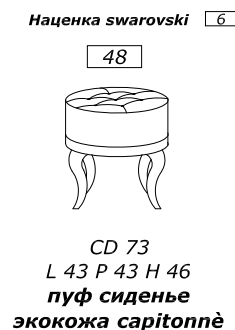

ДОПОЛНЕНИЯ

НАЦЕНКА ЗА ОТДЕЛКИ

ОДНОЦВЕТНАЯ-ДВУХЦВЕТНАЯ	
ЧЕРНЫЙ ДЫМ	прайс-лист
КРАСНЫЙ МОДЕНА	прайс-лист
ЗОЛОТИСТЫЙ ОРЕХ	прайс-лист
ANTICATO 21 цвет	прайс-лист
PATINATO 21 цвет	прайс-лист
ANTICATO 4 металла	10%
PATINATO 4 металла	10%
LACCATO 21 цвет	10%
BRILLANTE 21 цвет	20%
MADREPERLA 21 цвет	20%
FOGLIA oro/argento	10%
FOGLIA PATINATA oro/arg	10%