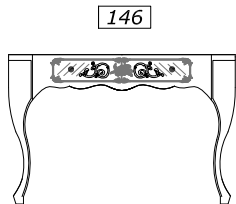

СТАНДАРТ ФРИЗЫ В ОТДЕЛКЕ FOGLIA ORO/ARGENTO БЕЗ НАЦЕНКИ

INTARSIO FLOREALE FREGI

MY

ДЕРЕВО ЛИПА

ПОКРЫТИЕ ДНА ЯЩИЧКОВ-ЯЩИКОВ И ВНУТРЕННЕЙ ЧАСТИ СТВОРКИ

СТАНДАРТ КРУЖЕВНОЕ ПОКРЫТИЕ И КРОМКА ИЗ ЭКОЛОГИЧЕСКОЙ КОЖИ СОЧЕТАЮТСЯ С ОТДЕЛКОЙ РУЧЕК OR/CO/BR

ПО ЗАПРОСУ ВЫБРАТЬ ЦВЕТ КРУЖЕВНОГО ПОКРЫТИЯ ИЛИ ЦВЕТ ЭКОЛОГИЧЕСКОЙ КОЖИ И ЦВЕТ КРОМКИ ИЗ ЭКОЛОГИЧЕСКОЙ КОЖИ **ПО ПРАЙС ЛИСТУ**

ЦЕНТРАЛЬНЫЙ ТУАЛЕТНЫЙ СТОЛИК

MO 2436
L 130/110 P 64 H 83
один ящик