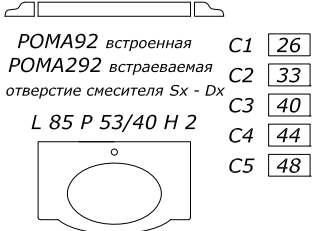

Круглые ручки Q

**ВАЖНА СОВМЕСТИМОСТЬ
С РАКОВИНОЙ
МАКСИМАЛЬНЫЙ РАЗМЕР
LA 63 - LA 64 - LA 03**

**ОБЯЗАТЕЛЬНО ПРИ ИЗГОТОВЛЕНИИ МЕБЕЛИ В ДВОЙНОМ ЦВЕТЕ ВЫБРАТЬ:
1° ЦВЕТ** СТВОРОК, ЯЩИЧКОВ, ЯЩИКОВ ВНУТРИ - СНАРУЖИ И ЦВЕТ ЗЕРКАЛА.
2° ЦВЕТ КОРПУС МЕБЕЛИ - ВИТРИНЫ ВНУТРИ И СНАРУЖИ.

**ПО ЗАПРОСУ ДВОЙНОЙ ЦВЕТ В ИДЕНТИЧНОЙ ОТДЕЛКЕ
ПО ПРАЙС ЛИСТУ С НАЦЕНКОЙ ЗА ОТДЕЛКУ
ПО ЗАПРОСУ ДВОЙНОЙ ЦВЕТ В ДВУХ РАЗНЫХ ОТДЕЛКАХ
ПО ПРАЙС ЛИСТУ С НАЦЕНКОЙ ЗА ОТДЕЛКУ: ВЫБРАТЬ ИЗ ДВУХ НАЦЕНОК БОЛЬШУЮ**

**ОБЯЗАТЕЛЬНО С МРАМОРНОЙ СТОЛЕШНИЦЕЙ ДЛЯ LA 63 - LA 64
УСТАНОВИТЬ СИФОН С МИНИМАЛЬНЫМИ ГАБАРИТНЫМИ РАЗМЕРАМИ НЕ БОЛЕЕ 9**

ТУМБА

для одной или двух встроенных - встраиваемых раковин

КЕРАМИЧЕСКАЯ СТОЛЕШНИЦА

за исключением ТУМБЫ МО 235

СТЕКЛЯННАЯ СТОЛЕШНИЦА

столешница с раковиной НАЦЕНКА +10% ЗА ВОЛНИСТУЮ ОБРАБОТКУ -
ОПЦИЯ линейный цоколь h 4 cm al ml. 10 или цоколь фигурный h 10 cm al ml. 15

МРАМОРНАЯ СТОЛЕШНИЦА

для одной или двух встроенных - встраиваемых раковин НАЦЕНКА +25% ТОЛЩИНА СМ.3

ЗЕРКАЛА

ДОПОЛНЕНИЯ