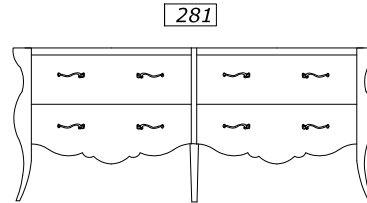

МО 263
L 203/182 P 58 H 83
четыре ящика

СТЕКЛЯННАЯ СТОЛЕШНИЦА

столешница с раковиной НАЦЕНКА +10% ЗА ВОЛНИСТУЮ ОБРАБОТКУ - ОПЦИЯ линейный цоколь h 4 см at ml. 10 или цоколь фигурный h 10 см at ml. 15