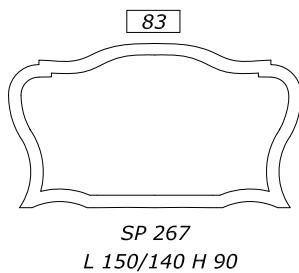

СТАНДАРТ CAPITONNE' и ПУГОВИЦЫ ИЗ ЭКОЛОГИЧЕСКОЙ КОЖИ АНАЛОГИЧНОГО ЦВЕТА

ПО ЗАПРОСУ ПУГОВИЦЫ ИЗ ЭКОЛОГИЧЕСКОЙ КОЖИ ДРУГОГО ЦВЕТА ПО ПРАЙС ЛИСТУ
ПО ЗАПРОСУ ПУГОВИЦЫ SWAROVSKI С НАЦЕНКОЙ

ПОКРЫТИЕ ДНА ЯЩИЧКОВ-ЯЩИКОВ И ВНУТРЕННЕЙ ЧАСТИ СТВОРКИ

СТАНДАРТ КРУЖЕВНОЕ ПОКРЫТИЕ И КРОМКА ИЗ ЭКОЛОГИЧЕСКОЙ КОЖИ СОЧЕТАЮТСЯ С ОТДЕЛКОЙ РУЧЕК **OR/CO/BR**

ПО ЗАПРОСУ ВЫБРАТЬ ЦВЕТ КРУЖЕВНОГО ПОКРЫТИЯ ИЛИ ЦВЕТ ЭКОЛОГИЧЕСКОЙ КОЖИ И ЦВЕТ КРОМКИ ИЗ ЭКОЛОГИЧЕСКОЙ КОЖИ **ПО ПРАЙС ЛИСТУ**

CAPITONNE'

MY

ДЕРЕВО ЛИПА

ЦЕНТРАЛЬНЫЙ ТУАЛЕТНЫЙ СТОЛИК

ТУАЛЕТНЫЙ СТОЛИК

для совмещения с тумбой или с центральным туалетным столиком

ДЕРЕВЯННАЯ СТОЛЕШНИЦА

СТЕКЛЯННАЯ СТОЛЕШНИЦА

столешница НАЦЕНКА +10% ЗА ВОЛНИСТУЮ ОБРАБОТКУ

ОПЦИЯ линейный цоколь h 4 cm al ml. 10 или цоколь фигурный h 10 cm al ml. 15 ДЛИНА МАХ 2,25ml

МРАМОРНАЯ СТОЛЕШНИЦА

НАЦЕНКА +25% ТОЛЩИНА СМ.3 ДЛИНА МАХ L 2,25 ml

добавить к стоимости РОМА для тумбы или к стоимости РОМА для центрального туалетного столика

ЗЕРКАЛА

(ДЕРЕВЯННАЯ РАМА ОБЯНУТАЯ ЭКОЛОГИЧЕСКОЙ КОЖЕЙ)

(ДЕРЕВЯННАЯ РАМА)

(ДЕРЕВЯННАЯ РАМА ОБЯНУТАЯ ЭКОЛОГИЧЕСКОЙ КОЖЕЙ)

(ДЕРЕВЯННАЯ РАМА)

ДОПОЛНЕНИЯ

Наценка swarovski 14

Наценка swarovski 6

НАЦЕНКА ЗА ОТДЕЛКИ	
ОДНОЦВЕТНАЯ-ДВУХЦВЕТНАЯ	
ЧЕРНЫЙ ДЫМ	прайс-лист
КРАСНЫЙ МОДЕНА	прайс-лист
ЗОЛОТИСТЫЙ ОРЕХ	прайс-лист
ПАТИНАТО 21 цвет	прайс-лист
ПАТИНАТО 4 металла	10%
LACCATO 21 цвет	10%
BRILLANTE 21 цвет	20%
MADREPERLA 21 цвет	20%
FOGLIA oro/argento	10%
FOGLIA PATINATA oro/arg	10%