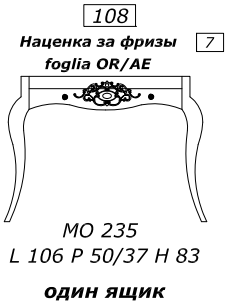

Круглые ручки Q

**ВАЖНА СОВМЕСТИМОСТЬ
С РАКОВИНОЙ
МАКСИМАЛЬНЫЙ РАЗМЕР
LA 63 - LA 64 - LA 03**

**ОБЯЗАТЕЛЬНО ПРИ ИЗГОТОВЛЕНИИ МЕБЕЛИ В ДВОЙНОМ ЦВЕТЕ ВЫБРАТЬ:
1° ЦВЕТ** СТВОРОК, ЯЩИЧКОВ, ЯЩИКОВ ВНУТРИ - СНАРУЖИ И ЦВЕТ ЗЕРКАЛА.
2° ЦВЕТ КОРПУС МЕБЕЛИ - ВИТРИНЫ ВНУТРИ И СНАРУЖИ.

**ПО ЗАПРОСУ ДВОЙНОЙ ЦВЕТ В ИДЕНТИЧНОЙ ОТДЕЛКЕ
ПО ПРАЙС ЛИСТУ С НАЦЕНКОЙ ЗА ОТДЕЛКУ
ПО ЗАПРОСУ ДВОЙНОЙ ЦВЕТ В ДВУХ РАЗНЫХ ОТДЕЛКАХ
ПО ПРАЙС ЛИСТУ С НАЦЕНКОЙ ЗА ОТДЕЛКУ: ВЫБРАТЬ ИЗ ДВУХ НАЦЕНОК БОЛЬШУЮ**

**ОБЯЗАТЕЛЬНО С МРАМОРНОЙ СТОЛЕШНИЦЕЙ ДЛЯ LA 63 - LA 64
УСТАНОВИТЬ СИФОН С МИНИМАЛЬНЫМИ ГАБАРИТНЫМИ РАЗМЕРАМИ НЕ БОЛЕЕ 9**

ТУМБА

для одной или двух встроенных - встраиваемых раковин

КЕРАМИЧЕСКАЯ СТОЛЕШНИЦА

за исключением ТУМБЫ МО 235

СТЕКЛЯННАЯ СТОЛЕШНИЦА

столешница с раковиной НАЦЕНКА +10% ЗА ВОЛНИСТУЮ ОБРАБОТКУ -
ОПЦИЯ линейный цоколь h 4 cm al ml. 10 или цоколь фигурный h 10 cm al ml. 15

МРАМОРНАЯ СТОЛЕШНИЦА

для одной или двух встроенных - встраиваемых раковин НАЦЕНКА +25% ТОЛЩИНА СМ.3

ЗЕРКАЛА

ДОПОЛНЕНИЯ