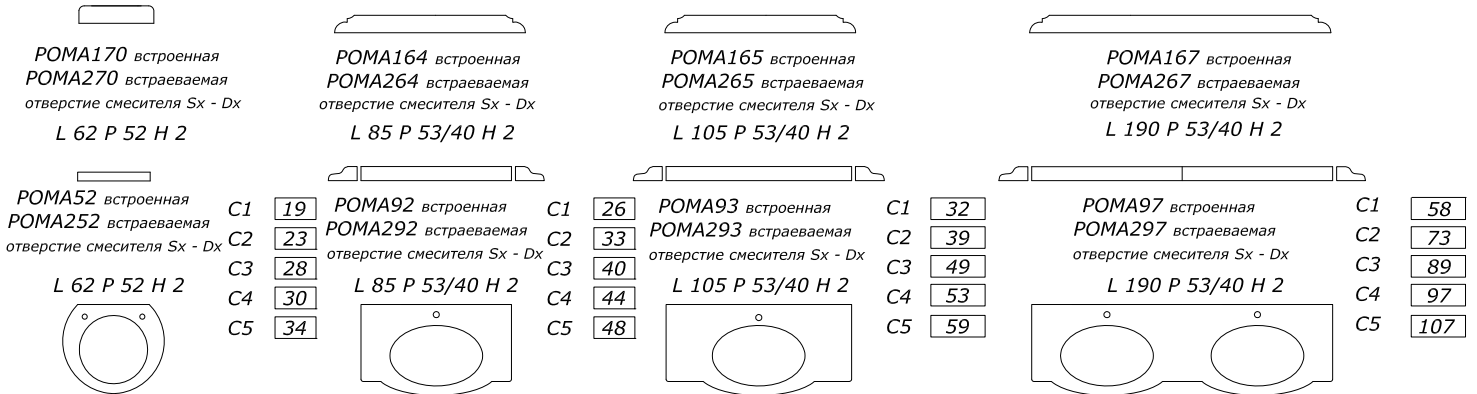

МРАМОРНАЯ СТОЛЕШНИЦА

для одной или двух встроенных - встраиваемых раковин НАЦЕНКА +25% ТОЛЩИНА СМ.3