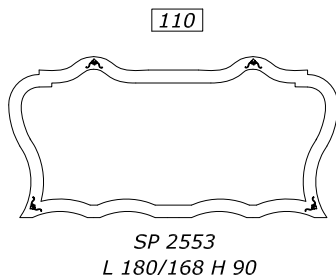

ЗЕРКАЛА

Наценка за фризы foglia OR/AE 5

ДОПОЛНЕНИЯ