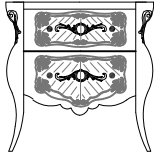

Круглые ручки Q

**ВАЖНА СОВМЕСТИМОСТЬ
С РАКОВИНОЙ
МАКСИМАЛЬНЫЙ РАЗМЕР
LA 63 - LA 64**

СТАНДАРТ ФРИЗЫ В ОТДЕЛКЕ FOGLIA ORO/ARGENTO БЕЗ НАЦЕНКИ

ВСТРОЕННАЯ РАКОВИНА		ВСТРАЕВАЕМАЯ РАКОВИНА	
8	13	27	27
LA 63	LA 64	ЛИСТ золотого смилора	ЛИСТ СЕРЕБРЯННОГО СМИЛОРА
белая	черная	LA 50	LA 51 LA 52
[внутри 36,5x51,5 снаружи 41x56]		[внутри 38 снаружи 40]	

ОБЯЗАТЕЛЬНО С МРАМОРНОЙ СТОЛЕШНИЦЕЙ ДЛЯ LA 63 - LA 64
УСТАНОВИТЬ СИФОН С МИНИМАЛЬНЫМИ ГАБАРИТНЫМИ РАЗМЕРАМИ НЕ БОЛЕЕ СМ. 9

ТУМБА

для одной встроенной - встраиваемой раковины

196

МО 2410
L 90/72 P 58 H 83

два ящика

141