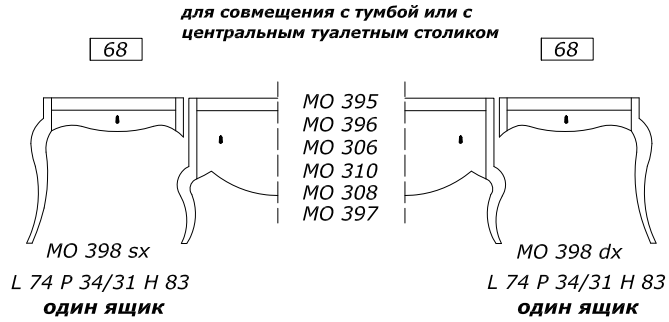

ПО ЗАПРОСУ ВЫБРАТЬ ЦВЕТ КРУЖЕВНОГО ПОКРЫТИЯ ИЛИ ЦВЕТ ЭКОЛОГИЧЕСКОЙ КОЖИ И ЦВЕТ КРОМКИ ИЗ ЭКОЛОГИЧЕСКОЙ КОЖИ **ПО ПРАЙС ЛИСТУ**

ДЕРЕВО ЛИПА

центральнЫй туалЕтнЫй столИк

туалЕтнЫй столИк

ДЕРЕВЯННАЯ СТОЛЕШНИЦА