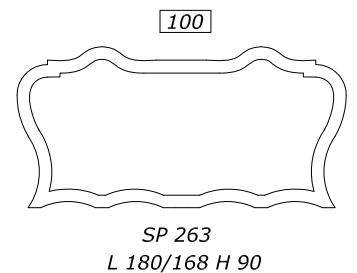

СТАНДАРТ CAPITONNE' и ПУГОВИЦЫ ИЗ ЭКОЛОГИЧЕСКОЙ КОЖИ АНАЛОГИЧНОГО ЦВЕТА

ПО ЗАПРОСУ ПУГОВИЦЫ ИЗ ЭКОЛОГИЧЕСКОЙ КОЖИ ДРУГОГО ЦВЕТА ПО ПРАЙС ЛИСТУ
ПО ЗАПРОСУ ПУГОВИЦЫ SWAROVSKI С НАЦЕНКОЙ

ПОКРЫТИЕ ДНА ЯЩИЧКОВ-ЯЩИКОВ И ВНУТРЕННЕЙ ЧАСТИ СТВОРКИ

СТАНДАРТ КРУЖЕВНОЕ ПОКРЫТИЕ И КРОМКА ИЗ ЭКОЛОГИЧЕСКОЙ КОЖИ СОЧЕТАЮТСЯ С ОТДЕЛКОЙ РУЧЕК **OR/CO/BR**

ПО ЗАПРОСУ ВЫБРАТЬ ЦВЕТ КРУЖЕВНОГО ПОКРЫТИЯ ИЛИ ЦВЕТ ЭКОЛОГИЧЕСКОЙ КОЖИ И ЦВЕТ КРОМКИ ИЗ ЭКОЛОГИЧЕСКОЙ КОЖИ **ПО ПРАЙС ЛИСТУ**

CAPITONNE'

MY

ДЕРЕВО ЛИПА

ЦЕНТРАЛЬНЫЙ ТУАЛЕТНЫЙ СТОЛИК

ТУАЛЕТНЫЙ СТОЛИК

для совмещения с тумбой или с центральным туалетным столиком

ДЕРЕВЯННАЯ СТОЛЕШНИЦА

СТЕКЛЯННАЯ СТОЛЕШНИЦА

столешница НАЦЕНКА +10% ЗА ВОЛНИСТУЮ ОБРАБОТКУ

ОПЦИЯ линейный цоколь h 4 cm al ml. 10 или цоколь фигурный h 10 cm al ml. 15 ДЛИНА МАХ 2,25ml

МРАМОРНАЯ СТОЛЕШНИЦА

НАЦЕНКА +25% ТОЛЩИНА СМ.3 ДЛИНА МАХ L 2,25 ml

добавить к стоимости РОМА для тумбы или к стоимости РОМА для центрального туалетного столика

ЗЕРКАЛА

(ДЕРЕВЯННАЯ РАМА ОБЯНУТАЯ ЭКОЛОГИЧЕСКОЙ КОЖЕЙ)

(ДЕРЕВЯННАЯ РАМА)

(ДЕРЕВЯННАЯ РАМА ОБЯНУТАЯ ЭКОЛОГИЧЕСКОЙ КОЖЕЙ)

(ДЕРЕВЯННАЯ РАМА)

ДОПОЛНЕНИЯ

Наценка swarovski 14

Наценка swarovski 6

НАЦЕНКА ЗА ОТДЕЛКИ	
ОДНОЦВЕТНАЯ-ДВУХЦВЕТНАЯ	
ЧЕРНЫЙ ДЫМ	прайс-лист
КРАСНЫЙ МОДЕНА	прайс-лист
ЗОЛОТИСТЫЙ ОРЕХ	прайс-лист
ПАТИНАТО 21 цвет	прайс-лист
ПАТИНАТО 4 металла	10%
LACCATO 21 цвет	10%
BRILLANTE 21 цвет	20%
MADREPERLA 21 цвет	20%
FOGLIA oro/argento	10%
FOGLIA PATINATA oro/arg	10%