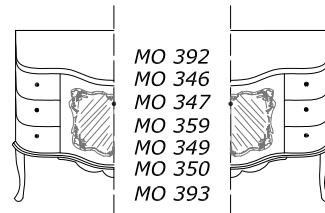

ЦВЕТочная ИНКРУСТАЦИЯ ТОЛЬКО НА ФАСАДЕ МЕБЕЛИ И НА ФАСАДЕ У ДОПОЛНЕНИЙ

ПОКРЫТИЕ ДНА ЯЩИЧКОВ-ЯЩИКОВ И ВНУТРЕННЕЙ ЧАСТИ СТВОРКИ
СТАНДАРТ КРУЖЕВНОЕ ПОКРЫТИЕ И КРОМКА ИЗ ЭКОЛОГИЧЕСКОЙ КОЖИ СОЧЕТАЮТСЯ С ОТДЕЛКОЙ РУЧЕК OR/CO/BR
ПО ЗАПРОСУ ВЫБРАТЬ ЦВЕТ КРУЖЕВНОГО ПОКРЫТИЯ ИЛИ ЦВЕТ ЭКОЛОГИЧЕСКОЙ КОЖИ И ЦВЕТ КРОМКИ ИЗ ЭКОЛОГИЧЕСКОЙ КОЖИ ПО ПРАЙС ЛИСТУ

ЦЕНТРАЛЬНЫЙ ТУАЛЕТНЫЙ СТОЛИК

ТУАЛЕТНЫЙ СТОЛИК

для совмещения с тумбой или с центральным туалетным столиком