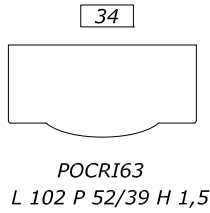

ДЕРЕВЯННАЯ СТОЛЕШНИЦА

СТЕКЛЯННАЯ СТОЛЕШНИЦА

столешница НАЦЕНКА +10% ЗА ВОЛНИСТУЮ ОБРАБОТКУ

ОПЦИЯ линейный цоколь h 4 cm al ml. 10 или цоколь фигурный h 10 cm al ml. 15 ДЛИНА МАХ 2,25ml

МРАМОРНАЯ СТОЛЕШНИЦА

НАЦЕНКА +25% ТОЛЩИНА СМ.3 ДЛИНА МАХ L 2,25 ml