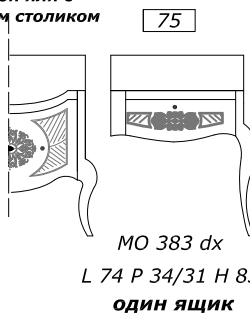

ЦВЕТочная ИНКРУСТАЦИЯ ТОЛЬКО НА ФАСАДЕ МЕБЕЛИ И НА ФАСАДЕ У ДОПОЛНЕНИЙ

INTARSIO
FLOREALE

MY

ПОКРЫТИЕ ДНА ЯЩИЧКОВ-ЯЩИКОВ И ВНУТРЕННЕЙ ЧАСТИ СТВОРКИ

СТАНДАРТ КРУЖЕВНОЕ ПОКРЫТИЕ И КРОМКА ИЗ ЭКОЛОГИЧЕСКОЙ КОЖИ СОЧЕТАЮТСЯ С ОТДЕЛКОЙ РУЧЕК OR/CO/BR

ПО ЗАПРОСУ ВЫБРАТЬ ЦВЕТ КРУЖЕВНОГО ПОКРЫТИЯ ИЛИ ЦВЕТ ЭКОЛОГИЧЕСКОЙ КОЖИ И ЦВЕТ КРОМКИ ИЗ ЭКОЛОГИЧЕСКОЙ КОЖИ ПО ПРАЙС ЛИСТУ

ДЕРЕВО ЛИПА

центральный ТУАЛЕТНЫЙ СТОЛИК

ТУАЛЕТНЫЙ СТОЛИК

для совмещения с тумбой или с центральным туалетным столиком

MO 381
MO 374
MO 373
MO 379
MO 391
MO 382

ДЕРЕВЯННАЯ СТОЛЕШНИЦА

СТЕКЛЯННАЯ СТОЛЕШНИЦА

столешница НАЦЕНКА +10% ЗА ВОЛНИСТУЮ ОБРАБОТКУ

ОПЦИЯ линейный цоколь h 4 cm al ml. 10 или цоколь фигурный h 10 cm al ml. 15 ДЛИНА MAX 2,25m

14 добавить к стоимости POCRI для тумбы или к стоимости POCRI для центрального туалетного столика

МРАМОРНАЯ СТОЛЕШНИЦА

НАЦЕНКА +25% ТОЛЩИНА СМ.3 ДЛИНА MAX L 2,25 m

C1 28
C2 35
C3 45
C4 49
C5 55

добавить к стоимости РОМА для тумбы или к стоимости РОМА для центрального туалетного столика

C1 19
C2 24
C3 31
C4 34
C5 38

ЗЕРКАЛА

ДОПОЛНЕНИЯ

НАЦЕНКА ЗА ОТДЕЛКИ

Наценка swarovski 6

КРАСНЫЙ МОДЕНА прайс-лист
ЗОЛОТИСТЫЙ ОРЕХ прайс-лист