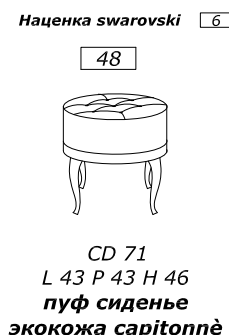

ДОПОЛНЕНИЯ

НАЦЕНКА ЗА ОТДЕЛКИ	
ОДНОЦВЕТНАЯ-ДВУХЦВЕТНАЯ	
ЧЕРНЫЙ ДЫМ	прайс-лист
КРАСНЫЙ МОДЕНА	прайс-лист
ЗОЛОТИСТЫЙ ОРЕХ	прайс-лист
ANTICATO 21 цвет	прайс-лист
PATINATO 21 цвет	прайс-лист
ANTICATO 4 металла	10%
PATINATO 4 металла	10%
LACCATO 21 цвет	10%
BRILLANTE 21 цвет	20%
MADREPERLA 21 цвет	20%
FOGLIA oro/argento	10%
FOGLIA PATINATA oro/arg	10%