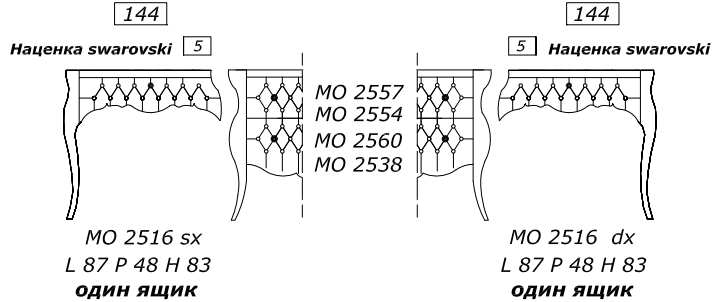

СТАНДАРТ CAPITONNE' и ПУГОВИЦЫ ИЗ ЭКОЛОГИЧЕСКОЙ КОЖИ АНАЛОГИЧНОГО ЦВЕТА

ПО ЗАПРОСУ ПУГОВИЦЫ ИЗ ЭКОЛОГИЧЕСКОЙ КОЖИ ДРУГОГО ЦВЕТА ПО ПРАЙС ЛИСТУ
ПО ЗАПРОСУ ПУГОВИЦЫ SWAROVSKI С НАЦЕНКОЙ

ПОКРЫТИЕ ДНА ЯЩИЧКОВ-ЯЩИКОВ И ВНУТРЕННЕЙ ЧАСТИ СТВОРКИ

СТАНДАРТ КРУЖЕБНОЕ ПОКРЫТИЕ И КРОМКА ИЗ ЭКОЛОГИЧЕСКОЙ КОЖИ СОЧЕТАЮТСЯ С ОТДЕЛКОЙ РУЧЕК **OR/CO/BR**

ПО ЗАПРОСУ ВЫБРАТЬ ЦВЕТ КРУЖЕБНОГО ПОКРЫТИЯ ИЛИ ЦВЕТ ЭКОЛОГИЧЕСКОЙ КОЖИ И ЦВЕТ КРОМКИ ИЗ ЭКОЛОГИЧЕСКОЙ КОЖИ **ПО ПРАЙС ЛИСТУ**

CAPITONNE'

MY

ДЕРЕВО ЛИПА

ЦЕНТРАЛЬНЫЙ ТУАЛЕТНЫЙ СТОЛИК

ТУАЛЕТНЫЙ СТОЛИК

для совмещения с тумбой или с центральным туалетным столиком