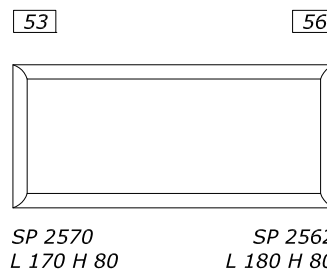

СТАНДАРТ CAPITONNE' и ПУГОВИЦЫ ИЗ ЭКОЛОГИЧЕСКОЙ КОЖИ АНАЛОГИЧНОГО ЦВЕТА

ПО ЗАПРОСУ ПУГОВИЦЫ ИЗ ЭКОЛОГИЧЕСКОЙ КОЖИ ДРУГОГО ЦВЕТА ПО ПРАЙС ЛИСТУ
ПО ЗАПРОСУ ПУГОВИЦЫ SWAROVSKI С НАЦЕНКОЙ

ПОКРЫТИЕ ДНА ЯЩИЧКОВ-ЯЩИКОВ И ВНУТРЕННЕЙ ЧАСТИ СТВОРКИ

СТАНДАРТ КРУЖЕВНОЕ ПОКРЫТИЕ И КРОМКА ИЗ ЭКОЛОГИЧЕСКОЙ КОЖИ СОЧЕТАЮТСЯ С ОТДЕЛКОЙ РУЧЕК **OR/CO/BR**

ПО ЗАПРОСУ ВЫБРАТЬ ЦВЕТ КРУЖЕВНОГО ПОКРЫТИЯ ИЛИ ЦВЕТ ЭКОЛОГИЧЕСКОЙ КОЖИ И ЦВЕТ КРОМКИ ИЗ ЭКОЛОГИЧЕСКОЙ КОЖИ **ПО ПРАЙС ЛИСТУ**

CAPITONNE'

MY

ДЕРЕВО ЛИПА

ЦЕНТРАЛЬНЫЙ ТУАЛЕТНЫЙ СТОЛИК

ТУАЛЕТНЫЙ СТОЛИК

для совмещения с тумбой или с центральным туалетным столиком

ДЕРЕВЯННАЯ СТОЛЕШНИЦА

СТЕКЛЯННАЯ СТОЛЕШНИЦА

столешница НАЦЕНКА +10% ЗА ВОЛНИСТУЮ ОБРАБОТКУ

ОПЦИЯ линейный цоколь h 4 cm al ml. 10 или цоколь фигурный h 10 cm al ml. 15 ДЛИНА МАХ 2,25ml

МРАМОРНАЯ СТОЛЕШНИЦА

НАЦЕНКА +25% ТОЛЩИНА СМ.3 ДЛИНА МАХ L 2,25 ml

добавить к стоимости РОМА для тумбы или к стоимости РОМА для центрального туалетного столика

ЗЕРКАЛА

(ДЕРЕВЯННАЯ РАМА ОБЯНУТАЯ ЭКОЛОГИЧЕСКОЙ КОЖЕЙ)

(ДЕРЕВЯННАЯ РАМА)

(ДЕРЕВЯННАЯ РАМА ОБЯНУТАЯ ЭКОЛОГИЧЕСКОЙ КОЖЕЙ)

(ДЕРЕВЯННАЯ РАМА)

ДОПОЛНЕНИЯ

Наценка swarovski 14

Наценка swarovski 6

НАЦЕНКА ЗА ОТДЕЛКИ	
ОДНОЦВЕТНАЯ-ДВУХЦВЕТНАЯ	
ЧЕРНЫЙ ДЫМ	прайс-лист
КРАСНЫЙ МОДЕНА	прайс-лист
ЗОЛОТИСТЫЙ ОРЕХ	прайс-лист
ПАТИНАТО 21 цвет	прайс-лист
ПАТИНАТО 4 металла	10%
LACCATO 21 цвет	10%
BRILLANTE 21 цвет	20%
MADREPERLA 21 цвет	20%
FOGLIA oro/argento	10%
FOGLIA PATINATA oro/arg	10%