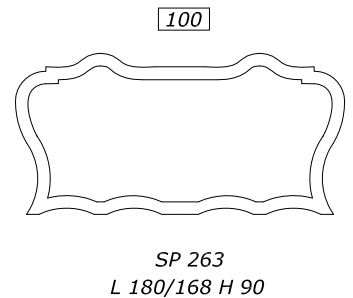

(ДЕРЕВЯННАЯ РАМА)