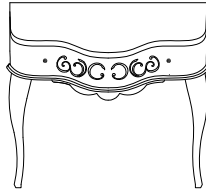

ПОКРЫТИЕ ДНА ЯЩИЧКОВ-ЯЩИКОВ И ВНУТРЕННЕЙ ЧАСТИ СТВОРКИ

СТАНДАРТ КРУЖЕВНОЕ ПОКРЫТИЕ И КРОМКА ИЗ ЭКОЛОГИЧЕСКОЙ КОЖИ СОЧЕТАЮТСЯ С ОТДЕЛКОЙ РУЧЕК OR/CO/BR

ПО ЗАПРОСУ ВЫБРАТЬ ЦВЕТ КРУЖЕВНОГО ПОКРЫТИЯ ИЛИ ЦВЕТ ЭКОЛОГИЧЕСКОЙ КОЖИ И ЦВЕТ КРОМКИ ИЗ ЭКОЛОГИЧЕСКОЙ КОЖИ ПО ПРАЙС ЛИСТУ

ДЕРЕВО ЛИПА

ЦЕНТРАЛЬНЫЙ ТУАЛЕТНЫЙ СТОЛИК

ТУАЛЕТНЫЙ СТОЛИК

для совмещения с тумбой или с центральным туалетным столиком

120
Наценка за металлизированный контур рельефа 5

MO 2327
L 106 P 58/41 H 82
один ящик

83
Наценка за металлизированный контур рельефа 5