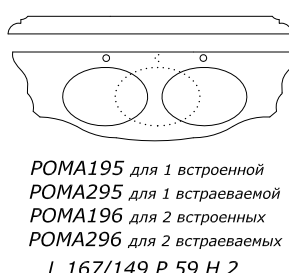

ROMA195 для 1 встроенной
ROMA295 для 1 встраиваемой
ROMA196 для 2 встроенных
ROMA296 для 2 встраиваемых
L 167/149 P 59 H 2