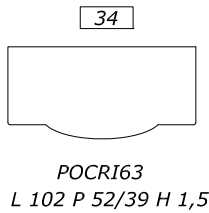

столешница **НАЦЕНКА +10% ЗА ВОЛНИСТУЮ ОБРАБОТКУ**
ОПЦИЯ линейный цоколь h 4 cm al ml. 10 или цоколь фигурный h 10 cm al ml. 15 ДЛИНА MAX 2,25m

МРАМОРНАЯ СТОЛЕШНИЦА

НАЦЕНКА +25% ТОЛЩИНА СМ.3 ДЛИНА MAX L 2,25 ml