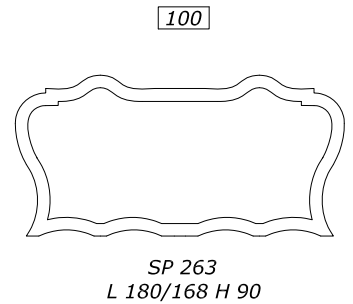

ЦВЕТочная ИНКРУСТАЦИЯ ТОЛЬКО НА ФАСАДЕ МЕБЕЛИ И НА ФАСАДЕ У ДОПОЛНЕНИЙ

ПОКРЫТИЕ ДНА ЯЩИЧКОВ-ЯЩИКОВ И ВНУТРЕННЕЙ ЧАСТИ СТВОРКИ
СТАНДАРТ КРУЖЕВНОЕ ПОКРЫТИЕ И КРОМКА ИЗ ЭКОЛОГИЧЕСКОЙ КОЖИ СОЧЕТАЮТСЯ С ОТДЕЛКОЙ РУЧЕК OR/CO/BR
ПО ЗАПРОСУ ВЫБРАТЬ ЦВЕТ КРУЖЕВНОГО ПОКРЫТИЯ ИЛИ ЦВЕТ ЭКОЛОГИЧЕСКОЙ КОЖИ И ЦВЕТ КРОМКИ ИЗ ЭКОЛОГИЧЕСКОЙ КОЖИ ПО ПРАЙС ЛИСТУ

ЦЕНТРАЛЬНЫЙ ТУАЛЕТНЫЙ СТОЛИК

ТУАЛЕТНЫЙ СТОЛИК

для совмещения с тумбой или с центральным туалетным столиком

ДЕРЕВЯННАЯ СТОЛЕШНИЦА

СТЕКЛЯННАЯ СТОЛЕШНИЦА

столешница НАЦЕНКА +10% ЗА ВОЛНИСТУЮ ОБРАБОТКУ
ОПЦИЯ линейный цоколь h 4 см at ml. 10 или цоколь фигурный h 10 см at ml. 15 ДЛИНА МАХ 2,25ml

МРАМОРНАЯ СТОЛЕШНИЦА

НАЦЕНКА +25% ТОЛЩИНА СМ.3 ДЛИНА МАХ L 2,25 ml

добавить к стоимости РОМА для тумбы или к стоимости РОМА для центрального туалетного столика

- C1 29
- C2 37
- C3 47
- C4 52
- C5 58

- C1 20
- C2 25
- C3 32
- C4 35
- C5 40

ЗЕРКАЛА

ДОПОЛНЕНИЯ

НАЦЕНКА ЗА ОТДЕЛКИ

КРАСНЫЙ МОДЕНА прайс-лист
ЗОЛОТИСТЫЙ ОРЕХ прайс-лист