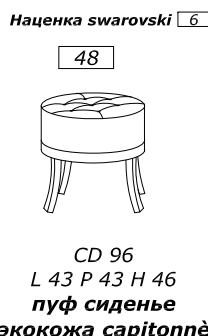

ДОПОЛНЕНИЯ

НАЦЕНКА ЗА ОТДЕЛКИ

ОДНОЦВЕТНАЯ-ДВУХЦВЕТНАЯ

ANTICATO 21 цвет	прайс-лист
PATINATO 21 цвет	прайс-лист
ANTICATO 4 металла	10%
PATINATO 4 металла	10%
LACCATO 21 цвет	10%
BRILLANTE 21 цвет	20%
MADREPERLA 21 цвет	20%