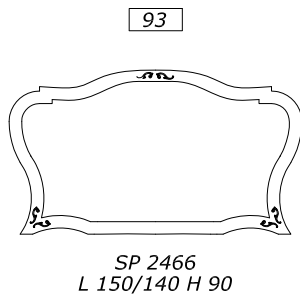

СТАНДАРТ ФРИЗЫ В ОТДЕЛКЕ FOGLIA ORO/ARGENTO БЕЗ НАЦЕНКИ

**INTARSIO
FLOREALE
FREGI**

MY

ДЕРЕВО ЛИПА

ПОКРЫТИЕ ДНА ЯЩИЧКОВ-ЯЩИКОВ И ВНУТРЕННЕЙ ЧАСТИ СТВОРКИ
СТАНДАРТ КРУЖЕВНОЕ ПОКРЫТИЕ И КРОМКА ИЗ ЭКОЛОГИЧЕСКОЙ КОЖИ СОЧЕТАЮТСЯ С ОТДЕЛКОЙ РУЧЕК **OR/CO/BR**
ПО ЗАПРОСУ ВЫБРАТЬ ЦВЕТ КРУЖЕВНОГО ПОКРЫТИЯ ИЛИ ЦВЕТ ЭКОЛОГИЧЕСКОЙ КОЖИ И ЦВЕТ КРОМКИ ИЗ ЭКОЛОГИЧЕСКОЙ КОЖИ **ПО ПРАЙС ЛИСТУ**

— центральный ТУАЛЕТНЫЙ СТОЛИК

ТУАЛЕТНЫЙ СТОЛИК

для совмещения с тумбой или с центральным туалетным столиком

**— ДЕРЕВЯННАЯ
СТОЛЕШНИЦА**

— СТЕКЛЯННАЯ СТОЛЕШНИЦА

столешница **НАЦЕНКА +10% ЗА ВОЛНИСТУЮ ОБРАБОТКУ**

ОПЦИЯ линейный цоколь h 4 см al ml. 10 или цоколь фигурный h 10 см al ml. 15 ДЛИНА МАХ 2,25ml

— МРАМОРНАЯ СТОЛЕШНИЦА

НАЦЕНКА +25% ТОЛЩИНА СМ.3 ДЛИНА МАХ L 2,25 ml

добавить к стоимости РОМА для тумбы или к стоимости РОМА для центрального туалетного столика

- C1 29
- C2 37
- C3 47
- C4 52
- C5 58

- C1 20
- C2 25
- C3 32
- C4 35
- C5 40

— ЗЕРКАЛА

— ДОПОЛНЕНИЯ

НАЦЕНКА ЗА ОТДЕЛКИ

КРАСНЫЙ МОДЕНА прайс-лист
ЗОЛОТИСТЫЙ ОРЕХ прайс-лист