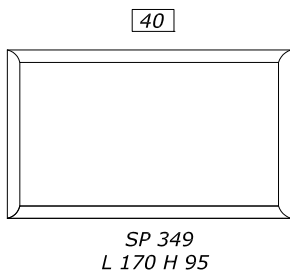

ДОПОЛНЕНИЯ

НАЦЕНКА ЗА ОТДЕЛКИ

Наценка swarovski 6

КРАСНЫЙ МОДЕНА прайс-лист
ЗОЛОТИСТЫЙ ОРЕХ прайс-лист