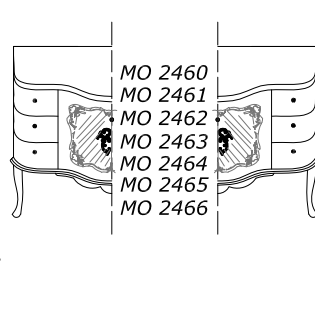

СТАНДАРТ ФРИЗЫ В ОТДЕЛКЕ FOGLIA ORO/ARGENTO БЕЗ НАЦЕНКИ

**INTARSIO
FLOREALE
FREGI**

MY

ДЕРЕВО ЛИПА

ПОКРЫТИЕ ДНА ЯЩИЧКОВ-ЯЩИКОВ И ВНУТРЕННЕЙ ЧАСТИ СТВОРКИ
СТАНДАРТ КРУЖЕВНОЕ ПОКРЫТИЕ И КРОМКА ИЗ ЭКОЛОГИЧЕСКОЙ КОЖИ СОЧЕТАЮТСЯ С ОТДЕЛКОЙ РУЧЕК **OR/CO/BR**
ПО ЗАПРОСУ ВЫБРАТЬ ЦВЕТ КРУЖЕВНОГО ПОКРЫТИЯ ИЛИ ЦВЕТ ЭКОЛОГИЧЕСКОЙ КОЖИ И ЦВЕТ КРОМКИ ИЗ ЭКОЛОГИЧЕСКОЙ КОЖИ **ПО ПРАЙС ЛИСТУ**

— центральный ТУАЛЕТНЫЙ СТОЛИК

ТУАЛЕТНЫЙ СТОЛИК

для совмещения с тумбой или с центральным туалетным столиком