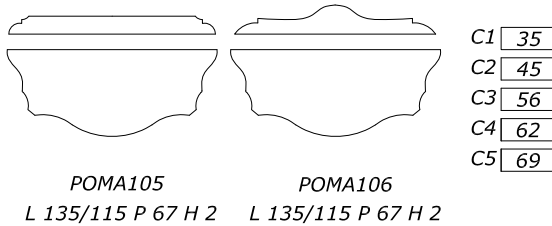

ORNAMENTI

MY

ДЕРЕВО ЛИПА

центральнЫЙ ТУАЛЕТНЫЙ СТОЛИК

ТУАЛЕТНЫЙ СТОЛИК

ДЕРЕВЯННАЯ СТОЛЕШНИЦА

СТЕКЛЯННАЯ СТОЛЕШНИЦА

столешница НАЦЕНКА +10% ЗА ВОЛНИСТУЮ ОБРАБОТКУ - ОПЦИЯ линейный цоколь h 4 cm al ml. 10 или цоколь фигурный h 10 cm al ml. 15 ДЛИНА МАХ 2,25ml

МРАМОРНАЯ СТОЛЕШНИЦА

НАЦЕНКА +25% ТОЛЩИНА СМ.3 ДЛИНА МАХ L 2,25 ml

добавить к стоимости РОМА для тумбы или к стоимости РОМА для центрального туалетного столика

ЗЕРКАЛА

ДОПОЛНЕНИЯ

НАЦЕНКА ЗА ОТДЕЛКИ ОДНОЦВЕТНАЯ-ДВУХЦВЕТНАЯ