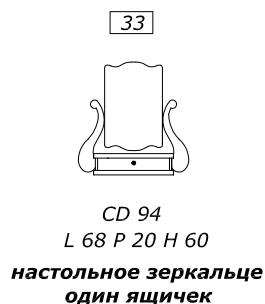

ДОПОЛНЕНИЯ

НАЦЕНКА ЗА ОТДЕЛКИ

ОДНОЦВЕТНАЯ-ДВУХЦВЕТНАЯ	
ЧЕРНЫЙ ДЫМ	прайс-лист
КРАСНЫЙ МОДЕНА	прайс-лист
ЗОЛОТИСТЫЙ ОРЕХ	прайс-лист
ANTICATO 21 цвет	прайс-лист
PATINATO 21 цвет	прайс-лист
ANTICATO 4 металла	10%
PATINATO 4 металла	10%
LACCATO 21 цвет	10%
BRILLANTE 21 цвет	20%
MADREPERLA 21 цвет	20%
FOGLIA oro/argento	10%
FOGLIA PATINATA oro/arg	10%