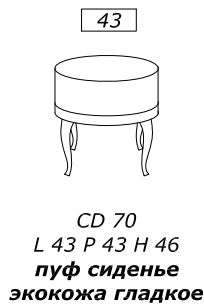

НАЦЕНКА ЗА ОТДЕЛКИ

ОДНОЦВЕТНАЯ-ДВУХЦВЕТНАЯ	
ЧЕРНЫЙ ДЫМ	прайс-лист
КРАСНЫЙ МОДЕНА	прайс-лист
ЗОЛОТИСТЫЙ ОРЕХ	прайс-лист
ANTICATO 21 цвет	прайс-лист
PATINATO 21 цвет	прайс-лист
ANTICATO 4 металла	10%
PATINATO 4 металла	10%
LACCATO 21 цвет	10%
BRILLANTE 21 цвет	20%
MADREPERLA 21 цвет	20%
FOGLIA oro/argento	10%
FOGLIA PATINATA oro/arg	10%