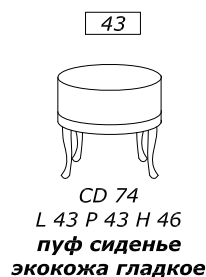

ДОПОЛНЕНИЯ

Наценка swarovski 14