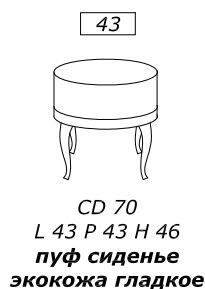

ДОПОЛНЕНИЯ

НАЦЕНКА ЗА ОТДЕЛКИ

ОДНОЦВЕТНАЯ-ДУХЦВЕТНАЯ	
ЧЕРНЫЙ ДЫМ	прайс-лист
КРАСНЫЙ МОДЕНА	прайс-лист
ЗОЛОТИСТЫЙ ОРЕХ	прайс-лист
PATINATO 21 цвет	прайс-лист
PATINATO 4 металла	10%
LACCATO 21 цвет	10%
BRILLANTE 21 цвет	20%
MADREPERLA 21 цвет	20%
FOGLIA oro/argento	10%
FOGLIA PATINATA oro/arg	10%