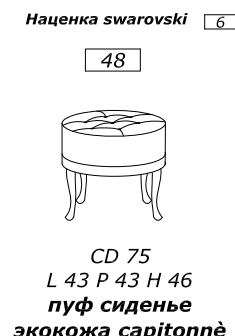

ДОПОЛНЕНИЯ

НАЦЕНКА ЗА ОТДЕЛКИ

КРАСНЫЙ МОДЕНА прайс-лист
ЗОЛОТИСТЫЙ ОРЕХ прайс-лист