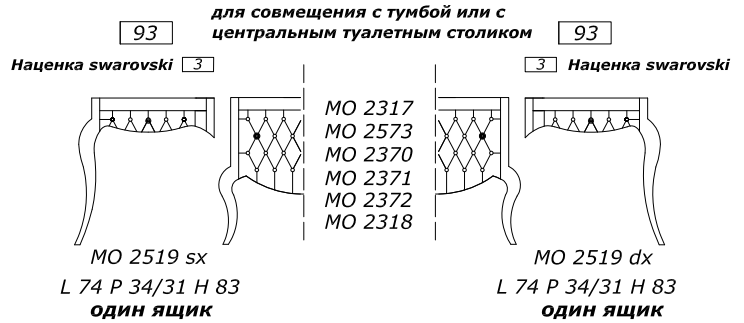

ПО ЗАПРОСУ ВЫБРАТЬ ЦВЕТ КРУЖЕВНОГО ПОКРЫТИЯ ИЛИ ЦВЕТ ЭКОЛОГИЧЕСКОЙ КОЖИ И ЦВЕТ КРОМКИ ИЗ ЭКОЛОГИЧЕСКОЙ КОЖИ **ПО ПРАЙС ЛИСТУ**

CAPITONNE'

MY

ДЕРЕВО ЛИПА

ЦЕНТРАЛЬНЫЙ ТУАЛЕТНЫЙ СТОЛИК

ТУАЛЕТНЫЙ СТОЛИК

ДЕРЕВЯННАЯ СТОЛЕШНИЦА