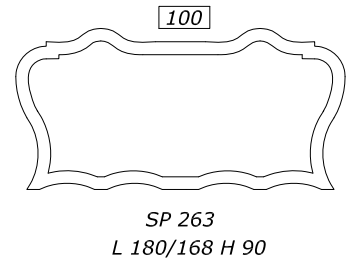

СТАНДАРТ CAPITONNE' и ПУГОВИЦЫ ИЗ ЭКОЛОГИЧЕСКОЙ КОЖИ АНАЛОГИЧНОГО ЦВЕТА

ПО ЗАПРОСУ ПУГОВИЦЫ ИЗ ЭКОЛОГИЧЕСКОЙ КОЖИ ДРУГОГО ЦВЕТА ПО ПРАЙС ЛИСТУ
ПО ЗАПРОСУ ПУГОВИЦЫ SWAROVSKI С НАЦЕНКОЙ

ПОКРЫТИЕ ДНА ЯЩИЧКОВ-ЯЩИКОВ И ВНУТРЕННЕЙ ЧАСТИ СТВОРКИ

СТАНДАРТ КРУЖЕВНОЕ ПОКРЫТИЕ И КРОМКА ИЗ ЭКОЛОГИЧЕСКОЙ КОЖИ СОЧЕТАЮТСЯ С ОТДЕЛКОЙ РУЧЕК **OR/CO/BR**

ПО ЗАПРОСУ ВЫБРАТЬ ЦВЕТ КРУЖЕВНОГО ПОКРЫТИЯ ИЛИ ЦВЕТ ЭКОЛОГИЧЕСКОЙ КОЖИ И ЦВЕТ КРОМКИ ИЗ ЭКОЛОГИЧЕСКОЙ КОЖИ **ПО ПРАЙС ЛИСТУ**

CAPITONNE'

MY

ДЕРЕВО ЛИПА

ЦЕНТРАЛЬНЫЙ ТУАЛЕТНЫЙ СТОЛИК

ТУАЛЕТНЫЙ СТОЛИК

ДЕРЕВЯННАЯ СТОЛЕШНИЦА

СТЕКЛЯННАЯ СТОЛЕШНИЦА

столешница НАЦЕНКА +10% ЗА ВОЛНИСТУЮ ОБРАБОТКУ-

ОПЦИЯ линейный цоколь h 4 cm al ml. 10 или цоколь фигурный h 10 cm al ml. 15 ДЛИНА МАХ 2,25ml

МРАМОРНАЯ СТОЛЕШНИЦА

НАЦЕНКА +25% ТОЛЩИНА СМ.3 ДЛИНА МАХ L 2,25 ml

добавить к стоимости РОМА для тумбы или к стоимости РОМА для центрального туалетного столика

C1 28
C2 35
C3 45
C4 49
C5 55

C1 19
C2 24
C3 31
C4 34
C5 38

ЗЕРКАЛА

(ДЕРЕВЯННАЯ РАМА ОБЯНУТАЯ ЭКОЛОГИЧЕСКОЙ КОЖЕЙ)

(ДЕРЕВЯННАЯ РАМА)

(ДЕРЕВЯННАЯ РАМА ОБЯНУТАЯ ЭКОЛОГИЧЕСКОЙ КОЖЕЙ)

(ДЕРЕВЯННАЯ РАМА)

ДОПОЛНЕНИЯ

НАЦЕНКА ЗА ОТДЕЛКИ

ОДНОЦВЕТНАЯ-ДВУХЦВЕТНАЯ

ЧЕРНЫЙ ДЫМ	прайс-лист
КРАСНЫЙ МОДЕНА	прайс-лист
ЗОЛОТИСТЫЙ ОРЕХ	прайс-лист
PATINATO 21 цвет	прайс-лист
PATINATO 4 металла	20%
LACCATO 21 цвет	10%
BRILLANTE 21 цвет	20%
MADREPERLA 21 цвет	20%
FOGLIA oro/argento	10%
FOGLIA PATINATA oro/arg	10%