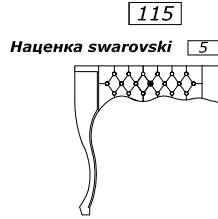

MO 2339 sx
L 85 P 48 H 83
один ящик