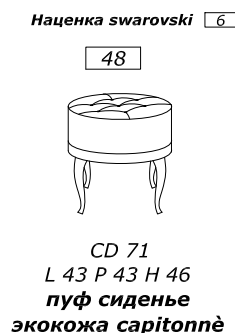

МРАМОРНАЯ СТОЛЕШНИЦА

НАЦЕНКА +25% ТОЛЩИНА СМ.3 ДЛИНА МАХ L 2,25 ml

добавить к стоимости РОМА для тумбы или к стоимости РОМА для центрального туалетного столика

ЗЕРКАЛА

ДОПОЛНЕНИЯ

НАЦЕНКА ЗА ОТДЕЛКИ ОДНОЦВЕТНАЯ-ДВУХЦВЕТНАЯ