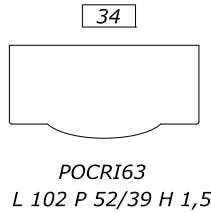

СТЕКЛЯННАЯ СТОЛЕШНИЦА

столешница НАЦЕНКА +10% ЗА ВОЛНИСТУЮ ОБРАБОТКУ-

ОПЦИЯ линейный цоколь h 4 cm al ml. 10 или цоколь фигурный h 10 cm al ml. 15 ДЛИНА МАХ 2,25ml

МРАМОРНАЯ СТОЛЕШНИЦА

НАЦЕНКА +25% ТОЛЩИНА СМ.3 ДЛИНА МАХ L 2,25 ml