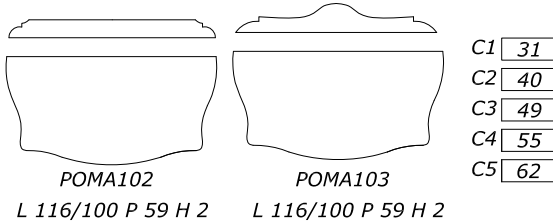

добавить к стоимости РОМА для тумбы или к стоимости РОМА для центрального туалетного столика