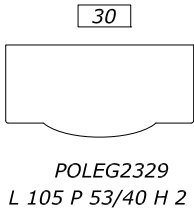

ДЕРЕВЯННАЯ СТОЛЕШНИЦА

СТЕКЛЯННАЯ СТОЛЕШНИЦА

столешница НАЦЕНКА +10% ЗА ВОЛНИСТУЮ ОБРАБОТКУ

ОПЦИЯ линейный цоколь h 4 cm al ml. 10 или цоколь фигурный h 10 cm al ml. 15 ДЛИНА МАХ 2,25ml

МРАМОРНАЯ СТОЛЕШНИЦА

НАЦЕНКА +25% ТОЛЩИНА СМ.3 ДЛИНА МАХ L 2,25 ml