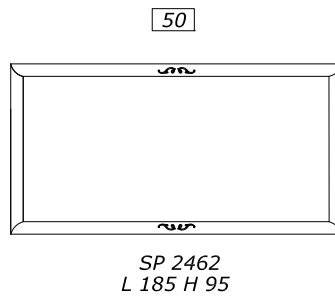

СТАНДАРТ ФРИЗЫ В ОТДЕЛКЕ FOGLIA ORO/ARGENTO БЕЗ НАЦЕНКИ

**INTARSIO
FLOREALE
FREGI**

MY

ДЕРЕВО ЛИПА

ПОКРЫТИЕ ДНА ЯЩИЧКОВ-ЯЩИКОВ И ВНУТРЕННЕЙ ЧАСТИ СТВОРКИ
СТАНДАРТ КРУЖЕВНОЕ ПОКРЫТИЕ И КРОМКА ИЗ ЭКОЛОГИЧЕСКОЙ КОЖИ СОЧЕТАЮТСЯ С ОТДЕЛКОЙ РУЧЕК **OR/CO/BR**
ПО ЗАПРОСУ ВЫБРАТЬ ЦВЕТ КРУЖЕВНОГО ПОКРЫТИЯ ИЛИ ЦВЕТ ЭКОЛОГИЧЕСКОЙ КОЖИ И ЦВЕТ КРОМКИ ИЗ ЭКОЛОГИЧЕСКОЙ КОЖИ **ПО ПРАЙС ЛИСТУ**

— центральный ТУАЛЕТНЫЙ СТОЛИК

ТУАЛЕТНЫЙ СТОЛИК

для совмещения с тумбой или с центральным туалетным столиком

**— ДЕРЕВЯННАЯ
СТОЛЕШНИЦА**

— СТЕКЛЯННАЯ СТОЛЕШНИЦА

столешница **НАЦЕНКА +10% ЗА ВОЛНИСТУЮ ОБРАБОТКУ**

ОПЦИЯ линейный цоколь h 4 см al ml. 10 или цоколь фигурный h 10 см al ml. 15 ДЛИНА МАХ 2,25ml

— МРАМОРНАЯ СТОЛЕШНИЦА

НАЦЕНКА +25% ТОЛЩИНА СМ.3 ДЛИНА МАХ L 2,25 ml

добавить к стоимости РОМА для тумбы или к стоимости РОМА для центрального туалетного столика

- C1 29
- C2 37
- C3 47
- C4 52
- C5 58

- C1 20
- C2 25
- C3 32
- C4 35
- C5 40

— ЗЕРКАЛА

— ДОПОЛНЕНИЯ

НАЦЕНКА ЗА ОТДЕЛКИ

КРАСНЫЙ МОДЕНА прайс-лист
ЗОЛОТИСТЫЙ ОРЕХ прайс-лист