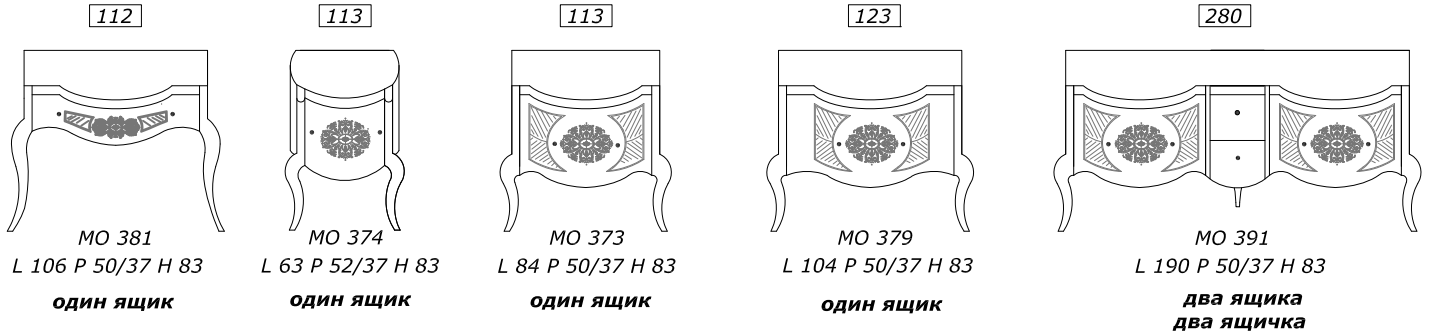

ТУМБА

для одной или двух встроенных - встраиваемых раковин