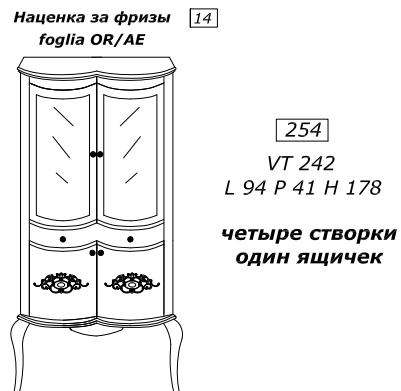

ДОПОЛНЕНИЯ