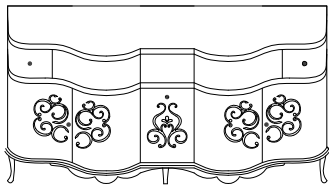

МО 2367
L 174 P 58/41 H 82
**четыре створки
одна корзина
два ящичка**

328

Наценка за металлизированный контур рельефа 20