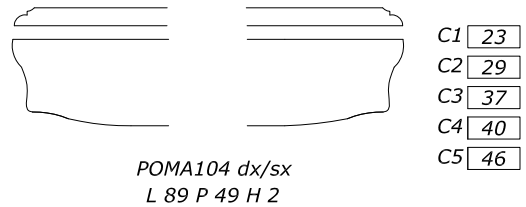

добавить к стоимости РОМА для тумбы или к стоимости РОМА для центрального туалетного столика