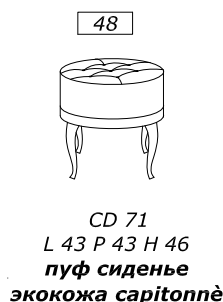

НАЦЕНКА ЗА ОТДЕЛКИ

ОДНОЦВЕТНАЯ-ДВУХЦВЕТНАЯ

ЧЕРНЫЙ ДЫМ	прайс-лист
КРАСНЫЙ МОДЕНА	прайс-лист
ЗОЛОТИСТЫЙ ОРЕХ	прайс-лист
ANTICATO 21 цвет	прайс-лист
PATINATO 21 цвет	прайс-лист
ANTICATO 4 металла	10%
PATINATO 4 металла	10%
LACCATO 21 цвет	10%
BRILLANTE 21 цвет	20%
MADREPERLA 21 цвет	20%
FOGLIA oro/argento	10%
FOGLIA PATINATA oro/arg	10%