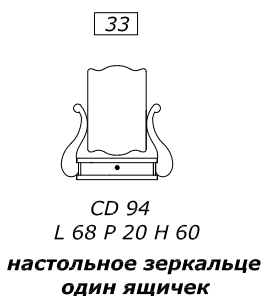

ДОПОЛНЕНИЯ

НАЦЕНКА ЗА ОТДЕЛКИ

ОДНОЦВЕТНАЯ-ДУХЦВЕТНАЯ	
ЧЕРНЫЙ ДЫМ	прайс-лист
КРАСНЫЙ МОДЕНА	прайс-лист
ЗОЛОТИСТЫЙ ОРЕХ	прайс-лист
PATINATO 21 цвет	прайс-лист
PATINATO 4 металла	10%
LACCATO 21 цвет	10%
BRILLANTE 21 цвет	20%
MADREPERLA 21 цвет	20%
FOGLIA oro/argento	10%
FOGLIA PATINATA oro/arg	10%