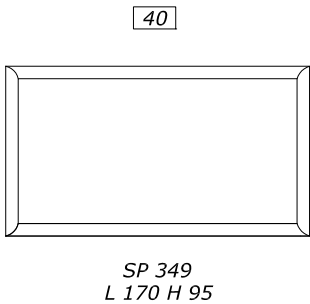

ЦВЕТочная ИНКРУСТАЦИЯ ТОЛЬКО НА ФАСАДЕ МЕБЕЛИ И НА ФАСАДЕ У ДОПОЛНЕНИЙ

ПОКРЫТИЕ ДНА ЯЩИЧКОВ-ЯЩИКОВ И ВНУТРЕННЕЙ ЧАСТИ СТВОРКИ
СТАНДАРТ КРУЖЕВНОЕ ПОКРЫТИЕ И КРОМКА ИЗ ЭКОЛОГИЧЕСКОЙ КОЖИ СОЧЕТАЮТСЯ С ОТДЕЛКОЙ РУЧЕК OR/CO/BR
ПО ЗАПРОСУ ВЫБРАТЬ ЦВЕТ КРУЖЕВНОГО ПОКРЫТИЯ ИЛИ ЦВЕТ ЭКОЛОГИЧЕСКОЙ КОЖИ И ЦВЕТ КРОМКИ ИЗ ЭКОЛОГИЧЕСКОЙ КОЖИ ПО ПРАЙС ЛИСТУ

ЦЕНТРАЛЬНЫЙ ТУАЛЕТНЫЙ СТОЛИК

ТУАЛЕТНЫЙ СТОЛИК

для совмещения с тумбой или с центральным туалетным столиком

ДЕРЕВЯННАЯ СТОЛЕШНИЦА

СТЕКЛЯННАЯ СТОЛЕШНИЦА

столешница НАЦЕНКА +10% ЗА ВОЛНИСТУЮ ОБРАБОТКУ
ОПЦИЯ линейный цоколь h 4 см at ml. 10 или цоколь фигурный h 10 см at ml. 15 ДЛИНА МАХ 2,25ml

МРАМОРНАЯ СТОЛЕШНИЦА

НАЦЕНКА +25% ТОЛЩИНА СМ.3 ДЛИНА МАХ L 2,25 ml

добавить к стоимости РОМА для тумбы или к стоимости РОМА для центрального туалетного столика

- C1 29
- C2 37
- C3 47
- C4 52
- C5 58

- C1 20
- C2 25
- C3 32
- C4 35
- C5 40

ЗЕРКАЛА

ДОПОЛНЕНИЯ

НАЦЕНКА ЗА ОТДЕЛКИ

КРАСНЫЙ МОДЕНА прайс-лист
ЗОЛОТИСТЫЙ ОРЕХ прайс-лист