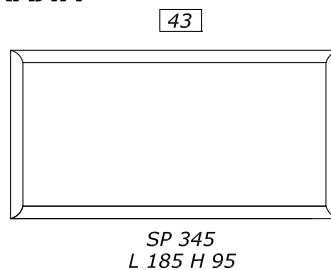

ДОПОЛНЕНИЯ

НАЦЕНКА ЗА ОТДЕЛКИ

Наценка swarovski 6

КРАСНЫЙ МОДЕНА прайс-лист
ЗОЛОТИСТЫЙ ОРЕХ прайс-лист