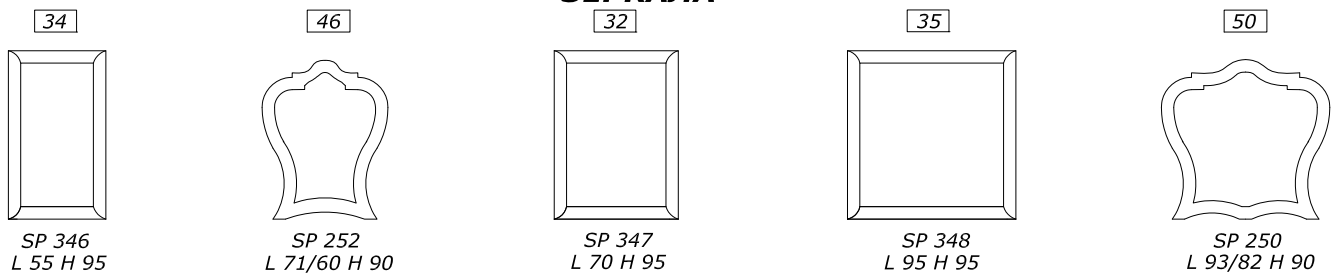

Круглые ручки Q

**ВАЖНА СОВМЕСТИМОСТЬ
С РАКОВИНОЙ
МАКСИМАЛЬНЫЙ РАЗМЕР
LA 63 - LA 64 - LA 03**

ЦВЕТочная ИНКРУСТАЦИЯ ТОЛЬКО НА ФАСАДЕ МЕБЕЛИ И НА ФАСАДЕ
У ДОПОЛНЕНИЙ

ОБЯЗАТЕЛЬНО С МРАМОРНОЙ СТОЛЕШНИЦЕЙ ДЛЯ LA 63 - LA 64
УСТАНОВИТЬ СИФОН С МИНИМАЛЬНЫМИ ГАБАРИТНЫМИ РАЗМЕРАМИ НЕ БОЛЕЕ СМ. 9

ТУМБА

для одной или двух встроенных - встраиваемых раковин

КЕРАМИЧЕСКАЯ СТОЛЕШНИЦА

за исключением ТУМБЫ МО 381

СТЕКЛЯННАЯ СТОЛЕШНИЦА

столешница с раковиной НАЦЕНКА +10% ЗА ВОЛНИСТУЮ ОБРАБОТКУ -
ОПЦИЯ линейный цоколь h 4 cm at ml. **10** или цоколь фигурный h 10 cm at ml. **15**

МРАМОРНАЯ СТОЛЕШНИЦА

для одной или двух встроенных - встраиваемых раковин НАЦЕНКА +25% ТОЛЩИНА СМ.3

ЗЕРКАЛА

ДОПОЛНЕНИЯ