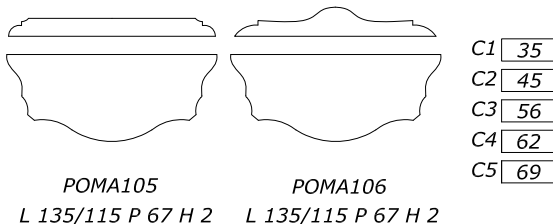

ПОКРЫТИЕ ДНА ЯЩИЧКОВ-ЯЩИКОВ И ВНУТРЕННЕЙ ЧАСТИ СТВОРКИ

СТАНДАРТ КРУЖЕВНОЕ ПОКРЫТИЕ И КРОМКА ИЗ ЭКОЛОГИЧЕСКОЙ КОЖИ СОЧЕТАЮТСЯ С ОТДЕЛКОЙ РУЧЕК OR/CO/BR

ПО ЗАПРОСУ ВЫБРАТЬ ЦВЕТ КРУЖЕВНОГО ПОКРЫТИЯ ИЛИ ЦВЕТ ЭКОЛОГИЧЕСКОЙ КОЖИ И ЦВЕТ КРОМКИ ИЗ ЭКОЛОГИЧЕСКОЙ КОЖИ ПО ПРАЙС ЛИСТУ

ДЕРЕВО ЛИПА

ЦЕНТРАЛЬНЫЙ ТУАЛЕТНЫЙ СТОЛИК

ТУАЛЕТНЫЙ СТОЛИК

для совмещения с тумбой или с центральным туалетным столиком

ДЕРЕВЯННАЯ СТОЛЕШНИЦА

СТЕКЛЯННАЯ СТОЛЕШНИЦА

столешница НАЦЕНКА +10% ЗА ВОЛНИСТУЮ ОБРАБОТКУ

ОПЦИЯ линейный цоколь h 4 cm al ml. 10 или цоколь фигурный h 10 cm al ml. 15 ДЛИНА МАХ 2,25m

МРАМОРНАЯ СТОЛЕШНИЦА

НАЦЕНКА +25% ТОЛЩИНА СМ.3 ДЛИНА МАХ L 2,25 m

добавить к стоимости РОМА для тумбы или к стоимости РОМА для центрального туалетного столика

ЗЕРКАЛА

Наценка за металлизированный контур рельефа 5

ДОПОЛНЕНИЯ

НАЦЕНКА ЗА ОТДЕЛКИ	
ОДНОЦВЕТНАЯ-ДВУХЦВЕТНАЯ	
ЧЕРНЫЙ ДЫМ	прайс-лист
КРАСНЫЙ МОДЕНА	прайс-лист
ЗОЛОТИСТЫЙ ОРЕХ	прайс-лист
ANTICATO 21 цвет	прайс-лист
PATINATO 21 цвет	прайс-лист
ANTICATO 4 металла	10%
PATINATO 4 металла	10%
LACCATO 21 цвет	10%
BRILLANTE 21 цвет	20%
MADREPERLA 21 цвет	20%
FOGLIA oro/argento	10%
FOGLIA PATINATA oro/arg	10%