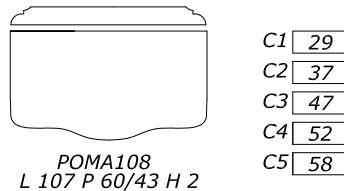

ЗЕРКАЛА

(ДЕРЕВЯННАЯ РАМА ОБЯНУТАЯ ЭКОЛОГИЧЕСКОЙ КОЖЕЙ)

(ДЕРЕВЯННАЯ РАМА)

(ДЕРЕВЯННАЯ РАМА ОБЯНУТАЯ ЭКОЛОГИЧЕСКОЙ КОЖЕЙ)

(ДЕРЕВЯННАЯ РАМА)