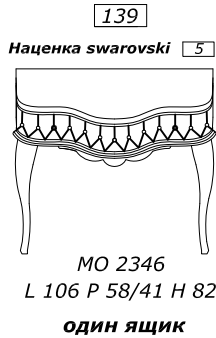

СТАНДАРТ CAPITONNE' и ПУГОВИЦЫ ИЗ ЭКОЛОГИЧЕСКОЙ КОЖИ АНАЛОГИЧНОГО ЦВЕТА

ПО ЗАПРОСУ ПУГОВИЦЫ ИЗ ЭКОЛОГИЧЕСКОЙ КОЖИ ДРУГОГО ЦВЕТА ПО ПРАЙС ЛИСТУ
ПО ЗАПРОСУ ПУГОВИЦЫ SWAROVSKI С НАЦЕНКОЙ

ПОКРЫТИЕ ДНА ЯЩИЧКОВ-ЯЩИКОВ И ВНУТРЕННЕЙ ЧАСТИ СТВОРКИ

СТАНДАРТ КРУЖЕВНОЕ ПОКРЫТИЕ И КРОМКА ИЗ ЭКОЛОГИЧЕСКОЙ КОЖИ СОЧЕТАЮТСЯ С ОТДЕЛКОЙ РУЧЕК **OR/CO/BR**

ПО ЗАПРОСУ ВЫБРАТЬ ЦВЕТ КРУЖЕВНОГО ПОКРЫТИЯ ИЛИ ЦВЕТ ЭКОЛОГИЧЕСКОЙ КОЖИ И ЦВЕТ КРОМКИ ИЗ ЭКОЛОГИЧЕСКОЙ КОЖИ **ПО ПРАЙС ЛИСТУ**

CAPITONNE'

MY

ДЕРЕВО ЛИПА

ЦЕНТРАЛЬНЫЙ ТУАЛЕТНЫЙ СТОЛИК

ТУАЛЕТНЫЙ СТОЛИК

для совмещения с тумбой или с центральным туалетным столиком