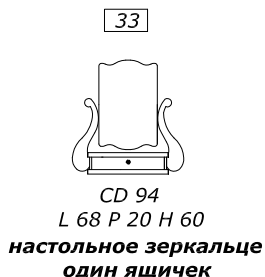

ДОПОЛНЕНИЯ

НАЦЕНКА ЗА ОТДЕЛКИ

ОДНОЦВЕТНАЯ-ДВУХЦВЕТНАЯ

ЧЕРНЫЙ ДЫМ	прайс-лист
КРАСНЫЙ МОДЕНА	прайс-лист
ЗОЛОТИСТЫЙ ОРЕХ	прайс-лист
PATINATO 21 цвет	прайс-лист
PATINATO 4 металла	20%
LACCATO 21 цвет	10%
BRILLANTE 21 цвет	20%
MADREPERLA 21 цвет	20%
FOGLIA oro/argento	10%
FOGLIA PATINATA oro/arg	10%