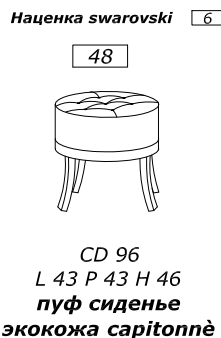

НАЦЕНКА ЗА ОТДЕЛКИ

ОДНОЦВЕТнАя-ДВУХЦВЕТнАя	
ЧЕРнЫЙ ДЫМ	прайс-лист
КРАСнЫЙ МОДЕНА	прайс-лист
ЗОЛОТИСТЫЙ ОРЕХ	прайс-лист
ANTICATO 21 цвет	прайс-лист
PATINATO 21 цвет	прайс-лист
ANTICATO 4 металла	10%
PATINATO 4 металла	10%
LACCATO 21 цвет	10%
BRILLANTE 21 цвет	15%
MADREPERLA 21 цвет	15%
FOGLIA oro/argento	15%
FOGLIA PATINATA oro/arg	15%