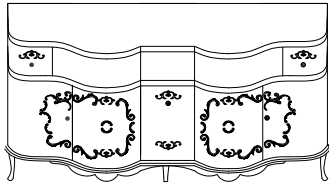

МО 2392
L 174 P 58/41 H 82
четыре створки
одна корзина
два ящичка

363

Наценка за окрашенные узоры 15

МО 2393
L 189 P 58/41 H 82
два ящика
одна корзина
шесть ящичков

КЕРАМИЧЕСКАЯ СТОЛЕШНИЦА

за исключением ТУМБЫ МО 2314