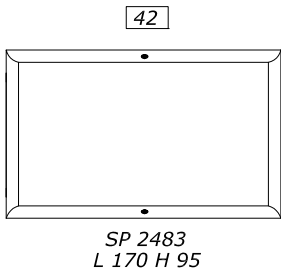

ДОПОЛНЕНИЯ

НАЦЕНКА ЗА ОТДЕЛКИ

Наценка swarovski 6

КРАСНЫЙ МОДЕНА прайс-лист
ЗОЛОТИСТЫЙ ОРЕХ прайс-лист