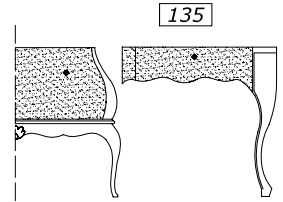

MO 2264 dx
L 85 P 48 H 83
один ящик

- MO 2259
- MO 2265
- MO 2266
- MO 2269
- MO 2267
- MO 2268
- MO 2263

ДЕРЕВЯННАЯ СТОЛЕШНИЦА

СТЕКЛЯННАЯ СТОЛЕШНИЦА

столешница **НАЦЕНКА +10% ЗА ВОЛНИСТУЮ ОБРАБОТКУ**

ОПЦИЯ линейный цоколь h 4 cm al ml. ☐10 или цоколь фигурный h 10 cm al ml. ☐15 ДЛИНА МАХ 2,25m!