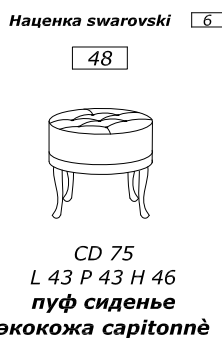

— ДОПОЛНЕНИЯ

НАЦЕНКА ЗА ОТДЕЛКИ

КРАСНЫЙ МОДЕНА прайс-лист
ЗОЛОТИСТЫЙ ОРЕХ прайс-лист