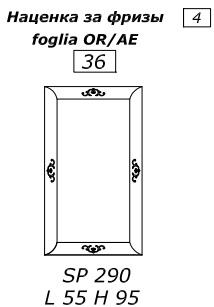

Круглые ручки Q

**ВАЖНА СОВМЕСТИМОСТЬ
С РАКОВИНОЙ
МАКСИМАЛЬНЫЙ РАЗМЕР
LA 63 - LA 64 - LA 03**

**ОБЯЗАТЕЛЬНО ПРИ ИЗГОТОВЛЕНИИ МЕБЕЛИ В ДВОЙНОМ ЦВЕТЕ ВЫБРАТЬ:
1° ЦВЕТ** СТВОРОК, ЯЩИЧКОВ, ЯЩИКОВ ВНУТРИ - СНАРУЖИ И ЦВЕТ ЗЕРКАЛА.
2° ЦВЕТ КОРПУС МЕБЕЛИ - ВИТРИНЫ ВНУТРИ И СНАРУЖИ.

**ПО ЗАПРОСУ ДВОЙНОЙ ЦВЕТ В ИДЕНТИЧНОЙ ОТДЕЛКЕ
ПО ПРАЙС ЛИСТУ С НАЦЕНКОЙ ЗА ОТДЕЛКУ
ПО ЗАПРОСУ ДВОЙНОЙ ЦВЕТ В ДВУХ РАЗНЫХ ОТДЕЛКАХ
ПО ПРАЙС ЛИСТУ С НАЦЕНКОЙ ЗА ОТДЕЛКУ: ВЫБРАТЬ ИЗ ДВУХ НАЦЕНОК БОЛЬШУЮ**

**ОБЯЗАТЕЛЬНО С МРАМОРНОЙ СТОЛЕШНИЦЕЙ ДЛЯ LA 63 - LA 64
УСТАНОВИТЬ СИФОН С МИНИМАЛЬНЫМИ ГАБАРИТНЫМИ РАЗМЕРАМИ НЕ БОЛЕЕ 9**

ТУМБА

для одной или двух встроенных - встраиваемых раковин

КЕРАМИЧЕСКАЯ СТОЛЕШНИЦА

за исключением ТУМБЫ МО 235

СТЕКЛЯННАЯ СТОЛЕШНИЦА

столешница с раковиной НАЦЕНКА +10% ЗА ВОЛНИСТУЮ ОБРАБОТКУ -
ОПЦИЯ линейный цоколь h 4 cm al ml. 10 или цоколь фигурный h 10 cm al ml. 15

МРАМОРНАЯ СТОЛЕШНИЦА

для одной или двух встроенных - встраиваемых раковин НАЦЕНКА +25% ТОЛЩИНА СМ.3

ЗЕРКАЛА

ДОПОЛНЕНИЯ