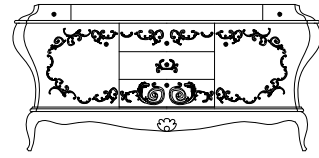

МО 2381
L 132/110 P 60 H 82

два ящика
два ящичка

368

Наценка за окрашенные узоры 15

МО 2382
L 176/152 P 60 H 82

две створки
три ящичка

СТЕКЛЯННАЯ СТОЛЕШНИЦА

столешница с раковиной НАЦЕНКА +10% ЗА ВОЛНИСТУЮ ОБРАБОТКУ - ОПЦИЯ линейный цоколь h 4 cm at ml. 10 или цоколь фигурный h 10 cm at ml. 15