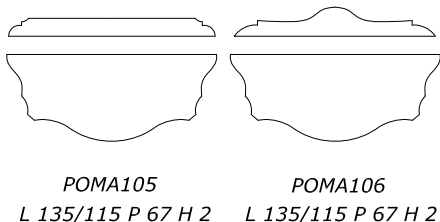

- C1 35
- C2 45
- C3 56
- C4 62
- C5 69

добавить к стоимости **РОМА** для тумбы или к стоимости **РОМА** для центрального туалетного столика