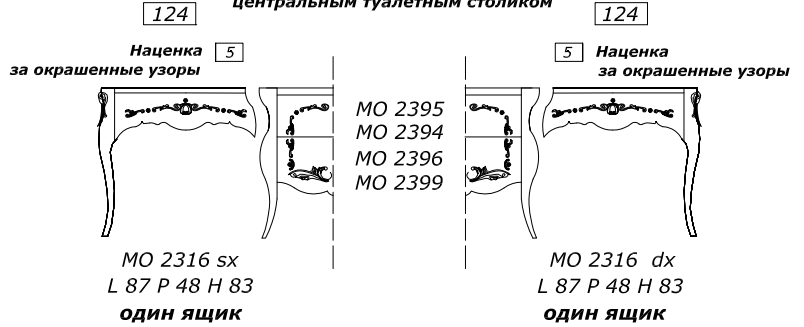

ORNAMENTI **MY**

ДЕРЕВО ЛИПА

ЦЕНТРАЛЬНЫЙ ТУАЛЕТНЫЙ СТОЛИК

ТУАЛЕТНЫЙ СТОЛИК

для совмещения с тумбой или с центральным туалетным столиком

ДЕРЕВЯННАЯ СТОЛЕШНИЦА

СТЕКЛЯННАЯ СТОЛЕШНИЦА

столешница НАЦЕНКА +10% ЗА ВОЛНИСТУЮ ОБРАБОТКУ -