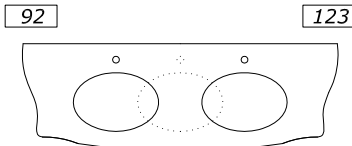

POCRI44 с 1 раковиной
L 172/156 P 58 H 1,5

123

POCRI45 с 2 раковинами
L 172/156 P 58 H 1,5