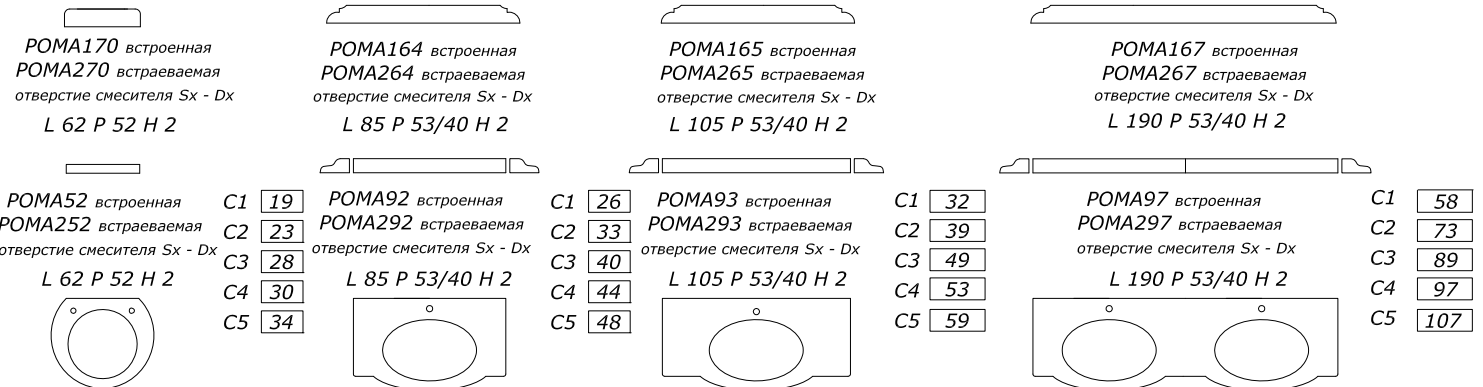

МРАМОРНАЯ СТОЛЕШНИЦА

для одной или двух встроенных - встраиваемых раковин НАЦЕНКА +25% ТОЛЩИНА СМ.3