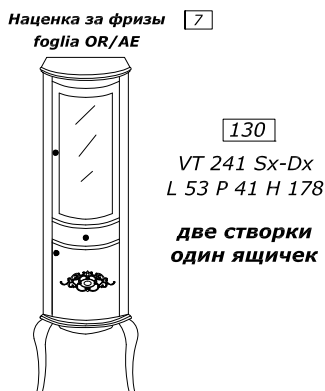

ДОПОЛНЕНИЯ