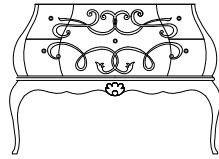

MO 2351

L 132/119 P 56 H 83

один ящик
четыре ящичка

261

Наценка за металлизированный контур рельефа 10