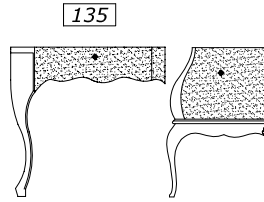

MO 2264 sx
L 85 P 48 H 83
один ящик