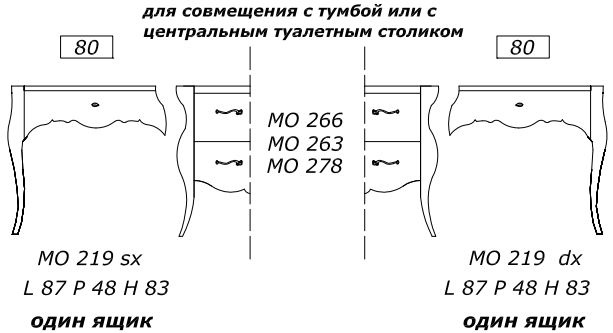

ДЕРЕВО ЛИПА

центральнЫй ТУАЛЕТнЫй СТОЛик

ТУАЛЕТнЫй СТОЛик

ДЕРЕВЯннАя СТОЛешнИЦА

СТЕКЛяннАя СТОЛешнИЦА

столешница **НАЦЕНКА +10% ЗА ВОЛНИСТУЮ ОБРАБОТКУ**
ОПЦИЯ линейный цоколь h 4 cm al ml. 10 или цоколь фигурный h 10 cm al ml. 15 ДЛИНА МАХ 2,25m!