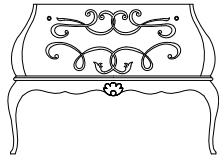

MO 2350

L 132/119 P 56 H 83

один ящик

287

Наценка за металлизированный контур рельефа 10