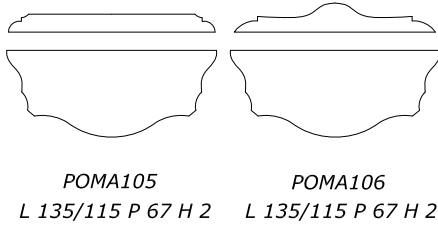

- C1 35
- C2 45
- C3 56
- C4 62
- C5 69