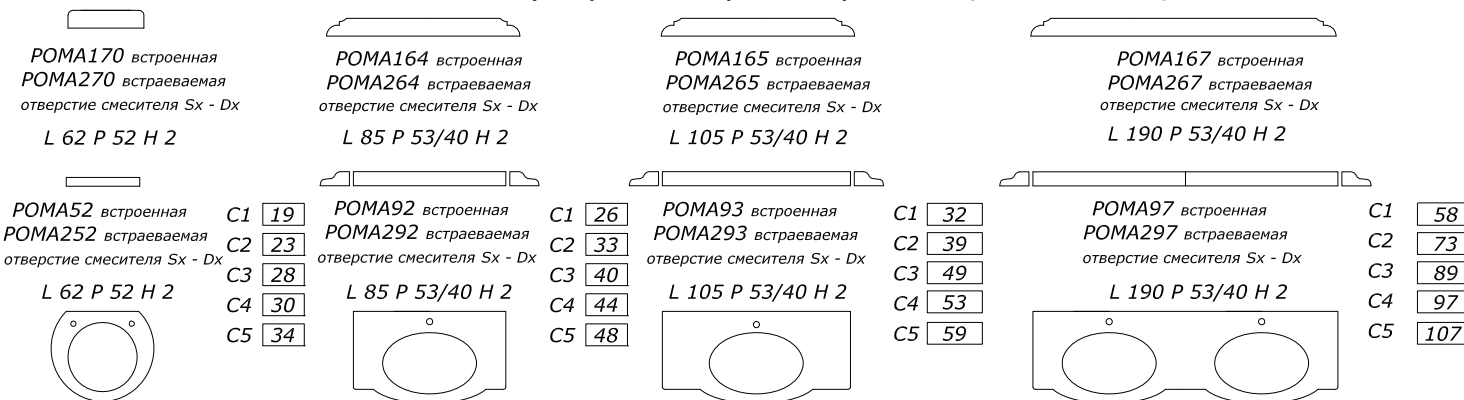

МРАМОРНАЯ СТОЛЕШНИЦА

для одной или двух встроенных - встраиваемых раковин **НАЦЕНКА +25% ТОЛЩИНА СМ.3**