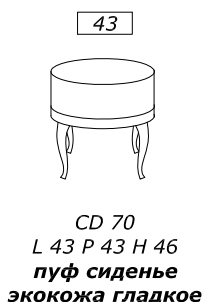

НАЦЕНКА ЗА ОТДЕЛКИ

ОДНОЦВЕТНАЯ-ДВУХЦВЕТНАЯ	
ЧЕРНЫЙ ДЫМ	прайс-лист
КРАСНЫЙ МОДЕНА	прайс-лист
ЗОЛОТИСТЫЙ ОРЕХ	прайс-лист
ANTICATO 21 цвет	прайс-лист
PATINATO 21 цвет	прайс-лист
ANTICATO 4 металла	10%
PATINATO 4 металла	10%
LACCATO 21 цвет	10%
BRILLANTE 21 цвет	20%
MADREPERLA 21 цвет	20%
FOGLIA oro/argento	10%
FOGLIA PATINATA oro/arg	10%