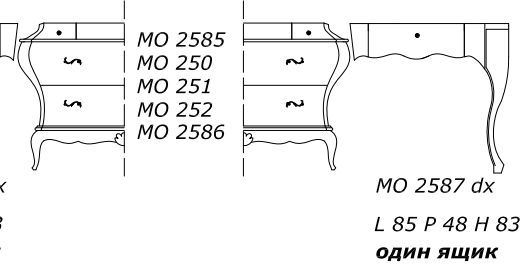

ЦЕНТРАЛЬНЫЙ ТУАЛЕТНЫЙ СТОЛИК

ТУАЛЕТНЫЙ СТОЛИК

для совмещения с тумбой или с центральным туалетным столиком

ДЕРЕВЯННАЯ СТОЛЕШНИЦА

СТЕКЛЯННАЯ СТОЛЕШНИЦА

столешница НАЦЕНКА +10% ЗА ВОЛНИСТУЮ ОБРАБОТКУ

ОПЦИЯ линейный цоколь h 4 cm at ml. 10 или цоколь фигурный h 10 cm at ml. 15 ДЛИНА МАХ L 2,25m