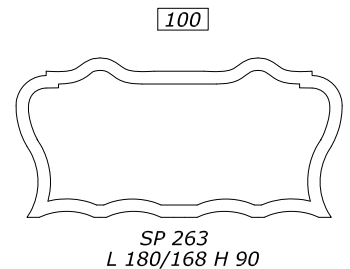

ПОКРЫТИЕ ДНА ЯЩИЧКОВ-ЯЩИКОВ И ВНУТРЕННЕЙ ЧАСТИ СТОРКИ

СТАНДАРТ КРУЖЕВНОЕ ПОКРЫТИЕ И КРОМКА ИЗ ЭКОЛОГИЧЕСКОЙ КОЖИ СОЧЕТАЮТСЯ С ОТДЕЛКОЙ РУЧЕК **OR/CO/VR**

ПО ЗАПРОСУ ВЫБРАТЬ ЦВЕТ КРУЖЕВНОГО ПОКРЫТИЯ ИЛИ ЦВЕТ ЭКОЛОГИЧЕСКОЙ КОЖИ И ЦВЕТ КРОМКИ ИЗ ЭКОЛОГИЧЕСКОЙ КОЖИ **ПО ПРАЙС ЛИСТУ**

ДЕРЕВО ЛИПА

центральнЫй туалЕтнЫй столИк

туалЕтнЫй столИк

ДЕРЕВЯННАЯ СТОЛЕШНИЦА

СТЕКЛЯННАЯ СТОЛЕШНИЦА

столешница **НАЦЕНКА +10% ЗА ВОЛНИСТУЮ ОБРАБОТКУ**
ОПЦИЯ линейный цоколь h 4 cm al ml. 10 или цоколь фигурный h 10 cm al ml. 15 ДЛИНА MAX 2,25m

МРАМОРНАЯ СТОЛЕШНИЦА

НАЦЕНКА +25% ТОЛЩИНА СМ.3 ДЛИНА MAX L 2,25 ml

- C1 28
- C2 35
- C3 45
- C4 49
- C5 55

- C1 19
- C2 24
- C3 31
- C4 34
- C5 38

добавить к стоимости **РОМА** для тумбы или к стоимости **РОМА** для центрального туалетного столика

ЗЕРКАЛА

ДОПОЛНЕНИЯ

НАЦЕНКА ЗА ОТДЕЛКИ

ОДНОЦВЕТНАЯ-ДВУХЦВЕТНАЯ	
ЧЕРНЫЙ ДЫМ	прайс-лист
КРАСНЫЙ МОДЕНА	прайс-лист
ЗОЛОТИСТЫЙ ОРЕХ	прайс-лист
ANTICATO 21 цвет	прайс-лист
PATINATO 21 цвет	прайс-лист
ANTICATO 4 металла	10%
PATINATO 4 металла	10%
LACCATO 21 цвет	10%
BRILLANTE 21 цвет	20%
MADREPERLA 21 цвет	20%
FOGLIA oro/argento	10%
FOGLIA PATINATA oro/arg	10%