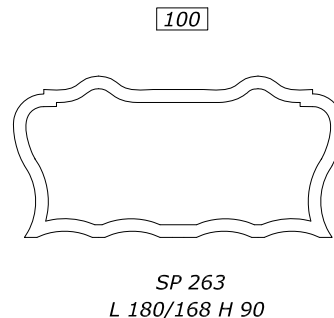

ЗЕРКАЛА

Наценка за металлизированный контур рельефа 5