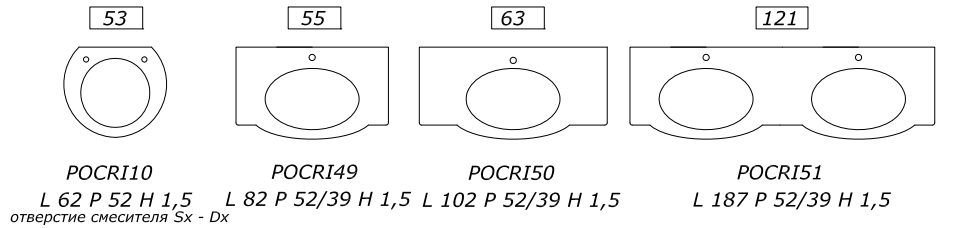

СТЕКЛЯННАЯ СТОЛЕШНИЦА

столешница с раковиной НАЦЕНКА +10% ЗА ВОЛНИСТУЮ ОБРАБОТКУ -
ОПЦИЯ линейный цоколь h 4 cm al ml. 10 или цоколь фигурный h 10 cm al ml. 15

МРАМОРНАЯ СТОЛЕШНИЦА

для одной или двух встроенных - встраиваемых раковин НАЦЕНКА +25% ТОЛЩИНА СМ.3