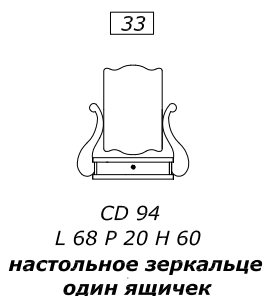

НАЦЕНКА ЗА ОТДЕЛКИ

ОДНОЦВЕТНАЯ-ДВУХЦВЕТНАЯ

ЧЕРНЫЙ ДЫМ	прайс-лист
КРАСНЫЙ МОДЕНА	прайс-лист
ЗОЛОТИСТЫЙ ОРЕХ	прайс-лист
ANTICATO 21 цвет	прайс-лист
PATINATO 21 цвет	прайс-лист
ANTICATO 4 металла	10%
PATINATO 4 металла	10%
LACCATO 21 цвет	10%
BRILLANTE 21 цвет	20%
MADREPERLA 21 цвет	20%
FOGLIA oro/argento	10%
FOGLIA PATINATA oro/arg	10%