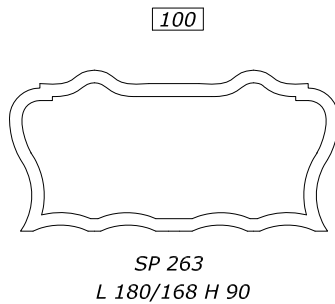

ЗЕРКАЛА

ДОПОЛНЕНИЯ