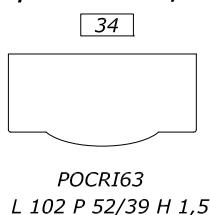

ДЕРЕВЯННАЯ СТОЛЕШНИЦА

СТЕКЛЯННАЯ СТОЛЕШНИЦА

столешница НАЦЕНКА +10% ЗА ВОЛНИСТУЮ ОБРАБОТКУ

ОПЦИЯ линейный цоколь h 4 cm al ml. 10 или цоколь фигурный h 10 cm al ml. 15 ДЛИНА MAX 2,25m