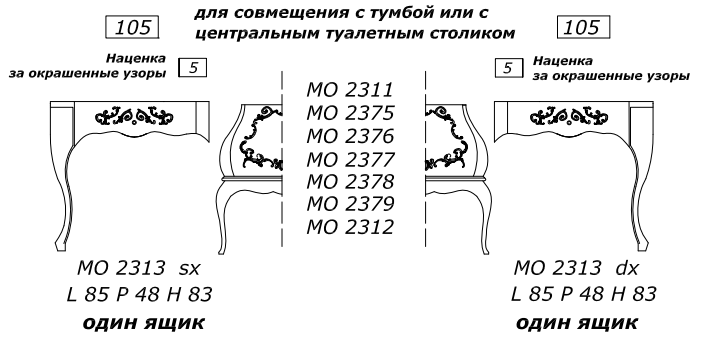

ORNAMENTI

MY

ДЕРЕВО ЛИПА

центральнЫЙ ТУАЛЕТНЫЙ СТОЛИК

ТУАЛЕТНЫЙ СТОЛИК

ДЕРЕВЯННАЯ СТОЛЕШНИЦА

СТЕКЛЯННАЯ СТОЛЕШНИЦА

столешница НАЦЕНКА +10% ЗА ВОЛНИСТУЮ ОБРАБОТКУ - ОПЦИЯ линейный цоколь h 4 cm al ml. 10 или цоколь фигурный h 10 cm al ml. 15 ДЛИНА МАХ 2,25ml