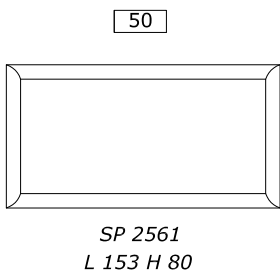

СТАНДАРТ CAPITONNE' и ПУГОВИЦЫ ИЗ ЭКОЛОГИЧЕСКОЙ КОЖИ АНАЛОГИЧНОГО ЦВЕТА

ПО ЗАПРОСУ ПУГОВИЦЫ ИЗ ЭКОЛОГИЧЕСКОЙ КОЖИ ДРУГОГО ЦВЕТА ПО ПРАЙС ЛИСТУ
ПО ЗАПРОСУ ПУГОВИЦЫ SWAROVSKI С НАЦЕНКОЙ

ПОКРЫТИЕ ДНА ЯЩИЧКОВ-ЯЩИКОВ И ВНУТРЕННЕЙ ЧАСТИ СТВОРКИ

СТАНДАРТ КРУЖЕВНОЕ ПОКРЫТИЕ И КРОМКА ИЗ ЭКОЛОГИЧЕСКОЙ КОЖИ СОЧЕТАЮТСЯ С ОТДЕЛКОЙ РУЧЕК **OR/CO/BR**

ПО ЗАПРОСУ ВЫБРАТЬ ЦВЕТ КРУЖЕВНОГО ПОКРЫТИЯ ИЛИ ЦВЕТ ЭКОЛОГИЧЕСКОЙ КОЖИ И ЦВЕТ КРОМКИ ИЗ ЭКОЛОГИЧЕСКОЙ КОЖИ **ПО ПРАЙС ЛИСТУ**

CAPITONNE'

MY

ДЕРЕВО ЛИПА

ЦЕНТРАЛЬНЫЙ ТУАЛЕТНЫЙ СТОЛИК

ТУАЛЕТНЫЙ СТОЛИК

для совмещения с тумбой или с центральным туалетным столиком

ДЕРЕВЯННАЯ СТОЛЕШНИЦА

СТЕКЛЯННАЯ СТОЛЕШНИЦА

столешница НАЦЕНКА +10% ЗА ВОЛНИСТУЮ ОБРАБОТКУ

ОПЦИЯ линейный цоколь h 4 cm al ml. 10 или цоколь фигурный h 10 cm al ml. 15 ДЛИНА МАХ 2,25ml

МРАМОРНАЯ СТОЛЕШНИЦА

НАЦЕНКА +25% ТОЛЩИНА СМ.3 ДЛИНА МАХ L 2,25 ml

добавить к стоимости РОМА для тумбы или к стоимости РОМА для центрального туалетного столика

ЗЕРКАЛА

(ДЕРЕВЯННАЯ РАМА ОБЯНУТАЯ ЭКОЛОГИЧЕСКОЙ КОЖЕЙ)

(ДЕРЕВЯННАЯ РАМА)

(ДЕРЕВЯННАЯ РАМА ОБЯНУТАЯ ЭКОЛОГИЧЕСКОЙ КОЖЕЙ)

(ДЕРЕВЯННАЯ РАМА)

ДОПОЛНЕНИЯ

Наценка swarovski 14

Наценка swarovski 6

НАЦЕНКА ЗА ОТДЕЛКИ	
ОДНОЦВЕТНАЯ-ДВУХЦВЕТНАЯ	
ЧЕРНЫЙ ДЫМ	прайс-лист
КРАСНЫЙ МОДЕНА	прайс-лист
ЗОЛОТИСТЫЙ ОРЕХ	прайс-лист
ПАТИНАТО 21 цвет	прайс-лист
ПАТИНАТО 4 металла	10%
LACCATO 21 цвет	10%
BRILLANTE 21 цвет	20%
MADREPERLA 21 цвет	20%
FOGLIA oro/argento	10%
FOGLIA PATINATA oro/arg	10%