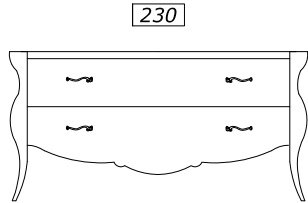

Круглые ручки - Ручки D
ВАЖНА СОВМЕСТИМОСТЬ С РАКОВИНОЙ
МАКСИМАЛЬНЫЙ РАЗМЕР LA 63 - LA 64

ОБЯЗАТЕЛЬНО ПРИ ИЗГОТОВЛЕНИИ МЕБЕЛИ В ДВОЙНОМ ЦВЕТЕ ВЫБРАТЬ:
1°ЦВЕТ СТВОРОК, ЯЩИЧКОВ, ЯЩИКОВ ВНУТРИ - СНАРУЖИ И ЦВЕТ ЗЕРКАЛА.
2°ЦВЕТ КОРПУС МЕБЕЛИ - ВИТРИНЫ ВНУТРИ И СНАРУЖИ.
ПО ЗАПРОСУ ДВОЙНОЙ ЦВЕТ В ИДЕНТИЧНОЙ ОТДЕЛКЕ
ПО ПРАЙС ЛИСТУ С НАЦЕНКОЙ ЗА ОТДЕЛКУ
ПО ЗАПРОСУ ДВОЙНОЙ ЦВЕТ В ДВУХ РАЗНЫХ ОТДЕЛКАХ
ПО ПРАЙС ЛИСТУ С НАЦЕНКОЙ ЗА ОТДЕЛКУ : ВЫБРАТЬ ИЗ ДВУХ НАЦЕНОК БОЛЬШУЮ

ВСТРОЕННАЯ РАКОВИНА		ВСТРАЕВАЕМАЯ РАКОВИНА	
8 LA 63 белая	13 LA 64 черная	27 ЛИСТ золотого снимлора LA 50	27 ЛИСТ серебряного снимлора LA 51 LA 52
внутри 36,5x51,5 снаружи 41x56		внутри 38 снаружи 40	

ОБЯЗАТЕЛЬНО С МРАМОРНОЙ СТОЛЕШНИЦЕЙ ДЛЯ LA 63 - LA 64
УСТАНОВИТЬ СИФОН С МИНИМАЛЬНЫМИ ГАБАРИТНЫМИ РАЗМЕРАМИ НЕ БОЛЕЕ СМ. 9

ТУМБА
для одной или двух встроенных - встраиваемых раковин

МО 266
L 173/153 P 58 H 83
два ящика