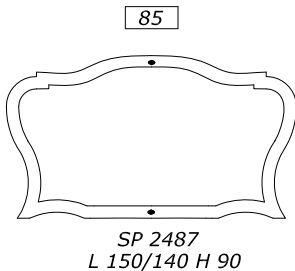

ДОПОЛНЕНИЯ

НАЦЕНКА ЗА ОТДЕЛКИ

Наценка swarovski 6

КРАСНЫЙ МОДЕНА прайс-лист
ЗОЛОТИСТЫЙ ОРЕХ прайс-лист