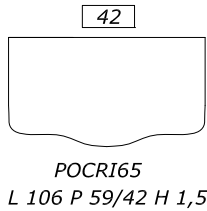

**— ДЕРЕВЯННАЯ
СТОЛЕШНИЦА**

— СТЕКЛЯННАЯ СТОЛЕШНИЦА

столешница **НАЦЕНКА +10% ЗА ВОЛНИСТУЮ ОБРАБОТКУ**

ОПЦИЯ линейный цоколь h 4 см al ml. 10 или цоколь фигурный h 10 см al ml. 15 ДЛИНА МАХ 2,25ml

— МРАМОРНАЯ СТОЛЕШНИЦА

НАЦЕНКА +25% ТОЛЩИНА СМ.3 ДЛИНА МАХ L 2,25 ml

добавить к стоимости РОМА для тумбы или к стоимости РОМА для центрального туалетного столика