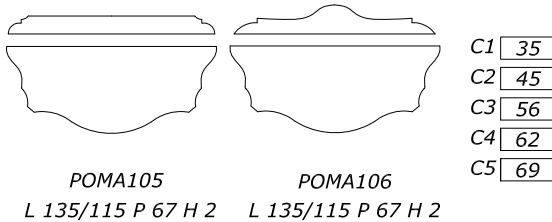

столешница НАЦЕНКА +10% ЗА ВОЛНИСТУЮ ОБРАБОТКУ

ОПЦИЯ линейный цоколь h 4 cm al ml. 10 или цоколь фигурный h 10 cm al ml. 15 ДЛИНА МАХ 2,25m

МРАМОРНАЯ СТОЛЕШНИЦА

НАЦЕНКА +25% ТОЛЩИНА СМ.3 ДЛИНА МАХ L 2,25 m