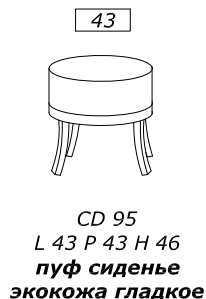

НАЦЕНКА ЗА ОТДЕЛКИ

ОДНОЦВЕТнАя-ДВУХЦВЕТнАя	
ЧЕРнЫЙ ДЫМ	прайс-лист
КРАСнЫЙ МОДЕНА	прайс-лист
ЗОЛОТИСТЫЙ ОРЕХ	прайс-лист
ANTICATO 21 цвет	прайс-лист
PATINATO 21 цвет	прайс-лист
ANTICATO 4 металла	10%
PATINATO 4 металла	10%
LACCATO 21 цвет	10%
BRILLANTE 21 цвет	15%
MADREPERLA 21 цвет	15%
FOGLIA oro/argento	15%
FOGLIA PATINATA oro/arg	15%