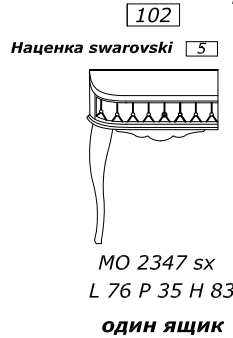

СТАНДАРТ CAPITONNE' и ПУГОВИЦЫ ИЗ ЭКОЛОГИЧЕСКОЙ КОЖИ АНАЛОГИЧНОГО ЦВЕТА

ПО ЗАПРОСУ ПУГОВИЦЫ ИЗ ЭКОЛОГИЧЕСКОЙ КОЖИ ДРУГОГО ЦВЕТА ПО ПРАЙС ЛИСТУ
ПО ЗАПРОСУ ПУГОВИЦЫ SWAROVSKI С НАЦЕНКОЙ

ПОКРЫТИЕ ДНА ЯЩИЧКОВ-ЯЩИКОВ И ВНУТРЕННЕЙ ЧАСТИ СТВОРКИ

СТАНДАРТ КРУЖЕВНОЕ ПОКРЫТИЕ И КРОМКА ИЗ ЭКОЛОГИЧЕСКОЙ КОЖИ СОЧЕТАЮТСЯ С ОТДЕЛКОЙ РУЧЕК **OR/CO/BR**

ПО ЗАПРОСУ ВЫБРАТЬ ЦВЕТ КРУЖЕВНОГО ПОКРЫТИЯ ИЛИ ЦВЕТ ЭКОЛОГИЧЕСКОЙ КОЖИ И ЦВЕТ КРОМКИ ИЗ ЭКОЛОГИЧЕСКОЙ КОЖИ **ПО ПРАЙС ЛИСТУ**

CAPITONNE'

MY

ДЕРЕВО ЛИПА

ЦЕНТРАЛЬНЫЙ ТУАЛЕТНЫЙ СТОЛИК

ТУАЛЕТНЫЙ СТОЛИК

для совмещения с тумбой или с центральным туалетным столиком