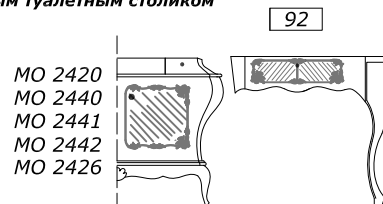

ЦЕНТРАЛЬНЫЙ ТУАЛЕТНЫЙ СТОЛИК

ТУАЛЕТНЫЙ СТОЛИК

для совмещения с тумбой или с центральным туалетным столиком

MO 2426
L 130/110 P 64 H 83
один ящик

MO 2427 sx
L 85 P 48 H 83
один ящик

MO 2427 dx
L 85 P 48 H 83
один ящик