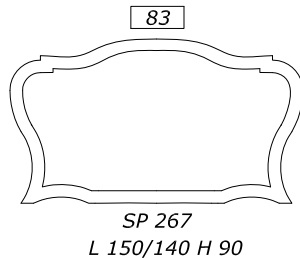

СТАНДАРТ CAPITONNE' и ПУГОВИЦЫ ИЗ ЭКОЛОГИЧЕСКОЙ КОЖИ АНАЛОГИЧНОГО ЦВЕТА

ПО ЗАПРОСУ ПУГОВИЦЫ ИЗ ЭКОЛОГИЧЕСКОЙ КОЖИ ДРУГОГО ЦВЕТА ПО ПРАЙС ЛИСТУ
ПО ЗАПРОСУ ПУГОВИЦЫ SWAROVSKI С НАЦЕНКОЙ

ПОКРЫТИЕ ДНА ЯЩИЧКОВ-ЯЩИКОВ И ВНУТРЕННЕЙ ЧАСТИ СТВОРКИ

СТАНДАРТ КРУЖЕВНОЕ ПОКРЫТИЕ И КРОМКА ИЗ ЭКОЛОГИЧЕСКОЙ КОЖИ СОЧЕТАЮТСЯ С ОТДЕЛКОЙ РУЧЕК **OR/CO/BR**

ПО ЗАПРОСУ ВЫБРАТЬ ЦВЕТ КРУЖЕВНОГО ПОКРЫТИЯ ИЛИ ЦВЕТ ЭКОЛОГИЧЕСКОЙ КОЖИ И ЦВЕТ КРОМКИ ИЗ ЭКОЛОГИЧЕСКОЙ КОЖИ **ПО ПРАЙС ЛИСТУ**

CAPITONNE'

MY

ДЕРЕВО ЛИПА

ЦЕНТРАЛЬНЫЙ ТУАЛЕТНЫЙ СТОЛИК

ТУАЛЕТНЫЙ СТОЛИК

ДЕРЕВЯННАЯ СТОЛЕШНИЦА

СТЕКЛЯННАЯ СТОЛЕШНИЦА

столешница НАЦЕНКА +10% ЗА ВОЛНИСТУЮ ОБРАБОТКУ-

ОПЦИЯ линейный цоколь h 4 cm al ml. 10 или цоколь фигурный h 10 cm al ml. 15 ДЛИНА МАХ 2,25ml

МРАМОРНАЯ СТОЛЕШНИЦА

НАЦЕНКА +25% ТОЛЩИНА СМ.3 ДЛИНА МАХ L 2,25 ml

добавить к стоимости РОМА для тумбы или к стоимости РОМА для центрального туалетного столика

C1 28
C2 35
C3 45
C4 49
C5 55

C1 19
C2 24
C3 31
C4 34
C5 38

ЗЕРКАЛА

(ДЕРЕВЯННАЯ РАМА ОБЯНУТАЯ ЭКОЛОГИЧЕСКОЙ КОЖЕЙ)

(ДЕРЕВЯННАЯ РАМА)

(ДЕРЕВЯННАЯ РАМА ОБЯНУТАЯ ЭКОЛОГИЧЕСКОЙ КОЖЕЙ)

(ДЕРЕВЯННАЯ РАМА)

ДОПОЛНЕНИЯ

НАЦЕНКА ЗА ОТДЕЛКИ

ОДНОЦВЕТНАЯ-ДВУХЦВЕТНАЯ

ЧЕРНЫЙ ДЫМ	прайс-лист
КРАСНЫЙ МОДЕНА	прайс-лист
ЗОЛОТИСТЫЙ ОРЕХ	прайс-лист
PATINATO 21 цвет	прайс-лист
PATINATO 4 металла	20%
LACCATO 21 цвет	10%
BRILLANTE 21 цвет	20%
MADREPERLA 21 цвет	20%
FOGLIA oro/argento	10%
FOGLIA PATINATA oro/arg	10%