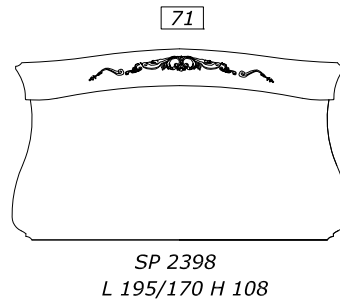

СТАНДАРТ УЗОРЫ В ЦВЕТ И ОТДЕЛКУ МЕБЕЛИ-ЗЕРКАЛ-ВИТРИН **ПО ПРАЙС ЛИСТУ**

ПО ЗАПРОСУ УЗОРЫ ОКРАШЕННЫЕ КИСТЬЮ ОДНОЦВЕТНЫЕ И ДВУХЦВЕТНЫЕ ГАММА 21 ЦВЕТ И 4 МЕТАЛЛА ВО ВСЕХ ОТДЕЛКАХ **С НАЦЕНКОЙ**

ПОКРЫТИЕ ДНА ЯЩИЧКОВ-ЯЩИКОВ И ВНУТРЕННЕЙ ЧАСТИ СТВОРКИ

СТАНДАРТ КРУЖЕВНОЕ ПОКРЫТИЕ И КРОМКА ИЗ ЭКОЛОГИЧЕСКОЙ КОЖИ СОЧЕТАЮТСЯ С ОТДЕЛКОЙ РУЧЕК **OR/CO/BR**

ПО ЗАПРОСУ ВЫБРАТЬ ЦВЕТ КРУЖЕВНОГО ПОКРЫТИЯ ИЛИ ЦВЕТ ЭКОЛОГИЧЕСКОЙ КОЖИ И ЦВЕТ КРОМКИ ИЗ ЭКОЛОГИЧЕСКОЙ КОЖИ **ПО ПРАЙС ЛИСТУ**

ORNAMENTI **MY**

ДЕРЕВО ЛИПА

ЦЕНТРАЛЬНЫЙ ТУАЛЕТНЫЙ СТОЛИК

ТУАЛЕТНЫЙ СТОЛИК

для совмещения с тумбой или с центральным туалетным столиком

ДЕРЕВЯННАЯ СТОЛЕШНИЦА

СТЕКЛЯННАЯ СТОЛЕШНИЦА

столешница НАЦЕНКА +10% ЗА ВОЛНИСТУЮ ОБРАБОТКУ -

ОПЦИЯ линейный цоколь h 4 cm al ml. 10 или цоколь фигурный h 10 cm al ml. 15 ДЛИНА МАХ 2,25ml

30 добавить к стоимости РОСР1 для тумбы или к стоимости РОСР1 для центрального туалетного столика

МРАМОРНАЯ СТОЛЕШНИЦА

НАЦЕНКА +25% ТОЛЩИНА СМ.3 ДЛИНА МАХ L 2,25 ml

добавить к стоимости РОМА для тумбы или к стоимости РОМА для центрального туалетного столика

- C1 31
- C2 40
- C3 49
- C4 55
- C5 62

- C1 23
- C2 29
- C3 37
- C4 40
- C5 46

ЗЕРКАЛА

Наценка за окрашенные узоры 5

Наценка за окрашенные узоры 5

ДОПОЛНЕНИЯ

НАЦЕНКА ЗА ОТДЕЛКИ

ОДНОЦВЕТНАЯ-ДВУХЦВЕТНАЯ

ANTICATO 21 цвет	прайс-лист
PATINATO 21 цвет	прайс-лист
ANTICATO 4 металла	10%
PATINATO 4 металла	10%
LACCATO 21 цвет	10%
BRILLANTE 21 цвет	20%
MADREPERLA 21 цвет	20%