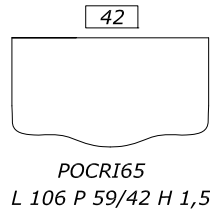

столешница НАЦЕНКА +10% ЗА ВОЛНИСТУЮ ОБРАБОТКУ

ОПЦИЯ линейный цоколь h 4 cm al ml. 10 или цоколь фигурный h 10 cm al ml. 15 ДЛИНА МАХ 2,25ml

МРАМОРНАЯ СТОЛЕШНИЦА

НАЦЕНКА +25% ТОЛЩИНА СМ.3 ДЛИНА МАХ L 2,25 ml