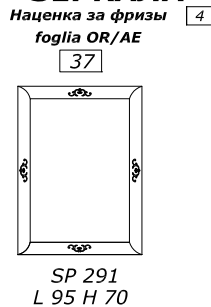

Круглые ручки Q

**ВАЖНА СОВМЕСТИМОСТЬ
С РАКОВИНОЙ
МАКСИМАЛЬНЫЙ РАЗМЕР
LA 63 - LA 64 - LA 03**

**ОБЯЗАТЕЛЬНО ПРИ ИЗГОТОВЛЕНИИ МЕБЕЛИ В ДВОЙНОМ ЦВЕТЕ ВЫБРАТЬ:
1° ЦВЕТ** СТВОРОК, ЯЩИЧКОВ, ЯЩИКОВ ВНУТРИ - СНАРУЖИ И ЦВЕТ ЗЕРКАЛА.
2° ЦВЕТ КОРПУС МЕБЕЛИ - ВИТРИНЫ ВНУТРИ И СНАРУЖИ.

**ПО ЗАПРОСУ ДВОЙНОЙ ЦВЕТ В ИДЕНТИЧНОЙ ОТДЕЛКЕ
ПО ПРАЙС ЛИСТУ С НАЦЕНКОЙ ЗА ОТДЕЛКУ
ПО ЗАПРОСУ ДВОЙНОЙ ЦВЕТ В ДВУХ РАЗНЫХ ОТДЕЛКАХ
ПО ПРАЙС ЛИСТУ С НАЦЕНКОЙ ЗА ОТДЕЛКУ: ВЫБРАТЬ ИЗ ДВУХ НАЦЕНОК БОЛЬШУЮ**

**ОБЯЗАТЕЛЬНО С МРАМОРНОЙ СТОЛЕШНИЦЕЙ ДЛЯ LA 63 - LA 64
УСТАНОВИТЬ СИФОН С МИНИМАЛЬНЫМИ ГАБАРИТНЫМИ РАЗМЕРАМИ НЕ БОЛЕЕ 9**

ТУМБА

для одной или двух встроенных - встраиваемых раковин

КЕРАМИЧЕСКАЯ СТОЛЕШНИЦА

за исключением ТУМБЫ МО 235

СТЕКЛЯННАЯ СТОЛЕШНИЦА

столешница с раковиной НАЦЕНКА +10% ЗА ВОЛНИСТУЮ ОБРАБОТКУ -
ОПЦИЯ линейный цоколь h 4 cm al ml. 10 или цоколь фигурный h 10 cm al ml. 15

МРАМОРНАЯ СТОЛЕШНИЦА

для одной или двух встроенных - встраиваемых раковин НАЦЕНКА +25% ТОЛЩИНА СМ.3

ЗЕРКАЛА

ДОПОЛНЕНИЯ