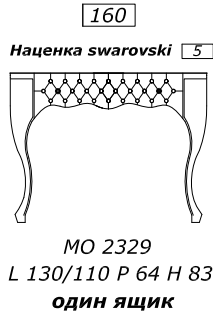

СТАНДАРТ CARITONNE' и ПУГОВИЦЫ ИЗ ЭКОЛОГИЧЕСКОЙ КОЖИ АНАЛОГИЧНОГО ЦВЕТА

ПО ЗАПРОСУ ПУГОВИЦЫ ИЗ ЭКОЛОГИЧЕСКОЙ КОЖИ ДРУГОГО ЦВЕТА ПО ПРАЙС ЛИСТУ
ПО ЗАПРОСУ ПУГОВИЦЫ SWAROVSKI С НАЦЕНКОЙ

ПОКРЫТИЕ ДНА ЯЩИЧКОВ-ЯЩИКОВ И ВНУТРЕННЕЙ ЧАСТИ СТВОРКИ

СТАНДАРТ КРУЖЕВНОЕ ПОКРЫТИЕ И КРОМКА ИЗ ЭКОЛОГИЧЕСКОЙ КОЖИ СОЧЕТАЮТСЯ С ОТДЕЛКОЙ РУЧЕК **OR/CO/BR**

ПО ЗАПРОСУ ВЫБРАТЬ ЦВЕТ КРУЖЕВНОГО ПОКРЫТИЯ ИЛИ ЦВЕТ ЭКОЛОГИЧЕСКОЙ КОЖИ И ЦВЕТ КРОМКИ ИЗ ЭКОЛОГИЧЕСКОЙ КОЖИ **ПО ПРАЙС ЛИСТУ**

CARITONNE'

MY

ДЕРЕВО ЛИПА

ЦЕНТРАЛЬНЫЙ ТУАЛЕТНЫЙ СТОЛИК

ТУАЛЕТНЫЙ СТОЛИК

для совмещения с тумбой или с центральным туалетным столиком