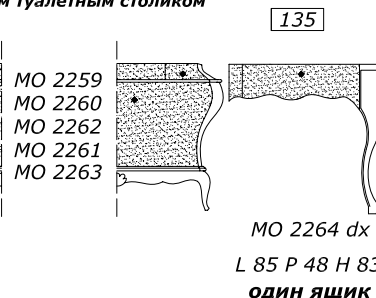

ТУАЛЕТНЫЙ СТОЛИК

для совмещения с тумбой или с центральным туалетным столиком

ДЕРЕВЯННАЯ СТОЛЕШНИЦА

СТЕКЛЯННАЯ СТОЛЕШНИЦА

столешница **НАЦЕНКА +10% ЗА ВОЛНИСТУЮ ОБРАБОТКУ**

ОПЦИЯ линейный цоколь h 4 cm at ml. 10 или цоколь фигурный h 10 cm at ml. 15 ДЛИНА МАХ 2,25ml