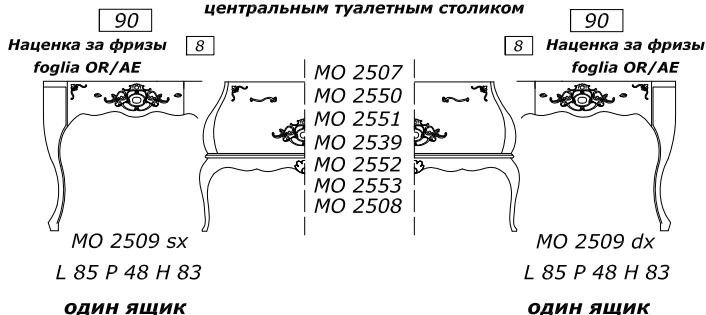

ТУАЛЕТНЫЙ СТОЛИК

для совмещения с тумбой или с центральным туалетным столиком