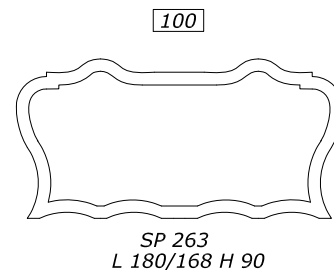

ДОПОЛНЕНИЯ

НАЦЕНКА ЗА ОТДЕЛКИ

Наценка swarovski 6

КРАСНЫЙ МОДЕНА прайс-лист
ЗОЛОТИСТЫЙ ОРЕХ прайс-лист