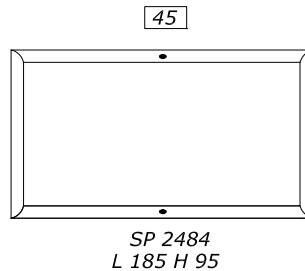

ДОПОЛНЕНИЯ

НАЦЕНКА ЗА ОТДЕЛКИ

Наценка swarovski 6

КРАСНЫЙ МОДЕНА прайс-лист
ЗОЛОТИСТЫЙ ОРЕХ прайс-лист