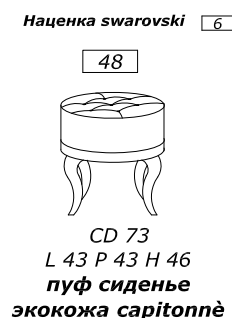

ДОПОЛНЕНИЯ

НАЦЕНКА ЗА ОТДЕЛКИ

ОДНОЦВЕТНАЯ-ДВУХЦВЕТНАЯ

ЧЕРНЫЙ ДЫМ	прайс-лист
КРАСНЫЙ МОДЕНА	прайс-лист
ЗОЛОТИСТЫЙ ОРЕХ	прайс-лист
PATINATO 21 цвет	прайс-лист
PATINATO 4 металла	20%
LACCATO 21 цвет	10%
BRILLANTE 21 цвет	20%
MADREPERLA 21 цвет	20%
FOGLIA oro/argento	10%
FOGLIA PATINATA oro/arg	10%