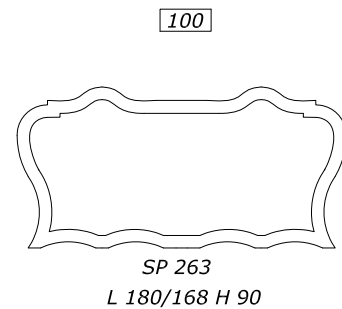

ORNAMENTI

MY

ДЕРЕВО ЛИПА

центральнЫЙ ТУАЛЕТНЫЙ СТОЛИК

ТУАЛЕТНЫЙ СТОЛИК

ДЕРЕВЯННАЯ СТОЛЕШНИЦА

СТЕКЛЯННАЯ СТОЛЕШНИЦА

столешница НАЦЕНКА +10% ЗА ВОЛНИСТУЮ ОБРАБОТКУ - ОПЦИЯ линейный цоколь h 4 cm al ml. 10 или цоколь фигурный h 10 cm al ml. 15 ДЛИНА МАХ 2,25ml

МРАМОРНАЯ СТОЛЕШНИЦА

НАЦЕНКА +25% ТОЛЩИНА СМ.3 ДЛИНА МАХ L 2,25 ml

добавить к стоимости РОМА для тумбы или к стоимости РОМА для центрального туалетного столика

ЗЕРКАЛА

ДОПОЛНЕНИЯ

НАЦЕНКА ЗА ОТДЕЛКИ ОДНОЦВЕТНАЯ-ДВУХЦВЕТНАЯ