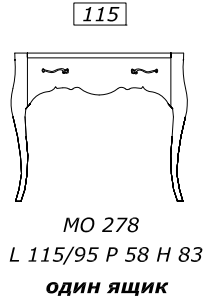

ДЕРЕВО ЛИПА

центральнЫй ТУАЛЕТнЫй СТОЛик

ТУАЛЕТнЫй СТОЛик

ДЕРЕВЯннАя СТОЛешнИЦА

СТЕКЛяннАя СТОЛешнИЦА

столешница **НАЦЕНКА +10% ЗА ВОЛНИСТУЮ ОБРАБОТКУ**
ОПЦИЯ линейный цоколь h 4 cm al ml. 10 или цоколь фигурный h 10 cm al ml. 15 ДЛИНА МАХ 2,25m!