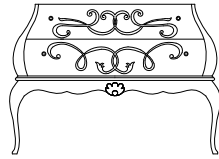

MO 2352

L 132/119 P 56 H 83

два ящика

380

Наценка за металлизированный контур рельефа 10