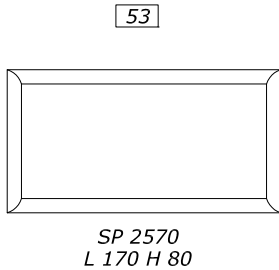

ЗЕРКАЛА

(ДЕРЕВЯННАЯ РАМА ОБЯНУТАЯ ЭКОЛОГИЧЕСКОЙ КОЖЕЙ)