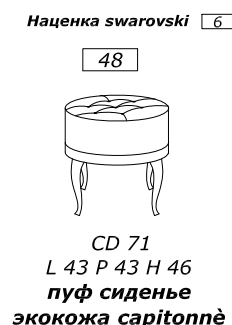

ДОПОЛНЕНИЯ

НАЦЕНКА ЗА ОТДЕЛКИ

ОДНОЦВЕТНАЯ-ДУХЦВЕТНАЯ	
ЧЕРНЫЙ ДЫМ	прайс-лист
КРАСНЫЙ МОДЕНА	прайс-лист
ЗОЛОТИСТЫЙ ОРЕХ	прайс-лист
PATINATO 21 цвет	прайс-лист
PATINATO 4 металла	10%
LACCATO 21 цвет	10%
BRILLANTE 21 цвет	20%
MADREPERLA 21 цвет	20%
FOGLIA oro/argento	10%
FOGLIA PATINATA oro/arg	10%