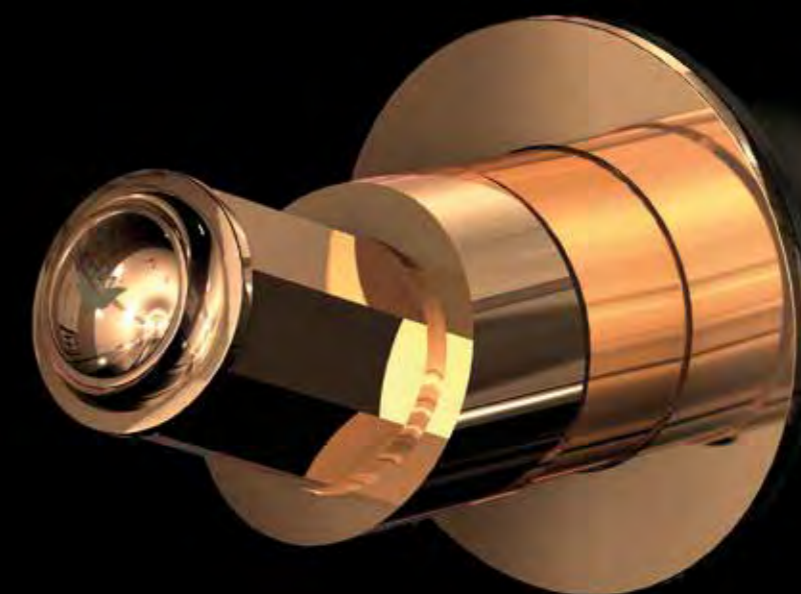

MISCELATORE MECCANICO AD INCASSO
ВСТРАИВАЕМЫЙ МЕХАНИЧЕСКИЙ СМЕСИТЕЛЬ
BUILT-IN MECHANICAL MIXER

RU 122 CO	FINITURA CROMO - ОТДЕЛКА ХРОМ - CHROME FINISH	41
RU 122 NK	FINITURA NICKEL - ОТДЕЛКА НИКЕЛЬ - NICKEL FINISH	57
RU 122 CF	FINITURA CROMO FUMÉ - ОТДЕЛКА ТЁМНЫЙ ХРОМ - DARK CHROME FINISH	61
RU 122 OC	FINITURA ORO CHIARO - ОТДЕЛКА СВЕТЛОЕ ЗОЛОТО - BRIGHT GOLD FINISH	60
RU 122 OR	FINITURA ORO CLASSICO - ОТДЕЛКА КЛАССИЧЕСКОЕ ЗОЛОТО - CLASSIC GOLD FINISH	61
RU 122 BR	FINITURA BRONZO - ОТДЕЛКА БРОНЗА - BRONZE FINISH	57
RU 122 OS	FINITURA ORO ROSA - ОТДЕЛКА РОЗОВОЕ ЗОЛОТО - ROSE GOLD FINISH	64
RU 122 BB	FINITURA BICOLORE - ДВУХЦВЕТНАЯ ОТДЕЛКА - BICOLOUR FINISH	61

MISCELATORE TERMOSTATICO AD INCASSO
ВСТРАИВАЕМЫЙ ТЕРМОСТАТИЧЕСКИЙ СМЕСИТЕЛЬ
BUILT-IN THERMOSTATIC MIXER

RU 121 CO	FINITURA CROMO - ОТДЕЛКА ХРОМ - CHROME FINISH	43
RU 121 NK	FINITURA NICKEL - ОТДЕЛКА НИКЕЛЬ - NICKEL FINISH	60
RU 121 CF	FINITURA CROMO FUMÉ - ОТДЕЛКА ТЁМНЫЙ ХРОМ - DARK CHROME FINISH	65
RU 121 OC	FINITURA ORO CHIARO - ОТДЕЛКА СВЕТЛОЕ ЗОЛОТО - BRIGHT GOLD FINISH	64
RU 121 OR	FINITURA ORO CLASSICO - ОТДЕЛКА КЛАССИЧЕСКОЕ ЗОЛОТО - CLASSIC GOLD FINISH	65
RU 121 BR	FINITURA BRONZO - ОТДЕЛКА БРОНЗА - BRONZE FINISH	60
RU 121 OS	FINITURA ORO ROSA - ОТДЕЛКА РОЗОВОЕ ЗОЛОТО - ROSE GOLD FINISH	68
RU 121 BB	FINITURA BICOLORE - ДВУХЦВЕТНАЯ ОТДЕЛКА - BICOLOUR FINISH	65

IL MISCELATORE MECCANICO O TERMOSTATICO AD INCASSO DEVE ESSERE ASSEMBLATO SOLO CON LA NOSTRA SCATOLA DI FISSAGGIO
LA SCATOLA DI FISSAGGIO IN LAMIERA È COMPRESA NEL PREZZO (VEDI PAG. 177)

ВСТРАИВАЕМЫЙ МЕХАНИЧЕСКИЙ ИЛИ ТЕРМОСТАТИЧЕСКИЙ СМЕСИТЕЛИ ДОЛЖНЫ БЫТЬ УСТАНОВЛЕНЫ ТОЛЬКО С ПОМОЩЬЮ НАШИХ МОНТАЖНЫХ
КОРОБОК МОНТАЖНАЯ МЕТАЛЛИЧЕСКАЯ КОРОБКА ВКЛЮЧЕНА В СТОИМОСТЬ (СМ.СТР 177)

BUILT-IN MECHANICAL OR THERMOSTATIC MIXERS SHOULD BE ASSEMBLED ONLY BY USING OUR FIXING BOXES
FIXING BOX IN SHEET METAL IS INCLUDED IN THE PRICE (SEE PAGE 177)