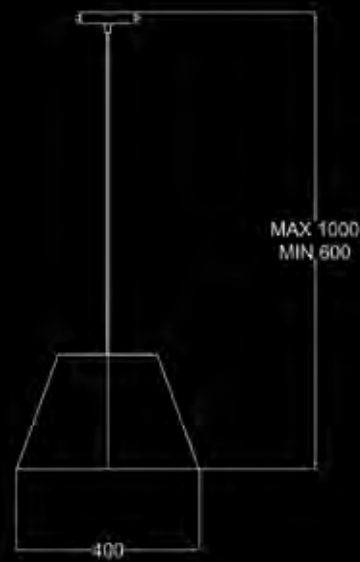

LAMPADARIO
ЛЮСТРА
CHANDELIER

16
AC 73 BI

16
AC 73 NE

18
AC83 BI

18
AC83 NE