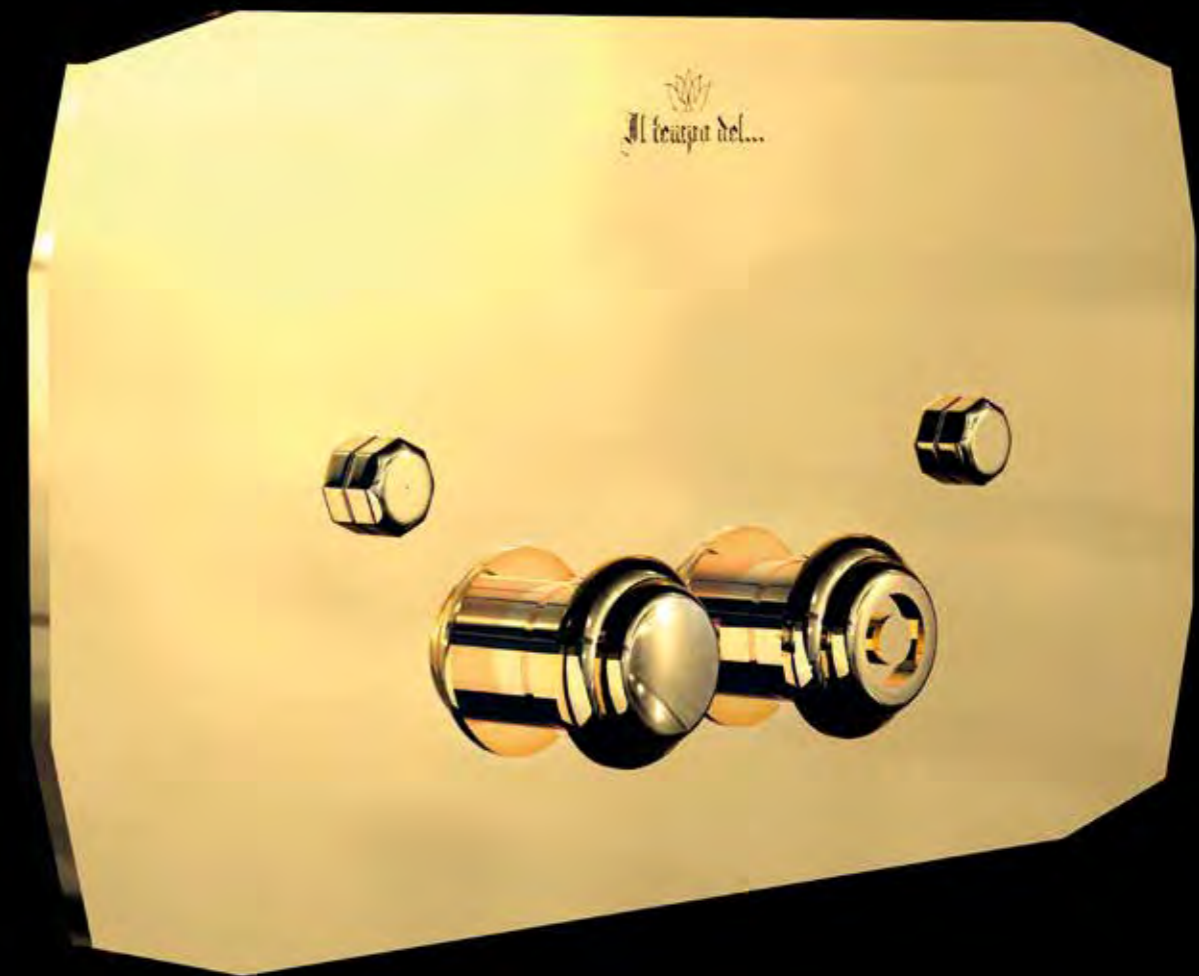

PORTA ROTOLO
БУМАГОДЕРЖАТЕЛЬ
PEG FOR TOILET ROLL

AC 1864 CO	FINITURA CROMO - ОТДЕЛКА ХРОМ - CHROME FINISH	6
AC 1864 NK	FINITURA NICKEL - ОТДЕЛКА НИКЕЛЬ - NICKEL FINISH	9
AC 1864 CF	FINITURA CROMO FUMÉ - ОТДЕЛКА ТЁМНЫЙ ХРОМ - DARK CHROME FINISH	10
AC 1864 OC	FINITURA ORO CHIARO - ОТДЕЛКА СВЕТЛОЕ ЗОЛОТО - BRIGHT GOLD FINISH	9
AC 1864 OR	FINITURA ORO CLASSICO - ОТДЕЛКА КЛАССИЧЕСКОЕ ЗОЛОТО - CLASSIC GOLD FINISH	10
AC 1864 BR	FINITURA BRONZO - ОТДЕЛКА БРОНЗА - BRONZE FINISH	9
AC 1864 OS	FINITURA ORO ROSA - ОТДЕЛКА РОЗОВОЕ ЗОЛОТО - ROSE GOLD FINISH	11

PLACCA WC
ПАНЕЛЬ СМЫВА, КНОПОЧНАЯ
FLUSH BUTTON PANEL

BW A20 CO	FINITURA CROMO - ОТДЕЛКА ХРОМ - CHROME FINISH	26
BW A20 NK	FINITURA NICKEL - ОТДЕЛКА НИКЕЛЬ - NICKEL FINISH	37
BW A20 CF	FINITURA CROMO FUMÉ - ОТДЕЛКА ТЁМНЫЙ ХРОМ - DARK CHROME FINISH	40
BW A20 OC	FINITURA ORO CHIARO - ОТДЕЛКА СВЕТЛОЕ ЗОЛОТО - BRIGHT GOLD FINISH	39
BW A20 OR	FINITURA ORO CLASSICO - ОТДЕЛКА КЛАССИЧЕСКОЕ ЗОЛОТО - CLASSIC GOLD FINISH	40
BW A20 BR	FINITURA BRONZO - ОТДЕЛКА БРОНЗА - BRONZE FINISH	37
BW A20 OS	FINITURA ORO ROSA - ОТДЕЛКА РОЗОВОЕ ЗОЛОТО - ROSE GOLD FINISH	41

PLACCA DI COMANDO PER CASSETTA GEBERIT TIPO UNICA+, KOMBIFIX, DUOFIX, UP320 O SIMILI
КЛАВИША ДЛЯ БАЧКИ GEBERIT ТИПА UNICA+, KOMBIFIX, DUOFIX, UP320 И АНАЛОГИЧНЫХ
PUSH BUTTON WALL PLAQUE FOR GEBERIT IN-WALL CISTERN, TYPE UNICA+, KOMBIFIX, DUOFIX, UP320 OR SIMILAR

N.B. VI PREGHIAMO DI VERIFICARE LE COMPATIBILITÀ DELLA VOSTRA CASSETTA CON LA PLACCA WC
ПРОСИМ УБЕДИТЬСЯ, ПОДХОДИТ ЛИ К ВАШЕМУ БАЧКУ КНОПОЧНАЯ ПАНЕЛЬ СМЫВА
WE KINDLY ASK YOU TO VERIFY THE COMPATIBILITY OF YOUR CISTERN WITH THE FLUSH BUTTON PANEL