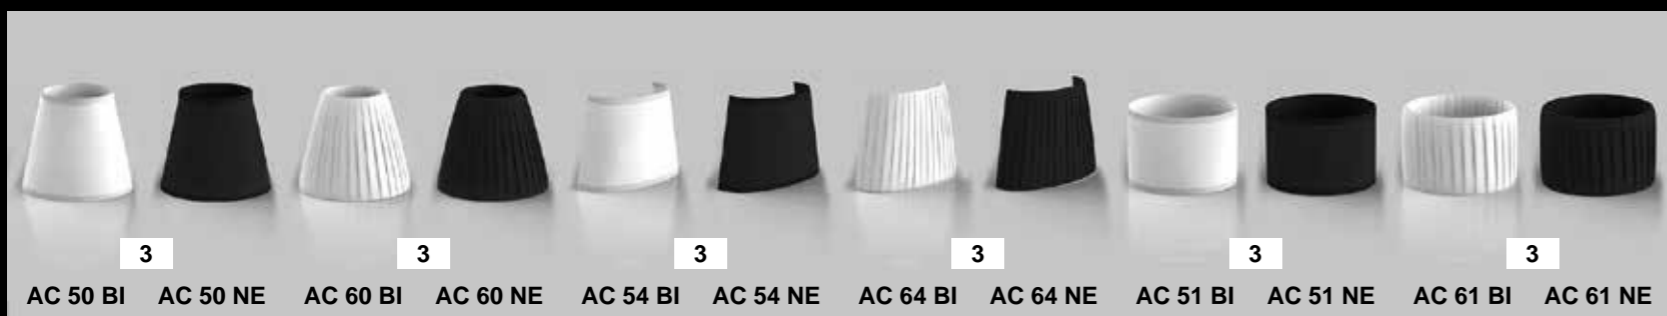

STELO IN CRISTALLO VENEZIANO - ДЕРЖАТЕЛЬ ВЕНЕЦИАНСКОЕ СТЕКЛО - VENETIAN GLASS STEM

AC 1925 CO - AC 55 BI

AC 1925 CO - AC 90

HAT

LAMPADARIO
ЛЮСТРА
CHANDELIER

12
AC 70 BI

12
AC 70 NE

16
AC 80 BI