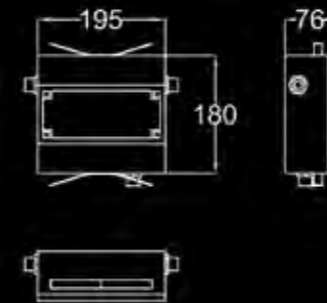

SCATOLA DI FISSAGGIO IN LAMIERA PER MISCELATORE MECCANICO AD INCASSO
МОНТАЖНАЯ МЕТАЛЛИЧЕСКАЯ КОРОБКА ДЛЯ ВСТРАИВАЕМОГО МЕХАНИЧЕСКОГО СМЕСИТЕЛЯ
FIXING BOX IN SHEET METAL FOR A MECHANICAL BUILT-IN MIXER