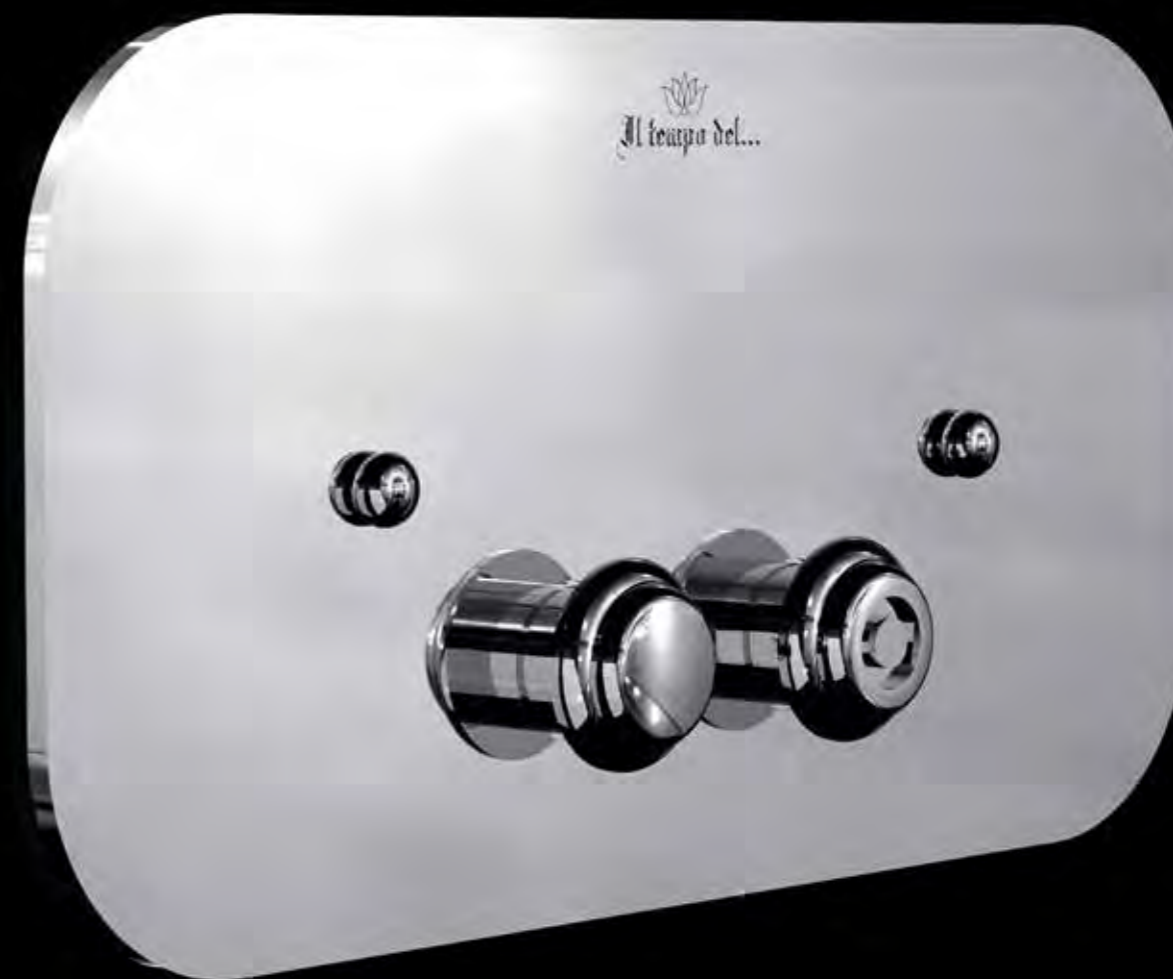

PORTA ROTOLO
БУМАГОДЕРЖАТЕЛЬ
PEG FOR TOILET ROLL

AC 1264 CO	FINITURA CROMO - ОТДЕЛКА ХРОМ - CHROME FINISH	8
AC 1264 NK	FINITURA NICKEL - ОТДЕЛКА НИКЕЛЬ - NICKEL FINISH	11
AC 1264 CF	FINITURA CROMO FUMÉ - ОТДЕЛКА ТЁМНЫЙ ХРОМ - DARK CHROME FINISH	11
AC 1264 OC	FINITURA ORO CHIARO - ОТДЕЛКА СВЕТЛОЕ ЗОЛОТО - BRIGHT GOLD FINISH	11
AC 1264 OR	FINITURA ORO CLASSICO - ОТДЕЛКА КЛАССИЧЕСКОЕ ЗОЛОТО - CLASSIC GOLD FINISH	11
AC 1264 BR	FINITURA BRONZO - ОТДЕЛКА БРОНЗА - BRONZE FINISH	11
AC 1264 OS	FINITURA ORO ROSA - ОТДЕЛКА РОЗОВОЕ ЗОЛОТО - ROSE GOLD FINISH	12

PLACCA WC
ПАНЕЛЬ СМЫВА, КНОПОЧНАЯ
FLUSH BUTTON PANEL

BW A10 CO	FINITURA CROMO - ОТДЕЛКА ХРОМ - CHROME FINISH	26
BW A10 NK	FINITURA NICKEL - ОТДЕЛКА НИКЕЛЬ - NICKEL FINISH	37
BW A10 CF	FINITURA CROMO FUMÉ - ОТДЕЛКА ТЁМНЫЙ ХРОМ - DARK CHROME FINISH	40
BW A10 OC	FINITURA ORO CHIARO - ОТДЕЛКА СВЕТЛОЕ ЗОЛОТО - BRIGHT GOLD FINISH	39
BW A10 OR	FINITURA ORO CLASSICO - ОТДЕЛКА КЛАССИЧЕСКОЕ ЗОЛОТО - CLASSIC GOLD FINISH	40
BW A10 BR	FINITURA BRONZO - ОТДЕЛКА БРОНЗА - BRONZE FINISH	37
BW A10 OS	FINITURA ORO ROSA - ОТДЕЛКА РОЗОВОЕ ЗОЛОТО - ROSE GOLD FINISH	41

PLACCA DI COMANDO PER CASSETTA GEBERIT TIPO UNICA+, KOMBIFIX, DUOFIX, UP320 O SIMILI
КЛАВИША ДЛЯ БАЧКА GEBERIT ТИПА UNICA+, KOMBIFIX, DUOFIX, UP320 И АНАЛОГИЧНЫХ
PUSH BUTTON WALL PLAQUE FOR GEBERIT IN-WALL CISTERN, TYPE UNICA+, KOMBIFIX, DUOFIX, UP320 OR SIMILAR

N.B. VI PREGHIAMO DI VERIFICARE LE COMPATIBILITÀ DELLA VOSTRA CASSETTA CON LA PLACCA WC
ПРОСИМ УБЕДИТЬСЯ, ПОДХОДИТ ЛИ К ВАШЕМУ БАЧКУ КНОПОЧНАЯ ПАНЕЛЬ СМЫВА
WE KINDLY ASK YOU TO VERIFY THE COMPATIBILITY OF YOUR CISTERN WITH THE FLUSH BUTTON PANEL