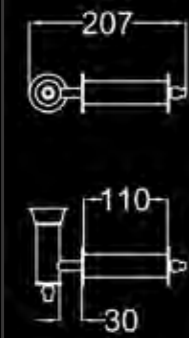

PORTA ROTOLO
БУМАГОДЕРЖАТЕЛЬ
PEG FOR TOILET ROLL

AC 1464 CO	FINITURA CROMO - ОТДЕЛКА ХРОМ - CHROME FINISH	6
AC 1464 NK	FINITURA NICKEL - ОТДЕЛКА НИКЕЛЬ - NICKEL FINISH	9
AC 1464 CF	FINITURA CROMO FUMÉ - ОТДЕЛКА ТЁМНЫЙ ХРОМ - DARK CHROME FINISH	10
AC 1464 OC	FINITURA ORO CHIARO - ОТДЕЛКА СВЕТЛОЕ ЗОЛОТО - BRIGHT GOLD FINISH	9
AC 1464 OR	FINITURA ORO CLASSICO - ОТДЕЛКА КЛАССИЧЕСКОЕ ЗОЛОТО - CLASSIC GOLD FINISH	10
AC 1464 BR	FINITURA BRONZO - ОТДЕЛКА БРОНЗА - BRONZE FINISH	9
AC 1464 OS	FINITURA ORO ROSA - ОТДЕЛКА РОЗОВОЕ ЗОЛОТО - ROSE GOLD FINISH	11