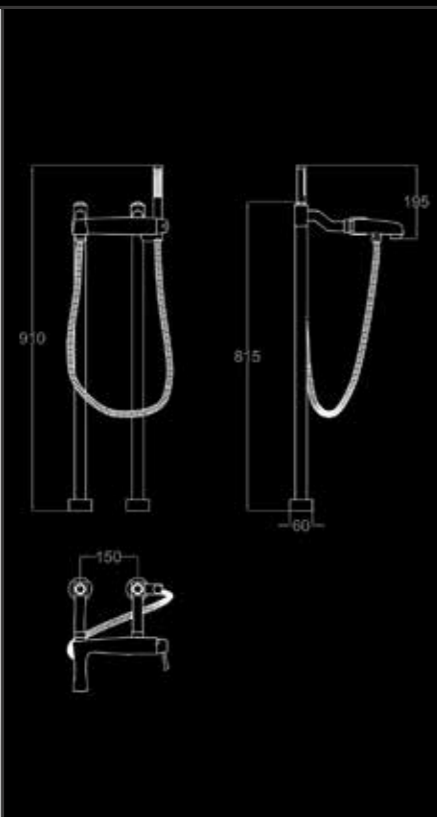

GRUPPO VASCA CON DOCCIA A PAVIMENTO
СЕТ ДЛЯ ВАННЫ С НАПОЛЬНЫМ ДУШЕМ
BATHTUB SET WITH FLOOR-MOUNTED SHOWER

RU 807 CO	FINITURA CROMO - ОТДЕЛКА ХРОМ - CHROME FINISH	78
RU 807 NK	FINITURA NICKEL - ОТДЕЛКА НИКЕЛЬ - NICKEL FINISH	115
RU 807 CF	FINITURA CROMO FUMÉ - ОТДЕЛКА ТЁМНЫЙ ХРОМ - DARK CHROME FINISH	123
RU 807 OC	FINITURA ORO CHIARO - ОТДЕЛКА СВЕТЛОЕ ЗОЛОТО - BRIGHT GOLD FINISH	121
RU 807 OR	FINITURA ORO CLASSICO - ОТДЕЛКА КЛАССИЧЕСКОЕ ЗОЛОТО - CLASSIC GOLD FINISH	123
RU 807 BR	FINITURA BRONZO - ОТДЕЛКА БРОНЗА - BRONZE FINISH	115
RU 807 OS	FINITURA ORO ROSA - ОТДЕЛКА РОЗОВОЕ ЗОЛОТО - ROSE GOLD FINISH	128