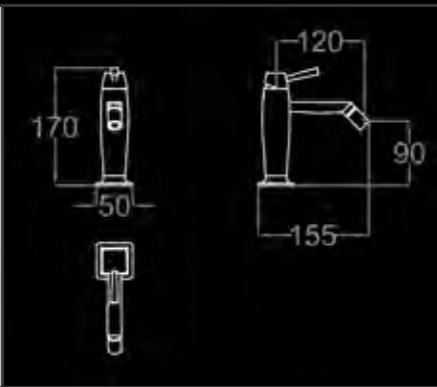

RUBINETTO MONOFORO PER BIDE
СМЕСИТЕЛЬ НА ОДНО ОТВЕРСТИЕ ДЛЯ БИДЕ
SINGLE-HOLE TAP FOR BIDE

RU 803 CO	FINITURA CROMO - ОТДЕЛКА ХРОМ - CHROME FINISH	23
RU 803 NK	FINITURA NICKEL - ОТДЕЛКА НИКЕЛЬ - NICKEL FINISH	33
RU 803 CF	FINITURA CROMO FUMÉ - ОТДЕЛКА ТЁМНЫЙ ХРОМ - DARK CHROME FINISH	35
RU 803 OC	FINITURA ORO CHIARO - ОТДЕЛКА СВЕТЛОЕ ЗОЛОТО - BRIGHT GOLD FINISH	34
RU 803 OR	FINITURA ORO CLASSICO - ОТДЕЛКА КЛАССИЧЕСКОЕ ЗОЛОТО - CLASSIC GOLD FINISH	35
RU 803 BR	FINITURA BRONZO - ОТДЕЛКА БРОНЗА - BRONZE FINISH	33
RU 803 OS	FINITURA ORO ROSA - ОТДЕЛКА РОЗОВОЕ ЗОЛОТО - ROSE GOLD FINISH	36