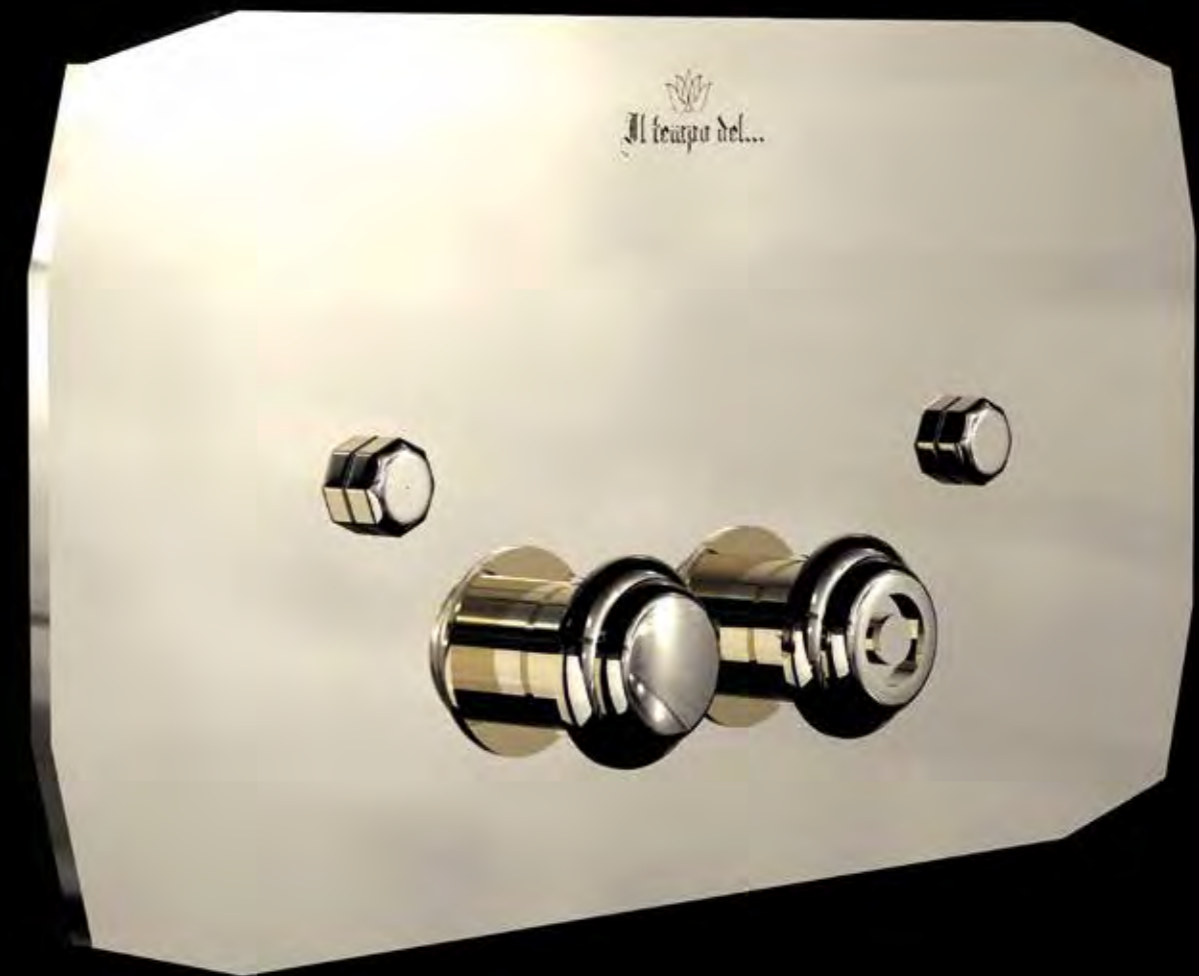

PORTA ROTOLO
БУМАГОДЕРЖАТЕЛЬ
PEG FOR TOILET ROLL

AC 1664 CO	FINITURA CROMO - ОТДЕЛКА ХРОМ - CHROME FINISH	9
AC 1664 NK	FINITURA NICKEL - ОТДЕЛКА НИКЕЛЬ - NICKEL FINISH	12
AC 1664 CF	FINITURA CROMO FUMÉ - ОТДЕЛКА ТЁМНЫЙ ХРОМ - DARK CHROME FINISH	12
AC 1664 OC	FINITURA ORO CHIARO - ОТДЕЛКА СВЕТЛОЕ ЗОЛОТО - BRIGHT GOLD FINISH	12
AC 1664 OR	FINITURA ORO CLASSICO - ОТДЕЛКА КЛАССИЧЕСКОЕ ЗОЛОТО - CLASSIC GOLD FINISH	12
AC 1664 BR	FINITURA BRONZO - ОТДЕЛКА БРОНЗА - BRONZE FINISH	12
AC 1664 OS	FINITURA ORO ROSA - ОТДЕЛКА РОЗОВОЕ ЗОЛОТО - ROSE GOLD FINISH	13

PLACCA WC
ПАНЕЛЬ СМЫВА, КНОПОЧНАЯ
FLUSH BUTTON PANEL

BW A20 CO	FINITURA CROMO - ОТДЕЛКА ХРОМ - CHROME FINISH	26
BW A20 NK	FINITURA NICKEL - ОТДЕЛКА НИКЕЛЬ - NICKEL FINISH	37
BW A20 CF	FINITURA CROMO FUMÉ - ОТДЕЛКА ТЁМНЫЙ ХРОМ - DARK CHROME FINISH	40
BW A20 OC	FINITURA ORO CHIARO - ОТДЕЛКА СВЕТЛОЕ ЗОЛОТО - BRIGHT GOLD FINISH	39
BW A20 OR	FINITURA ORO CLASSICO - ОТДЕЛКА КЛАССИЧЕСКОЕ ЗОЛОТО - CLASSIC GOLD FINISH	40
BW A20 BR	FINITURA BRONZO - ОТДЕЛКА БРОНЗА - BRONZE FINISH	37
BW A20 OS	FINITURA ORO ROSA - ОТДЕЛКА РОЗОВОЕ ЗОЛОТО - ROSE GOLD FINISH	41

PLACCA DI COMANDO PER CASSETTA GEBERIT TIPO UNICA+, KOMBIFIX, DUOFIX, UP320 O SIMILI
КЛАВИША ДЛЯ БАЧКИ GEBERIT ТИПА UNICA+, KOMBIFIX, DUOFIX, UP320 И АНАЛОГИЧНЫХ
PUSH BUTTON WALL PLAQUE FOR GEBERIT IN-WALL CISTERN, TYPE UNICA+, KOMBIFIX, DUOFIX, UP320 OR SIMILAR

N.B. VI PREGHIAMO DI VERIFICARE LE COMPATIBILITÀ DELLA VOSTRA CASSETTA CON LA PLACCA WC
ПРОСИМ УБЕДИТЬСЯ, ПОДХОДИТ ЛИ К ВАШЕМУ БАЧКУ КНОПОЧНАЯ ПАНЕЛЬ СМЫВА
WE KINDLY ASK YOU TO VERIFY THE COMPATIBILITY OF YOUR CISTERN WITH THE FLUSH BUTTON PANEL