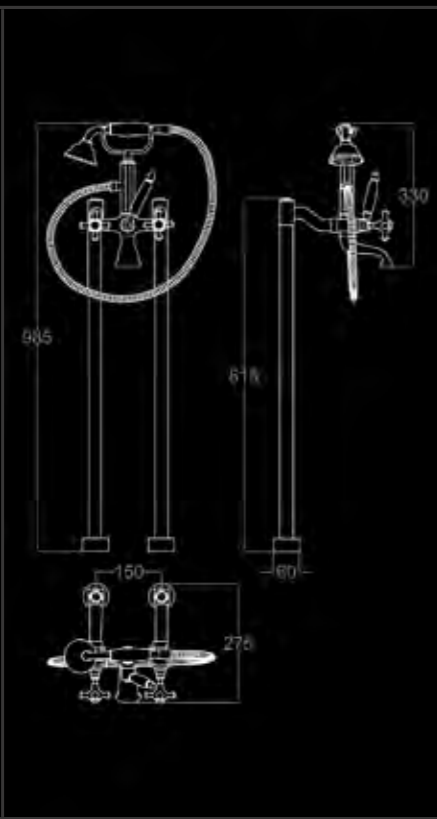

GRUPPO VASCA CON DOCCIA A PAVIMENTO
СЕТ ДЛЯ ВАННЫ С НАПОЛЬНЫМ ДУШЕМ
BATHTUB SET WITH FLOOR-MOUNTED SHOWER

RU 307 CO	FINITURA CROMO - ОТДЕЛКА ХРОМ - CHROME FINISH	54
RU 307 NK	FINITURA NICKEL - ОТДЕЛКА НИКЕЛЬ - NICKEL FINISH	79
RU 307 CF	FINITURA CROMO FUMÉ - ОТДЕЛКА ТЁМНЫЙ ХРОМ - DARK CHROME FINISH	85
RU 307 OC	FINITURA ORO CHIARO - ОТДЕЛКА СВЕТЛОЕ ЗОЛОТО - BRIGHT GOLD FINISH	84
RU 307 OR	FINITURA ORO CLASSICO - ОТДЕЛКА КЛАССИЧЕСКОЕ ЗОЛОТО - CLASSIC GOLD FINISH	85
RU 307 BR	FINITURA BRONZO - ОТДЕЛКА БРОНЗА - BRONZE FINISH	79
RU 307 OS	FINITURA ORO ROSA - ОТДЕЛКА РОЗОВОЕ ЗОЛОТО - ROSE GOLD FINISH	89
RU 307 BB	FINITURA BICOLORE - ДВУХЦВЕТНАЯ ОТДЕЛКА - BICOLOUR FINISH	85