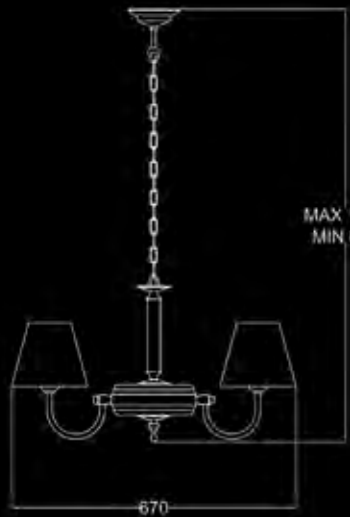

LAMPADARIO
ЛЮСТРА
CHANDELIER

AC 1805 CO	FINITURA CROMO - ОТДЕЛКА ХРОМ - CHROME FINISH	80
AC 1805 NK	FINITURA NICKEL - ОТДЕЛКА НИКЕЛЬ - NICKEL FINISH	110
AC 1805 CF	FINITURA CROMO FUMÉ - ОТДЕЛКА ТЁМНЫЙ ХРОМ - DARK CHROME FINISH	117
AC 1805 OC	FINITURA ORO CHIARO - ОТДЕЛКА СВЕТЛОЕ ЗОЛОТО - BRIGHT GOLD FINISH	117
AC 1805 OR	FINITURA ORO CLASSICO - ОТДЕЛКА КЛАССИЧЕСКОЕ ЗОЛОТО - CLASSIC GOLD FINISH	120
AC 1805 BR	FINITURA BRONZO - ОТДЕЛКА БРОНЗА - BRONZE FINISH	110
AC 1805 OS	FINITURA ORO ROSA - ОТДЕЛКА РОЗОВОЕ ЗОЛОТО - ROSE GOLD FINISH	125

AC 1815 CO	FINITURA CROMO - ОТДЕЛКА ХРОМ - CHROME FINISH	80
AC 1815 NK	FINITURA NICKEL - ОТДЕЛКА НИКЕЛЬ - NICKEL FINISH	110
AC 1815 CF	FINITURA CROMO FUMÉ - ОТДЕЛКА ТЁМНЫЙ ХРОМ - DARK CHROME FINISH	117
AC 1815 OC	FINITURA ORO CHIARO - ОТДЕЛКА СВЕТЛОЕ ЗОЛОТО - BRIGHT GOLD FINISH	117
AC 1815 OR	FINITURA ORO CLASSICO - ОТДЕЛКА КЛАССИЧЕСКОЕ ЗОЛОТО - CLASSIC GOLD FINISH	120
AC 1815 BR	FINITURA BRONZO - ОТДЕЛКА БРОНЗА - BRONZE FINISH	110
AC 1815 OS	FINITURA ORO ROSA - ОТДЕЛКА РОЗОВОЕ ЗОЛОТО - ROSE GOLD FINISH	125