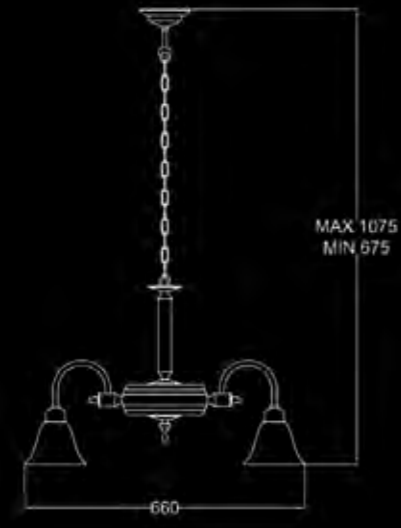

LAMPADARIO
ЛЮСТРА
CHANDELIER

AC 1405 CO	FINITURA CROMO - ОТДЕЛКА ХРОМ - CHROME FINISH	75
AC 1405 NK	FINITURA NICKEL - ОТДЕЛКА НИКЕЛЬ - NICKEL FINISH	104
AC 1405 CF	FINITURA CROMO FUMÉ - ОТДЕЛКА ТЁМНЫЙ ХРОМ - DARK CHROME FINISH	112
AC 1405 OC	FINITURA ORO CHIARO - ОТДЕЛКА СВЕТЛОЕ ЗОЛОТО - BRIGHT GOLD FINISH	112
AC 1405 OR	FINITURA ORO CLASSICO - ОТДЕЛКА КЛАССИЧЕСКОЕ ЗОЛОТО - CLASSIC GOLD FINISH	115
AC 1405 BR	FINITURA BRONZO - ОТДЕЛКА БРОНЗА - BRONZE FINISH	104
AC 1405 OS	FINITURA ORO ROSA - ОТДЕЛКА РОЗОВОЕ ЗОЛОТО - ROSE GOLD FINISH	120

AC 1415 CO	FINITURA CROMO - ОТДЕЛКА ХРОМ - CHROME FINISH	75
AC 1415 NK	FINITURA NICKEL - ОТДЕЛКА НИКЕЛЬ - NICKEL FINISH	104
AC 1415 CF	FINITURA CROMO FUMÉ - ОТДЕЛКА ТЁМНЫЙ ХРОМ - DARK CHROME FINISH	112
AC 1415 OC	FINITURA ORO CHIARO - ОТДЕЛКА СВЕТЛОЕ ЗОЛОТО - BRIGHT GOLD FINISH	112
AC 1415 OR	FINITURA ORO CLASSICO - ОТДЕЛКА КЛАССИЧЕСКОЕ ЗОЛОТО - CLASSIC GOLD FINISH	115
AC 1415 BR	FINITURA BRONZO - ОТДЕЛКА БРОНЗА - BRONZE FINISH	104
AC 1415 OS	FINITURA ORO ROSA - ОТДЕЛКА РОЗОВОЕ ЗОЛОТО - ROSE GOLD FINISH	120