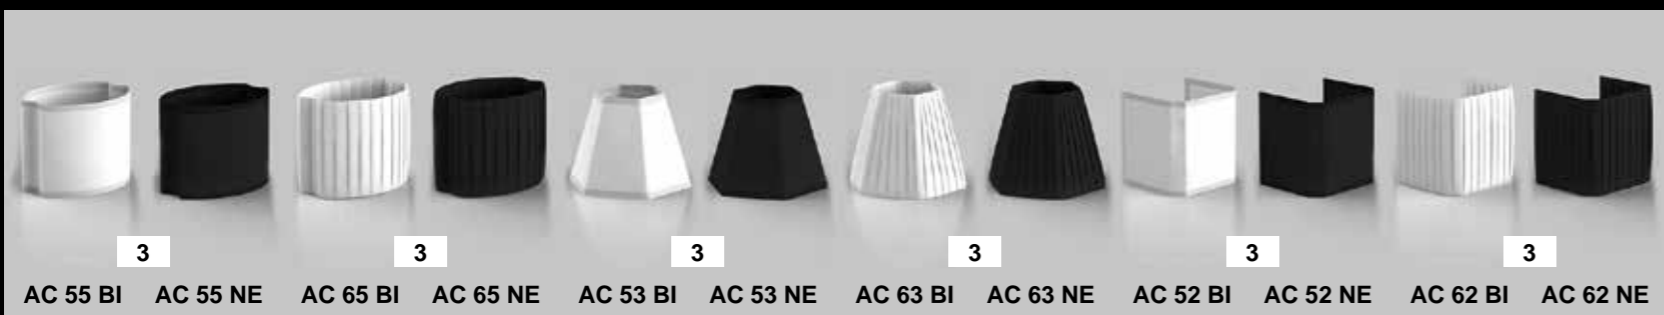

LAMPADARIO
ЛЮСТРА
CHANDELIER

AC 1805 CO	FINITURA CROMO - ОТДЕЛКА ХРОМ - CHROME FINISH	80
AC 1805 NK	FINITURA NICKEL - ОТДЕЛКА НИКЕЛЬ - NICKEL FINISH	110
AC 1805 CF	FINITURA CROMO FUMÉ - ОТДЕЛКА ТЁМНЫЙ ХРОМ - DARK CHROME FINISH	117
AC 1805 OC	FINITURA ORO CHIARO - ОТДЕЛКА СВЕТЛОЕ ЗОЛОТО - BRIGHT GOLD FINISH	117
AC 1805 OR	FINITURA ORO CLASSICO - ОТДЕЛКА КЛАССИЧЕСКОЕ ЗОЛОТО - CLASSIC GOLD FINISH	120
AC 1805 BR	FINITURA BRONZO - ОТДЕЛКА БРОНЗА - BRONZE FINISH	110
AC 1805 OS	FINITURA ORO ROSA - ОТДЕЛКА РОЗОВОЕ ЗОЛОТО - ROSE GOLD FINISH	125

AC 1815 CO	FINITURA CROMO - ОТДЕЛКА ХРОМ - CHROME FINISH	80
AC 1815 NK	FINITURA NICKEL - ОТДЕЛКА НИКЕЛЬ - NICKEL FINISH	110
AC 1815 CF	FINITURA CROMO FUMÉ - ОТДЕЛКА ТЁМНЫЙ ХРОМ - DARK CHROME FINISH	117
AC 1815 OC	FINITURA ORO CHIARO - ОТДЕЛКА СВЕТЛОЕ ЗОЛОТО - BRIGHT GOLD FINISH	117
AC 1815 OR	FINITURA ORO CLASSICO - ОТДЕЛКА КЛАССИЧЕСКОЕ ЗОЛОТО - CLASSIC GOLD FINISH	120
AC 1815 BR	FINITURA BRONZO - ОТДЕЛКА БРОНЗА - BRONZE FINISH	110
AC 1815 OS	FINITURA ORO ROSA - ОТДЕЛКА РОЗОВОЕ ЗОЛОТО - ROSE GOLD FINISH	125