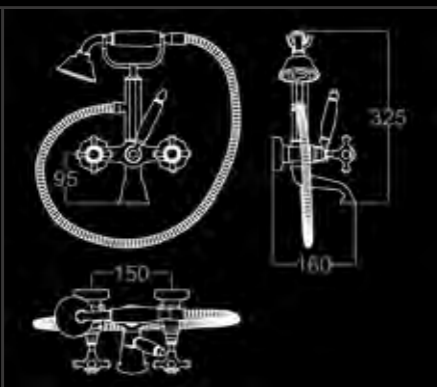

GRUPPO VASCA A PARETE CON DOCCIA
НАСТЕННЫЙ СЕТ ДЛЯ ВАННЫ С ДУШЕМ
WALL-MOUNTED BATHTUB SET WITH SHOWER

RU 306 CO	FINITURA CROMO - ОТДЕЛКА ХРОМ - CHROME FINISH	27
RU 306 NK	FINITURA NICKEL - ОТДЕЛКА НИКЕЛЬ - NICKEL FINISH	38
RU 306 CF	FINITURA CROMO FUMÉ - ОТДЕЛКА ТЁМНЫЙ ХРОМ - DARK CHROME FINISH	41
RU 306 OC	FINITURA ORO CHIARO - ОТДЕЛКА СВЕТЛОЕ ЗОЛОТО - BRIGHT GOLD FINISH	40
RU 306 OR	FINITURA ORO CLASSICO - ОТДЕЛКА КЛАССИЧЕСКОЕ ЗОЛОТО - CLASSIC GOLD FINISH	41
RU 306 BR	FINITURA BRONZO - ОТДЕЛКА БРОНЗА - BRONZE FINISH	38
RU 306 OS	FINITURA ORO ROSA - ОТДЕЛКА РОЗОВОЕ ЗОЛОТО - ROSE GOLD FINISH	43
RU 306 BB	FINITURA BICOLORE - ДВУХЦВЕТНАЯ ОТДЕЛКА - BICOLOUR FINISH	41