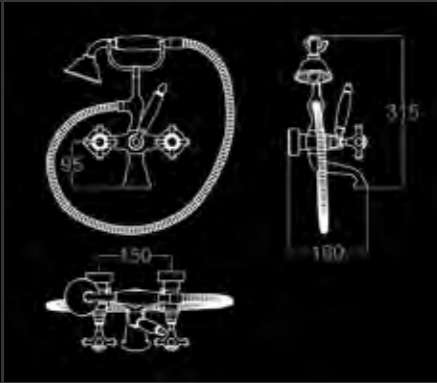

GRUPPO VASCA A PARETE CON DOCCIA
НАСТЕННЫЙ СЕТ ДЛЯ ВАННЫ С ДУШЕМ
WALL-MOUNTED BATHTUB SET WITH SHOWER

RU 406 CO	FINITURA CROMO - ОТДЕЛКА ХРОМ - CHROME FINISH	26
RU 406 NK	FINITURA NICKEL - ОТДЕЛКА НИКЕЛЬ - NICKEL FINISH	37
RU 406 CF	FINITURA CROMO FUMÉ - ОТДЕЛКА ТЁМНЫЙ ХРОМ - DARK CHROME FINISH	40
RU 406 OC	FINITURA ORO CHIARO - ОТДЕЛКА СВЕТЛОЕ ЗОЛОТО - BRIGHT GOLD FINISH	39
RU 406 OR	FINITURA ORO CLASSICO - ОТДЕЛКА КЛАССИЧЕСКОЕ ЗОЛОТО - CLASSIC GOLD FINISH	40
RU 406 BR	FINITURA BRONZO - ОТДЕЛКА БРОНЗА - BRONZE FINISH	37
RU 406 OS	FINITURA ORO ROSA - ОТДЕЛКА РОЗОВОЕ ЗОЛОТО - ROSE GOLD FINISH	42