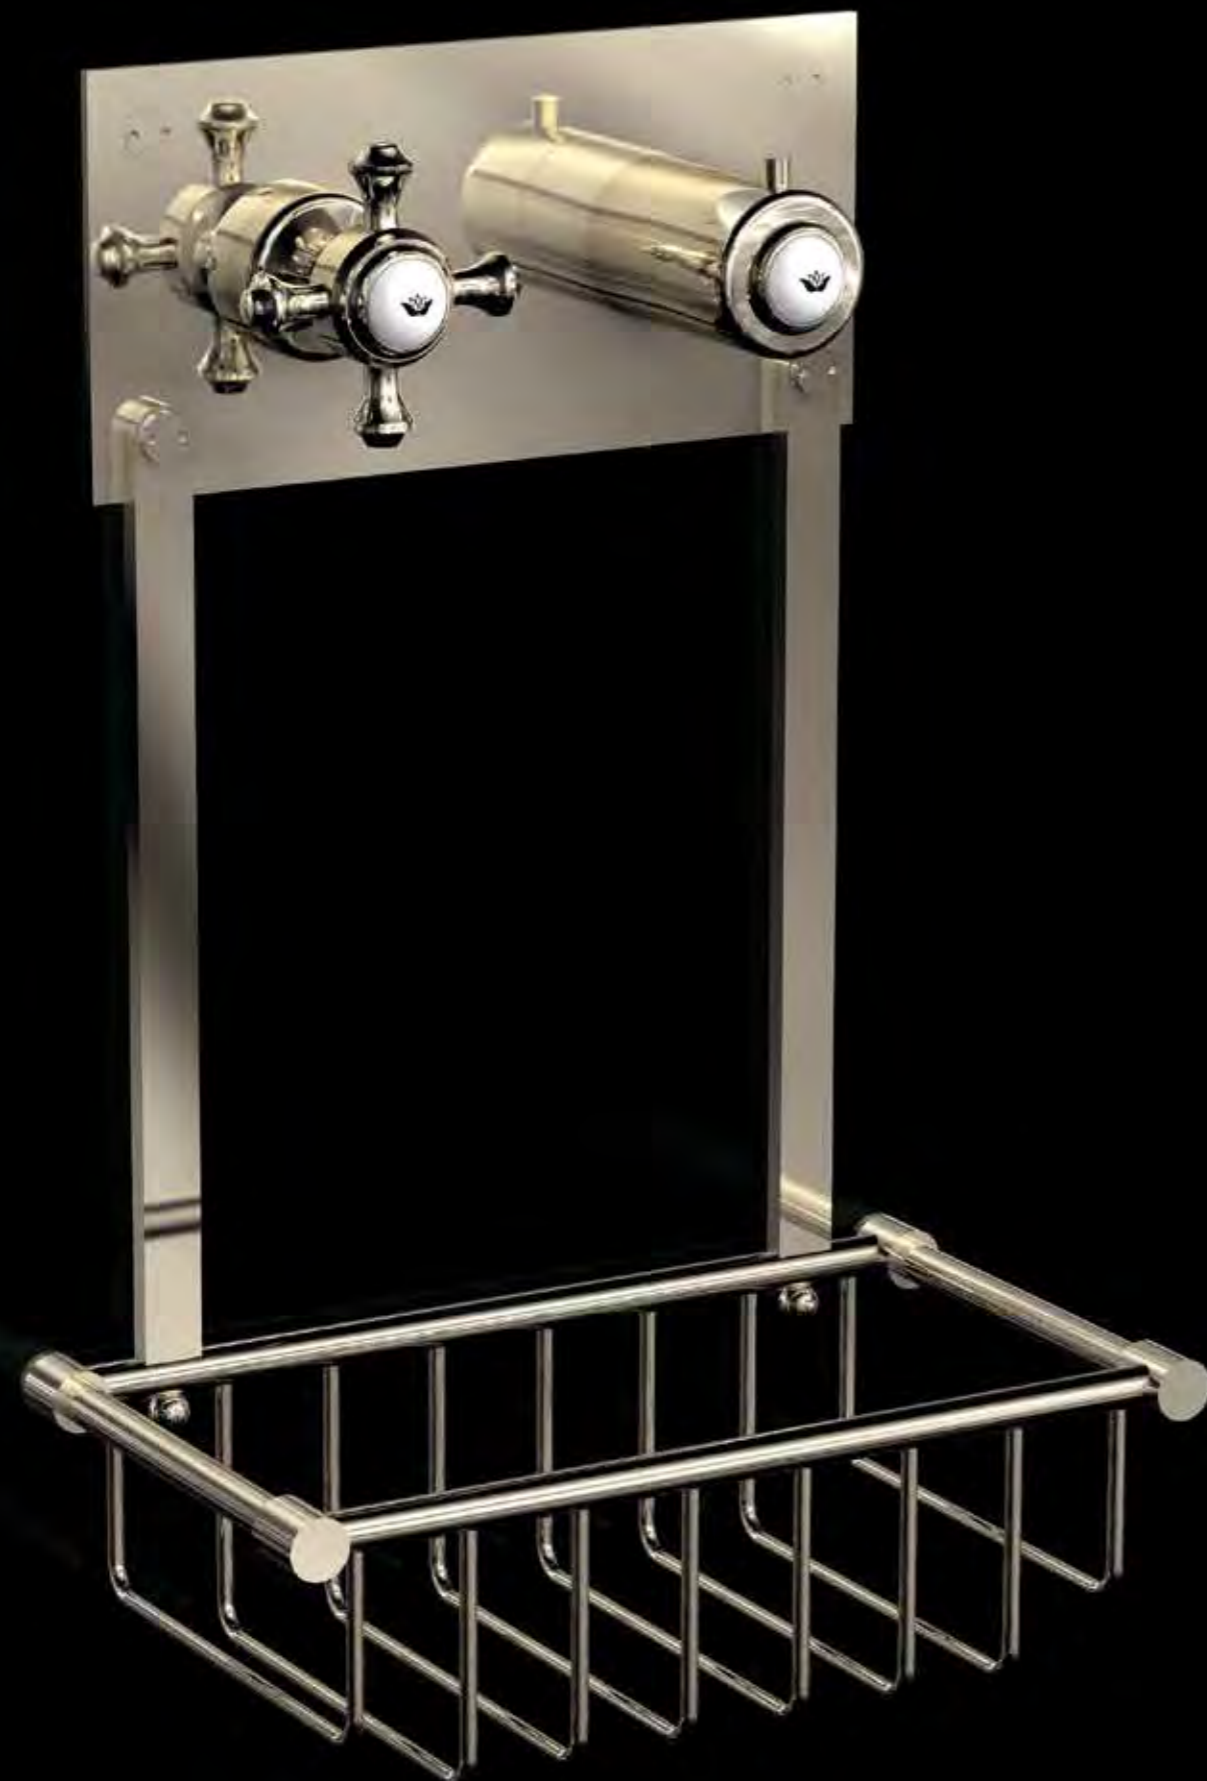

VASCHETTA DOCCIA CON GANCI КОРЗИНА С КРЮЧКОМ ДЛЯ ДУША SHOWER TRAY WITH HOOKS	
	AC 1996 CO FINITURA CROMO - ОТДЕЛКА ХРОМ - CHROME FINISH AC 1996 NK FINITURA NICKEL - ОТДЕЛКА НИКЕЛЬ - NICKEL FINISH AC 1996 CF FINITURA CROMO FUMÉ - ОТДЕЛКА ТЁМНЫЙ ХРОМ - DARK CHROME FINISH AC 1996 OC FINITURA ORO CHIARO - ОТДЕЛКА СВЕТЛОЕ ЗОЛОТО - BRIGHT GOLD FINISH AC 1996 OR FINITURA ORO CLASSICO - ОТДЕЛКА КЛАССИЧЕСКОЕ ЗОЛОТО - CLASSIC GOLD FINISH AC 1996 BR FINITURA BRONZO - ОТДЕЛКА БРОНЗА - BRONZE FINISH AC 1996 OS FINITURA ORO ROSA - ОТДЕЛКА РОЗОВОЕ ЗОЛОТО - ROSE GOLD FINISH	<table border="1"> <tr><td>8</td></tr> <tr><td>9</td></tr> <tr><td>11</td></tr> <tr><td>10</td></tr> <tr><td>11</td></tr> <tr><td>9</td></tr> <tr><td>12</td></tr> </table>

	VASCHETTA DOCCIA КОРЗИНА ДЛЯ ДУША SHOWER TRAY	
	AC 1995 CO FINITURA CROMO - ОТДЕЛКА ХРОМ - CHROME FINISH AC 1995 NK FINITURA NICKEL - ОТДЕЛКА НИКЕЛЬ - NICKEL FINISH AC 1995 CF FINITURA CROMO FUMÉ - ОТДЕЛКА ТЁМНЫЙ ХРОМ - DARK CHROME FINISH AC 1995 OC FINITURA ORO CHIARO - ОТДЕЛКА СВЕТЛОЕ ЗОЛОТО - BRIGHT GOLD FINISH AC 1995 OR FINITURA ORO CLASSICO - ОТДЕЛКА КЛАССИЧЕСКОЕ ЗОЛОТО - CLASSIC GOLD FINISH AC 1995 BR FINITURA BRONZO - ОТДЕЛКА БРОНЗА - BRONZE FINISH AC 1995 OS FINITURA ORO ROSA - ОТДЕЛКА РОЗОВОЕ ЗОЛОТО - ROSE GOLD FINISH	<table border="1"> <tr><td>6</td></tr> <tr><td>7</td></tr> <tr><td>9</td></tr> <tr><td>8</td></tr> <tr><td>9</td></tr> <tr><td>7</td></tr> <tr><td>10</td></tr> </table>

AC 1996 NK

AC 1995 NK