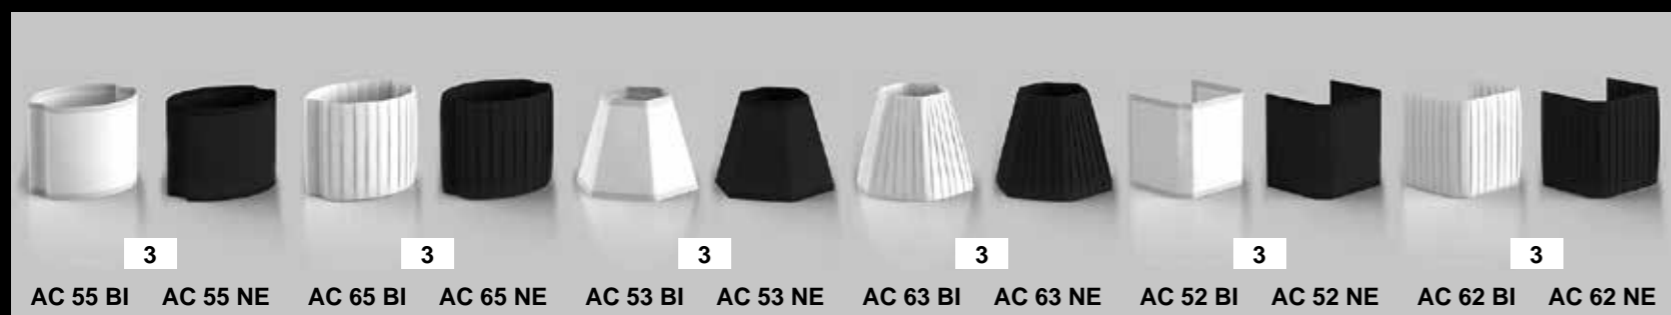

LAMPADARIO
ЛЮСТРА
CHANDELIER

AC 1105 CO	FINITURA CROMO - ОТДЕЛКА ХРОМ - CHROME FINISH	75
AC 1105 NK	FINITURA NICKEL - ОТДЕЛКА НИКЕЛЬ - NICKEL FINISH	104
AC 1105 CF	FINITURA CROMO FUMÉ - ОТДЕЛКА ТЁМНЫЙ ХРОМ - DARK CHROME FINISH	112
AC 1105 OC	FINITURA ORO CHIARO - ОТДЕЛКА СВЕТЛОЕ ЗОЛОТО - BRIGHT GOLD FINISH	112
AC 1105 OR	FINITURA ORO CLASSICO - ОТДЕЛКА КЛАССИЧЕСКОЕ ЗОЛОТО - CLASSIC GOLD FINISH	115
AC 1105 BR	FINITURA BRONZO - ОТДЕЛКА БРОНЗА - BRONZE FINISH	104
AC 1105 OS	FINITURA ORO ROSA - ОТДЕЛКА РОЗОВОЕ ЗОЛОТО - ROSE GOLD FINISH	120

AC 1115 CO	FINITURA CROMO - ОТДЕЛКА ХРОМ - CHROME FINISH	75
AC 1115 NK	FINITURA NICKEL - ОТДЕЛКА НИКЕЛЬ - NICKEL FINISH	104
AC 1115 CF	FINITURA CROMO FUMÉ - ОТДЕЛКА ТЁМНЫЙ ХРОМ - DARK CHROME FINISH	112
AC 1115 OC	FINITURA ORO CHIARO - ОТДЕЛКА СВЕТЛОЕ ЗОЛОТО - BRIGHT GOLD FINISH	112
AC 1115 OR	FINITURA ORO CLASSICO - ОТДЕЛКА КЛАССИЧЕСКОЕ ЗОЛОТО - CLASSIC GOLD FINISH	115
AC 1115 BR	FINITURA BRONZO - ОТДЕЛКА БРОНЗА - BRONZE FINISH	104
AC 1115 OS	FINITURA ORO ROSA - ОТДЕЛКА РОЗОВОЕ ЗОЛОТО - ROSE GOLD FINISH	120