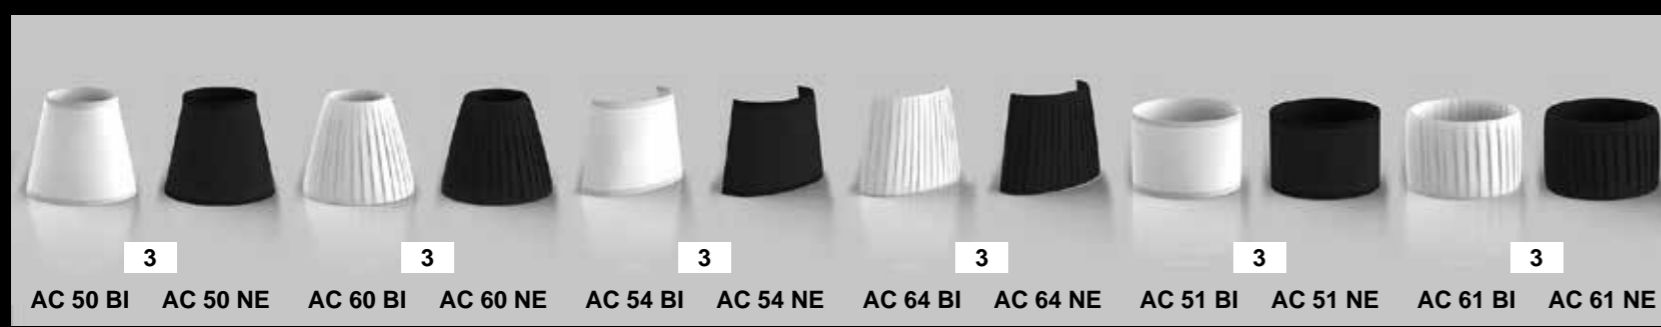

LAMPADARIO
ЛЮСТРА
CHANDELIER

AC 1705 CO	FINITURA CROMO - ОТДЕЛКА ХРОМ - CHROME FINISH	80
AC 1705 NK	FINITURA NICKEL - ОТДЕЛКА НИКЕЛЬ - NICKEL FINISH	110
AC 1705 CF	FINITURA CROMO FUMÉ - ОТДЕЛКА ТЁМНЫЙ ХРОМ - DARK CHROME FINISH	117
AC 1705 OC	FINITURA ORO CHIARO - ОТДЕЛКА СВЕТЛОЕ ЗОЛОТО - BRIGHT GOLD FINISH	117
AC 1705 OR	FINITURA ORO CLASSICO - ОТДЕЛКА КЛАССИЧЕСКОЕ ЗОЛОТО - CLASSIC GOLD FINISH	120
AC 1705 BR	FINITURA BRONZO - ОТДЕЛКА БРОНЗА - BRONZE FINISH	110
AC 1705 OS	FINITURA ORO ROSA - ОТДЕЛКА РОЗОВОЕ ЗОЛОТО - ROSE GOLD FINISH	125

AC 1715 CO	FINITURA CROMO - ОТДЕЛКА ХРОМ - CHROME FINISH	80
AC 1715 NK	FINITURA NICKEL - ОТДЕЛКА НИКЕЛЬ - NICKEL FINISH	110
AC 1715 CF	FINITURA CROMO FUMÉ - ОТДЕЛКА ТЁМНЫЙ ХРОМ - DARK CHROME FINISH	117
AC 1715 OC	FINITURA ORO CHIARO - ОТДЕЛКА СВЕТЛОЕ ЗОЛОТО - BRIGHT GOLD FINISH	117
AC 1715 OR	FINITURA ORO CLASSICO - ОТДЕЛКА КЛАССИЧЕСКОЕ ЗОЛОТО - CLASSIC GOLD FINISH	120
AC 1715 BR	FINITURA BRONZO - ОТДЕЛКА БРОНЗА - BRONZE FINISH	110
AC 1715 OS	FINITURA ORO ROSA - ОТДЕЛКА РОЗОВОЕ ЗОЛОТО - ROSE GOLD FINISH	125