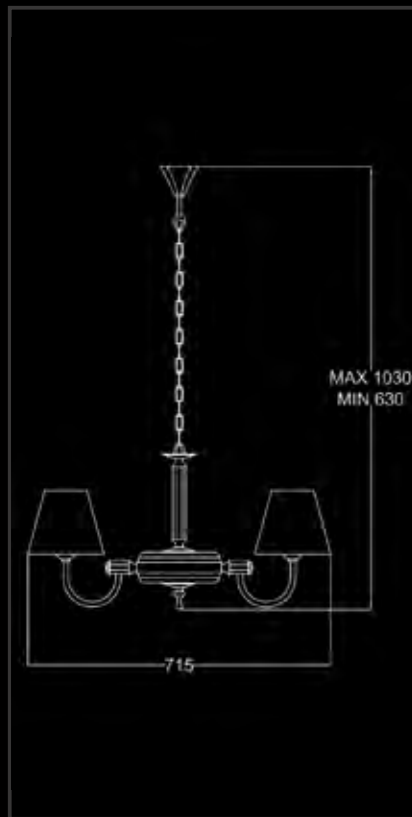

LAMPADARIO
ЛЮСТРА
CHANDELIER

AC 1105 CO	FINITURA CROMO - ОТДЕЛКА ХРОМ - CHROME FINISH	75
AC 1105 NK	FINITURA NICKEL - ОТДЕЛКА НИКЕЛЬ - NICKEL FINISH	104
AC 1105 CF	FINITURA CROMO FUMÉ - ОТДЕЛКА ТЁМНЫЙ ХРОМ - DARK CHROME FINISH	112
AC 1105 OC	FINITURA ORO CHIARO - ОТДЕЛКА СВЕТЛОЕ ЗОЛОТО - BRIGHT GOLD FINISH	112
AC 1105 OR	FINITURA ORO CLASSICO - ОТДЕЛКА КЛАССИЧЕСКОЕ ЗОЛОТО - CLASSIC GOLD FINISH	115
AC 1105 BR	FINITURA BRONZO - ОТДЕЛКА БРОНЗА - BRONZE FINISH	104
AC 1105 OS	FINITURA ORO ROSA - ОТДЕЛКА РОЗОВОЕ ЗОЛОТО - ROSE GOLD FINISH	120

AC 1115 CO	FINITURA CROMO - ОТДЕЛКА ХРОМ - CHROME FINISH	75
AC 1115 NK	FINITURA NICKEL - ОТДЕЛКА НИКЕЛЬ - NICKEL FINISH	104
AC 1115 CF	FINITURA CROMO FUMÉ - ОТДЕЛКА ТЁМНЫЙ ХРОМ - DARK CHROME FINISH	112
AC 1115 OC	FINITURA ORO CHIARO - ОТДЕЛКА СВЕТЛОЕ ЗОЛОТО - BRIGHT GOLD FINISH	112
AC 1115 OR	FINITURA ORO CLASSICO - ОТДЕЛКА КЛАССИЧЕСКОЕ ЗОЛОТО - CLASSIC GOLD FINISH	115
AC 1115 BR	FINITURA BRONZO - ОТДЕЛКА БРОНЗА - BRONZE FINISH	104
AC 1115 OS	FINITURA ORO ROSA - ОТДЕЛКА РОЗОВОЕ ЗОЛОТО - ROSE GOLD FINISH	120