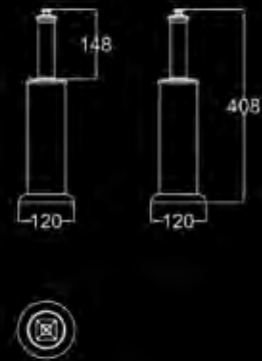

PORTA SCOPINO
МЕТАЛЛИЧЕСКАЯ КОЛБА С ТУАЛЕТНЫМ ЕРШОМ
TOILET BRUSH HOLDER

AC 1766 CO	FINITURA CROMO - ОТДЕЛКА ХРОМ - CHROME FINISH	14
AC 1766 NK	FINITURA NICKEL - ОТДЕЛКА НИКЕЛЬ - NICKEL FINISH	20
AC 1766 CF	FINITURA CROMO FUMÉ - ОТДЕЛКА ТЁМНЫЙ ХРОМ - DARK CHROME FINISH	21
AC 1766 OC	FINITURA ORO CHIARO - ОТДЕЛКА СВЕТЛОЕ ЗОЛОТО - BRIGHT GOLD FINISH	21
AC 1766 OR	FINITURA ORO CLASSICO - ОТДЕЛКА КЛАССИЧЕСКОЕ ЗОЛОТО - CLASSIC GOLD FINISH	21
AC 1766 BR	FINITURA BRONZO - ОТДЕЛКА БРОНЗА - BRONZE FINISH	20
AC 1766 OS	FINITURA ORO ROSA - ОТДЕЛКА РОЗОВОЕ ЗОЛОТО - ROSE GOLD FINISH	22