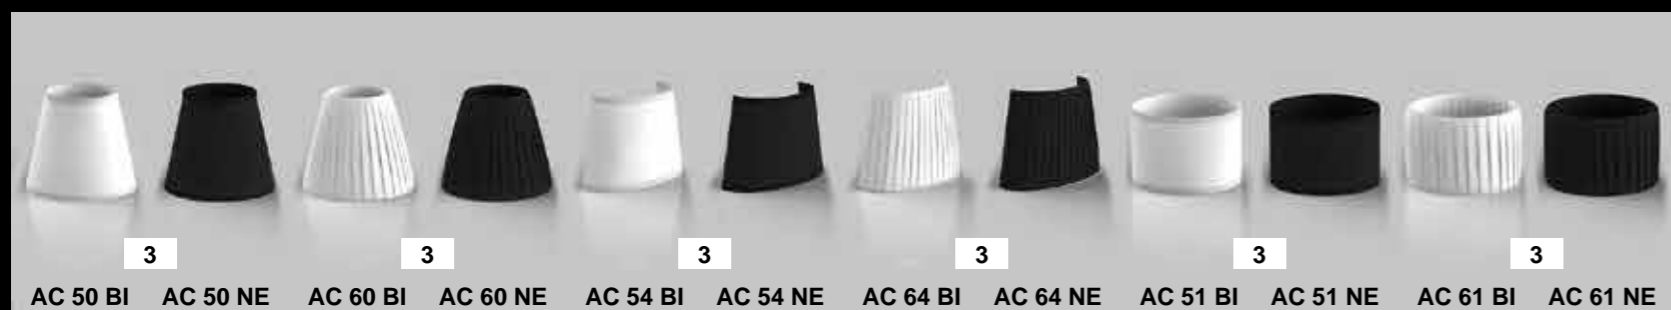

APPLIQUE A CORNICE
СВЕТИЛЬНИК, КРЕПЛЕНИЕ НА РАМУ
FRAME FIXED APPLIQUE

AC 1400 CO	FINITURA CROMO - ОТДЕЛКА ХРОМ - CHROME FINISH	12
AC 1400 NK	FINITURA NICKEL - ОТДЕЛКА НИКЕЛЬ - NICKEL FINISH	16
AC 1400 CF	FINITURA CROMO FUMÉ - ОТДЕЛКА ТЁМНЫЙ ХРОМ - DARK CHROME FINISH	17
AC 1400 OC	FINITURA ORO CHIARO - ОТДЕЛКА СВЕТЛОЕ ЗОЛОТО - BRIGHT GOLD FINISH	17
AC 1400 OR	FINITURA ORO CLASSICO - ОТДЕЛКА КЛАССИЧЕСКОЕ ЗОЛОТО - CLASSIC GOLD FINISH	18
AC 1400 BR	FINITURA BRONZO - ОТДЕЛКА БРОНЗА - BRONZE FINISH	16
AC 1400 OS	FINITURA ORO ROSA - ОТДЕЛКА РОЗОВОЕ ЗОЛОТО - ROSE GOLD FINISH	19

APPLIQUE A CORNICE
СВЕТИЛЬНИК, КРЕПЛЕНИЕ НА РАМУ
FRAME FIXED APPLIQUE

AC 1410 CO	FINITURA CROMO - ОТДЕЛКА ХРОМ - CHROME FINISH	12
AC 1410 NK	FINITURA NICKEL - ОТДЕЛКА НИКЕЛЬ - NICKEL FINISH	16
AC 1410 CF	FINITURA CROMO FUMÉ - ОТДЕЛКА ТЁМНЫЙ ХРОМ - DARK CHROME FINISH	17
AC 1410 OC	FINITURA ORO CHIARO - ОТДЕЛКА СВЕТЛОЕ ЗОЛОТО - BRIGHT GOLD FINISH	17
AC 1410 OR	FINITURA ORO CLASSICO - ОТДЕЛКА КЛАССИЧЕСКОЕ ЗОЛОТО - CLASSIC GOLD FINISH	18
AC 1410 BR	FINITURA BRONZO - ОТДЕЛКА БРОНЗА - BRONZE FINISH	16
AC 1410 OS	FINITURA ORO ROSA - ОТДЕЛКА РОЗОВОЕ ЗОЛОТО - ROSE GOLD FINISH	19