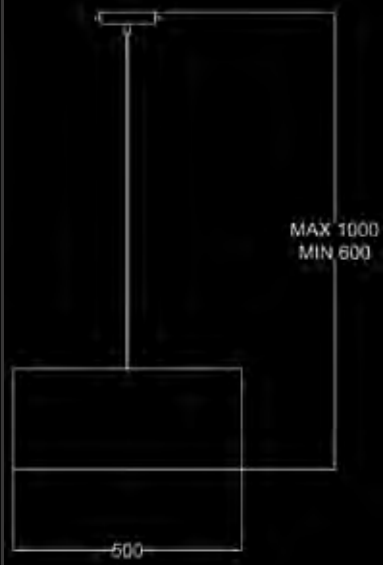

LAMPADARIO
ЛЮСТРА
CHANDELIER

20
AC 75 BI

20
AC 75 NE

23
AC85 BI

23
AC85 NE