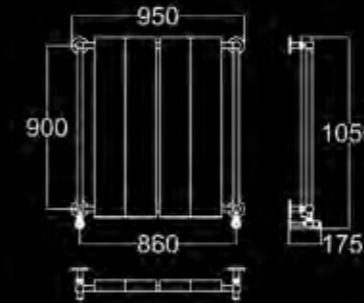

850 W
715 kcal

RADIATORE IDRAULICO
ОТОПИТЕЛЬНАЯ СИСТЕМА С ВОДЯНЫМ ПОДКЛЮЧЕНИЕМ
HYDRAULIC RADIATOR

- AC 1017 CO FINITURA CROMO - ОТДЕЛКА ХРОМ - CHROME FINISH **200**
- AC 1017 NK FINITURA NICKEL - ОТДЕЛКА НИКЕЛЬ - NICKEL FINISH **280**
- AC 1017 CF FINITURA CROMO FUMÉ - ОТДЕЛКА ТЁМНЫЙ ХРОМ - DARK CHROME FINISH **290**
- AC 1017 OC FINITURA ORO CHIARO - ОТДЕЛКА СВЕТЛОЕ ЗОЛОТО - BRIGHT GOLD FINISH **290**
- AC 1017 OR FINITURA ORO CLASSICO - ОТДЕЛКА КЛАССИЧЕСКОЕ ЗОЛОТО - CLASSIC GOLD FINISH **300**
- AC 1017 BR FINITURA BRONZO - ОТДЕЛКА БРОНЗА - BRONZE FINISH **280**
- AC 1017 OS FINITURA ORO ROSA - ОТДЕЛКА РОЗОВОЕ ЗОЛОТО - ROSE GOLD FINISH **310**