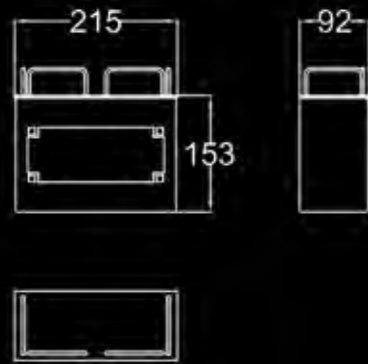

SCATOLA DI FISSAGGIO ESTERNA PER MISCELATORI
ВНЕШНЯЯ МОНТАЖНАЯ КОРОБКА ДЛЯ СМЕСИТЕЛЕЙ
EXTERNAL FIXING BOX FOR MIXERS

RU 998 CO	FINITURA CROMO - ОТДЕЛКА ХРОМ - CHROME FINISH	16
RU 998 NK	FINITURA NICKEL - ОТДЕЛКА НИКЕЛЬ - NICKEL FINISH	22
RU 998 CF	FINITURA CROMO FUMÉ - ОТДЕЛКА ТЁМНЫЙ ХРОМ - DARK CHROME FINISH	24
RU 998 OC	FINITURA ORO CHIARO - ОТДЕЛКА СВЕТЛОЕ ЗОЛОТО - BRIGHT GOLD FINISH	23
RU 998 OR	FINITURA ORO CLASSICO - ОТДЕЛКА КЛАССИЧЕСКОЕ ЗОЛОТО - CLASSIC GOLD FINISH	24
RU 998 BR	FINITURA BRONZO - ОТДЕЛКА БРОНЗА - BRONZE FINISH	22
RU 998 OS	FINITURA ORO ROSA - ОТДЕЛКА РОЗОВОЕ ЗОЛОТО - ROSE GOLD FINISH	25