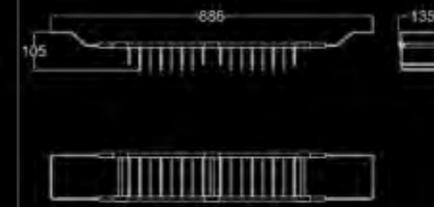

ESTENSIBILE VASCA
РАСШИРЯЕМАЯ КОРЗИНА ДЛЯ ВАННЫ
EXTENSIBLE BATH BASKET

AC 1997 CO	FINITURA CROMO - ОТДЕЛКА ХРОМ - CHROME FINISH	13
AC 1997 NK	FINITURA NICKEL - ОТДЕЛКА НИКЕЛЬ - NICKEL FINISH	18
AC 1997 CF	FINITURA CROMO FUMÉ - ОТДЕЛКА ТЁМНЫЙ ХРОМ - DARK CHROME FINISH	19
AC 1997 OC	FINITURA ORO CHIARO - ОТДЕЛКА СВЕТЛОЕ ЗОЛОТО - BRIGHT GOLD FINISH	19
AC 1997 OR	FINITURA ORO CLASSICO - ОТДЕЛКА КЛАССИЧЕСКОЕ ЗОЛОТО - CLASSIC GOLD FINISH	19
AC 1997 BR	FINITURA BRONZO - ОТДЕЛКА БРОНЗА - BRONZE FINISH	18
AC 1997 OS	FINITURA ORO ROSA - ОТДЕЛКА РОЗОВОЕ ЗОЛОТО - ROSE GOLD FINISH	20