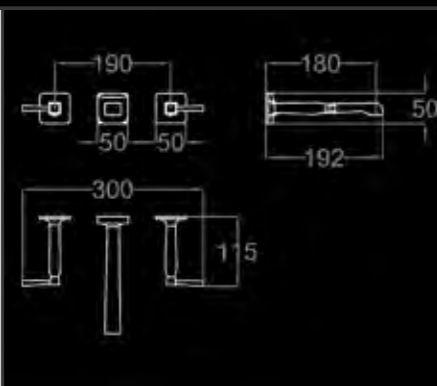

RUBINETTO VASCA A PARETE
НАСТЕННЫЙ СМЕСИТЕЛЬ ДЛЯ ВАННЫ
WALL-MOUNT BATHTUB TAP

RU 816 CO	FINITURA CROMO - ОТДЕЛКА ХРОМ - CHROME FINISH	47
RU 816 NK	FINITURA NICKEL - ОТДЕЛКА НИКЕЛЬ - NICKEL FINISH	68
RU 816 CF	FINITURA CROMO FUMÉ - ОТДЕЛКА ТЁМНЫЙ ХРОМ - DARK CHROME FINISH	73
RU 816 OC	FINITURA ORO CHIARO - ОТДЕЛКА СВЕТЛОЕ ЗОЛОТО - BRIGHT GOLD FINISH	72
RU 816 OR	FINITURA ORO CLASSICO - ОТДЕЛКА КЛАССИЧЕСКОЕ ЗОЛОТО - CLASSIC GOLD FINISH	73
RU 816 BR	FINITURA BRONZO - ОТДЕЛКА БРОНЗА - BRONZE FINISH	68
RU 816 OS	FINITURA ORO ROSA - ОТДЕЛКА РОЗОВОЕ ЗОЛОТО - ROSE GOLD FINISH	76