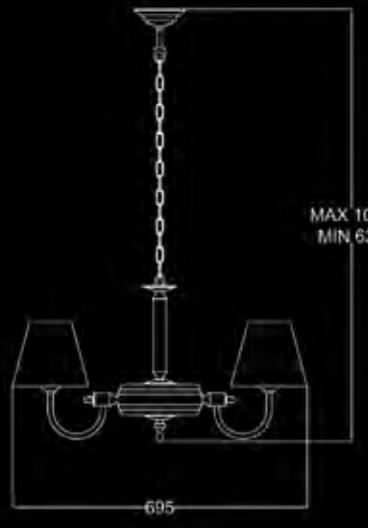

LAMPADARIO
ЛЮСТРА
CHANDELIER

AC 1405 CO	FINITURA CROMO - ОТДЕЛКА ХРОМ - CHROME FINISH	75
AC 1405 NK	FINITURA NICKEL - ОТДЕЛКА НИКЕЛЬ - NICKEL FINISH	104
AC 1405 CF	FINITURA CROMO FUMÉ - ОТДЕЛКА ТЁМНЫЙ ХРОМ - DARK CHROME FINISH	112
AC 1405 OC	FINITURA ORO CHIARO - ОТДЕЛКА СВЕТЛОЕ ЗОЛОТО - BRIGHT GOLD FINISH	112
AC 1405 OR	FINITURA ORO CLASSICO - ОТДЕЛКА КЛАССИЧЕСКОЕ ЗОЛОТО - CLASSIC GOLD FINISH	115
AC 1405 BR	FINITURA BRONZO - ОТДЕЛКА БРОНЗА - BRONZE FINISH	104
AC 1405 OS	FINITURA ORO ROSA - ОТДЕЛКА РОЗОВОЕ ЗОЛОТО - ROSE GOLD FINISH	120

AC 1415 CO	FINITURA CROMO - ОТДЕЛКА ХРОМ - CHROME FINISH	75
AC 1415 NK	FINITURA NICKEL - ОТДЕЛКА НИКЕЛЬ - NICKEL FINISH	104
AC 1415 CF	FINITURA CROMO FUMÉ - ОТДЕЛКА ТЁМНЫЙ ХРОМ - DARK CHROME FINISH	112
AC 1415 OC	FINITURA ORO CHIARO - ОТДЕЛКА СВЕТЛОЕ ЗОЛОТО - BRIGHT GOLD FINISH	112
AC 1415 OR	FINITURA ORO CLASSICO - ОТДЕЛКА КЛАССИЧЕСКОЕ ЗОЛОТО - CLASSIC GOLD FINISH	115
AC 1415 BR	FINITURA BRONZO - ОТДЕЛКА БРОНЗА - BRONZE FINISH	104
AC 1415 OS	FINITURA ORO ROSA - ОТДЕЛКА РОЗОВОЕ ЗОЛОТО - ROSE GOLD FINISH	120