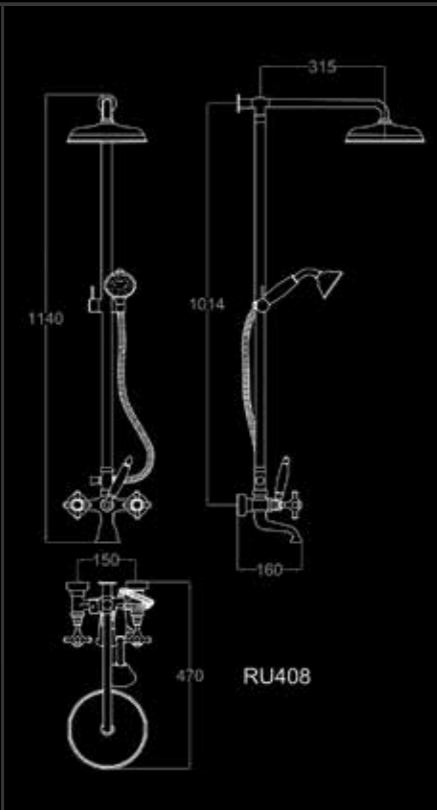

GRUPPO VASCA A PARETE CON SOFFIONE E DOCCETTA
НАСТЕННЫЙ СЕТ ДЛЯ ВАННЫ С ЛЕЙКОЙ И РУЧНЫМ ДУШЕМ
WALL-MOUNTED BATHTUB SET WITH SHOWER HEAD AND SHOWER

RU 408 CO	FINITURA CROMO - ОТДЕЛКА ХРОМ - CHROME FINISH	60
RU 408 NK	FINITURA NICKEL - ОТДЕЛКА НИКЕЛЬ - NICKEL FINISH	92
RU 408 CF	FINITURA CROMO FUMÉ - ОТДЕЛКА ТЁМНЫЙ ХРОМ - DARK CHROME FINISH	98
RU 408 OC	FINITURA ORO CHIARO - ОТДЕЛКА СВЕТЛОЕ ЗОЛОТО - BRIGHT GOLD FINISH	97
RU 408 OR	FINITURA ORO CLASSICO - ОТДЕЛКА КЛАССИЧЕСКОЕ ЗОЛОТО - CLASSIC GOLD FINISH	98
RU 408 BR	FINITURA BRONZO - ОТДЕЛКА БРОНЗА - BRONZE FINISH	92
RU 408 OS	FINITURA ORO ROSA - ОТДЕЛКА РОЗОВОЕ ЗОЛОТО - ROSE GOLD FINISH	102