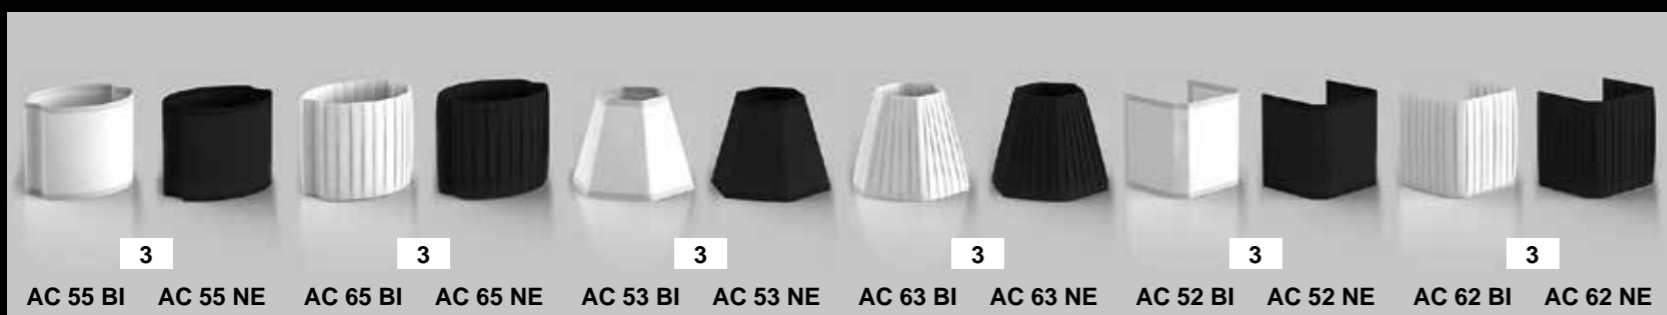

STELO IN CRISTALLO VENEZIANO - ДЕРЖАТЕЛЬ ВЕНЕЦИАНСКОЕ СТЕКЛО - VENETIAN GLASS STEM

AC 1925 CO - AC 55 BI

AC 1925 CO - AC 90

HAT

LAMPADARIO
ЛЮСТРА
CHANDELIER

12
AC 70 BI

12
AC 70 NE

16
AC 80 BI