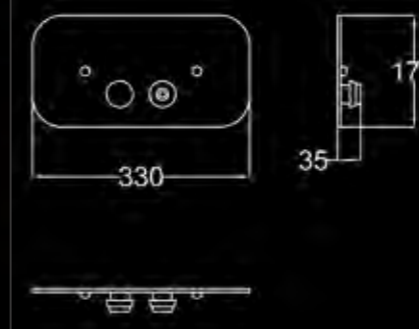

PLACCA WC
ПАНЕЛЬ СМЫВА, КНОПОЧНАЯ
FLUSH BUTTON PANEL

BW A10 CO	FINITURA CROMO - ОТДЕЛКА ХРОМ - CHROME FINISH	26
BW A10 NK	FINITURA NICKEL - ОТДЕЛКА НИКЕЛЬ - NICKEL FINISH	37
BW A10 CF	FINITURA CROMO FUMÉ - ОТДЕЛКА ТЁМНЫЙ ХРОМ - DARK CHROME FINISH	40
BW A10 OC	FINITURA ORO CHIARO - ОТДЕЛКА СВЕТЛОЕ ЗОЛОТО - BRIGHT GOLD FINISH	39
BW A10 OR	FINITURA ORO CLASSICO - ОТДЕЛКА КЛАССИЧЕСКОЕ ЗОЛОТО - CLASSIC GOLD FINISH	40
BW A10 BR	FINITURA BRONZO - ОТДЕЛКА БРОНЗА - BRONZE FINISH	37
BW A10 OS	FINITURA ORO ROSA - ОТДЕЛКА РОЗОВОЕ ЗОЛОТО - ROSE GOLD FINISH	41