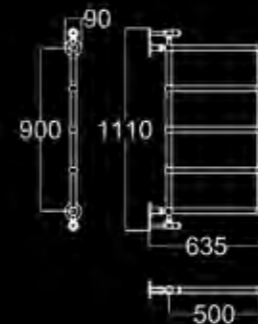

290 W
250 kcal

SCALDASALVIETTE IDRAULICO
ВОДЯНОЙ ПОЛОТЕНЦЕСУШИТЕЛЬ
HYDRAULIC TOWEL WARMER

AC 1013 CO	FINITURA CROMO - ОТДЕЛКА ХРОМ - CHROME FINISH	77
AC 1013 NK	FINITURA NICKEL - ОТДЕЛКА НИКЕЛЬ - NICKEL FINISH	109
AC 1013 CF	FINITURA CROMO FUMÉ - ОТДЕЛКА ТЁМНЫЙ ХРОМ - DARK CHROME FINISH	115
AC 1013 OC	FINITURA ORO CHIARO - ОТДЕЛКА СВЕТЛОЕ ЗОЛОТО - BRIGHT GOLD FINISH	115
AC 1013 OR	FINITURA ORO CLASSICO - ОТДЕЛКА КЛАССИЧЕСКОЕ ЗОЛОТО - CLASSIC GOLD FINISH	116
AC 1013 BR	FINITURA BRONZO - ОТДЕЛКА БРОНЗА - BRONZE FINISH	109
AC 1013 OS	FINITURA ORO ROSA - ОТДЕЛКА РОЗОВОЕ ЗОЛОТО - ROSE GOLD FINISH	128