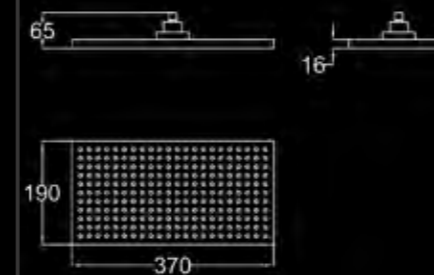

SOFFIONE
ДУШЕВАЯ ЛЕЙКА
SHOWER HEAD

RU A26 CO	FINITURA CROMO - ОТДЕЛКА ХРОМ - CHROME FINISH	25
RU A26 NK	FINITURA NICKEL - ОТДЕЛКА НИКЕЛЬ - NICKEL FINISH	35
RU A26 CF	FINITURA CROMO FUMÉ - ОТДЕЛКА ТЁМНЫЙ ХРОМ - DARK CHROME FINISH	37
RU A26 OC	FINITURA ORO CHIARO - ОТДЕЛКА СВЕТЛОЕ ЗОЛОТО - BRIGHT GOLD FINISH	37
RU A26 OR	FINITURA ORO CLASSICO - ОТДЕЛКА КЛАССИЧЕСКОЕ ЗОЛОТО - CLASSIC GOLD FINISH	38
RU A26 BR	FINITURA BRONZO - ОТДЕЛКА БРОНЗА - BRONZE FINISH	35
RU A26 OS	FINITURA ORO ROSA - ОТДЕЛКА РОЗОВОЕ ЗОЛОТО - ROSE GOLD FINISH	40