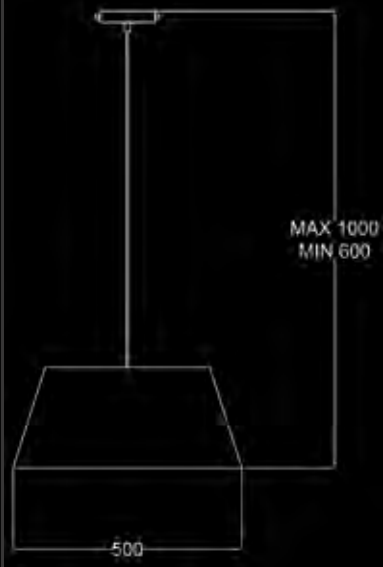

LAMPADARIO
ЛЮСТРА
CHANDELIER

16
AC 74 BI

16
AC 74 NE

18
AC84 BI

18
AC84 NE