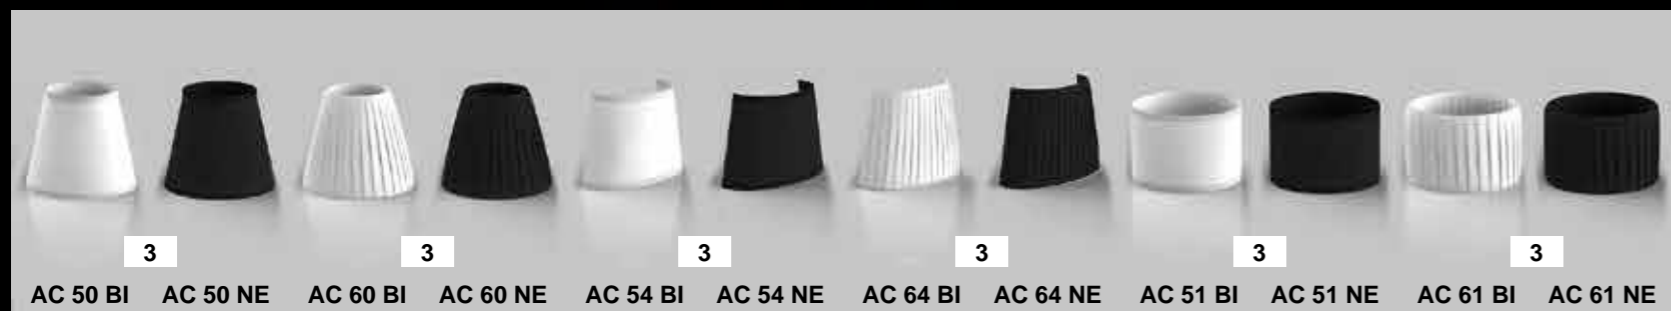

APPLIQUE A CORNICE
СВЕТИЛЬНИК, КРЕПЛЕНИЕ НА РАМУ
FRAME FIXED APPLIQUE

AC 1100 CO	FINITURA CROMO - ОТДЕЛКА ХРОМ - CHROME FINISH	12
AC 1100 NK	FINITURA NICKEL - ОТДЕЛКА НИКЕЛЬ - NICKEL FINISH	16
AC 1100 CF	FINITURA CROMO FUMÉ - ОТДЕЛКА ТЁМНЫЙ ХРОМ - DARK CHROME FINISH	17
AC 1100 OC	FINITURA ORO CHIARO - ОТДЕЛКА СВЕТЛОЕ ЗОЛОТО - BRIGHT GOLD FINISH	17
AC 1100 OR	FINITURA ORO CLASSICO - ОТДЕЛКА КЛАССИЧЕСКОЕ ЗОЛОТО - CLASSIC GOLD FINISH	18
AC 1100 BR	FINITURA BRONZO - ОТДЕЛКА БРОНЗА - BRONZE FINISH	16
AC 1100 OS	FINITURA ORO ROSA - ОТДЕЛКА РОЗОВОЕ ЗОЛОТО - ROSE GOLD FINISH	19

APPLIQUE A CORNICE
СВЕТИЛЬНИК, КРЕПЛЕНИЕ НА РАМУ
FRAME FIXED APPLIQUE

AC 1110 CO	FINITURA CROMO - ОТДЕЛКА ХРОМ - CHROME FINISH	12
AC 1110 NK	FINITURA NICKEL - ОТДЕЛКА НИКЕЛЬ - NICKEL FINISH	16
AC 1110 CF	FINITURA CROMO FUMÉ - ОТДЕЛКА ТЁМНЫЙ ХРОМ - DARK CHROME FINISH	17
AC 1110 OC	FINITURA ORO CHIARO - ОТДЕЛКА СВЕТЛОЕ ЗОЛОТО - BRIGHT GOLD FINISH	17
AC 1110 OR	FINITURA ORO CLASSICO - ОТДЕЛКА КЛАССИЧЕСКОЕ ЗОЛОТО - CLASSIC GOLD FINISH	18
AC 1110 BR	FINITURA BRONZO - ОТДЕЛКА БРОНЗА - BRONZE FINISH	16
AC 1110 OS	FINITURA ORO ROSA - ОТДЕЛКА РОЗОВОЕ ЗОЛОТО - ROSE GOLD FINISH	19