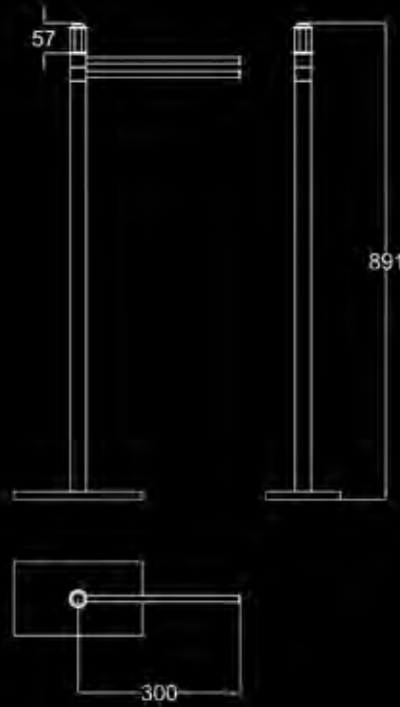

PIANTANA GIREVOLE
НАПОЛЬНАЯ ВРАЩАЮЩАЯСЯ СТОЙКА
JOINTED STAND

AC 1167 CO	FINITURA CROMO - ОТДЕЛКА ХРОМ - CHROME FINISH	29
AC 1167 NK	FINITURA NICKEL - ОТДЕЛКА НИКЕЛЬ - NICKEL FINISH	41
AC 1167 CF	FINITURA CROMO FUMÉ - ОТДЕЛКА ТЁМНЫЙ ХРОМ - DARK CHROME FINISH	44
AC 1167 OC	FINITURA ORO CHIARO - ОТДЕЛКА СВЕТЛОЕ ЗОЛОТО - BRIGHT GOLD FINISH	43
AC 1167 OR	FINITURA ORO CLASSICO - ОТДЕЛКА КЛАССИЧЕСКОЕ ЗОЛОТО - CLASSIC GOLD FINISH	44
AC 1167 BR	FINITURA BRONZO - ОТДЕЛКА БРОНЗА - BRONZE FINISH	41
AC 1167 OS	FINITURA ORO ROSA - ОТДЕЛКА РОЗОВОЕ ЗОЛОТО - ROSE GOLD FINISH	46