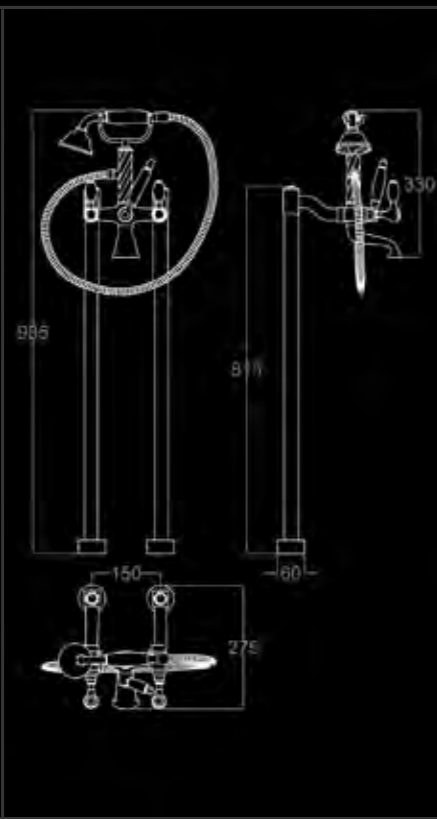

GRUPPO VASCA CON DOCCIA A PAVIMENTO
СЕТ ДЛЯ ВАННЫ С НАПОЛЬНЫМ ДУШЕМ
BATHTUB SET WITH FLOOR-MOUNTED SHOWER

RU 357 CO	FINITURA CROMO - ОТДЕЛКА ХРОМ - CHROME FINISH	54
RU 357 NK	FINITURA NICKEL - ОТДЕЛКА НИКЕЛЬ - NICKEL FINISH	79
RU 357 CF	FINITURA CROMO FUMÉ - ОТДЕЛКА ТЁМНЫЙ ХРОМ - DARK CHROME FINISH	85
RU 357 OC	FINITURA ORO CHIARO - ОТДЕЛКА СВЕТЛОЕ ЗОЛОТО - BRIGHT GOLD FINISH	84
RU 357 OR	FINITURA ORO CLASSICO - ОТДЕЛКА КЛАССИЧЕСКОЕ ЗОЛОТО - CLASSIC GOLD FINISH	85
RU 357 BR	FINITURA BRONZO - ОТДЕЛКА БРОНЗА - BRONZE FINISH	79
RU 357 OS	FINITURA ORO ROSA - ОТДЕЛКА РОЗОВОЕ ЗОЛОТО - ROSE GOLD FINISH	89
RU 357 BB	FINITURA BICOLORE - ДВУХЦВЕТНАЯ ОТДЕЛКА - BICOLOUR FINISH	85