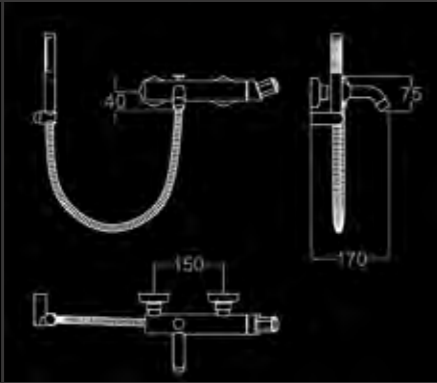

GRUPPO VASCA A PARETE CON DOCCIA
НАСТЕННЫЙ СЕТ ДЛЯ ВАННЫ С ДУШЕМ
WALL-MOUNTED BATHTUB SET WITH SHOWER

RU 106 CO	FINITURA CROMO - ОТДЕЛКА ХРОМ - CHROME FINISH	26
RU 106 NK	FINITURA NICKEL - ОТДЕЛКА НИКЕЛЬ - NICKEL FINISH	36
RU 106 CF	FINITURA CROMO FUMÉ - ОТДЕЛКА ТЁМНЫЙ ХРОМ - DARK CHROME FINISH	38
RU 106 OC	FINITURA ORO CHIARO - ОТДЕЛКА СВЕТЛОЕ ЗОЛОТО - BRIGHT GOLD FINISH	37
RU 106 OR	FINITURA ORO CLASSICO - ОТДЕЛКА КЛАССИЧЕСКОЕ ЗОЛОТО - CLASSIC GOLD FINISH	38
RU 106 BR	FINITURA BRONZO - ОТДЕЛКА БРОНЗА - BRONZE FINISH	36
RU 106 OS	FINITURA ORO ROSA - ОТДЕЛКА РОЗОВОЕ ЗОЛОТО - ROSE GOLD FINISH	40
RU 106 BB	FINITURA BICOLORE - ДВУХЦВЕТНАЯ ОТДЕЛКА - BICOLOUR FINISH	38