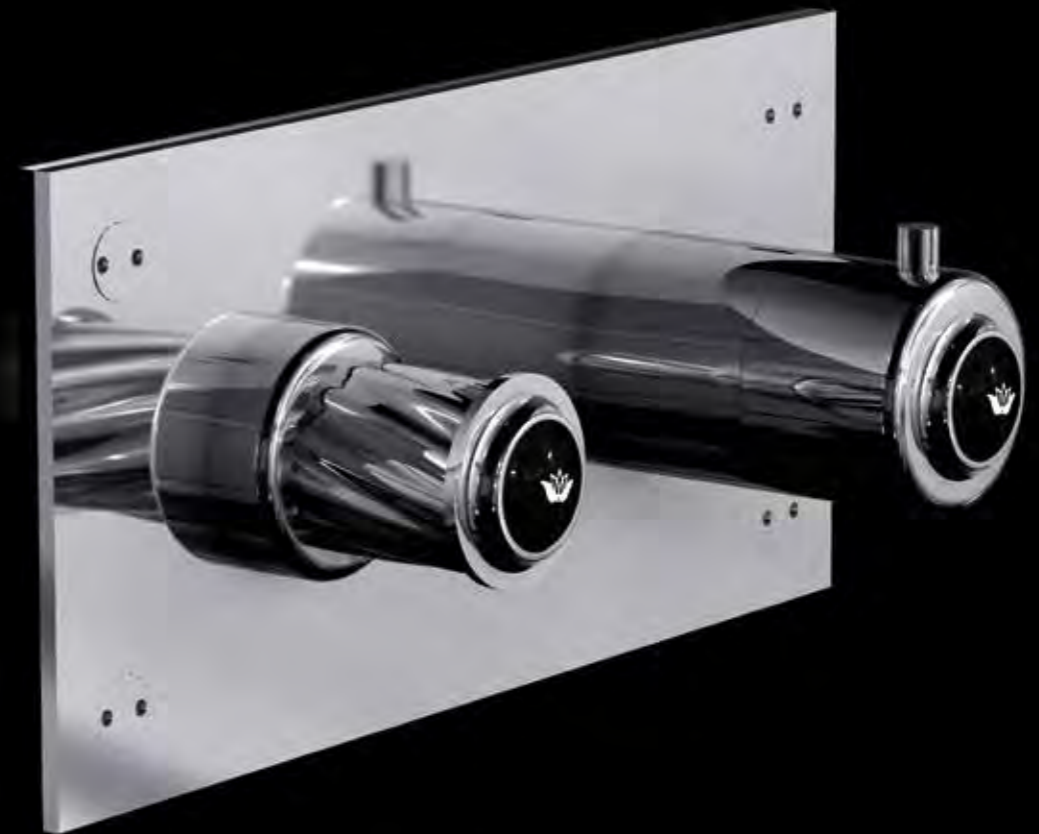

MISCELATORE MECCANICO AD INCASSO
ВСТРАИВАЕМЫЙ МЕХАНИЧЕСКИЙ СМЕСИТЕЛЬ
BUILT-IN MECHANICAL MIXER

RU 172 CO	FINITURA CROMO - ОТДЕЛКА ХРОМ - CHROME FINISH	41
RU 172 NK	FINITURA NICKEL - ОТДЕЛКА НИКЕЛЬ - NICKEL FINISH	57
RU 172 CF	FINITURA CROMO FUMÉ - ОТДЕЛКА ТЁМНЫЙ ХРОМ - DARK CHROME FINISH	61
RU 172 OC	FINITURA ORO CHIARO - ОТДЕЛКА СВЕТЛОЕ ЗОЛОТО - BRIGHT GOLD FINISH	60
RU 172 OR	FINITURA ORO CLASSICO - ОТДЕЛКА КЛАССИЧЕСКОЕ ЗОЛОТО - CLASSIC GOLD FINISH	61
RU 172 BR	FINITURA BRONZO - ОТДЕЛКА БРОНЗА - BRONZE FINISH	57
RU 172 OS	FINITURA ORO ROSA - ОТДЕЛКА РОЗОВОЕ ЗОЛОТО - ROSE GOLD FINISH	64
RU 172 BB	FINITURA BICOLORE - ДВУХЦВЕТНАЯ ОТДЕЛКА - BICOLOUR FINISH	61

MISCELATORE TERMOSTATICO AD INCASSO
ВСТРАИВАЕМЫЙ ТЕРМОСТАТИЧЕСКИЙ СМЕСИТЕЛЬ
BUILT-IN THERMOSTATIC MIXER

RU 171 CO	FINITURA CROMO - ОТДЕЛКА ХРОМ - CHROME FINISH	43
RU 171 NK	FINITURA NICKEL - ОТДЕЛКА НИКЕЛЬ - NICKEL FINISH	60
RU 171 CF	FINITURA CROMO FUMÉ - ОТДЕЛКА ТЁМНЫЙ ХРОМ - DARK CHROME FINISH	65
RU 171 OC	FINITURA ORO CHIARO - ОТДЕЛКА СВЕТЛОЕ ЗОЛОТО - BRIGHT GOLD FINISH	64
RU 171 OR	FINITURA ORO CLASSICO - ОТДЕЛКА КЛАССИЧЕСКОЕ ЗОЛОТО - CLASSIC GOLD FINISH	65
RU 171 BR	FINITURA BRONZO - ОТДЕЛКА БРОНЗА - BRONZE FINISH	60
RU 171 OS	FINITURA ORO ROSA - ОТДЕЛКА РОЗОВОЕ ЗОЛОТО - ROSE GOLD FINISH	68
RU 171 BB	FINITURA BICOLORE - ДВУХЦВЕТНАЯ ОТДЕЛКА - BICOLOUR FINISH	65

IL MISCELATORE MECCANICO O TERMOSTATICO AD INCASSO DEVE ESSERE ASSEMBLATO SOLO CON LA NOSTRA SCATOLA DI FISSAGGIO
LA SCATOLA DI FISSAGGIO IN LAMIERA È COMPRESA NEL PREZZO (VEDI PAG. 177)

ВСТРАИВАЕМЫЙ МЕХАНИЧЕСКИЙ ИЛИ ТЕРМОСТАТИЧЕСКИЙ СМЕСИТЕЛИ ДОЛЖНЫ БЫТЬ УСТАНОВЛЕНЫ ТОЛЬКО С ПОМОЩЬЮ НАШИХ МОНТАЖНЫХ
КОРОБОК МОНТАЖНАЯ МЕТАЛЛИЧЕСКАЯ КОРОБКА ВКЛЮЧЕНА В СТОИМОСТЬ (СМ.СТР 177)

BUILT-IN MECHANICAL OR THERMOSTATIC MIXERS SHOULD BE ASSEMBLED ONLY BY USING OUR FIXING BOXES
FIXING BOX IN SHEET METAL IS INCLUDED IN THE PRICE (SEE PAGE 177)