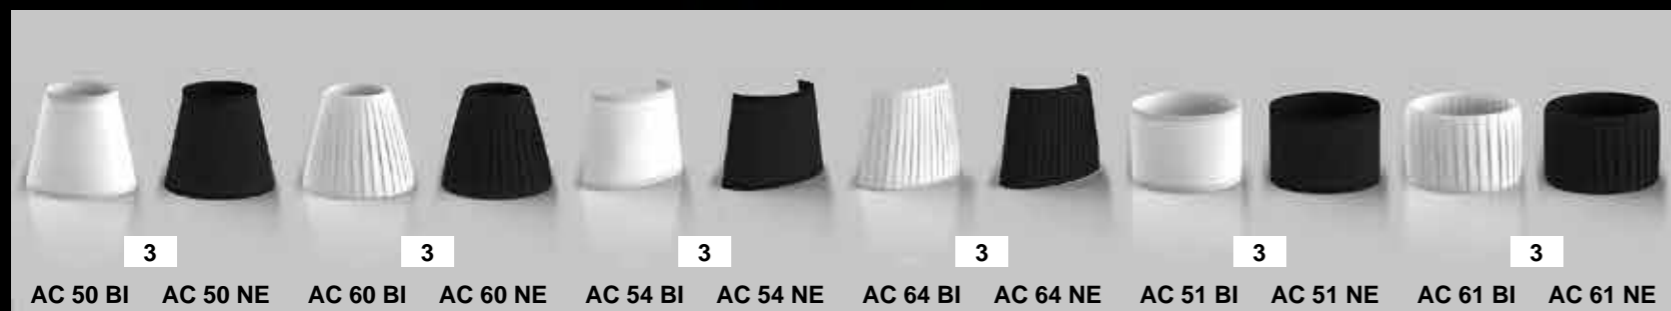

APPLIQUE A CORNICE
СВЕТИЛЬНИК, КРЕПЛЕНИЕ НА РАМУ
FRAME FIXED APPLIQUE

AC 1800 CO	FINITURA CROMO - ОТДЕЛКА ХРОМ - CHROME FINISH	14
AC 1800 NK	FINITURA NICKEL - ОТДЕЛКА НИКЕЛЬ - NICKEL FINISH	19
AC 1800 CF	FINITURA CROMO FUMÉ - ОТДЕЛКА ТЁМНЫЙ ХРОМ - DARK CHROME FINISH	20
AC 1800 OC	FINITURA ORO CHIARO - ОТДЕЛКА СВЕТЛОЕ ЗОЛОТО - BRIGHT GOLD FINISH	20
AC 1800 OR	FINITURA ORO CLASSICO - ОТДЕЛКА КЛАССИЧЕСКОЕ ЗОЛОТО - CLASSIC GOLD FINISH	21
AC 1800 BR	FINITURA BRONZO - ОТДЕЛКА БРОНЗА - BRONZE FINISH	19
AC 1800 OS	FINITURA ORO ROSA - ОТДЕЛКА РОЗОВОЕ ЗОЛОТО - ROSE GOLD FINISH	22

APPLIQUE A CORNICE
СВЕТИЛЬНИК, КРЕПЛЕНИЕ НА РАМУ
FRAME FIXED APPLIQUE

AC 1810 CO	FINITURA CROMO - ОТДЕЛКА ХРОМ - CHROME FINISH	14
AC 1810 NK	FINITURA NICKEL - ОТДЕЛКА НИКЕЛЬ - NICKEL FINISH	19
AC 1810 CF	FINITURA CROMO FUMÉ - ОТДЕЛКА ТЁМНЫЙ ХРОМ - DARK CHROME FINISH	20
AC 1810 OC	FINITURA ORO CHIARO - ОТДЕЛКА СВЕТЛОЕ ЗОЛОТО - BRIGHT GOLD FINISH	20
AC 1810 OR	FINITURA ORO CLASSICO - ОТДЕЛКА КЛАССИЧЕСКОЕ ЗОЛОТО - CLASSIC GOLD FINISH	21
AC 1810 BR	FINITURA BRONZO - ОТДЕЛКА БРОНЗА - BRONZE FINISH	19
AC 1810 OS	FINITURA ORO ROSA - ОТДЕЛКА РОЗОВОЕ ЗОЛОТО - ROSE GOLD FINISH	22