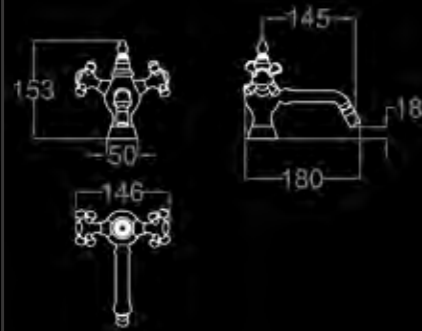

RUBINETTO MONOFORO PER BIDET
СМЕСИТЕЛЬ НА ОДНО ОТВЕРСТИЕ ДЛЯ БИДЕ
SINGLE-HOLE TAP FOR BIDET

RU 403 CO	FINITURA CROMO - ОТДЕЛКА ХРОМ - CHROME FINISH	23
RU 403 NK	FINITURA NICKEL - ОТДЕЛКА НИКЕЛЬ - NICKEL FINISH	32
RU 403 CF	FINITURA CROMO FUMÉ - ОТДЕЛКА ТЁМНЫЙ ХРОМ - DARK CHROME FINISH	35
RU 403 OC	FINITURA ORO CHIARO - ОТДЕЛКА СВЕТЛОЕ ЗОЛОТО - BRIGHT GOLD FINISH	34
RU 403 OR	FINITURA ORO CLASSICO - ОТДЕЛКА КЛАССИЧЕСКОЕ ЗОЛОТО - CLASSIC GOLD FINISH	35
RU 403 BR	FINITURA BRONZO - ОТДЕЛКА БРОНЗА - BRONZE FINISH	32
RU 403 OS	FINITURA ORO ROSA - ОТДЕЛКА РОЗОВОЕ ЗОЛОТО - ROSE GOLD FINISH	36