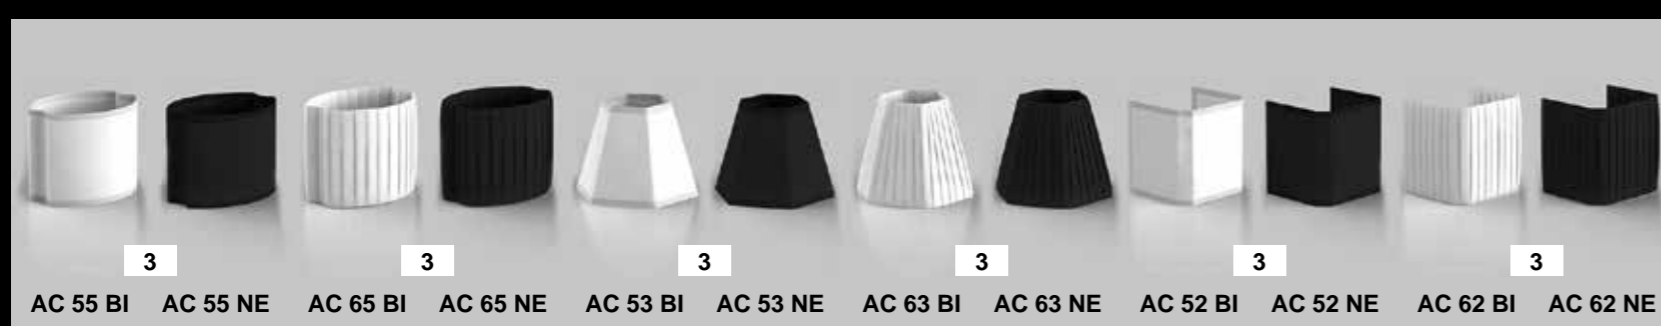

LAMPADARIO
ЛЮСТРА
CHANDELIER

AC 1705 CO	FINITURA CROMO - ОТДЕЛКА ХРОМ - CHROME FINISH	80
AC 1705 NK	FINITURA NICKEL - ОТДЕЛКА НИКЕЛЬ - NICKEL FINISH	110
AC 1705 CF	FINITURA CROMO FUMÉ - ОТДЕЛКА ТЁМНЫЙ ХРОМ - DARK CHROME FINISH	117
AC 1705 OC	FINITURA ORO CHIARO - ОТДЕЛКА СВЕТЛОЕ ЗОЛОТО - BRIGHT GOLD FINISH	117
AC 1705 OR	FINITURA ORO CLASSICO - ОТДЕЛКА КЛАССИЧЕСКОЕ ЗОЛОТО - CLASSIC GOLD FINISH	120
AC 1705 BR	FINITURA BRONZO - ОТДЕЛКА БРОНЗА - BRONZE FINISH	110
AC 1705 OS	FINITURA ORO ROSA - ОТДЕЛКА РОЗОВОЕ ЗОЛОТО - ROSE GOLD FINISH	125

AC 1715 CO	FINITURA CROMO - ОТДЕЛКА ХРОМ - CHROME FINISH	80
AC 1715 NK	FINITURA NICKEL - ОТДЕЛКА НИКЕЛЬ - NICKEL FINISH	110
AC 1715 CF	FINITURA CROMO FUMÉ - ОТДЕЛКА ТЁМНЫЙ ХРОМ - DARK CHROME FINISH	117
AC 1715 OC	FINITURA ORO CHIARO - ОТДЕЛКА СВЕТЛОЕ ЗОЛОТО - BRIGHT GOLD FINISH	117
AC 1715 OR	FINITURA ORO CLASSICO - ОТДЕЛКА КЛАССИЧЕСКОЕ ЗОЛОТО - CLASSIC GOLD FINISH	120
AC 1715 BR	FINITURA BRONZO - ОТДЕЛКА БРОНЗА - BRONZE FINISH	110
AC 1715 OS	FINITURA ORO ROSA - ОТДЕЛКА РОЗОВОЕ ЗОЛОТО - ROSE GOLD FINISH	125