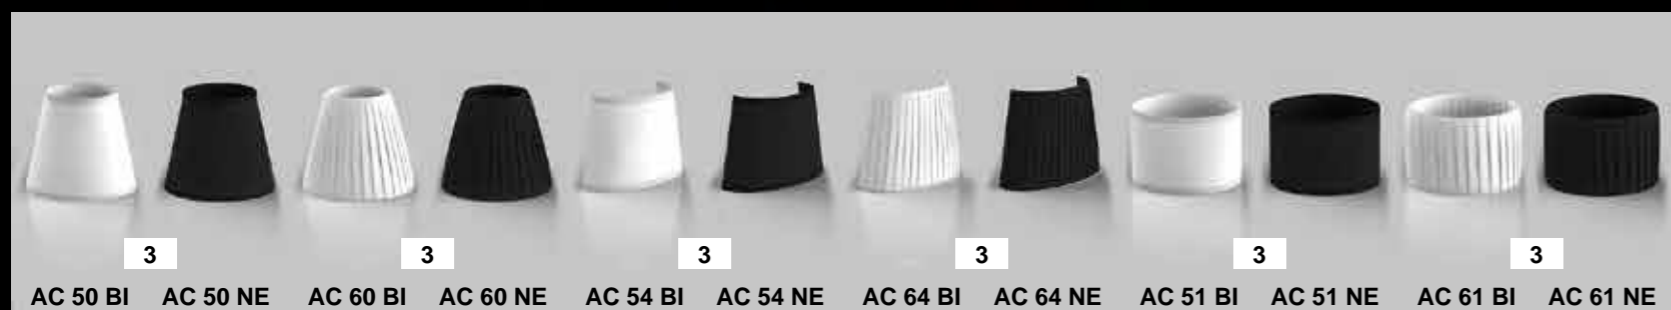

APPLIQUE A CORNICE
СВЕТИЛЬНИК, КРЕПЛЕНИЕ НА РАМУ
FRAME FIXED APPLIQUE

AC 1700 CO	FINITURA CROMO - ОТДЕЛКА ХРОМ - CHROME FINISH	14
AC 1700 NK	FINITURA NICKEL - ОТДЕЛКА НИКЕЛЬ - NICKEL FINISH	19
AC 1700 CF	FINITURA CROMO FUMÉ - ОТДЕЛКА ТЁМНЫЙ ХРОМ - DARK CHROME FINISH	20
AC 1700 OC	FINITURA ORO CHIARO - ОТДЕЛКА СВЕТЛОЕ ЗОЛОТО - BRIGHT GOLD FINISH	20
AC 1700 OR	FINITURA ORO CLASSICO - ОТДЕЛКА КЛАССИЧЕСКОЕ ЗОЛОТО - CLASSIC GOLD FINISH	21
AC 1700 BR	FINITURA BRONZO - ОТДЕЛКА БРОНЗА - BRONZE FINISH	19
AC 1700 OS	FINITURA ORO ROSA - ОТДЕЛКА РОЗОВОЕ ЗОЛОТО - ROSE GOLD FINISH	22

APPLIQUE A CORNICE
СВЕТИЛЬНИК, КРЕПЛЕНИЕ НА РАМУ
FRAME FIXED APPLIQUE

AC 1710 CO	FINITURA CROMO - ОТДЕЛКА ХРОМ - CHROME FINISH	14
AC 1710 NK	FINITURA NICKEL - ОТДЕЛКА НИКЕЛЬ - NICKEL FINISH	19
AC 1710 CF	FINITURA CROMO FUMÉ - ОТДЕЛКА ТЁМНЫЙ ХРОМ - DARK CHROME FINISH	20
AC 1710 OC	FINITURA ORO CHIARO - ОТДЕЛКА СВЕТЛОЕ ЗОЛОТО - BRIGHT GOLD FINISH	20
AC 1710 OR	FINITURA ORO CLASSICO - ОТДЕЛКА КЛАССИЧЕСКОЕ ЗОЛОТО - CLASSIC GOLD FINISH	21
AC 1710 BR	FINITURA BRONZO - ОТДЕЛКА БРОНЗА - BRONZE FINISH	19
AC 1710 OS	FINITURA ORO ROSA - ОТДЕЛКА РОЗОВОЕ ЗОЛОТО - ROSE GOLD FINISH	22