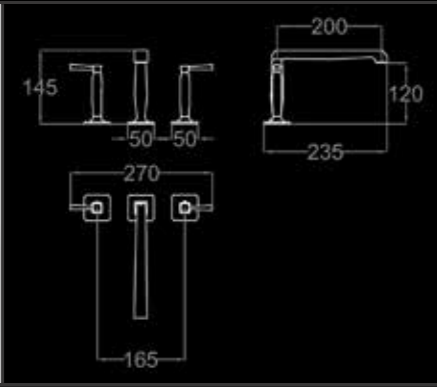

MISTRAL

RUBINETTO A PARETE PER LAVABO
НАСТЕННЫЙ СМЕСИТЕЛЬ ДЛЯ РАКОВИНЫ
WALL-MOUNTED TAP FOR BASIN

RU 800 CO	FINITURA CROMO - ОТДЕЛКА ХРОМ - CHROME FINISH	46
RU 800 NK	FINITURA NICKEL - ОТДЕЛКА НИКЕЛЬ - NICKEL FINISH	67
RU 800 CF	FINITURA CROMO FUMÉ - ОТДЕЛКА ТЁМНЫЙ ХРОМ - DARK CHROME FINISH	72
RU 800 OC	FINITURA ORO CHIARO - ОТДЕЛКА СВЕТЛОЕ ЗОЛОТО - BRIGHT GOLD FINISH	71
RU 800 OR	FINITURA ORO CLASSICO - ОТДЕЛКА КЛАССИЧЕСКОЕ ЗОЛОТО - CLASSIC GOLD FINISH	72
RU 800 BR	FINITURA BRONZO - ОТДЕЛКА БРОНЗА - BRONZE FINISH	67
RU 800 OS	FINITURA ORO ROSA - ОТДЕЛКА РОЗОВОЕ ЗОЛОТО - ROSE GOLD FINISH	75