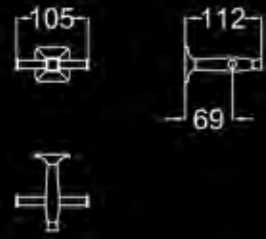

APPENDIABITI
ВЕШАЛКА
HANGER

AC 1862 CO	FINITURA CROMO - ОТДЕЛКА ХРОМ - CHROME FINISH	7
AC 1862 NK	FINITURA NICKEL - ОТДЕЛКА НИКЕЛЬ - NICKEL FINISH	10
AC 1862 CF	FINITURA CROMO FUMÉ - ОТДЕЛКА ТЁМНЫЙ ХРОМ - DARK CHROME FINISH	11
AC 1862 OC	FINITURA ORO CHIARO - ОТДЕЛКА СВЕТЛОЕ ЗОЛОТО - BRIGHT GOLD FINISH	11
AC 1862 OR	FINITURA ORO CLASSICO - ОТДЕЛКА КЛАССИЧЕСКОЕ ЗОЛОТО - CLASSIC GOLD FINISH	11
AC 1862 BR	FINITURA BRONZO - ОТДЕЛКА БРОНЗА - BRONZE FINISH	10
AC 1862 OS	FINITURA ORO ROSA - ОТДЕЛКА РОЗОВОЕ ЗОЛОТО - ROSE GOLD FINISH	12