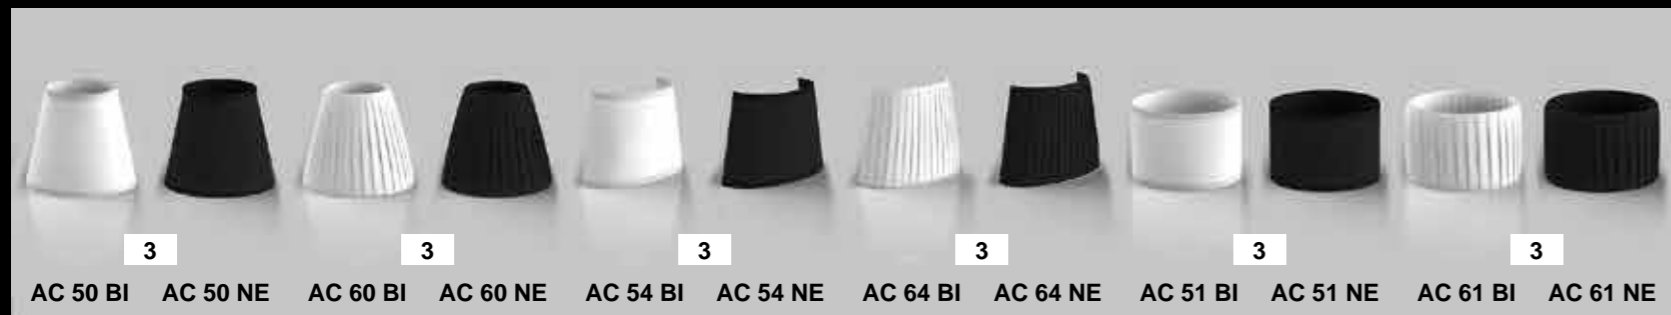

APPLIQUE A MURO
СВЕТИЛЬНИК, КРЕПЛЕНИЕ НА СТЕНУ
WALL FIXED APPLIQUE

AC 1920 CO	FINITURA CROMO - ОТДЕЛКА ХРОМ - CHROME FINISH	12
AC 1920 NK	FINITURA NICKEL - ОТДЕЛКА НИКЕЛЬ - NICKEL FINISH	16
AC 1920 CF	FINITURA CROMO FUMÉ - ОТДЕЛКА ТЁМНЫЙ ХРОМ - DARK CHROME FINISH	17
AC 1920 OC	FINITURA ORO CHIARO - ОТДЕЛКА СВЕТЛОЕ ЗОЛОТО - BRIGHT GOLD FINISH	17
AC 1920 OR	FINITURA ORO CLASSICO - ОТДЕЛКА КЛАССИЧЕСКОЕ ЗОЛОТО - CLASSIC GOLD FINISH	18
AC 1920 BR	FINITURA BRONZO - ОТДЕЛКА БРОНЗА - BRONZE FINISH	16
AC 1920 OS	FINITURA ORO ROSA - ОТДЕЛКА РОЗОВОЕ ЗОЛОТО - ROSE GOLD FINISH	19

STELO IN CRISTALLO VENEZIANO - ДЕРЖАТЕЛЬ ВЕНЕЦИАНСКОЕ СТЕКЛО - VENETIAN GLASS STEM

APPLIQUE A CORNICE
СВЕТИЛЬНИК, КРЕПЛЕНИЕ НА РАМУ
FRAME FIXED APPLIQUE

AC 1920 CO	FINITURA CROMO - ОТДЕЛКА ХРОМ - CHROME FINISH	9
AC 1920 NK	FINITURA NICKEL - ОТДЕЛКА НИКЕЛЬ - NICKEL FINISH	12
AC 1920 CF	FINITURA CROMO FUMÉ - ОТДЕЛКА ТЁМНЫЙ ХРОМ - DARK CHROME FINISH	13
AC 1920 OC	FINITURA ORO CHIARO - ОТДЕЛКА СВЕТЛОЕ ЗОЛОТО - BRIGHT GOLD FINISH	13
AC 1920 OR	FINITURA ORO CLASSICO - ОТДЕЛКА КЛАССИЧЕСКОЕ ЗОЛОТО - CLASSIC GOLD FINISH	14
AC 1920 BR	FINITURA BRONZO - ОТДЕЛКА БРОНЗА - BRONZE FINISH	12
AC 1920 OS	FINITURA ORO ROSA - ОТДЕЛКА РОЗОВОЕ ЗОЛОТО - ROSE GOLD FINISH	15

STELO IN CRISTALLO VENEZIANO - ДЕРЖАТЕЛЬ ВЕНЕЦИАНСКОЕ СТЕКЛО - VENETIAN GLASS STEM