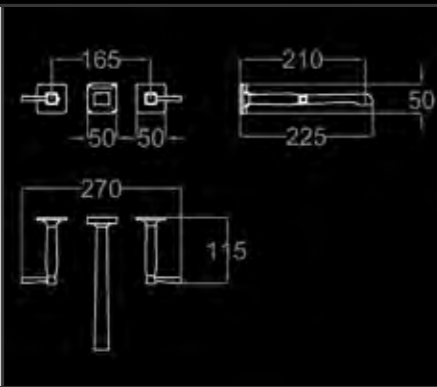

MISTRAL

RUBINETTO A PARETE PER LAVABO
НАСТЕННЫЙ СМЕСИТЕЛЬ ДЛЯ РАКОВИНЫ
WALL-MOUNTED TAP FOR BASIN

RU 800 CO	FINITURA CROMO - ОТДЕЛКА ХРОМ - CHROME FINISH	46
RU 800 NK	FINITURA NICKEL - ОТДЕЛКА НИКЕЛЬ - NICKEL FINISH	67
RU 800 CF	FINITURA CROMO FUMÉ - ОТДЕЛКА ТЁМНЫЙ ХРОМ - DARK CHROME FINISH	72
RU 800 OC	FINITURA ORO CHIARO - ОТДЕЛКА СВЕТЛОЕ ЗОЛОТО - BRIGHT GOLD FINISH	71
RU 800 OR	FINITURA ORO CLASSICO - ОТДЕЛКА КЛАССИЧЕСКОЕ ЗОЛОТО - CLASSIC GOLD FINISH	72
RU 800 BR	FINITURA BRONZO - ОТДЕЛКА БРОНЗА - BRONZE FINISH	67
RU 800 OS	FINITURA ORO ROSA - ОТДЕЛКА РОЗОВОЕ ЗОЛОТО - ROSE GOLD FINISH	75