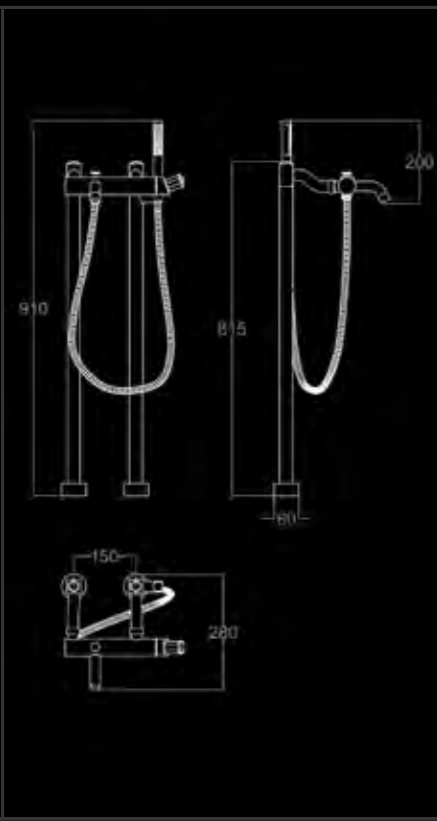

GRUPPO VASCA CON DOCCIA A PAVIMENTO
СЕТ ДЛЯ ВАННЫ С НАПОЛЬНЫМ ДУШЕМ
BATHTUB SET WITH FLOOR-MOUNTED SHOWER

RU 107 CO	FINITURA CROMO - ОТДЕЛКА ХРОМ - CHROME FINISH	51
RU 107 NK	FINITURA NICKEL - ОТДЕЛКА НИКЕЛЬ - NICKEL FINISH	75
RU 107 CF	FINITURA CROMO FUMÉ - ОТДЕЛКА ТЁМНЫЙ ХРОМ - DARK CHROME FINISH	80
RU 107 OC	FINITURA ORO CHIARO - ОТДЕЛКА СВЕТЛОЕ ЗОЛОТО - BRIGHT GOLD FINISH	79
RU 107 OR	FINITURA ORO CLASSICO - ОТДЕЛКА КЛАССИЧЕСКОЕ ЗОЛОТО - CLASSIC GOLD FINISH	80
RU 107 BR	FINITURA BRONZO - ОТДЕЛКА БРОНЗА - BRONZE FINISH	75
RU 107 OS	FINITURA ORO ROSA - ОТДЕЛКА РОЗОВОЕ ЗОЛОТО - ROSE GOLD FINISH	84
RU 107 BB	FINITURA BICOLORE - ДВУХЦВЕТНАЯ ОТДЕЛКА - BICOLOUR FINISH	80