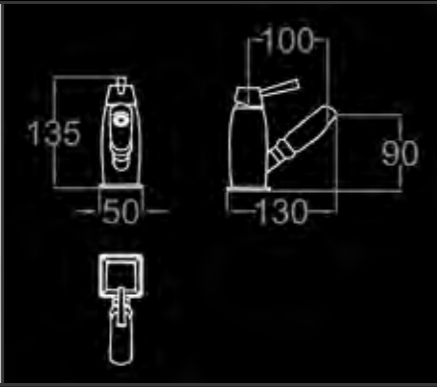

RUBINETTO MONOFORO CON DOCCETTA PER BIDE
СМЕСИТЕЛЬ НА ОДНО ОТВЕРСТИЕ С ВЫДВИЖНЫМ ДУШЕМ ДЛЯ БИДЕ
SINGLE-HOLE TAP WITH SHOWER FOR BIDE

RU 805 CO	FINITURA CROMO - ОТДЕЛКА ХРОМ - CHROME FINISH	
RU 805 NK	FINITURA NICKEL - ОТДЕЛКА НИКЕЛЬ - NICKEL FINISH	
RU 805 CF	FINITURA CROMO FUMÉ - ОТДЕЛКА ТЁМНЫЙ ХРОМ - DARK CHROME FINISH	
RU 805 OC	FINITURA ORO CHIARO - ОТДЕЛКА СВЕТЛОЕ ЗОЛОТО - BRIGHT GOLD FINISH	
RU 805 OR	FINITURA ORO CLASSICO - ОТДЕЛКА КЛАССИЧЕСКОЕ ЗОЛОТО - CLASSIC GOLD FINISH	
RU 805 BR	FINITURA BRONZO - ОТДЕЛКА БРОНЗА - BRONZE FINISH	
RU 805 OS	FINITURA ORO ROSA - ОТДЕЛКА РОЗОВОЕ ЗОЛОТО - ROSE GOLD FINISH	
PREZZO SU RICHIESTA - СТОИМОСТЬ ПО ЗАПРОСУ - PRICE ON DEMAND