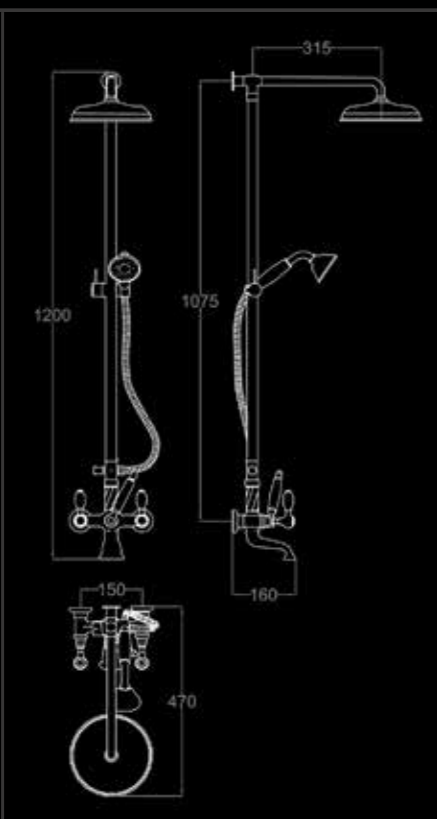

GRUPPO VASCA A PARETE CON SOFFIONE E DOCCETTA
НАСТЕННЫЙ СЕТ ДЛЯ ВАННЫ С ЛЕЙКОЙ И РУЧНЫМ ДУШЕМ
WALL-MOUNTED BATHTUB SET WITH SHOWER HEAD AND SHOWER

RU 358 CO	FINITURA CROMO - ОТДЕЛКА ХРОМ - CHROME FINISH	61
RU 358 NK	FINITURA NICKEL - ОТДЕЛКА НИКЕЛЬ - NICKEL FINISH	87
RU 358 CF	FINITURA CROMO FUMÉ - ОТДЕЛКА ТЁМНЫЙ ХРОМ - DARK CHROME FINISH	93
RU 358 OC	FINITURA ORO CHIARO - ОТДЕЛКА СВЕТЛОЕ ЗОЛОТО - BRIGHT GOLD FINISH	92
RU 358 OR	FINITURA ORO CLASSICO - ОТДЕЛКА КЛАССИЧЕСКОЕ ЗОЛОТО - CLASSIC GOLD FINISH	93
RU 358 BR	FINITURA BRONZO - ОТДЕЛКА БРОНЗА - BRONZE FINISH	87
RU 358 OS	FINITURA ORO ROSA - ОТДЕЛКА РОЗОВОЕ ЗОЛОТО - ROSE GOLD FINISH	98
RU 358 BB	FINITURA BICOLORE - ДВУХЦВЕТНАЯ ОТДЕЛКА - BICOLOUR FINISH	93