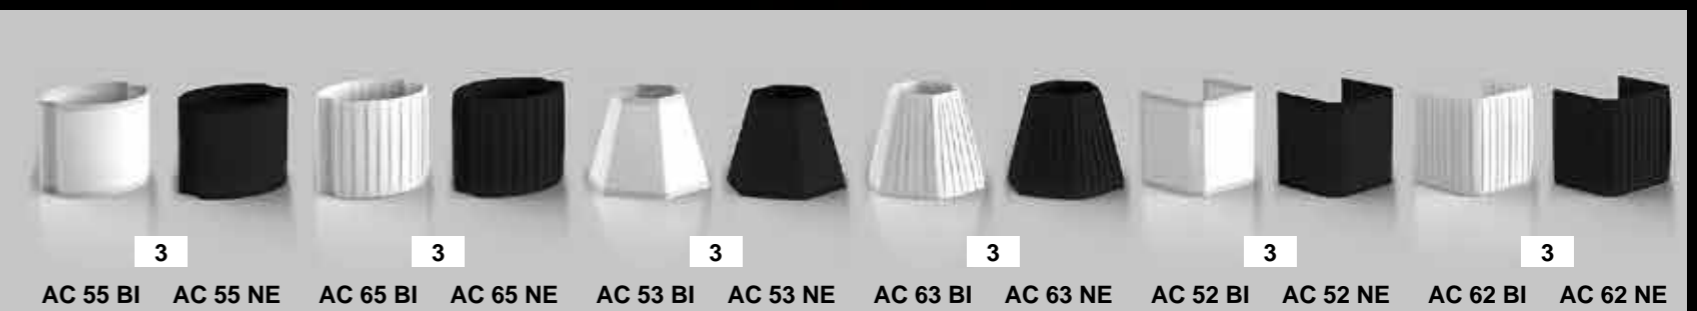

APPLIQUE A CORNICE
СВЕТИЛЬНИК, КРЕПЛЕНИЕ НА РАМУ
FRAME FIXED APPLIQUE

AC 1800 CO	FINITURA CROMO - ОТДЕЛКА ХРОМ - CHROME FINISH	14
AC 1800 NK	FINITURA NICKEL - ОТДЕЛКА НИКЕЛЬ - NICKEL FINISH	19
AC 1800 CF	FINITURA CROMO FUMÉ - ОТДЕЛКА ТЁМНЫЙ ХРОМ - DARK CHROME FINISH	20
AC 1800 OC	FINITURA ORO CHIARO - ОТДЕЛКА СВЕТЛОЕ ЗОЛОТО - BRIGHT GOLD FINISH	20
AC 1800 OR	FINITURA ORO CLASSICO - ОТДЕЛКА КЛАССИЧЕСКОЕ ЗОЛОТО - CLASSIC GOLD FINISH	21
AC 1800 BR	FINITURA BRONZO - ОТДЕЛКА БРОНЗА - BRONZE FINISH	19
AC 1800 OS	FINITURA ORO ROSA - ОТДЕЛКА РОЗОВОЕ ЗОЛОТО - ROSE GOLD FINISH	22

APPLIQUE A CORNICE
СВЕТИЛЬНИК, КРЕПЛЕНИЕ НА РАМУ
FRAME FIXED APPLIQUE

AC 1810 CO	FINITURA CROMO - ОТДЕЛКА ХРОМ - CHROME FINISH	14
AC 1810 NK	FINITURA NICKEL - ОТДЕЛКА НИКЕЛЬ - NICKEL FINISH	19
AC 1810 CF	FINITURA CROMO FUMÉ - ОТДЕЛКА ТЁМНЫЙ ХРОМ - DARK CHROME FINISH	20
AC 1810 OC	FINITURA ORO CHIARO - ОТДЕЛКА СВЕТЛОЕ ЗОЛОТО - BRIGHT GOLD FINISH	20
AC 1810 OR	FINITURA ORO CLASSICO - ОТДЕЛКА КЛАССИЧЕСКОЕ ЗОЛОТО - CLASSIC GOLD FINISH	21
AC 1810 BR	FINITURA BRONZO - ОТДЕЛКА БРОНЗА - BRONZE FINISH	19
AC 1810 OS	FINITURA ORO ROSA - ОТДЕЛКА РОЗОВОЕ ЗОЛОТО - ROSE GOLD FINISH	22