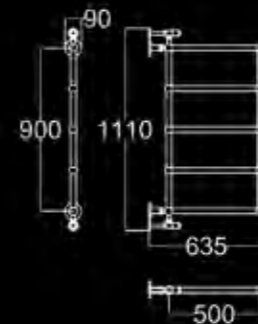

290 W
250 kcal

SCALDASALVIETTE IDRAULICO
ВОДЯНОЙ ПОЛОТЕНЦЕСУШИТЕЛЬ
HYDRAULIC TOWEL WARMER

AC 1033 CO	FINITURA CROMO - ОТДЕЛКА ХРОМ - CHROME FINISH	84
AC 1033 NK	FINITURA NICKEL - ОТДЕЛКА НИКЕЛЬ - NICKEL FINISH	117
AC 1033 CF	FINITURA CROMO FUMÉ - ОТДЕЛКА ТЁМНЫЙ ХРОМ - DARK CHROME FINISH	124
AC 1033 OC	FINITURA ORO CHIARO - ОТДЕЛКА СВЕТЛОЕ ЗОЛОТО - BRIGHT GOLD FINISH	124
AC 1033 OR	FINITURA ORO CLASSICO - ОТДЕЛКА КЛАССИЧЕСКОЕ ЗОЛОТО - CLASSIC GOLD FINISH	126
AC 1033 BR	FINITURA BRONZO - ОТДЕЛКА БРОНЗА - BRONZE FINISH	117
AC 1033 OS	FINITURA ORO ROSA - ОТДЕЛКА РОЗОВОЕ ЗОЛОТО - ROSE GOLD FINISH	132