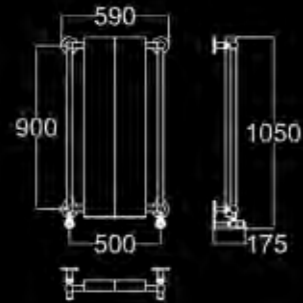

450 W
390 kcal

RADIATORE IDRAULICO
ОТОПИТЕЛЬНАЯ СИСТЕМА С ВОДЯНЫМ ПОДКЛЮЧЕНИЕМ
HYDRAULIC RADIATOR

- AC 1036 CO FINITURA CROMO - ОТДЕЛКА ХРОМ - CHROME FINISH **130**
- AC 1036 NK FINITURA NICKEL - ОТДЕЛКА НИКЕЛЬ - NICKEL FINISH **184**
- AC 1036 CF FINITURA CROMO FUMÉ - ОТДЕЛКА ТЁМНЫЙ ХРОМ - DARK CHROME FINISH **193**
- AC 1036 OC FINITURA ORO CHIARO - ОТДЕЛКА СВЕТЛОЕ ЗОЛОТО - BRIGHT GOLD FINISH **193**
- AC 1036 OR FINITURA ORO CLASSICO - ОТДЕЛКА КЛАССИЧЕСКОЕ ЗОЛОТО - CLASSIC GOLD FINISH **195**
- AC 1036 BR FINITURA BRONZO - ОТДЕЛКА БРОНЗА - BRONZE FINISH **184**
- AC 1036 OS FINITURA ORO ROSA - ОТДЕЛКА РОЗОВОЕ ЗОЛОТО - ROSE GOLD FINISH **205**