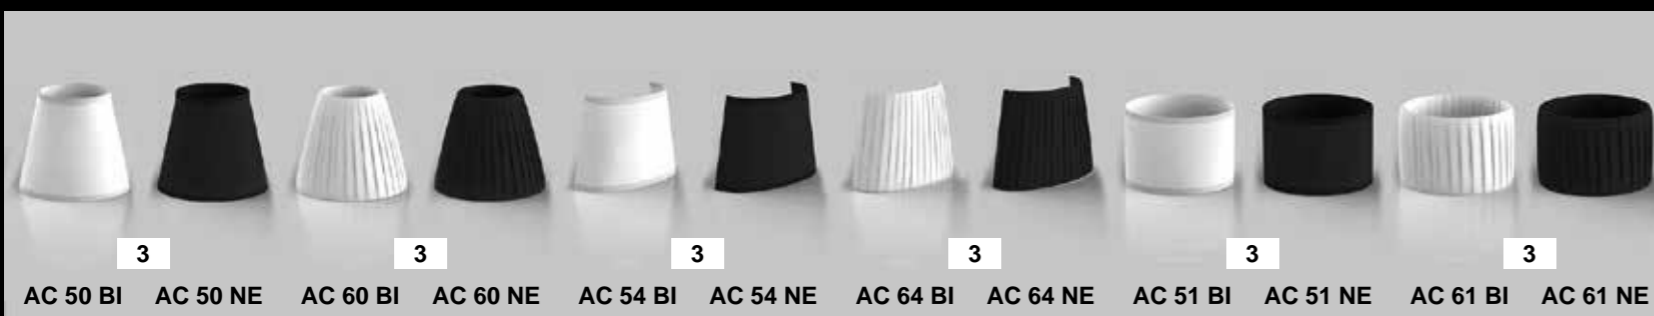

LAMPADARIO
ЛЮСТРА
CHANDELIER

AC 1605 CO	FINITURA CROMO - ОТДЕЛКА ХРОМ - CHROME FINISH	80
AC 1605 NK	FINITURA NICKEL - ОТДЕЛКА НИКЕЛЬ - NICKEL FINISH	110
AC 1605 CF	FINITURA CROMO FUMÉ - ОТДЕЛКА ТЁМНЫЙ ХРОМ - DARK CHROME FINISH	117
AC 1605 OC	FINITURA ORO CHIARO - ОТДЕЛКА СВЕТЛОЕ ЗОЛОТО - BRIGHT GOLD FINISH	117
AC 1605 OR	FINITURA ORO CLASSICO - ОТДЕЛКА КЛАССИЧЕСКОЕ ЗОЛОТО - CLASSIC GOLD FINISH	120
AC 1605 BR	FINITURA BRONZO - ОТДЕЛКА БРОНЗА - BRONZE FINISH	110
AC 1605 OS	FINITURA ORO ROSA - ОТДЕЛКА РОЗОВОЕ ЗОЛОТО - ROSE GOLD FINISH	125

AC 1615 CO	FINITURA CROMO - ОТДЕЛКА ХРОМ - CHROME FINISH	80
AC 1615 NK	FINITURA NICKEL - ОТДЕЛКА НИКЕЛЬ - NICKEL FINISH	110
AC 1615 CF	FINITURA CROMO FUMÉ - ОТДЕЛКА ТЁМНЫЙ ХРОМ - DARK CHROME FINISH	117
AC 1615 OC	FINITURA ORO CHIARO - ОТДЕЛКА СВЕТЛОЕ ЗОЛОТО - BRIGHT GOLD FINISH	117
AC 1615 OR	FINITURA ORO CLASSICO - ОТДЕЛКА КЛАССИЧЕСКОЕ ЗОЛОТО - CLASSIC GOLD FINISH	120
AC 1615 BR	FINITURA BRONZO - ОТДЕЛКА БРОНЗА - BRONZE FINISH	110
AC 1615 OS	FINITURA ORO ROSA - ОТДЕЛКА РОЗОВОЕ ЗОЛОТО - ROSE GOLD FINISH	125

1
AC 90