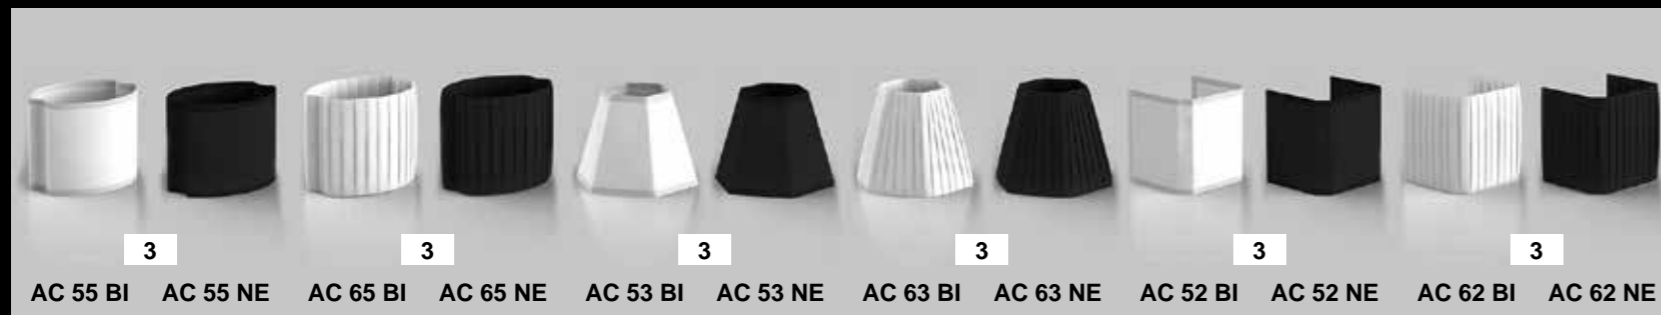

LAMPADARIO
ЛЮСТРА
CHANDELIER

AC 1205 CO	FINITURA CROMO - ОТДЕЛКА ХРОМ - CHROME FINISH	75
AC 1205 NK	FINITURA NICKEL - ОТДЕЛКА НИКЕЛЬ - NICKEL FINISH	104
AC 1205 CF	FINITURA CROMO FUMÉ - ОТДЕЛКА ТЁМНЫЙ ХРОМ - DARK CHROME FINISH	112
AC 1205 OC	FINITURA ORO CHIARO - ОТДЕЛКА СВЕТЛОЕ ЗОЛОТО - BRIGHT GOLD FINISH	112
AC 1205 OR	FINITURA ORO CLASSICO - ОТДЕЛКА КЛАССИЧЕСКОЕ ЗОЛОТО - CLASSIC GOLD FINISH	115
AC 1205 BR	FINITURA BRONZO - ОТДЕЛКА БРОНЗА - BRONZE FINISH	104
AC 1205 OS	FINITURA ORO ROSA - ОТДЕЛКА РОЗОВОЕ ЗОЛОТО - ROSE GOLD FINISH	120

AC 1215 CO	FINITURA CROMO - ОТДЕЛКА ХРОМ - CHROME FINISH	75
AC 1215 NK	FINITURA NICKEL - ОТДЕЛКА НИКЕЛЬ - NICKEL FINISH	104
AC 1215 CF	FINITURA CROMO FUMÉ - ОТДЕЛКА ТЁМНЫЙ ХРОМ - DARK CHROME FINISH	112
AC 1215 OC	FINITURA ORO CHIARO - ОТДЕЛКА СВЕТЛОЕ ЗОЛОТО - BRIGHT GOLD FINISH	112
AC 1215 OR	FINITURA ORO CLASSICO - ОТДЕЛКА КЛАССИЧЕСКОЕ ЗОЛОТО - CLASSIC GOLD FINISH	115
AC 1215 BR	FINITURA BRONZO - ОТДЕЛКА БРОНЗА - BRONZE FINISH	104
AC 1215 OS	FINITURA ORO ROSA - ОТДЕЛКА РОЗОВОЕ ЗОЛОТО - ROSE GOLD FINISH	120