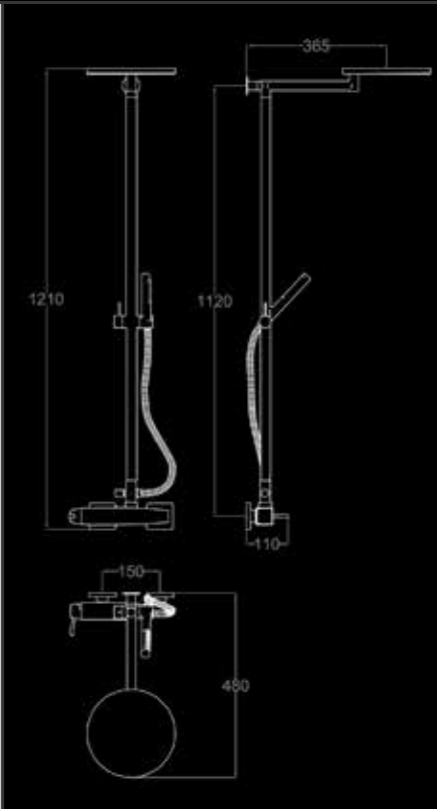

GRUPPO DOCCIA A PARETE CON SOFFIONE E DOCSETTA
НАСТЕННЫЙ СЕТ ДЛЯ ДУША С ЛЕЙКОЙ И РУЧНЫМ ДУШЕМ
WALL-MOUNTED SHOWER SET WITH SHOWER HEAD AND SHOWER

RU 820 CO	FINITURA CROMO - ОТДЕЛКА ХРОМ - CHROME FINISH	74
RU 820 NK	FINITURA NICKEL - ОТДЕЛКА НИКЕЛЬ - NICKEL FINISH	109
RU 820 CF	FINITURA CROMO FUMÉ - ОТДЕЛКА ТЁМНЫЙ ХРОМ - DARK CHROME FINISH	117
RU 820 OC	FINITURA ORO CHIARO - ОТДЕЛКА СВЕТЛОЕ ЗОЛОТО - BRIGHT GOLD FINISH	115
RU 820 OR	FINITURA ORO CLASSICO - ОТДЕЛКА КЛАССИЧЕСКОЕ ЗОЛОТО - CLASSIC GOLD FINISH	117
RU 820 BR	FINITURA BRONZO - ОТДЕЛКА БРОНЗА - BRONZE FINISH	109
RU 820 OS	FINITURA ORO ROSA - ОТДЕЛКА РОЗОВОЕ ЗОЛОТО - ROSE GOLD FINISH	122