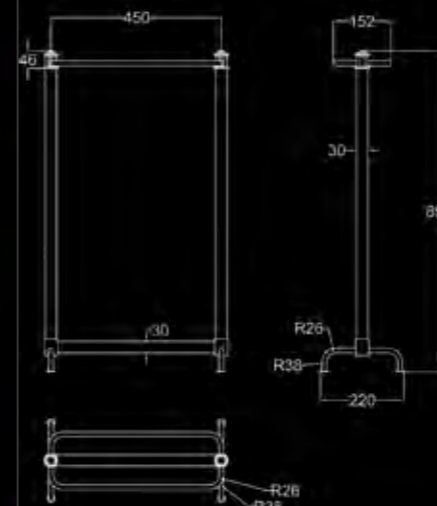

PIANTANA GIREVOLE
 НАПОЛЬНАЯ ВРАЩАЮЩАЯСЯ СТОЙКА
 JOINTED STAND

AC 1667 CO	FINITURA CROMO - ОТДЕЛКА ХРОМ - CHROME FINISH	30
AC 1667 NK	FINITURA NICKEL - ОТДЕЛКА НИКЕЛЬ - NICKEL FINISH	40
AC 1667 CF	FINITURA CROMO FUMÉ - ОТДЕЛКА ТЁМНЫЙ ХРОМ - DARK CHROME FINISH	44
AC 1667 OC	FINITURA ORO CHIARO - ОТДЕЛКА СВЕТЛОЕ ЗОЛОТО - BRIGHT GOLD FINISH	43
AC 1667 OR	FINITURA ORO CLASSICO - ОТДЕЛКА КЛАССИЧЕСКОЕ ЗОЛОТО - CLASSIC GOLD FINISH	44
AC 1667 BR	FINITURA BRONZO - ОТДЕЛКА БРОНЗА - BRONZE FINISH	40
AC 1667 OS	FINITURA ORO ROSA - ОТДЕЛКА РОЗОВОЕ ЗОЛОТО - ROSE GOLD FINISH	45