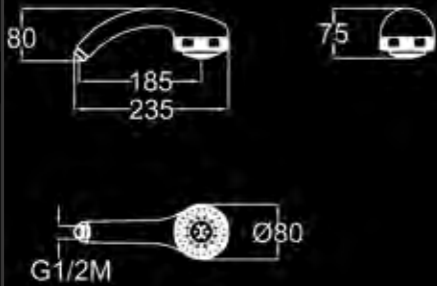

SOFFIONE MULTIGETTO
ДУШЕВАЯ ЛЕЙКА МУЛЬТИ РЕЖИМ СТРУИ
MULTI-STREAM SHOWER HEAD

RU A25 CO	FINITURA CROMO - ОТДЕЛКА ХРОМ - CHROME FINISH	7
RU A25 NK	FINITURA NICKEL - ОТДЕЛКА НИКЕЛЬ - NICKEL FINISH	9
RU A25 CF	FINITURA CROMO FUMÉ - ОТДЕЛКА ТЁМНЫЙ ХРОМ - DARK CHROME FINISH	10
RU A25 OC	FINITURA ORO CHIARO - ОТДЕЛКА СВЕТЛОЕ ЗОЛОТО - BRIGHT GOLD FINISH	10
RU A25 OR	FINITURA ORO CLASSICO - ОТДЕЛКА КЛАССИЧЕСКОЕ ЗОЛОТО - CLASSIC GOLD FINISH	11
RU A25 BR	FINITURA BRONZO - ОТДЕЛКА БРОНЗА - BRONZE FINISH	9
RU A25 OS	FINITURA ORO ROSA - ОТДЕЛКА РОЗОВОЕ ЗОЛОТО - ROSE GOLD FINISH	12