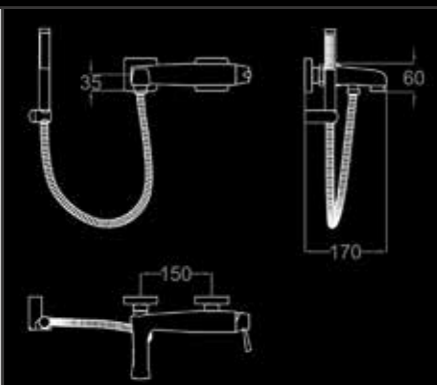

GRUPPO VASCA A PARETE CON DOCCIA
НАСТЕННЫЙ СЕТ ДЛЯ ВАННЫ С ДУШЕМ
WALL-MOUNTED BATHTUB SET WITH SHOWER

RU 806 CO	FINITURA CROMO - ОТДЕЛКА ХРОМ - CHROME FINISH	52
RU 806 NK	FINITURA NICKEL - ОТДЕЛКА НИКЕЛЬ - NICKEL FINISH	77
RU 806 CF	FINITURA CROMO FUMÉ - ОТДЕЛКА ТЁМНЫЙ ХРОМ - DARK CHROME FINISH	83
RU 806 OC	FINITURA ORO CHIARO - ОТДЕЛКА СВЕТЛОЕ ЗОЛОТО - BRIGHT GOLD FINISH	82
RU 806 OR	FINITURA ORO CLASSICO - ОТДЕЛКА КЛАССИЧЕСКОЕ ЗОЛОТО - CLASSIC GOLD FINISH	83
RU 806 BR	FINITURA BRONZO - ОТДЕЛКА БРОНЗА - BRONZE FINISH	77
RU 806 OS	FINITURA ORO ROSA - ОТДЕЛКА РОЗОВОЕ ЗОЛОТО - ROSE GOLD FINISH	86