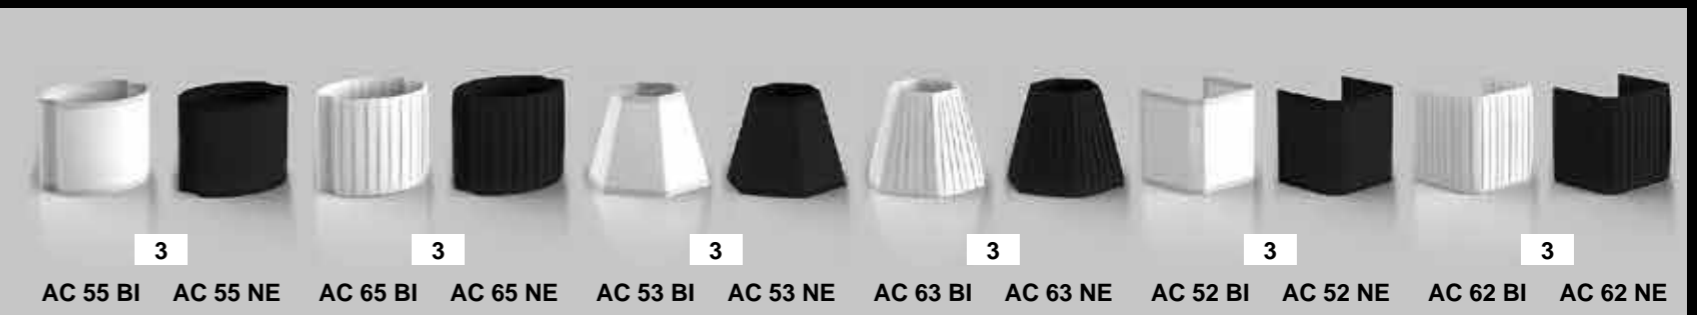

APPLIQUE A MURO
СВЕТИЛЬНИК, КРЕПЛЕНИЕ НА СТЕНУ
WALL FIXED APPLIQUE

AC 1920 CO	FINITURA CROMO - ОТДЕЛКА ХРОМ - CHROME FINISH	12
AC 1920 NK	FINITURA NICKEL - ОТДЕЛКА НИКЕЛЬ - NICKEL FINISH	16
AC 1920 CF	FINITURA CROMO FUMÉ - ОТДЕЛКА ТЁМНЫЙ ХРОМ - DARK CHROME FINISH	17
AC 1920 OC	FINITURA ORO CHIARO - ОТДЕЛКА СВЕТЛОЕ ЗОЛОТО - BRIGHT GOLD FINISH	17
AC 1920 OR	FINITURA ORO CLASSICO - ОТДЕЛКА КЛАССИЧЕСКОЕ ЗОЛОТО - CLASSIC GOLD FINISH	18
AC 1920 BR	FINITURA BRONZO - ОТДЕЛКА БРОНЗА - BRONZE FINISH	16
AC 1920 OS	FINITURA ORO ROSA - ОТДЕЛКА РОЗОВОЕ ЗОЛОТО - ROSE GOLD FINISH	19

STELO IN CRISTALLO VENEZIANO - ДЕРЖАТЕЛЬ ВЕНЕЦИАНСКОЕ СТЕКЛО - VENETIAN GLASS STEM

APPLIQUE A CORNICE
СВЕТИЛЬНИК, КРЕПЛЕНИЕ НА РАМУ
FRAME FIXED APPLIQUE

AC 1920 CO	FINITURA CROMO - ОТДЕЛКА ХРОМ - CHROME FINISH	9
AC 1920 NK	FINITURA NICKEL - ОТДЕЛКА НИКЕЛЬ - NICKEL FINISH	12
AC 1920 CF	FINITURA CROMO FUMÉ - ОТДЕЛКА ТЁМНЫЙ ХРОМ - DARK CHROME FINISH	13
AC 1920 OC	FINITURA ORO CHIARO - ОТДЕЛКА СВЕТЛОЕ ЗОЛОТО - BRIGHT GOLD FINISH	13
AC 1920 OR	FINITURA ORO CLASSICO - ОТДЕЛКА КЛАССИЧЕСКОЕ ЗОЛОТО - CLASSIC GOLD FINISH	14
AC 1920 BR	FINITURA BRONZO - ОТДЕЛКА БРОНЗА - BRONZE FINISH	12
AC 1920 OS	FINITURA ORO ROSA - ОТДЕЛКА РОЗОВОЕ ЗОЛОТО - ROSE GOLD FINISH	15

STELO IN CRISTALLO VENEZIANO - ДЕРЖАТЕЛЬ ВЕНЕЦИАНСКОЕ СТЕКЛО - VENETIAN GLASS STEM