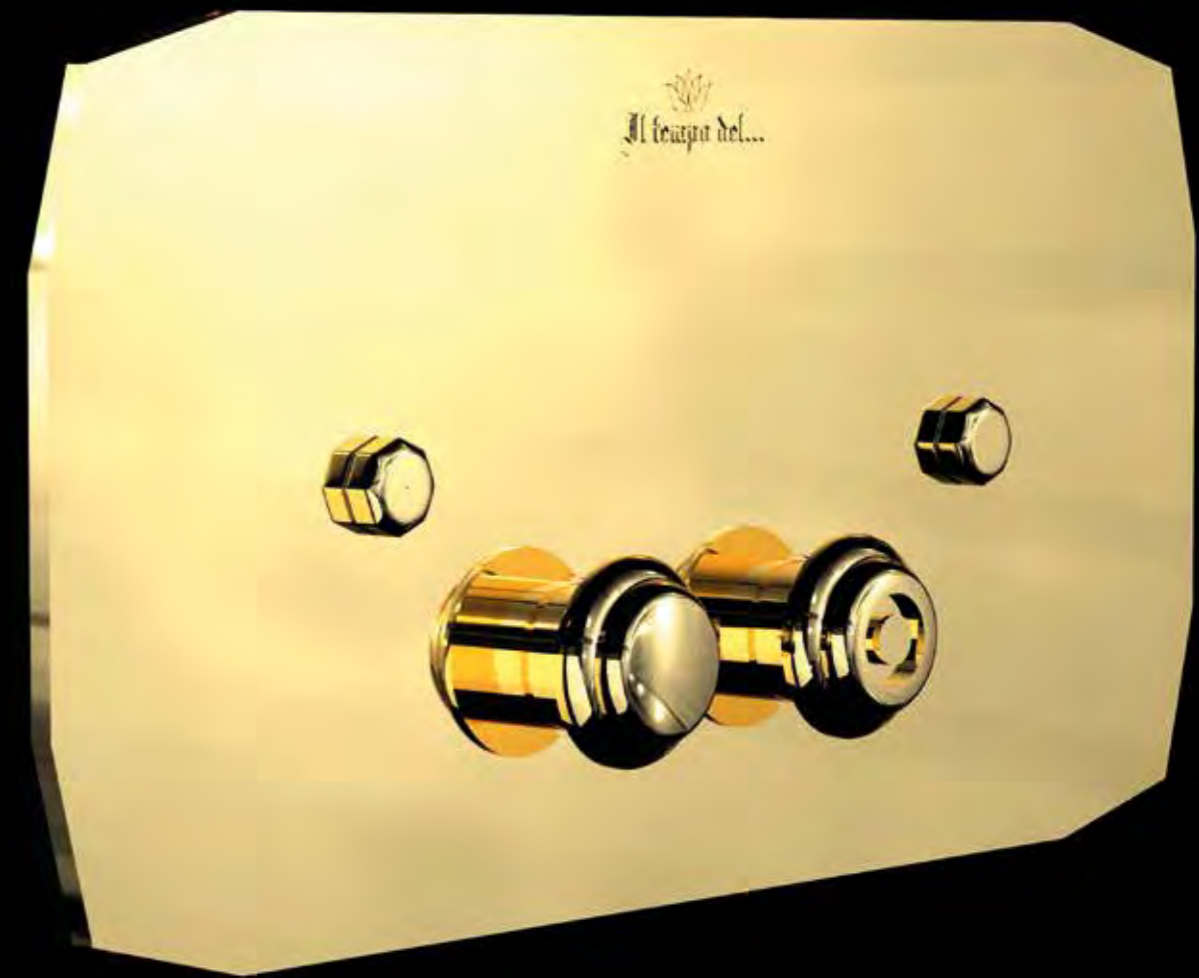

PORTA ROTOLO
БУМАГОДЕРЖАТЕЛЬ
PEG FOR TOILET ROLL

AC 1764 CO	FINITURA CROMO - ОТДЕЛКА ХРОМ - CHROME FINISH	9
AC 1764 NK	FINITURA NICKEL - ОТДЕЛКА НИКЕЛЬ - NICKEL FINISH	12
AC 1764 CF	FINITURA CROMO FUMÉ - ОТДЕЛКА ТЁМНЫЙ ХРОМ - DARK CHROME FINISH	13
AC 1764 OC	FINITURA ORO CHIARO - ОТДЕЛКА СВЕТЛОЕ ЗОЛОТО - BRIGHT GOLD FINISH	12
AC 1764 OR	FINITURA ORO CLASSICO - ОТДЕЛКА КЛАССИЧЕСКОЕ ЗОЛОТО - CLASSIC GOLD FINISH	13
AC 1764 BR	FINITURA BRONZO - ОТДЕЛКА БРОНЗА - BRONZE FINISH	12
AC 1764 OS	FINITURA ORO ROSA - ОТДЕЛКА РОЗОВОЕ ЗОЛОТО - ROSE GOLD FINISH	14

PLACCA WC
ПАНЕЛЬ СМЫВА, КНОПОЧНАЯ
FLUSH BUTTON PANEL

BW A20 CO	FINITURA CROMO - ОТДЕЛКА ХРОМ - CHROME FINISH	26
BW A20 NK	FINITURA NICKEL - ОТДЕЛКА НИКЕЛЬ - NICKEL FINISH	37
BW A20 CF	FINITURA CROMO FUMÉ - ОТДЕЛКА ТЁМНЫЙ ХРОМ - DARK CHROME FINISH	40
BW A20 OC	FINITURA ORO CHIARO - ОТДЕЛКА СВЕТЛОЕ ЗОЛОТО - BRIGHT GOLD FINISH	39
BW A20 OR	FINITURA ORO CLASSICO - ОТДЕЛКА КЛАССИЧЕСКОЕ ЗОЛОТО - CLASSIC GOLD FINISH	40
BW A20 BR	FINITURA BRONZO - ОТДЕЛКА БРОНЗА - BRONZE FINISH	37
BW A20 OS	FINITURA ORO ROSA - ОТДЕЛКА РОЗОВОЕ ЗОЛОТО - ROSE GOLD FINISH	41

PLACCA DI COMANDO PER CASSETTA GEBERIT TIPO UNICA+, KOMBIFIX, DUOFIX, UP320 O SIMILI
КЛАВИША ДЛЯ БАЧКИ GEBERIT ТИПА UNICA+, KOMBIFIX, DUOFIX, UP320 И АНАЛОГИЧНЫХ
PUSH BUTTON WALL PLAQUE FOR GEBERIT IN-WALL CISTERN, TYPE UNICA+, KOMBIFIX, DUOFIX, UP320 OR SIMILAR

N.B. VI PREGHIAMO DI VERIFICARE LE COMPATIBILITÀ DELLA VOSTRA CASSETTA CON LA PLACCA WC
ПРОСИМ УБЕДИТЬСЯ, ПОДХОДИТ ЛИ К ВАШЕМУ БАЧКУ КНОПОЧНАЯ ПАНЕЛЬ СМЫВА
WE KINDLY ASK YOU TO VERIFY THE COMPATIBILITY OF YOUR CISTERN WITH THE FLUSH BUTTON PANEL