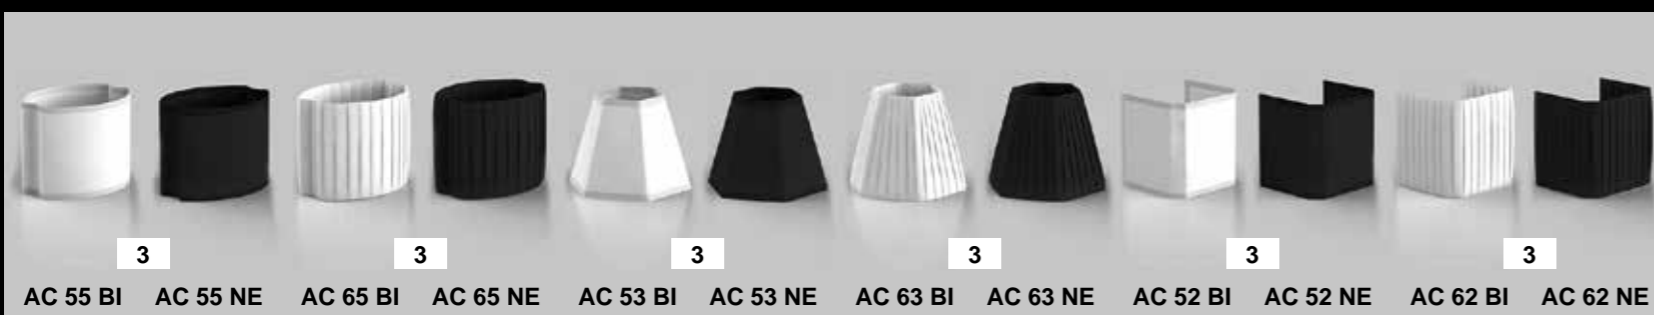

3 3 3 3 3 3 3 3 3 3 3 3
AC 50 BI AC 50 NE AC 60 BI AC 60 NE AC 54 BI AC 54 NE AC 64 BI AC 64 NE AC 51 BI AC 51 NE AC 61 BI AC 61 NE

3 3 3 3 3 3 3 3 3 3 3 3
AC 55 BI AC 55 NE AC 65 BI AC 65 NE AC 53 BI AC 53 NE AC 63 BI AC 63 NE AC 52 BI AC 52 NE AC 62 BI AC 62 NE