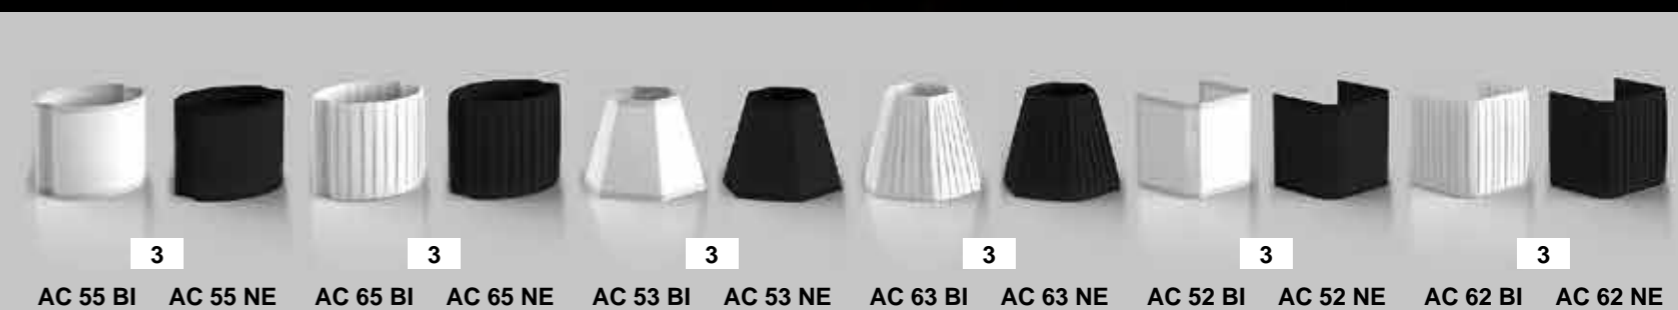

APPLIQUE A CORNICE
СВЕТИЛЬНИК, КРЕПЛЕНИЕ НА РАМУ
FRAME FIXED APPLIQUE

AC 1700 CO	FINITURA CROMO - ОТДЕЛКА ХРОМ - CHROME FINISH	14
AC 1700 NK	FINITURA NICKEL - ОТДЕЛКА НИКЕЛЬ - NICKEL FINISH	19
AC 1700 CF	FINITURA CROMO FUMÉ - ОТДЕЛКА ТЁМНЫЙ ХРОМ - DARK CHROME FINISH	20
AC 1700 OC	FINITURA ORO CHIARO - ОТДЕЛКА СВЕТЛОЕ ЗОЛОТО - BRIGHT GOLD FINISH	20
AC 1700 OR	FINITURA ORO CLASSICO - ОТДЕЛКА КЛАССИЧЕСКОЕ ЗОЛОТО - CLASSIC GOLD FINISH	21
AC 1700 BR	FINITURA BRONZO - ОТДЕЛКА БРОНЗА - BRONZE FINISH	19
AC 1700 OS	FINITURA ORO ROSA - ОТДЕЛКА РОЗОВОЕ ЗОЛОТО - ROSE GOLD FINISH	22

APPLIQUE A CORNICE
СВЕТИЛЬНИК, КРЕПЛЕНИЕ НА РАМУ
FRAME FIXED APPLIQUE

AC 1710 CO	FINITURA CROMO - ОТДЕЛКА ХРОМ - CHROME FINISH	14
AC 1710 NK	FINITURA NICKEL - ОТДЕЛКА НИКЕЛЬ - NICKEL FINISH	19
AC 1710 CF	FINITURA CROMO FUMÉ - ОТДЕЛКА ТЁМНЫЙ ХРОМ - DARK CHROME FINISH	20
AC 1710 OC	FINITURA ORO CHIARO - ОТДЕЛКА СВЕТЛОЕ ЗОЛОТО - BRIGHT GOLD FINISH	20
AC 1710 OR	FINITURA ORO CLASSICO - ОТДЕЛКА КЛАССИЧЕСКОЕ ЗОЛОТО - CLASSIC GOLD FINISH	21
AC 1710 BR	FINITURA BRONZO - ОТДЕЛКА БРОНЗА - BRONZE FINISH	19
AC 1710 OS	FINITURA ORO ROSA - ОТДЕЛКА РОЗОВОЕ ЗОЛОТО - ROSE GOLD FINISH	22