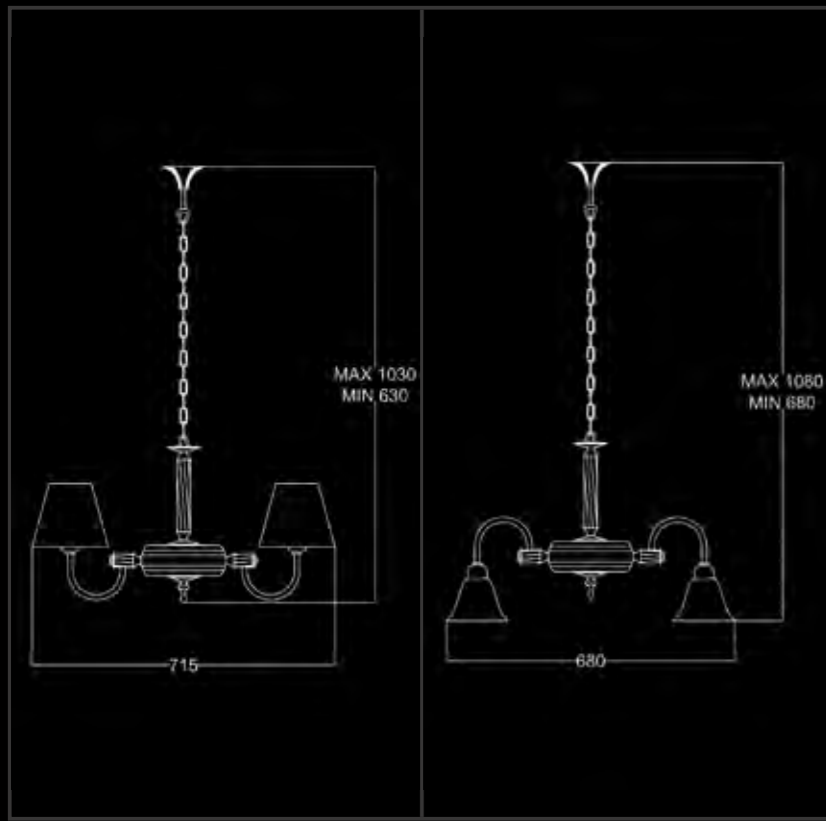

LAMPADARIO
ЛЮСТРА
CHANDELIER

AC 1205 CO	FINITURA CROMO - ОТДЕЛКА ХРОМ - CHROME FINISH	75
AC 1205 NK	FINITURA NICKEL - ОТДЕЛКА НИКЕЛЬ - NICKEL FINISH	104
AC 1205 CF	FINITURA CROMO FUMÉ - ОТДЕЛКА ТЁМНЫЙ ХРОМ - DARK CHROME FINISH	112
AC 1205 OC	FINITURA ORO CHIARO - ОТДЕЛКА СВЕТЛОЕ ЗОЛОТО - BRIGHT GOLD FINISH	112
AC 1205 OR	FINITURA ORO CLASSICO - ОТДЕЛКА КЛАССИЧЕСКОЕ ЗОЛОТО - CLASSIC GOLD FINISH	115
AC 1205 BR	FINITURA BRONZO - ОТДЕЛКА БРОНЗА - BRONZE FINISH	104
AC 1205 OS	FINITURA ORO ROSA - ОТДЕЛКА РОЗОВОЕ ЗОЛОТО - ROSE GOLD FINISH	120

AC 1215 CO	FINITURA CROMO - ОТДЕЛКА ХРОМ - CHROME FINISH	75
AC 1215 NK	FINITURA NICKEL - ОТДЕЛКА НИКЕЛЬ - NICKEL FINISH	104
AC 1215 CF	FINITURA CROMO FUMÉ - ОТДЕЛКА ТЁМНЫЙ ХРОМ - DARK CHROME FINISH	112
AC 1215 OC	FINITURA ORO CHIARO - ОТДЕЛКА СВЕТЛОЕ ЗОЛОТО - BRIGHT GOLD FINISH	112
AC 1215 OR	FINITURA ORO CLASSICO - ОТДЕЛКА КЛАССИЧЕСКОЕ ЗОЛОТО - CLASSIC GOLD FINISH	115
AC 1215 BR	FINITURA BRONZO - ОТДЕЛКА БРОНЗА - BRONZE FINISH	104
AC 1215 OS	FINITURA ORO ROSA - ОТДЕЛКА РОЗОВОЕ ЗОЛОТО - ROSE GOLD FINISH	120