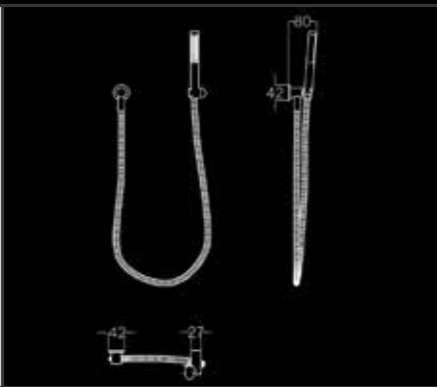

DOCSETTA
РУЧНОЙ ДУШ
SHOWER

RU A13 CO	FINITURA CROMO - ОТДЕЛКА ХРОМ - CHROME FINISH	10
RU A13 NK	FINITURA NICKEL - ОТДЕЛКА НИКЕЛЬ - NICKEL FINISH	14
RU A13 CF	FINITURA CROMO FUMÉ - ОТДЕЛКА ТЁМНЫЙ ХРОМ - DARK CHROME FINISH	15
RU A13 OC	FINITURA ORO CHIARO - ОТДЕЛКА СВЕТЛОЕ ЗОЛОТО - BRIGHT GOLD FINISH	14
RU A13 OR	FINITURA ORO CLASSICO - ОТДЕЛКА КЛАССИЧЕСКОЕ ЗОЛОТО - CLASSIC GOLD FINISH	15
RU A13 BR	FINITURA BRONZO - ОТДЕЛКА БРОНЗА - BRONZE FINISH	14
RU A13 OS	FINITURA ORO ROSA - ОТДЕЛКА РОЗОВОЕ ЗОЛОТО - ROSE GOLD FINISH	16