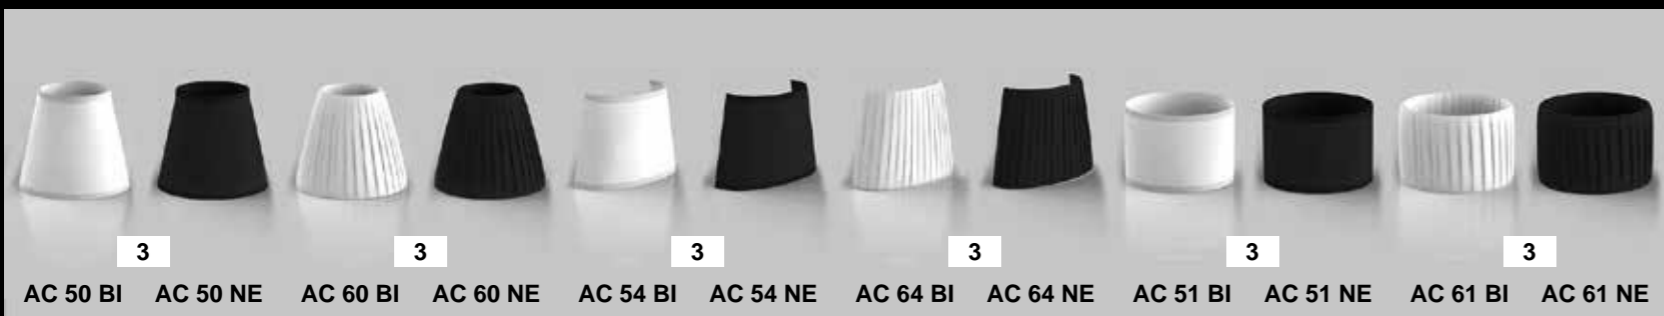

LAMPADARIO
ЛЮСТРА
CHANDELIER

AC 1805 CO	FINITURA CROMO - ОТДЕЛКА ХРОМ - CHROME FINISH	80
AC 1805 NK	FINITURA NICKEL - ОТДЕЛКА НИКЕЛЬ - NICKEL FINISH	110
AC 1805 CF	FINITURA CROMO FUMÉ - ОТДЕЛКА ТЁМНЫЙ ХРОМ - DARK CHROME FINISH	117
AC 1805 OC	FINITURA ORO CHIARO - ОТДЕЛКА СВЕТЛОЕ ЗОЛОТО - BRIGHT GOLD FINISH	117
AC 1805 OR	FINITURA ORO CLASSICO - ОТДЕЛКА КЛАССИЧЕСКОЕ ЗОЛОТО - CLASSIC GOLD FINISH	120
AC 1805 BR	FINITURA BRONZO - ОТДЕЛКА БРОНЗА - BRONZE FINISH	110
AC 1805 OS	FINITURA ORO ROSA - ОТДЕЛКА РОЗОВОЕ ЗОЛОТО - ROSE GOLD FINISH	125

AC 1815 CO	FINITURA CROMO - ОТДЕЛКА ХРОМ - CHROME FINISH	80
AC 1815 NK	FINITURA NICKEL - ОТДЕЛКА НИКЕЛЬ - NICKEL FINISH	110
AC 1815 CF	FINITURA CROMO FUMÉ - ОТДЕЛКА ТЁМНЫЙ ХРОМ - DARK CHROME FINISH	117
AC 1815 OC	FINITURA ORO CHIARO - ОТДЕЛКА СВЕТЛОЕ ЗОЛОТО - BRIGHT GOLD FINISH	117
AC 1815 OR	FINITURA ORO CLASSICO - ОТДЕЛКА КЛАССИЧЕСКОЕ ЗОЛОТО - CLASSIC GOLD FINISH	120
AC 1815 BR	FINITURA BRONZO - ОТДЕЛКА БРОНЗА - BRONZE FINISH	110
AC 1815 OS	FINITURA ORO ROSA - ОТДЕЛКА РОЗОВОЕ ЗОЛОТО - ROSE GOLD FINISH	125