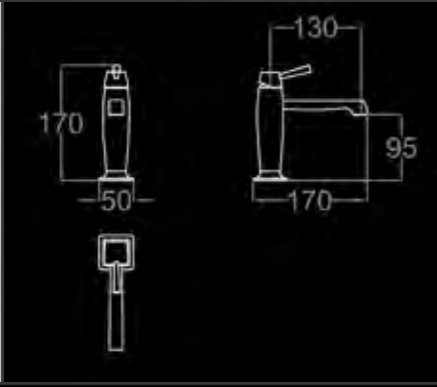

RUBINETTO MONOFORO PER LAVABO
СМЕСИТЕЛЬ НА ОДНО ОТВЕРСТИЕ ДЛЯ РАКОВИНЫ
SINGLE-HOLE TAP FOR BASIN

RU 802 CO	FINITURA CROMO - ОТДЕЛКА ХРОМ - CHROME FINISH	25
RU 802 NK	FINITURA NICKEL - ОТДЕЛКА НИКЕЛЬ - NICKEL FINISH	35
RU 802 CF	FINITURA CROMO FUMÉ - ОТДЕЛКА ТЁМНЫЙ ХРОМ - DARK CHROME FINISH	37
RU 802 OC	FINITURA ORO CHIARO - ОТДЕЛКА СВЕТЛОЕ ЗОЛОТО - BRIGHT GOLD FINISH	36
RU 802 OR	FINITURA ORO CLASSICO - ОТДЕЛКА КЛАССИЧЕСКОЕ ЗОЛОТО - CLASSIC GOLD FINISH	37
RU 802 BR	FINITURA BRONZO - ОТДЕЛКА БРОНЗА - BRONZE FINISH	35
RU 802 OS	FINITURA ORO ROSA - ОТДЕЛКА РОЗОВОЕ ЗОЛОТО - ROSE GOLD FINISH	39