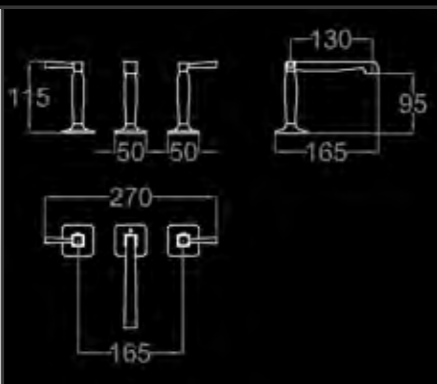

RUBINETTO BORDO VASCA TRE FORI
СМЕСИТЕЛЬ НА БОРТ ВАННЫ НА ТРИ ОТВЕРСТИЯ
BATH BORDER THREE-HOLE TAP

RU 819 CO	FINITURA CROMO - ОТДЕЛКА ХРОМ - CHROME FINISH	54
RU 819 NK	FINITURA NICKEL - ОТДЕЛКА НИКЕЛЬ - NICKEL FINISH	78
RU 819 CF	FINITURA CROMO FUMÉ - ОТДЕЛКА ТЁМНЫЙ ХРОМ - DARK CHROME FINISH	84
RU 819 OC	FINITURA ORO CHIARO - ОТДЕЛКА СВЕТЛОЕ ЗОЛОТО - BRIGHT GOLD FINISH	82
RU 819 OR	FINITURA ORO CLASSICO - ОТДЕЛКА КЛАССИЧЕСКОЕ ЗОЛОТО - CLASSIC GOLD FINISH	84
RU 819 BR	FINITURA BRONZO - ОТДЕЛКА БРОНЗА - BRONZE FINISH	78
RU 819 OS	FINITURA ORO ROSA - ОТДЕЛКА РОЗОВОЕ ЗОЛОТО - ROSE GOLD FINISH	87