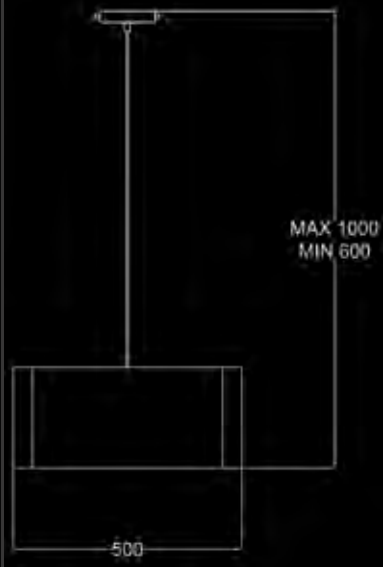

LAMPADARIO
ЛЮСТРА
CHANDELIER

20
AC 72 BI

20
AC 72 NE

23
AC82 BI

23
AC82 NE