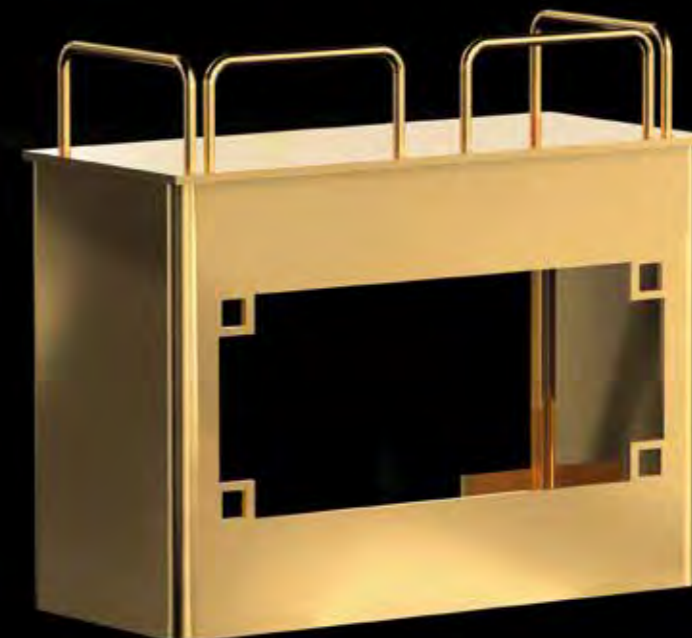

IL MISCELATORE MECCANICO O TERMOSTATICO AD INCASSO DEVE ESSERE ASSEMBLATO SOLO CON LA NOSTRA SCATOLA DI FISSAGGIO
LA SCATOLA DI FISSAGGIO IN LAMIERA È COMPRESA NEL PREZZO (VEDI PAG. 177)

ВСТРАИВАЕМЫЙ МЕХАНИЧЕСКИЙ ИЛИ ТЕРМОСТАТИЧЕСКИЙ СМЕСИТЕЛИ ДОЛЖНЫ БЫТЬ УСТАНОВЛЕННЫ ТОЛЬКО С ПОМОЩЬЮ НАШИХ МОНТАЖНЫХ
КОРОБОК МОНТАЖНАЯ МЕТАЛЛИЧЕСКАЯ КОРОБКА ВКЛЮЧЕНА В СТОИМОСТЬ (СМ.СТР 177)

BUILT-IN MECHANICAL OR THERMOSTATIC MIXERS SHOULD BE ASSEMBLED ONLY BY USING OUR FIXING BOXES
FIXING BOX IN SHEET METAL IS INCLUDED IN THE PRICE (SEE PAGE 177)