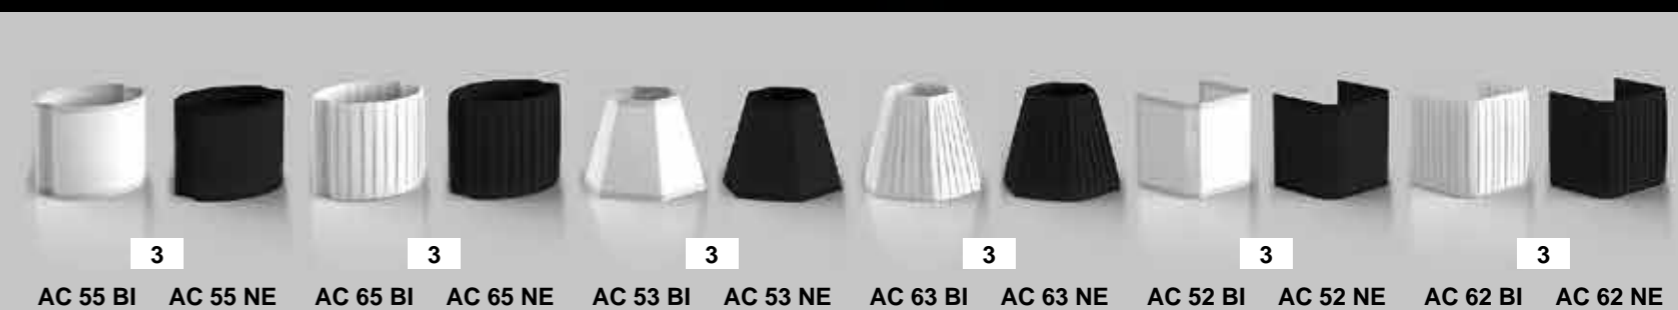

APPLIQUE A CORNICE
СВЕТИЛЬНИК, КРЕПЛЕНИЕ НА РАМУ
FRAME FIXED APPLIQUE

AC 1400 CO	FINITURA CROMO - ОТДЕЛКА ХРОМ - CHROME FINISH	12
AC 1400 NK	FINITURA NICKEL - ОТДЕЛКА НИКЕЛЬ - NICKEL FINISH	16
AC 1400 CF	FINITURA CROMO FUMÉ - ОТДЕЛКА ТЁМНЫЙ ХРОМ - DARK CHROME FINISH	17
AC 1400 OC	FINITURA ORO CHIARO - ОТДЕЛКА СВЕТЛОЕ ЗОЛОТО - BRIGHT GOLD FINISH	17
AC 1400 OR	FINITURA ORO CLASSICO - ОТДЕЛКА КЛАССИЧЕСКОЕ ЗОЛОТО - CLASSIC GOLD FINISH	18
AC 1400 BR	FINITURA BRONZO - ОТДЕЛКА БРОНЗА - BRONZE FINISH	16
AC 1400 OS	FINITURA ORO ROSA - ОТДЕЛКА РОЗОВОЕ ЗОЛОТО - ROSE GOLD FINISH	19

APPLIQUE A CORNICE
СВЕТИЛЬНИК, КРЕПЛЕНИЕ НА РАМУ
FRAME FIXED APPLIQUE

AC 1410 CO	FINITURA CROMO - ОТДЕЛКА ХРОМ - CHROME FINISH	12
AC 1410 NK	FINITURA NICKEL - ОТДЕЛКА НИКЕЛЬ - NICKEL FINISH	16
AC 1410 CF	FINITURA CROMO FUMÉ - ОТДЕЛКА ТЁМНЫЙ ХРОМ - DARK CHROME FINISH	17
AC 1410 OC	FINITURA ORO CHIARO - ОТДЕЛКА СВЕТЛОЕ ЗОЛОТО - BRIGHT GOLD FINISH	17
AC 1410 OR	FINITURA ORO CLASSICO - ОТДЕЛКА КЛАССИЧЕСКОЕ ЗОЛОТО - CLASSIC GOLD FINISH	18
AC 1410 BR	FINITURA BRONZO - ОТДЕЛКА БРОНЗА - BRONZE FINISH	16
AC 1410 OS	FINITURA ORO ROSA - ОТДЕЛКА РОЗОВОЕ ЗОЛОТО - ROSE GOLD FINISH	19