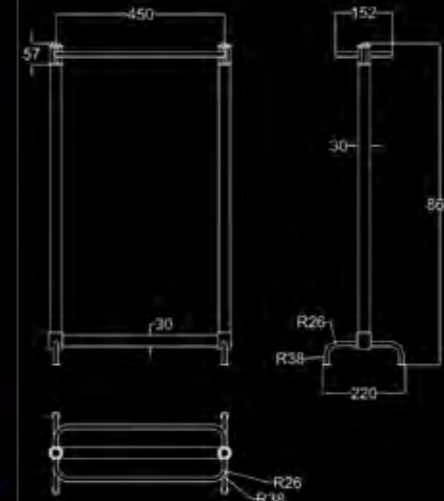

PIANTANA GIREVOLE
НАПОЛЬНАЯ ВРАЩАЮЩАЯСЯ СТОЙКА
JOINTED STAND

AC 1167 CO	FINITURA CROMO - ОТДЕЛКА ХРОМ - CHROME FINISH	29
AC 1167 NK	FINITURA NICKEL - ОТДЕЛКА НИКЕЛЬ - NICKEL FINISH	41
AC 1167 CF	FINITURA CROMO FUMÉ - ОТДЕЛКА ТЁМНЫЙ ХРОМ - DARK CHROME FINISH	44
AC 1167 OC	FINITURA ORO CHIARO - ОТДЕЛКА СВЕТЛОЕ ЗОЛОТО - BRIGHT GOLD FINISH	43
AC 1167 OR	FINITURA ORO CLASSICO - ОТДЕЛКА КЛАССИЧЕСКОЕ ЗОЛОТО - CLASSIC GOLD FINISH	44
AC 1167 BR	FINITURA BRONZO - ОТДЕЛКА БРОНЗА - BRONZE FINISH	41
AC 1167 OS	FINITURA ORO ROSA - ОТДЕЛКА РОЗОВОЕ ЗОЛОТО - ROSE GOLD FINISH	46