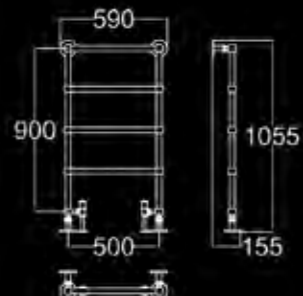

290 W
250 kcal

SCALDASALVIETTE IDRAULICO
ВОДЯНОЙ ПОЛОТЕНЦЕСУШИТЕЛЬ
HYDRAULIC TOWEL WARMER

AC 1032 CO	FINITURA CROMO - ОТДЕЛКА ХРОМ - CHROME FINISH	84
AC 1032 NK	FINITURA NICKEL - ОТДЕЛКА НИКЕЛЬ - NICKEL FINISH	117
AC 1032 CF	FINITURA CROMO FUMÉ - ОТДЕЛКА ТЁМНЫЙ ХРОМ - DARK CHROME FINISH	124
AC 1032 OC	FINITURA ORO CHIARO - ОТДЕЛКА СВЕТЛОЕ ЗОЛОТО - BRIGHT GOLD FINISH	124
AC 1032 OR	FINITURA ORO CLASSICO - ОТДЕЛКА КЛАССИЧЕСКОЕ ЗОЛОТО - CLASSIC GOLD FINISH	126
AC 1032 BR	FINITURA BRONZO - ОТДЕЛКА БРОНЗА - BRONZE FINISH	117
AC 1032 OS	FINITURA ORO ROSA - ОТДЕЛКА РОЗОВОЕ ЗОЛОТО - ROSE GOLD FINISH	132