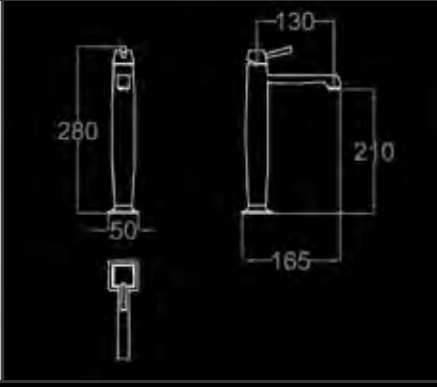

RUBINETTO MONOFORO PER LAVABO
СМЕСИТЕЛЬ НА ОДНО ОТВЕРСТИЕ ДЛЯ РАКОВИНЫ
SINGLE-HOLE TAP FOR BASIN

RU 815 CO	FINITURA CROMO - ОТДЕЛКА ХРОМ - CHROME FINISH	39
RU 815 NK	FINITURA NICKEL - ОТДЕЛКА НИКЕЛЬ - NICKEL FINISH	54
RU 815 CF	FINITURA CROMO FUMÉ - ОТДЕЛКА ТЁМНЫЙ ХРОМ - DARK CHROME FINISH	58
RU 815 OC	FINITURA ORO CHIARO - ОТДЕЛКА СВЕТЛОЕ ЗОЛОТО - BRIGHT GOLD FINISH	57
RU 815 OR	FINITURA ORO CLASSICO - ОТДЕЛКА КЛАССИЧЕСКОЕ ЗОЛОТО - CLASSIC GOLD FINISH	58
RU 815 BR	FINITURA BRONZO - ОТДЕЛКА БРОНЗА - BRONZE FINISH	54
RU 815 OS	FINITURA ORO ROSA - ОТДЕЛКА РОЗОВОЕ ЗОЛОТО - ROSE GOLD FINISH	61