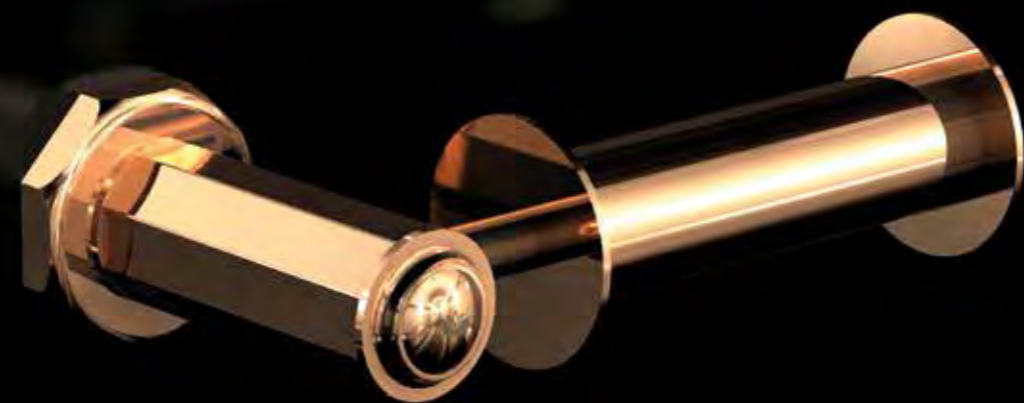

PORTA ROTOLO
БУМАГОДЕРЖАТЕЛЬ
PEG FOR TOILET ROLL

AC 1164 CO	FINITURA CROMO - ОТДЕЛКА ХРОМ - CHROME FINISH	8
AC 1164 NK	FINITURA NICKEL - ОТДЕЛКА НИКЕЛЬ - NICKEL FINISH	11
AC 1164 CF	FINITURA CROMO FUMÉ - ОТДЕЛКА ТЁМНЫЙ ХРОМ - DARK CHROME FINISH	12
AC 1164 OC	FINITURA ORO CHIARO - ОТДЕЛКА СВЕТЛОЕ ЗОЛОТО - BRIGHT GOLD FINISH	12
AC 1164 OR	FINITURA ORO CLASSICO - ОТДЕЛКА КЛАССИЧЕСКОЕ ЗОЛОТО - CLASSIC GOLD FINISH	12
AC 1164 BR	FINITURA BRONZO - ОТДЕЛКА БРОНЗА - BRONZE FINISH	11
AC 1164 OS	FINITURA ORO ROSA - ОТДЕЛКА РОЗОВОЕ ЗОЛОТО - ROSE GOLD FINISH	13

PLACCA WC
ПАНЕЛЬ СМЫВА, КНОПОЧНАЯ
FLUSH BUTTON PANEL

BW A20 CO	FINITURA CROMO - ОТДЕЛКА ХРОМ - CHROME FINISH	26
BW A20 NK	FINITURA NICKEL - ОТДЕЛКА НИКЕЛЬ - NICKEL FINISH	37
BW A20 CF	FINITURA CROMO FUMÉ - ОТДЕЛКА ТЁМНЫЙ ХРОМ - DARK CHROME FINISH	40
BW A20 OC	FINITURA ORO CHIARO - ОТДЕЛКА СВЕТЛОЕ ЗОЛОТО - BRIGHT GOLD FINISH	39
BW A20 OR	FINITURA ORO CLASSICO - ОТДЕЛКА КЛАССИЧЕСКОЕ ЗОЛОТО - CLASSIC GOLD FINISH	40
BW A20 BR	FINITURA BRONZO - ОТДЕЛКА БРОНЗА - BRONZE FINISH	37
BW A20 OS	FINITURA ORO ROSA - ОТДЕЛКА РОЗОВОЕ ЗОЛОТО - ROSE GOLD FINISH	41

PLACCA DI COMANDO PER CASSETTA GEBERIT TIPO UNICA+, KOMBIFIX, DUOFIX, UP320 O SIMILI
КЛАВИША ДЛЯ БАЧКИ GEBERIT ТИПА UNICA+, KOMBIFIX, DUOFIX, UP320 И АНАЛОГИЧНЫХ
PUSH BUTTON WALL PLAQUE FOR GEBERIT IN-WALL CISTERN, TYPE UNICA+, KOMBIFIX, DUOFIX, UP320 OR SIMILAR

N.B. VI PREGHIAMO DI VERIFICARE LE COMPATIBILITÀ DELLA VOSTRA CASSETTA CON LA PLACCA WC
ПРОСИМ УБЕДИТЬСЯ, ПОДХОДИТ ЛИ К ВАШЕМУ БАЧКУ КНОПОЧНАЯ ПАНЕЛЬ СМЫВА
WE KINDLY ASK YOU TO VERIFY THE COMPATIBILITY OF YOUR CISTERN WITH THE FLUSH BUTTON PANEL