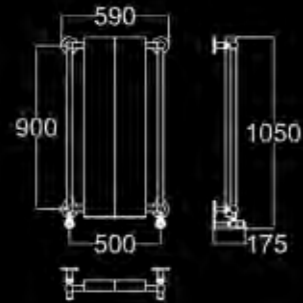

450 W
390 kcal

RADIATORE IDRAULICO
ОТОПИТЕЛЬНАЯ СИСТЕМА С ВОДЯНЫМ ПОДКЛЮЧЕНИЕМ
HYDRAULIC RADIATOR

- AC 1016 CO FINITURA CROMO - ОТДЕЛКА ХРОМ - CHROME FINISH **130**
- AC 1016 NK FINITURA NICKEL - ОТДЕЛКА НИКЕЛЬ - NICKEL FINISH **184**
- AC 1016 CF FINITURA CROMO FUMÉ - ОТДЕЛКА ТЁМНЫЙ ХРОМ - DARK CHROME FINISH **193**
- AC 1016 OC FINITURA ORO CHIARO - ОТДЕЛКА СВЕТЛОЕ ЗОЛОТО - BRIGHT GOLD FINISH **193**
- AC 1016 OR FINITURA ORO CLASSICO - ОТДЕЛКА КЛАССИЧЕСКОЕ ЗОЛОТО - CLASSIC GOLD FINISH **195**
- AC 1016 BR FINITURA BRONZO - ОТДЕЛКА БРОНЗА - BRONZE FINISH **184**
- AC 1016 OS FINITURA ORO ROSA - ОТДЕЛКА РОЗОВОЕ ЗОЛОТО - ROSE GOLD FINISH **205**