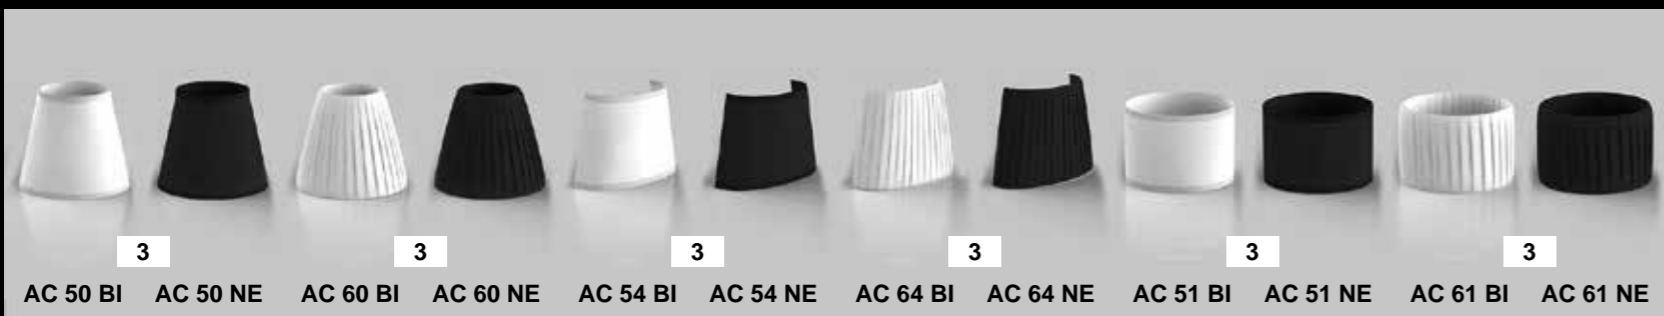

FOGLIA SIMIL ORO - ARGENTO

78

AC 1910 FOOR

78

AC 1910 FOAE

1
AC 90

3 3 3 3 3 3 3 3 3 3 3 3
AC 50 BI AC 50 NE AC 60 BI AC 60 NE AC 54 BI AC 54 NE AC 64 BI AC 64 NE AC 51 BI AC 51 NE AC 61 BI AC 61 NE