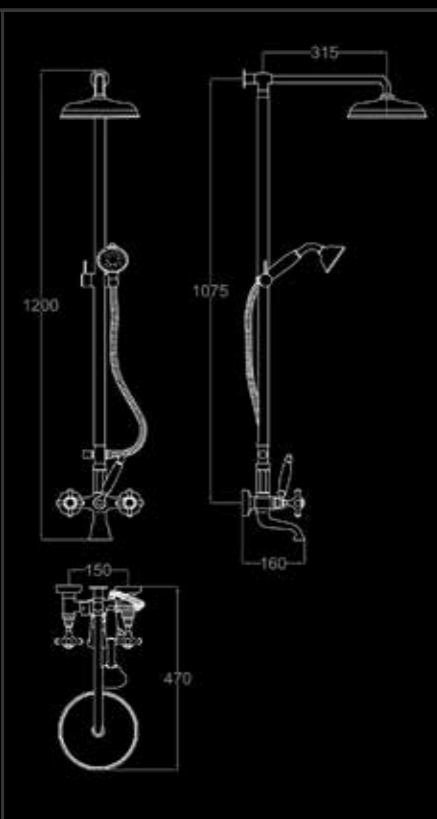

GRUPPO VASCA A PARETE CON SOFFIONE E DOCCETTA
НАСТЕННЫЙ СЕТ ДЛЯ ВАННЫ С ЛЕЙКОЙ И РУЧНЫМ ДУШЕМ
WALL-MOUNTED BATHTUB SET WITH SHOWER HEAD AND SHOWER

RU 308 CO	FINITURA CROMO - ОТДЕЛКА ХРОМ - CHROME FINISH	61
RU 308 NK	FINITURA NICKEL - ОТДЕЛКА НИКЕЛЬ - NICKEL FINISH	87
RU 308 CF	FINITURA CROMO FUMÉ - ОТДЕЛКА ТЁМНЫЙ ХРОМ - DARK CHROME FINISH	93
RU 308 OC	FINITURA ORO CHIARO - ОТДЕЛКА СВЕТЛОЕ ЗОЛОТО - BRIGHT GOLD FINISH	92
RU 308 OR	FINITURA ORO CLASSICO - ОТДЕЛКА КЛАССИЧЕСКОЕ ЗОЛОТО - CLASSIC GOLD FINISH	93
RU 308 BR	FINITURA BRONZO - ОТДЕЛКА БРОНЗА - BRONZE FINISH	87
RU 308 OS	FINITURA ORO ROSA - ОТДЕЛКА РОЗОВОЕ ЗОЛОТО - ROSE GOLD FINISH	98
RU 308 BB	FINITURA BICOLORE - ДВУХЦВЕТНАЯ ОТДЕЛКА - BICOLOUR FINISH	93