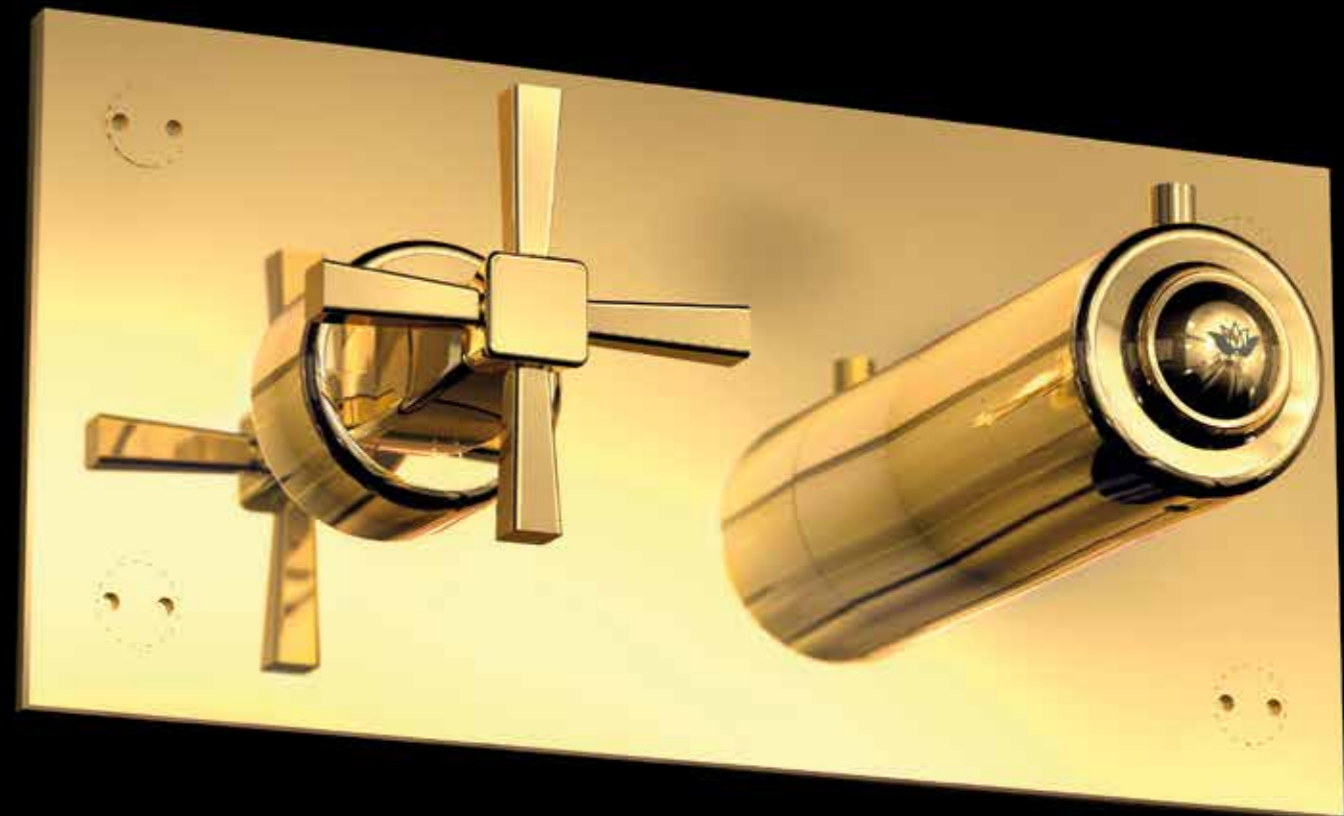

MISCELATORE MECCANICO AD INCASSO
ВСТРАИВАЕМЫЙ МЕХАНИЧЕСКИЙ СМЕСИТЕЛЬ
BUILT-IN MECHANICAL MIXER

RU 872 CO	FINITURA CROMO - ОТДЕЛКА ХРОМ - CHROME FINISH	28
RU 872 NK	FINITURA NICKEL - ОТДЕЛКА НИКЕЛЬ - NICKEL FINISH	41
RU 872 CF	FINITURA CROMO FUMÉ - ОТДЕЛКА ТЁМНЫЙ ХРОМ - DARK CHROME FINISH	44
RU 872 OC	FINITURA ORO CHIARO - ОТДЕЛКА СВЕТЛОЕ ЗОЛОТО - BRIGHT GOLD FINISH	43
RU 872 OR	FINITURA ORO CLASSICO - ОТДЕЛКА КЛАССИЧЕСКОЕ ЗОЛОТО - CLASSIC GOLD FINISH	44
RU 872 BR	FINITURA BRONZO - ОТДЕЛКА БРОНЗА - BRONZE FINISH	41
RU 872 OS	FINITURA ORO ROSA - ОТДЕЛКА РОЗОВОЕ ЗОЛОТО - ROSE GOLD FINISH	46

MISCELATORE TERMOSTATICO AD INCASSO
ВСТРАИВАЕМЫЙ ТЕРМОСТАТИЧЕСКИЙ СМЕСИТЕЛЬ
BUILT-IN THERMOSTATIC MIXER

RU 871 CO	FINITURA CROMO - ОТДЕЛКА ХРОМ - CHROME FINISH	42
RU 871 NK	FINITURA NICKEL - ОТДЕЛКА НИКЕЛЬ - NICKEL FINISH	61
RU 871 CF	FINITURA CROMO FUMÉ - ОТДЕЛКА ТЁМНЫЙ ХРОМ - DARK CHROME FINISH	65
RU 871 OC	FINITURA ORO CHIARO - ОТДЕЛКА СВЕТЛОЕ ЗОЛОТО - BRIGHT GOLD FINISH	64
RU 871 OR	FINITURA ORO CLASSICO - ОТДЕЛКА КЛАССИЧЕСКОЕ ЗОЛОТО - CLASSIC GOLD FINISH	65
RU 871 BR	FINITURA BRONZO - ОТДЕЛКА БРОНЗА - BRONZE FINISH	61
RU 871 OS	FINITURA ORO ROSA - ОТДЕЛКА РОЗОВОЕ ЗОЛОТО - ROSE GOLD FINISH	68

IL MISCELATORE MECCANICO O TERMOSTATICO AD INCASSO DEVE ESSERE ASSEMBLATO SOLO CON LA NOSTRA SCATOLA DI FISSAGGIO
LA SCATOLA DI FISSAGGIO IN LAMIERA È COMPRESA NEL PREZZO (VEDI PAG. 177)

ВСТРАИВАЕМЫЙ МЕХАНИЧЕСКИЙ ИЛИ ТЕРМОСТАТИЧЕСКИЙ СМЕСИТЕЛИ ДОЛЖНЫ БЫТЬ УСТАНОВЛЕННЫ ТОЛЬКО С ПОМОЩЬЮ НАШИХ МОНТАЖНЫХ
КОРОБОК МОНТАЖНАЯ МЕТАЛЛИЧЕСКАЯ КОРОБКА ВКЛЮЧЕНА В СТОИМОСТЬ (СМ.СТР 177)

BUILT-IN MECHANICAL OR THERMOSTATIC MIXERS SHOULD BE ASSEMBLED ONLY BY USING OUR FIXING BOXES
FIXING BOX IN SHEET METAL IS INCLUDED IN THE PRICE (SEE PAGE 177)