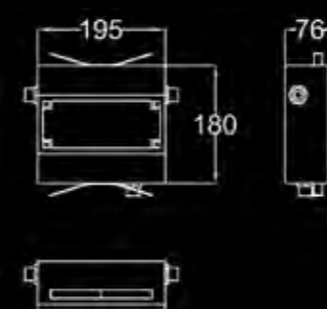

SCATOLA DI FISSAGGIO IN LAMIERA PER MISCELATORE TERMOSTATICO AD INCASSO
МОНТАЖНАЯ МЕТАЛЛИЧЕСКАЯ КОРОБКА ДЛЯ ВСТРАИВАЕМОГО ТЕРМОСТАТИЧЕСКОГО СМЕСИТЕЛЯ
FIXING BOX IN SHEET METAL FOR A THERMOSTATIC BUILT-IN MIXER

RU 997

10