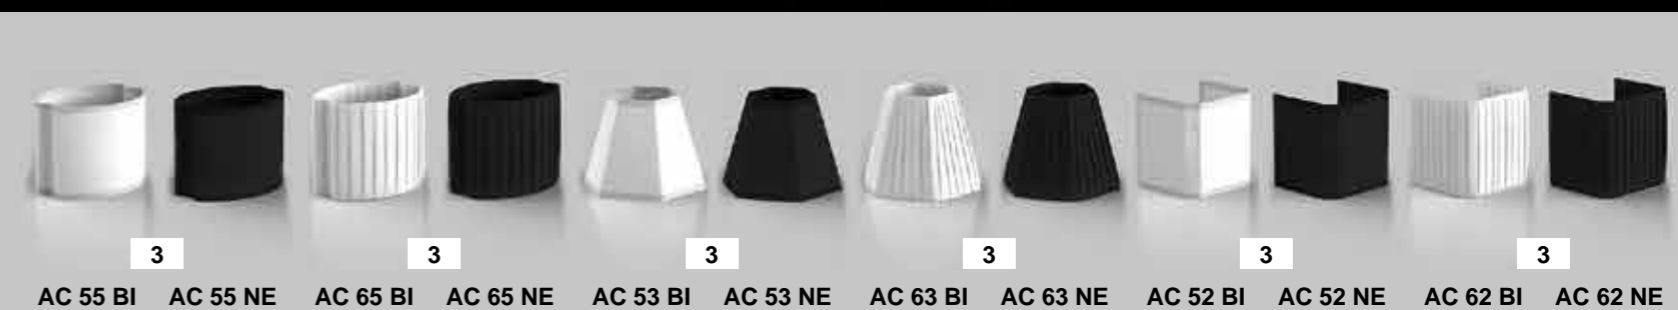

APPLIQUE A CORNICE
СВЕТИЛЬНИК, КРЕПЛЕНИЕ НА РАМУ
FRAME FIXED APPLIQUE

AC 1200 CO	FINITURA CROMO - ОТДЕЛКА ХРОМ - CHROME FINISH	12
AC 1200 NK	FINITURA NICKEL - ОТДЕЛКА НИКЕЛЬ - NICKEL FINISH	16
AC 1200 CF	FINITURA CROMO FUMÉ - ОТДЕЛКА ТЁМНЫЙ ХРОМ - DARK CHROME FINISH	17
AC 1200 OC	FINITURA ORO CHIARO - ОТДЕЛКА СВЕТЛОЕ ЗОЛОТО - BRIGHT GOLD FINISH	17
AC 1200 OR	FINITURA ORO CLASSICO - ОТДЕЛКА КЛАССИЧЕСКОЕ ЗОЛОТО - CLASSIC GOLD FINISH	18
AC 1200 BR	FINITURA BRONZO - ОТДЕЛКА БРОНЗА - BRONZE FINISH	16
AC 1200 OS	FINITURA ORO ROSA - ОТДЕЛКА РОЗОВОЕ ЗОЛОТО - ROSE GOLD FINISH	19

APPLIQUE A CORNICE
СВЕТИЛЬНИК, КРЕПЛЕНИЕ НА РАМУ
FRAME FIXED APPLIQUE

AC 1210 CO	FINITURA CROMO - ОТДЕЛКА ХРОМ - CHROME FINISH	12
AC 1210 NK	FINITURA NICKEL - ОТДЕЛКА НИКЕЛЬ - NICKEL FINISH	16
AC 1210 CF	FINITURA CROMO FUMÉ - ОТДЕЛКА ТЁМНЫЙ ХРОМ - DARK CHROME FINISH	17
AC 1210 OC	FINITURA ORO CHIARO - ОТДЕЛКА СВЕТЛОЕ ЗОЛОТО - BRIGHT GOLD FINISH	17
AC 1210 OR	FINITURA ORO CLASSICO - ОТДЕЛКА КЛАССИЧЕСКОЕ ЗОЛОТО - CLASSIC GOLD FINISH	18
AC 1210 BR	FINITURA BRONZO - ОТДЕЛКА БРОНЗА - BRONZE FINISH	16
AC 1210 OS	FINITURA ORO ROSA - ОТДЕЛКА РОЗОВОЕ ЗОЛОТО - ROSE GOLD FINISH	19