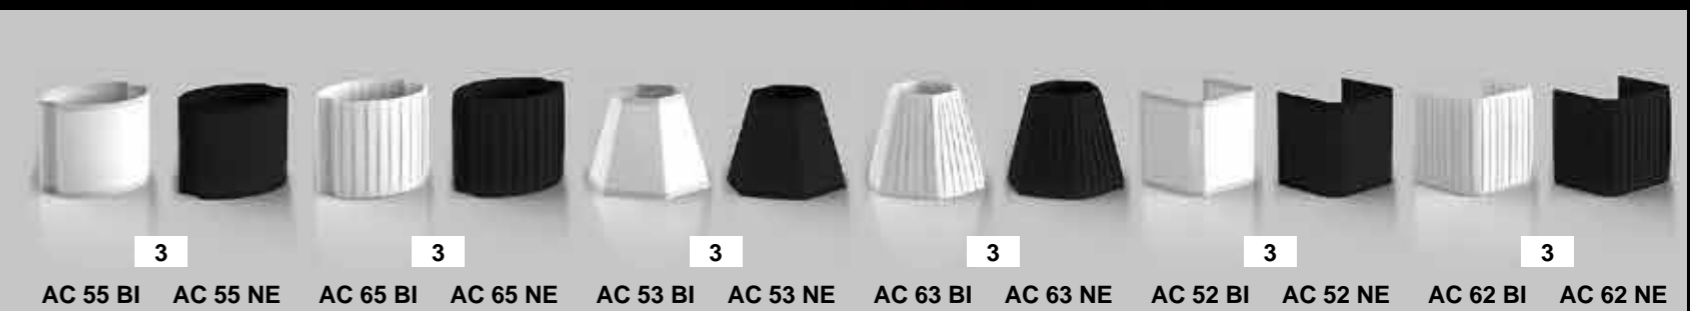

APPLIQUE A CORNICE
СВЕТИЛЬНИК, КРЕПЛЕНИЕ НА РАМУ
FRAME FIXED APPLIQUE

AC 1100 CO	FINITURA CROMO - ОТДЕЛКА ХРОМ - CHROME FINISH	12
AC 1100 NK	FINITURA NICKEL - ОТДЕЛКА НИКЕЛЬ - NICKEL FINISH	16
AC 1100 CF	FINITURA CROMO FUMÉ - ОТДЕЛКА ТЁМНЫЙ ХРОМ - DARK CHROME FINISH	17
AC 1100 OC	FINITURA ORO CHIARO - ОТДЕЛКА СВЕТЛОЕ ЗОЛОТО - BRIGHT GOLD FINISH	17
AC 1100 OR	FINITURA ORO CLASSICO - ОТДЕЛКА КЛАССИЧЕСКОЕ ЗОЛОТО - CLASSIC GOLD FINISH	18
AC 1100 BR	FINITURA BRONZO - ОТДЕЛКА БРОНЗА - BRONZE FINISH	16
AC 1100 OS	FINITURA ORO ROSA - ОТДЕЛКА РОЗОВОЕ ЗОЛОТО - ROSE GOLD FINISH	19

APPLIQUE A CORNICE
СВЕТИЛЬНИК, КРЕПЛЕНИЕ НА РАМУ
FRAME FIXED APPLIQUE

AC 1110 CO	FINITURA CROMO - ОТДЕЛКА ХРОМ - CHROME FINISH	12
AC 1110 NK	FINITURA NICKEL - ОТДЕЛКА НИКЕЛЬ - NICKEL FINISH	16
AC 1110 CF	FINITURA CROMO FUMÉ - ОТДЕЛКА ТЁМНЫЙ ХРОМ - DARK CHROME FINISH	17
AC 1110 OC	FINITURA ORO CHIARO - ОТДЕЛКА СВЕТЛОЕ ЗОЛОТО - BRIGHT GOLD FINISH	17
AC 1110 OR	FINITURA ORO CLASSICO - ОТДЕЛКА КЛАССИЧЕСКОЕ ЗОЛОТО - CLASSIC GOLD FINISH	18
AC 1110 BR	FINITURA BRONZO - ОТДЕЛКА БРОНЗА - BRONZE FINISH	16
AC 1110 OS	FINITURA ORO ROSA - ОТДЕЛКА РОЗОВОЕ ЗОЛОТО - ROSE GOLD FINISH	19