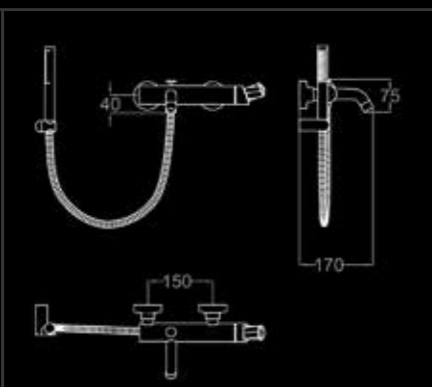

GRUPPO VASCA A PARETE CON DOCCIA
НАСТЕННЫЙ СЕТ ДЛЯ ВАННЫ С ДУШЕМ
WALL-MOUNTED BATHTUB SET WITH SHOWER

RU 156 CO	FINITURA CROMO - ОТДЕЛКА ХРОМ - CHROME FINISH	25
RU 156 NK	FINITURA NICKEL - ОТДЕЛКА НИКЕЛЬ - NICKEL FINISH	35
RU 156 CF	FINITURA CROMO FUMÉ - ОТДЕЛКА ТЁМНЫЙ ХРОМ - DARK CHROME FINISH	38
RU 156 OC	FINITURA ORO CHIARO - ОТДЕЛКА СВЕТЛОЕ ЗОЛОТО - BRIGHT GOLD FINISH	37
RU 156 OR	FINITURA ORO CLASSICO - ОТДЕЛКА КЛАССИЧЕСКОЕ ЗОЛОТО - CLASSIC GOLD FINISH	38
RU 156 BR	FINITURA BRONZO - ОТДЕЛКА БРОНЗА - BRONZE FINISH	35
RU 156 OS	FINITURA ORO ROSA - ОТДЕЛКА РОЗОВОЕ ЗОЛОТО - ROSE GOLD FINISH	39
RU 156 BB	FINITURA BICOLORE - ДВУХЦВЕТНАЯ ОТДЕЛКА - BICOLOUR FINISH	38