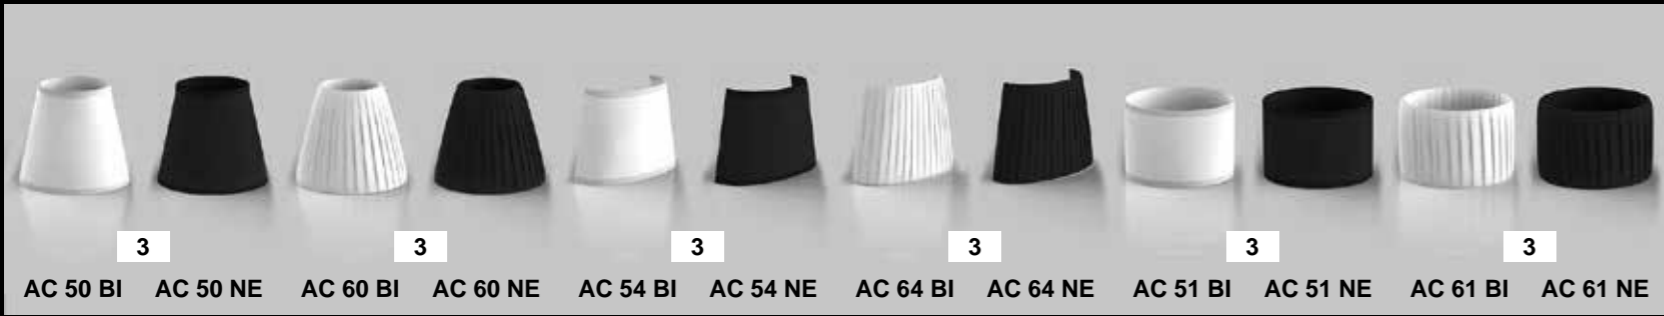

LAMPADARIO
ЛЮСТРА
CHANDELIER

AC 1405 CO	FINITURA CROMO - ОТДЕЛКА ХРОМ - CHROME FINISH	75
AC 1405 NK	FINITURA NICKEL - ОТДЕЛКА НИКЕЛЬ - NICKEL FINISH	104
AC 1405 CF	FINITURA CROMO FUMÉ - ОТДЕЛКА ТЁМНЫЙ ХРОМ - DARK CHROME FINISH	112
AC 1405 OC	FINITURA ORO CHIARO - ОТДЕЛКА СВЕТЛОЕ ЗОЛОТО - BRIGHT GOLD FINISH	112
AC 1405 OR	FINITURA ORO CLASSICO - ОТДЕЛКА КЛАССИЧЕСКОЕ ЗОЛОТО - CLASSIC GOLD FINISH	115
AC 1405 BR	FINITURA BRONZO - ОТДЕЛКА БРОНЗА - BRONZE FINISH	104
AC 1405 OS	FINITURA ORO ROSA - ОТДЕЛКА РОЗОВОЕ ЗОЛОТО - ROSE GOLD FINISH	120

AC 1415 CO	FINITURA CROMO - ОТДЕЛКА ХРОМ - CHROME FINISH	75
AC 1415 NK	FINITURA NICKEL - ОТДЕЛКА НИКЕЛЬ - NICKEL FINISH	104
AC 1415 CF	FINITURA CROMO FUMÉ - ОТДЕЛКА ТЁМНЫЙ ХРОМ - DARK CHROME FINISH	112
AC 1415 OC	FINITURA ORO CHIARO - ОТДЕЛКА СВЕТЛОЕ ЗОЛОТО - BRIGHT GOLD FINISH	112
AC 1415 OR	FINITURA ORO CLASSICO - ОТДЕЛКА КЛАССИЧЕСКОЕ ЗОЛОТО - CLASSIC GOLD FINISH	115
AC 1415 BR	FINITURA BRONZO - ОТДЕЛКА БРОНЗА - BRONZE FINISH	104
AC 1415 OS	FINITURA ORO ROSA - ОТДЕЛКА РОЗОВОЕ ЗОЛОТО - ROSE GOLD FINISH	120