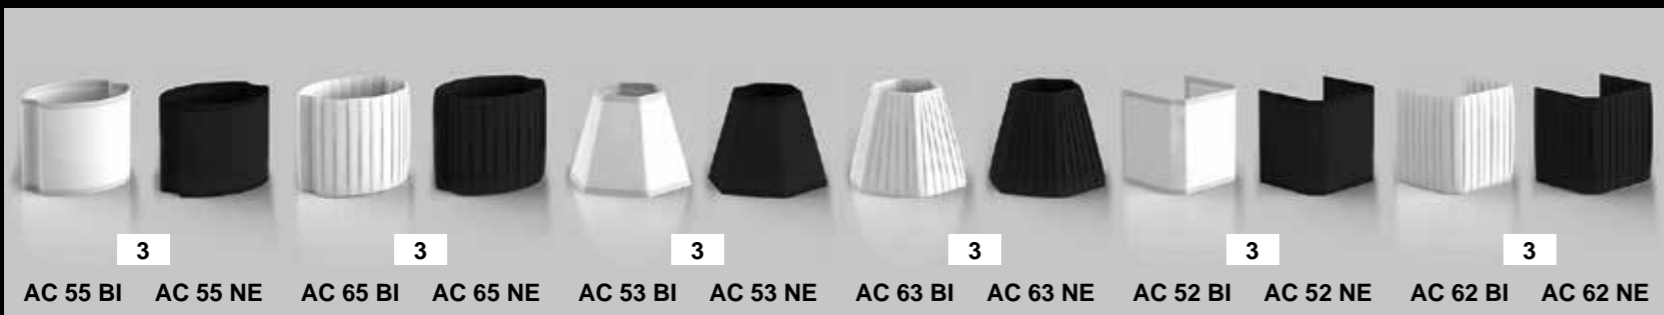

LAMPADARIO
ЛЮСТРА
CHANDELIER

AC 1405 CO	FINITURA CROMO - ОТДЕЛКА ХРОМ - CHROME FINISH	75
AC 1405 NK	FINITURA NICKEL - ОТДЕЛКА НИКЕЛЬ - NICKEL FINISH	104
AC 1405 CF	FINITURA CROMO FUMÉ - ОТДЕЛКА ТЁМНЫЙ ХРОМ - DARK CHROME FINISH	112
AC 1405 OC	FINITURA ORO CHIARO - ОТДЕЛКА СВЕТЛОЕ ЗОЛОТО - BRIGHT GOLD FINISH	112
AC 1405 OR	FINITURA ORO CLASSICO - ОТДЕЛКА КЛАССИЧЕСКОЕ ЗОЛОТО - CLASSIC GOLD FINISH	115
AC 1405 BR	FINITURA BRONZO - ОТДЕЛКА БРОНЗА - BRONZE FINISH	104
AC 1405 OS	FINITURA ORO ROSA - ОТДЕЛКА РОЗОВОЕ ЗОЛОТО - ROSE GOLD FINISH	120

AC 1415 CO	FINITURA CROMO - ОТДЕЛКА ХРОМ - CHROME FINISH	75
AC 1415 NK	FINITURA NICKEL - ОТДЕЛКА НИКЕЛЬ - NICKEL FINISH	104
AC 1415 CF	FINITURA CROMO FUMÉ - ОТДЕЛКА ТЁМНЫЙ ХРОМ - DARK CHROME FINISH	112
AC 1415 OC	FINITURA ORO CHIARO - ОТДЕЛКА СВЕТЛОЕ ЗОЛОТО - BRIGHT GOLD FINISH	112
AC 1415 OR	FINITURA ORO CLASSICO - ОТДЕЛКА КЛАССИЧЕСКОЕ ЗОЛОТО - CLASSIC GOLD FINISH	115
AC 1415 BR	FINITURA BRONZO - ОТДЕЛКА БРОНЗА - BRONZE FINISH	104
AC 1415 OS	FINITURA ORO ROSA - ОТДЕЛКА РОЗОВОЕ ЗОЛОТО - ROSE GOLD FINISH	120