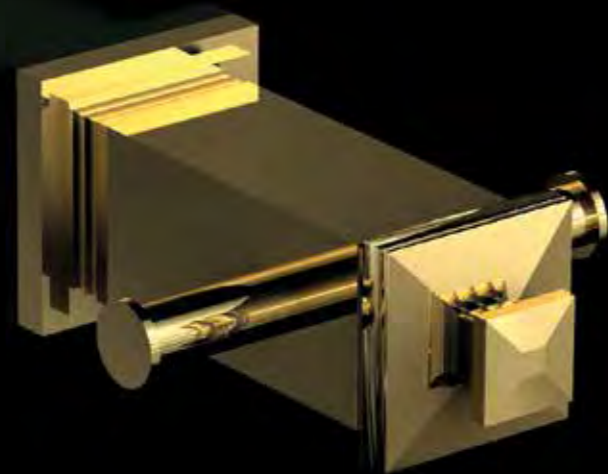

APPENDIABITI
ВЕШАЛКА
HANGER

AC 1762 CO	FINITURA CROMO - ОТДЕЛКА ХРОМ - CHROME FINISH	9
AC 1762 NK	FINITURA NICKEL - ОТДЕЛКА НИКЕЛЬ - NICKEL FINISH	11
AC 1762 CF	FINITURA CROMO FUMÉ - ОТДЕЛКА ТЁМНЫЙ ХРОМ - DARK CHROME FINISH	12
AC 1762 OC	FINITURA ORO CHIARO - ОТДЕЛКА СВЕТЛОЕ ЗОЛОТО - BRIGHT GOLD FINISH	12
AC 1762 OR	FINITURA ORO CLASSICO - ОТДЕЛКА КЛАССИЧЕСКОЕ ЗОЛОТО - CLASSIC GOLD FINISH	12
AC 1762 BR	FINITURA BRONZO - ОТДЕЛКА БРОНЗА - BRONZE FINISH	11
AC 1762 OS	FINITURA ORO ROSA - ОТДЕЛКА РОЗОВОЕ ЗОЛОТО - ROSE GOLD FINISH	13