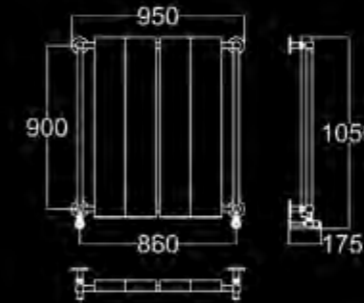

850 W
715 kcal

RADIATORE IDRAULICO
ОТОПИТЕЛЬНАЯ СИСТЕМА С ВОДЯНЫМ ПОДКЛЮЧЕНИЕМ
HYDRAULIC RADIATOR

- AC 1037 CO FINITURA CROMO - ОТДЕЛКА ХРОМ - CHROME FINISH **200**
- AC 1037 NK FINITURA NICKEL - ОТДЕЛКА НИКЕЛЬ - NICKEL FINISH **280**
- AC 1037 CF FINITURA CROMO FUMÉ - ОТДЕЛКА ТЁМНЫЙ ХРОМ - DARK CHROME FINISH **290**
- AC 1037 OC FINITURA ORO CHIARO - ОТДЕЛКА СВЕТЛОЕ ЗОЛОТО - BRIGHT GOLD FINISH **290**
- AC 1037 OR FINITURA ORO CLASSICO - ОТДЕЛКА КЛАССИЧЕСКОЕ ЗОЛОТО - CLASSIC GOLD FINISH **300**
- AC 1037 BR FINITURA BRONZO - ОТДЕЛКА БРОНЗА - BRONZE FINISH **280**
- AC 1037 OS FINITURA ORO ROSA - ОТДЕЛКА РОЗОВОЕ ЗОЛОТО - ROSE GOLD FINISH **310**