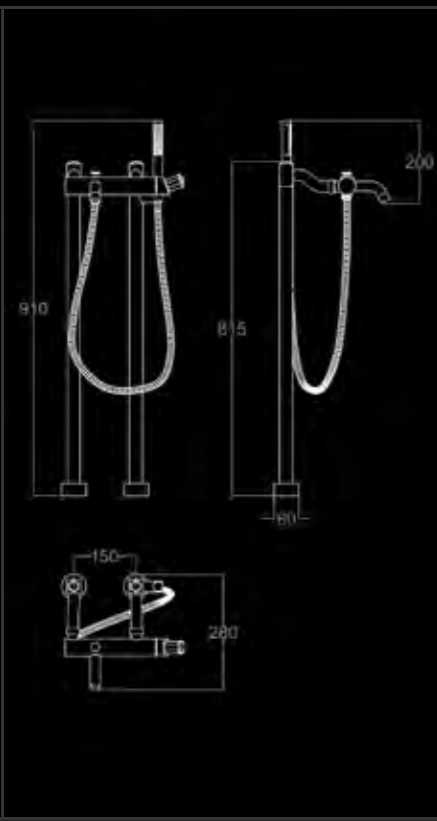

GRUPPO VASCA CON DOCCIA A PAVIMENTO
СЕТ ДЛЯ ВАННЫ С НАПОЛЬНЫМ ДУШЕМ
BATHTUB SET WITH FLOOR-MOUNTED SHOWER

RU 107 CO	FINITURA CROMO - ОТДЕЛКА ХРОМ - CHROME FINISH	51
RU 107 NK	FINITURA NICKEL - ОТДЕЛКА НИКЕЛЬ - NICKEL FINISH	75
RU 107 CF	FINITURA CROMO FUMÉ - ОТДЕЛКА ТЁМНЫЙ ХРОМ - DARK CHROME FINISH	80
RU 107 OC	FINITURA ORO CHIARO - ОТДЕЛКА СВЕТЛОЕ ЗОЛОТО - BRIGHT GOLD FINISH	79
RU 107 OR	FINITURA ORO CLASSICO - ОТДЕЛКА КЛАССИЧЕСКОЕ ЗОЛОТО - CLASSIC GOLD FINISH	80
RU 107 BR	FINITURA BRONZO - ОТДЕЛКА БРОНЗА - BRONZE FINISH	75
RU 107 OS	FINITURA ORO ROSA - ОТДЕЛКА РОЗОВОЕ ЗОЛОТО - ROSE GOLD FINISH	84
RU 107 BB	FINITURA BICOLORE - ДВУХЦВЕТНАЯ ОТДЕЛКА - BICOLOUR FINISH	80