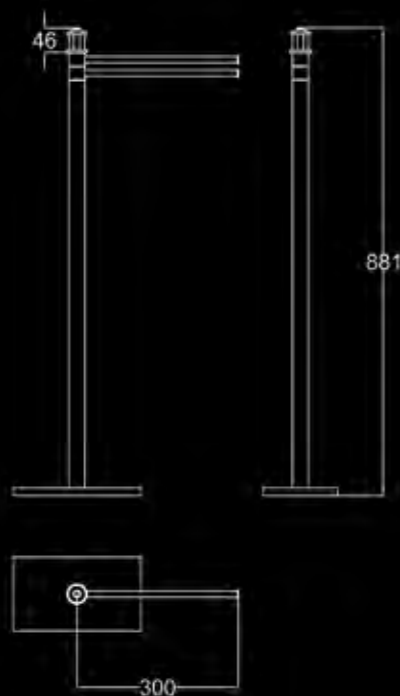

PIANTANA GIREVOLE
 НАПОЛЬНАЯ ВРАЩАЮЩАЯСЯ СТОЙКА
 JOINTED STAND

AC 1667 CO	FINITURA CROMO - ОТДЕЛКА ХРОМ - CHROME FINISH	30
AC 1667 NK	FINITURA NICKEL - ОТДЕЛКА НИКЕЛЬ - NICKEL FINISH	40
AC 1667 CF	FINITURA CROMO FUMÉ - ОТДЕЛКА ТЁМНЫЙ ХРОМ - DARK CHROME FINISH	44
AC 1667 OC	FINITURA ORO CHIARO - ОТДЕЛКА СВЕТЛОЕ ЗОЛОТО - BRIGHT GOLD FINISH	43
AC 1667 OR	FINITURA ORO CLASSICO - ОТДЕЛКА КЛАССИЧЕСКОЕ ЗОЛОТО - CLASSIC GOLD FINISH	44
AC 1667 BR	FINITURA BRONZO - ОТДЕЛКА БРОНЗА - BRONZE FINISH	40
AC 1667 OS	FINITURA ORO ROSA - ОТДЕЛКА РОЗОВОЕ ЗОЛОТО - ROSE GOLD FINISH	45