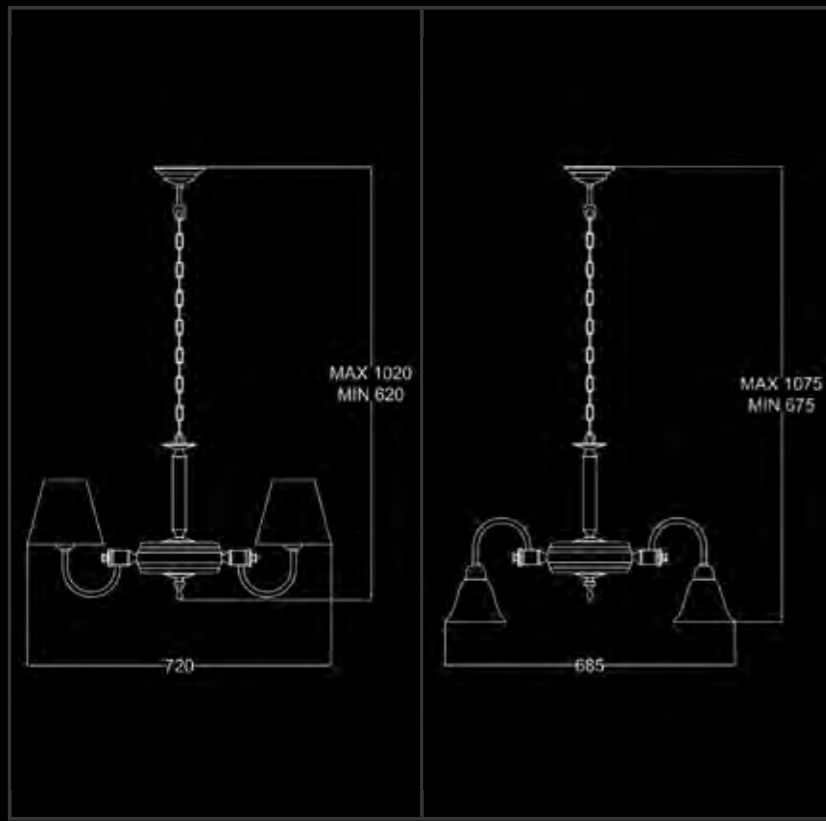

LAMPADARIO
ЛЮСТРА
CHANDELIER

AC 1705 CO	FINITURA CROMO - ОТДЕЛКА ХРОМ - CHROME FINISH	80
AC 1705 NK	FINITURA NICKEL - ОТДЕЛКА НИКЕЛЬ - NICKEL FINISH	110
AC 1705 CF	FINITURA CROMO FUMÉ - ОТДЕЛКА ТЁМНЫЙ ХРОМ - DARK CHROME FINISH	117
AC 1705 OC	FINITURA ORO CHIARO - ОТДЕЛКА СВЕТЛОЕ ЗОЛОТО - BRIGHT GOLD FINISH	117
AC 1705 OR	FINITURA ORO CLASSICO - ОТДЕЛКА КЛАССИЧЕСКОЕ ЗОЛОТО - CLASSIC GOLD FINISH	120
AC 1705 BR	FINITURA BRONZO - ОТДЕЛКА БРОНЗА - BRONZE FINISH	110
AC 1705 OS	FINITURA ORO ROSA - ОТДЕЛКА РОЗОВОЕ ЗОЛОТО - ROSE GOLD FINISH	125

AC 1715 CO	FINITURA CROMO - ОТДЕЛКА ХРОМ - CHROME FINISH	80
AC 1715 NK	FINITURA NICKEL - ОТДЕЛКА НИКЕЛЬ - NICKEL FINISH	110
AC 1715 CF	FINITURA CROMO FUMÉ - ОТДЕЛКА ТЁМНЫЙ ХРОМ - DARK CHROME FINISH	117
AC 1715 OC	FINITURA ORO CHIARO - ОТДЕЛКА СВЕТЛОЕ ЗОЛОТО - BRIGHT GOLD FINISH	117
AC 1715 OR	FINITURA ORO CLASSICO - ОТДЕЛКА КЛАССИЧЕСКОЕ ЗОЛОТО - CLASSIC GOLD FINISH	120
AC 1715 BR	FINITURA BRONZO - ОТДЕЛКА БРОНЗА - BRONZE FINISH	110
AC 1715 OS	FINITURA ORO ROSA - ОТДЕЛКА РОЗОВОЕ ЗОЛОТО - ROSE GOLD FINISH	125