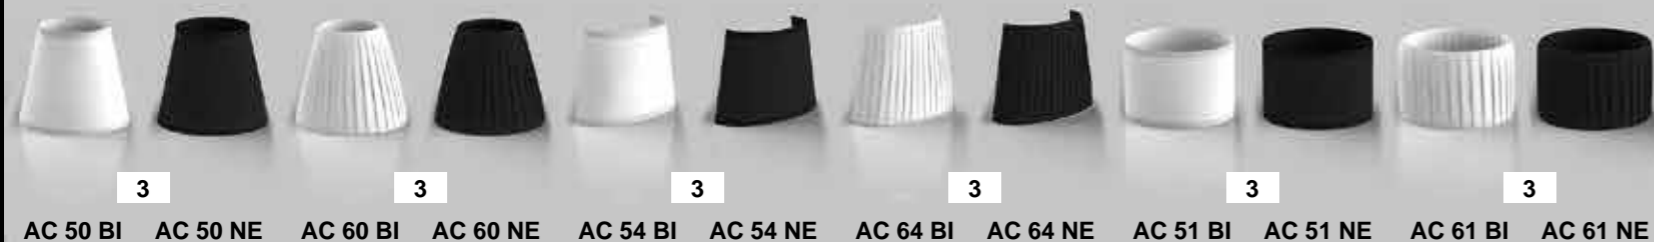

FOGLIA SIMIL ORO - ARGENTO

11

AC 1910 FOOR

11

AC 1910 FOAE