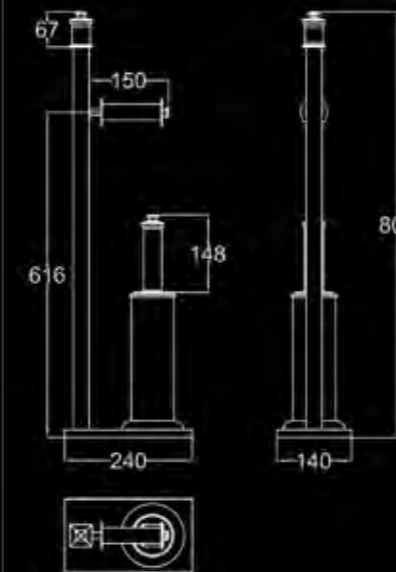

PORTA SCOPINO CON PORTAROTOLO
СТОЙКА - ЁРШ С БУМАГОДЕРЖАТЕЛЕМ
TOILET BRUSH HOLDER WITH PEG FOR TOILET ROLL

AC 1765 CO	FINITURA CROMO - ОТДЕЛКА ХРОМ - CHROME FINISH	25
AC 1765 NK	FINITURA NICKEL - ОТДЕЛКА НИКЕЛЬ - NICKEL FINISH	35
AC 1765 CF	FINITURA CROMO FUMÉ - ОТДЕЛКА ТЁМНЫЙ ХРОМ - DARK CHROME FINISH	36
AC 1765 OC	FINITURA ORO CHIARO - ОТДЕЛКА СВЕТЛОЕ ЗОЛОТО - BRIGHT GOLD FINISH	36
AC 1765 OR	FINITURA ORO CLASSICO - ОТДЕЛКА КЛАССИЧЕСКОЕ ЗОЛОТО - CLASSIC GOLD FINISH	36
AC 1765 BR	FINITURA BRONZO - ОТДЕЛКА БРОНЗА - BRONZE FINISH	35
AC 1765 OS	FINITURA ORO ROSA - ОТДЕЛКА РОЗОВОЕ ЗОЛОТО - ROSE GOLD FINISH	37