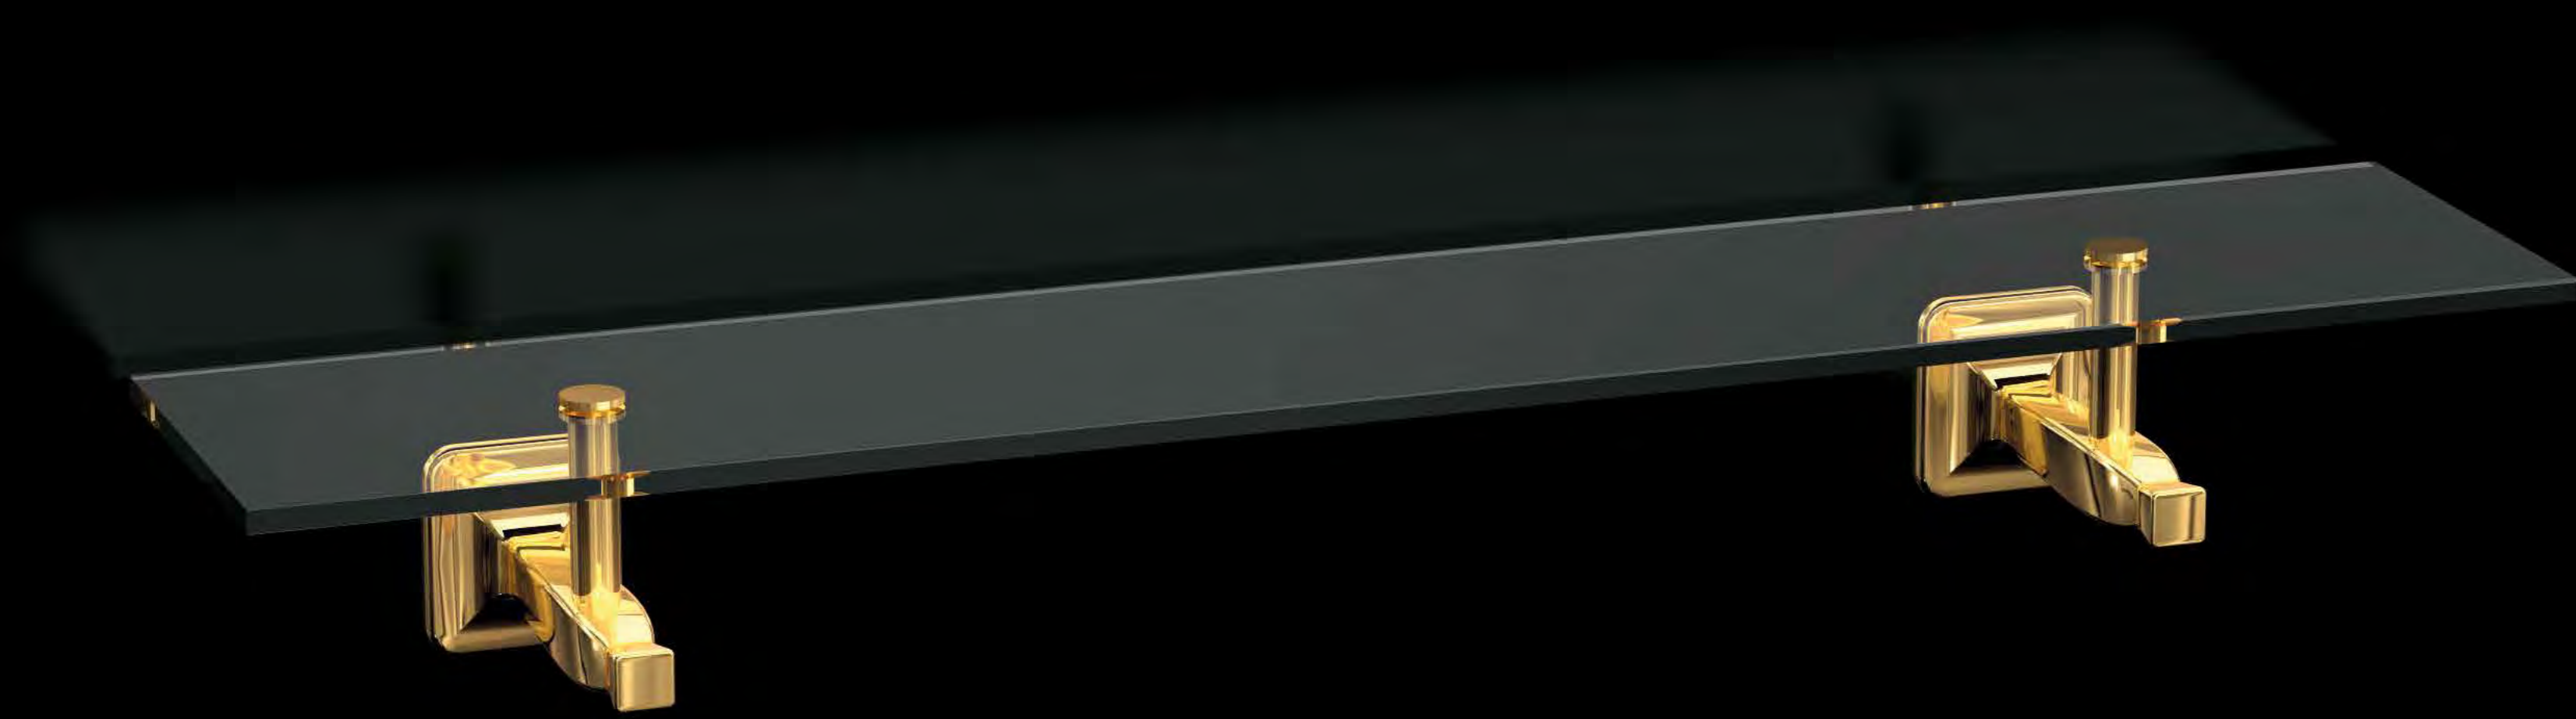

APPENDIABITI
ВЕШАЛКА
HANGER

AC 1862 CO	FINITURA CROMO - ОТДЕЛКА ХРОМ - CHROME FINISH	7
AC 1862 NK	FINITURA NICKEL - ОТДЕЛКА НИКЕЛЬ - NICKEL FINISH	10
AC 1862 CF	FINITURA CROMO FUMÉ - ОТДЕЛКА ТЁМНЫЙ ХРОМ - DARK CHROME FINISH	11
AC 1862 OC	FINITURA ORO CHIARO - ОТДЕЛКА СВЕТЛОЕ ЗОЛОТО - BRIGHT GOLD FINISH	11
AC 1862 OR	FINITURA ORO CLASSICO - ОТДЕЛКА КЛАССИЧЕСКОЕ ЗОЛОТО - CLASSIC GOLD FINISH	11
AC 1862 BR	FINITURA BRONZO - ОТДЕЛКА БРОНЗА - BRONZE FINISH	10
AC 1862 OS	FINITURA ORO ROSA - ОТДЕЛКА РОЗОВОЕ ЗОЛОТО - ROSE GOLD FINISH	12