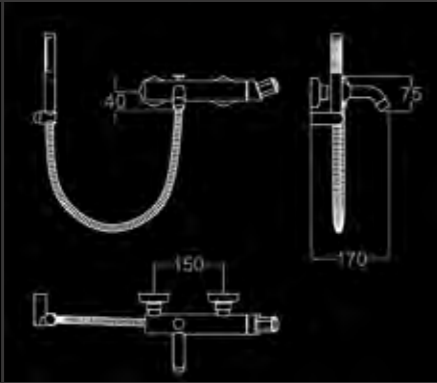

GRUPPO VASCA A PARETE CON DOCCIA
НАСТЕННЫЙ СЕТ ДЛЯ ВАННЫ С ДУШЕМ
WALL-MOUNTED BATHTUB SET WITH SHOWER

RU 106 CO	FINITURA CROMO - ОТДЕЛКА ХРОМ - CHROME FINISH	26
RU 106 NK	FINITURA NICKEL - ОТДЕЛКА НИКЕЛЬ - NICKEL FINISH	36
RU 106 CF	FINITURA CROMO FUMÉ - ОТДЕЛКА ТЁМНЫЙ ХРОМ - DARK CHROME FINISH	38
RU 106 OC	FINITURA ORO CHIARO - ОТДЕЛКА СВЕТЛОЕ ЗОЛОТО - BRIGHT GOLD FINISH	37
RU 106 OR	FINITURA ORO CLASSICO - ОТДЕЛКА КЛАССИЧЕСКОЕ ЗОЛОТО - CLASSIC GOLD FINISH	38
RU 106 BR	FINITURA BRONZO - ОТДЕЛКА БРОНЗА - BRONZE FINISH	36
RU 106 OS	FINITURA ORO ROSA - ОТДЕЛКА РОЗОВОЕ ЗОЛОТО - ROSE GOLD FINISH	40
RU 106 BB	FINITURA BICOLORE - ДВУХЦВЕТНАЯ ОТДЕЛКА - BICOLOUR FINISH	38