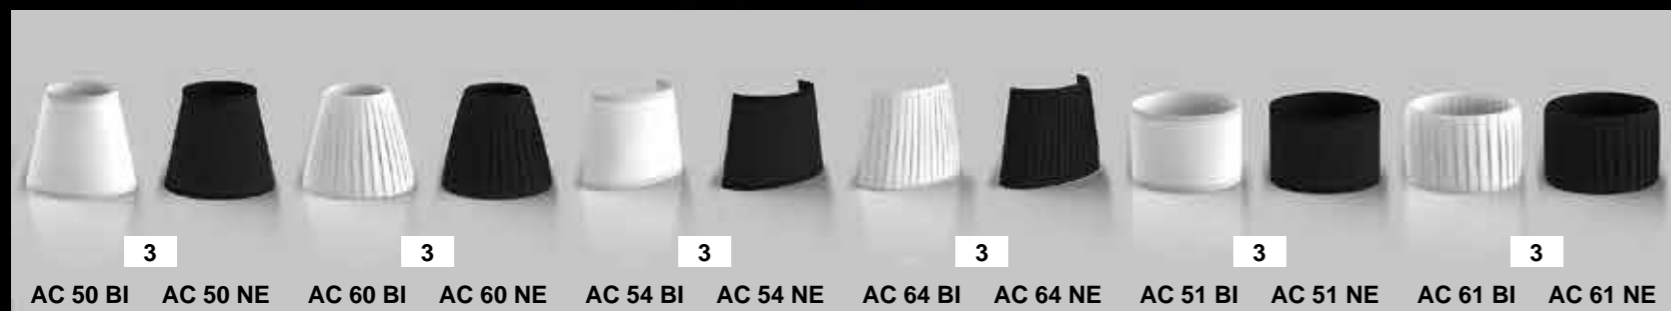

APPLIQUE A CORNICE
СВЕТИЛЬНИК, КРЕПЛЕНИЕ НА РАМУ
FRAME FIXED APPLIQUE

AC 1600 CO	FINITURA CROMO - ОТДЕЛКА ХРОМ - CHROME FINISH	14
AC 1600 NK	FINITURA NICKEL - ОТДЕЛКА НИКЕЛЬ - NICKEL FINISH	19
AC 1600 CF	FINITURA CROMO FUMÉ - ОТДЕЛКА ТЁМНЫЙ ХРОМ - DARK CHROME FINISH	20
AC 1600 OC	FINITURA ORO CHIARO - ОТДЕЛКА СВЕТЛОЕ ЗОЛОТО - BRIGHT GOLD FINISH	20
AC 1600 OR	FINITURA ORO CLASSICO - ОТДЕЛКА КЛАССИЧЕСКОЕ ЗОЛОТО - CLASSIC GOLD FINISH	21
AC 1600 BR	FINITURA BRONZO - ОТДЕЛКА БРОНЗА - BRONZE FINISH	19
AC 1600 OS	FINITURA ORO ROSA - ОТДЕЛКА РОЗОВОЕ ЗОЛОТО - ROSE GOLD FINISH	22

APPLIQUE A CORNICE
СВЕТИЛЬНИК, КРЕПЛЕНИЕ НА РАМУ
FRAME FIXED APPLIQUE

AC 1610 CO	FINITURA CROMO - ОТДЕЛКА ХРОМ - CHROME FINISH	14
AC 1610 NK	FINITURA NICKEL - ОТДЕЛКА НИКЕЛЬ - NICKEL FINISH	19
AC 1610 CF	FINITURA CROMO FUMÉ - ОТДЕЛКА ТЁМНЫЙ ХРОМ - DARK CHROME FINISH	20
AC 1610 OC	FINITURA ORO CHIARO - ОТДЕЛКА СВЕТЛОЕ ЗОЛОТО - BRIGHT GOLD FINISH	20
AC 1610 OR	FINITURA ORO CLASSICO - ОТДЕЛКА КЛАССИЧЕСКОЕ ЗОЛОТО - CLASSIC GOLD FINISH	21
AC 1610 BR	FINITURA BRONZO - ОТДЕЛКА БРОНЗА - BRONZE FINISH	19
AC 1610 OS	FINITURA ORO ROSA - ОТДЕЛКА РОЗОВОЕ ЗОЛОТО - ROSE GOLD FINISH	22