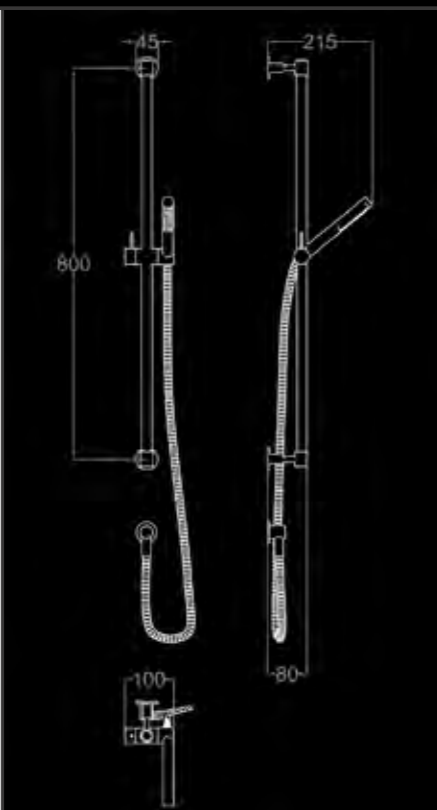

SALISCENDI CON DOCSETTA
ДУШЕВАЯ СТОЙКА С РУЧНЫМ ДУШЕМ
SLIDING BAR WITH SHOWER

RU A12 CO	FINITURA CROMO - ОТДЕЛКА ХРОМ - CHROME FINISH	17
RU A12 NK	FINITURA NICKEL - ОТДЕЛКА НИКЕЛЬ - NICKEL FINISH	24
RU A12 CF	FINITURA CROMO FUMÉ - ОТДЕЛКА ТЁМНЫЙ ХРОМ - DARK CHROME FINISH	25
RU A12 OC	FINITURA ORO CHIARO - ОТДЕЛКА СВЕТЛОЕ ЗОЛОТО - BRIGHT GOLD FINISH	24
RU A12 OR	FINITURA ORO CLASSICO - ОТДЕЛКА КЛАССИЧЕСКОЕ ЗОЛОТО - CLASSIC GOLD FINISH	25
RU A12 BR	FINITURA BRONZO - ОТДЕЛКА БРОНЗА - BRONZE FINISH	24
RU A12 OS	FINITURA ORO ROSA - ОТДЕЛКА РОЗОВОЕ ЗОЛОТО - ROSE GOLD FINISH	26