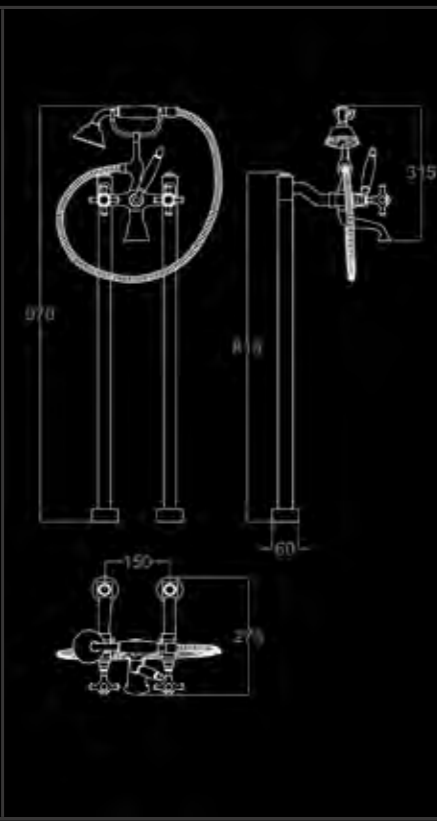

GRUPPO VASCA CON DOCCIA A PAVIMENTO
СЕТ ДЛЯ ВАННЫ С НАПОЛЬНЫМ ДУШЕМ
BATHTUB SET WITH FLOOR-MOUNTED SHOWER

RU 407 CO	FINITURA CROMO - ОТДЕЛКА ХРОМ - CHROME FINISH	53
RU 407 NK	FINITURA NICKEL - ОТДЕЛКА НИКЕЛЬ - NICKEL FINISH	80
RU 407 CF	FINITURA CROMO FUMÉ - ОТДЕЛКА ТЁМНЫЙ ХРОМ - DARK CHROME FINISH	86
RU 407 OC	FINITURA ORO CHIARO - ОТДЕЛКА СВЕТЛОЕ ЗОЛОТО - BRIGHT GOLD FINISH	85
RU 407 OR	FINITURA ORO CLASSICO - ОТДЕЛКА КЛАССИЧЕСКОЕ ЗОЛОТО - CLASSIC GOLD FINISH	86
RU 407 BR	FINITURA BRONZO - ОТДЕЛКА БРОНЗА - BRONZE FINISH	80
RU 407 OS	FINITURA ORO ROSA - ОТДЕЛКА РОЗОВОЕ ЗОЛОТО - ROSE GOLD FINISH	90