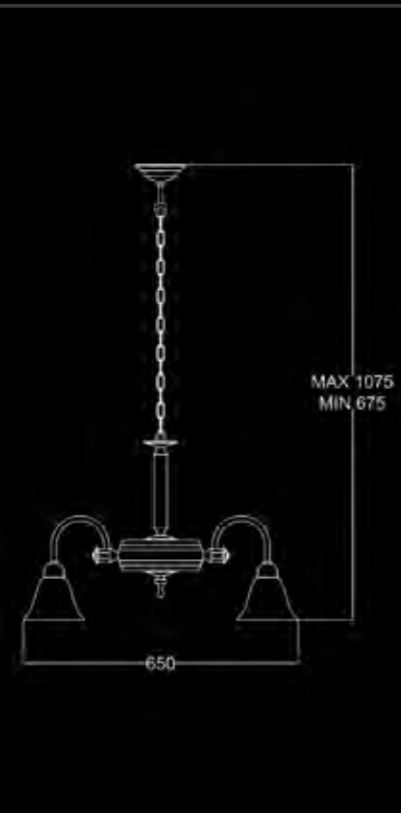

LAMPADARIO
ЛЮСТРА
CHANDELIER

AC 1605 CO	FINITURA CROMO - ОТДЕЛКА ХРОМ - CHROME FINISH	80
AC 1605 NK	FINITURA NICKEL - ОТДЕЛКА НИКЕЛЬ - NICKEL FINISH	110
AC 1605 CF	FINITURA CROMO FUMÉ - ОТДЕЛКА ТЁМНЫЙ ХРОМ - DARK CHROME FINISH	117
AC 1605 OC	FINITURA ORO CHIARO - ОТДЕЛКА СВЕТЛОЕ ЗОЛОТО - BRIGHT GOLD FINISH	117
AC 1605 OR	FINITURA ORO CLASSICO - ОТДЕЛКА КЛАССИЧЕСКОЕ ЗОЛОТО - CLASSIC GOLD FINISH	120
AC 1605 BR	FINITURA BRONZO - ОТДЕЛКА БРОНЗА - BRONZE FINISH	110
AC 1605 OS	FINITURA ORO ROSA - ОТДЕЛКА РОЗОВОЕ ЗОЛОТО - ROSE GOLD FINISH	125

AC 1615 CO	FINITURA CROMO - ОТДЕЛКА ХРОМ - CHROME FINISH	80
AC 1615 NK	FINITURA NICKEL - ОТДЕЛКА НИКЕЛЬ - NICKEL FINISH	110
AC 1615 CF	FINITURA CROMO FUMÉ - ОТДЕЛКА ТЁМНЫЙ ХРОМ - DARK CHROME FINISH	117
AC 1615 OC	FINITURA ORO CHIARO - ОТДЕЛКА СВЕТЛОЕ ЗОЛОТО - BRIGHT GOLD FINISH	117
AC 1615 OR	FINITURA ORO CLASSICO - ОТДЕЛКА КЛАССИЧЕСКОЕ ЗОЛОТО - CLASSIC GOLD FINISH	120
AC 1615 BR	FINITURA BRONZO - ОТДЕЛКА БРОНЗА - BRONZE FINISH	110
AC 1615 OS	FINITURA ORO ROSA - ОТДЕЛКА РОЗОВОЕ ЗОЛОТО - ROSE GOLD FINISH	125

AC 1615 NK - AC 53 BI