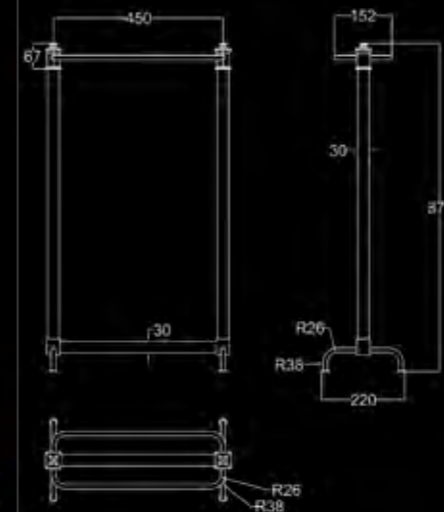

PIANTANA GIREVOLE
НАПОЛЬНАЯ ВРАЩАЮЩАЯСЯ СТОЙКА
JOINTED STAND

AC 1767 CO	FINITURA CROMO - ОТДЕЛКА ХРОМ - CHROME FINISH	30
AC 1767 NK	FINITURA NICKEL - ОТДЕЛКА НИКЕЛЬ - NICKEL FINISH	39
AC 1767 CF	FINITURA CROMO FUMÉ - ОТДЕЛКА ТЁМНЫЙ ХРОМ - DARK CHROME FINISH	43
AC 1767 OC	FINITURA ORO CHIARO - ОТДЕЛКА СВЕТЛОЕ ЗОЛОТО - BRIGHT GOLD FINISH	42
AC 1767 OR	FINITURA ORO CLASSICO - ОТДЕЛКА КЛАССИЧЕСКОЕ ЗОЛОТО - CLASSIC GOLD FINISH	43
AC 1767 BR	FINITURA BRONZO - ОТДЕЛКА БРОНЗА - BRONZE FINISH	39
AC 1767 OS	FINITURA ORO ROSA - ОТДЕЛКА РОЗОВОЕ ЗОЛОТО - ROSE GOLD FINISH	44