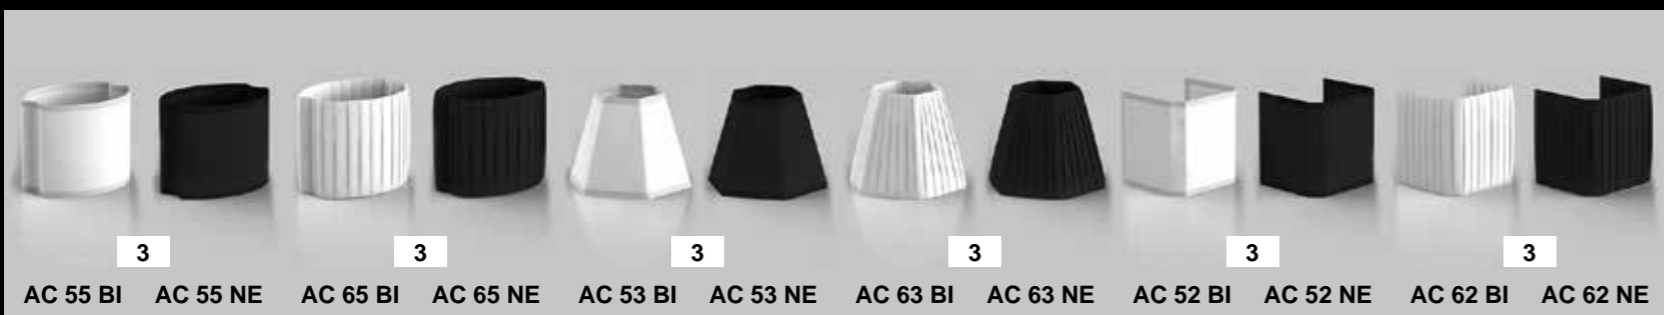

3 3 3 3 3 3 3 3 3 3 3 3
AC 55 BI AC 55 NE AC 65 BI AC 65 NE AC 53 BI AC 53 NE AC 63 BI AC 63 NE AC 52 BI AC 52 NE AC 62 BI AC 62 NE