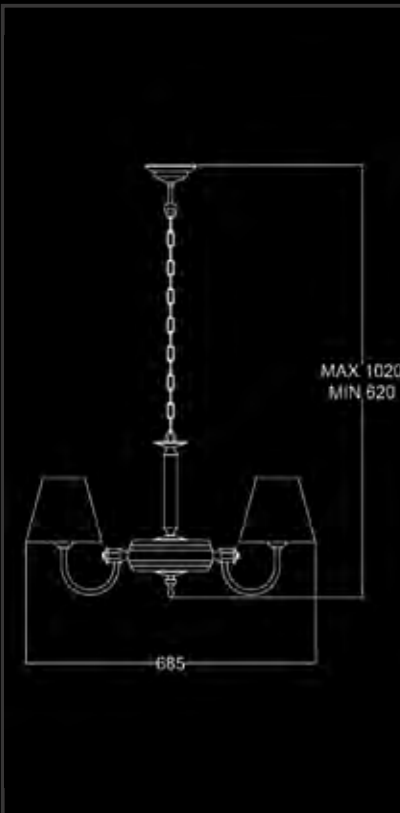

LAMPADARIO
ЛЮСТРА
CHANDELIER

AC 1605 CO	FINITURA CROMO - ОТДЕЛКА ХРОМ - CHROME FINISH	80
AC 1605 NK	FINITURA NICKEL - ОТДЕЛКА НИКЕЛЬ - NICKEL FINISH	110
AC 1605 CF	FINITURA CROMO FUMÉ - ОТДЕЛКА ТЁМНЫЙ ХРОМ - DARK CHROME FINISH	117
AC 1605 OC	FINITURA ORO CHIARO - ОТДЕЛКА СВЕТЛОЕ ЗОЛОТО - BRIGHT GOLD FINISH	117
AC 1605 OR	FINITURA ORO CLASSICO - ОТДЕЛКА КЛАССИЧЕСКОЕ ЗОЛОТО - CLASSIC GOLD FINISH	120
AC 1605 BR	FINITURA BRONZO - ОТДЕЛКА БРОНЗА - BRONZE FINISH	110
AC 1605 OS	FINITURA ORO ROSA - ОТДЕЛКА РОЗОВОЕ ЗОЛОТО - ROSE GOLD FINISH	125

AC 1615 CO	FINITURA CROMO - ОТДЕЛКА ХРОМ - CHROME FINISH	80
AC 1615 NK	FINITURA NICKEL - ОТДЕЛКА НИКЕЛЬ - NICKEL FINISH	110
AC 1615 CF	FINITURA CROMO FUMÉ - ОТДЕЛКА ТЁМНЫЙ ХРОМ - DARK CHROME FINISH	117
AC 1615 OC	FINITURA ORO CHIARO - ОТДЕЛКА СВЕТЛОЕ ЗОЛОТО - BRIGHT GOLD FINISH	117
AC 1615 OR	FINITURA ORO CLASSICO - ОТДЕЛКА КЛАССИЧЕСКОЕ ЗОЛОТО - CLASSIC GOLD FINISH	120
AC 1615 BR	FINITURA BRONZO - ОТДЕЛКА БРОНЗА - BRONZE FINISH	110
AC 1615 OS	FINITURA ORO ROSA - ОТДЕЛКА РОЗОВОЕ ЗОЛОТО - ROSE GOLD FINISH	125

AC 1615 NK - AC 53 BI