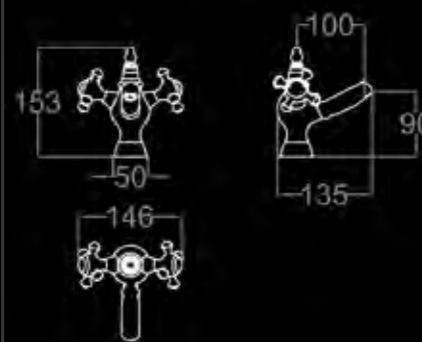

RUBINETTO MONOFORO CON DOCCETTA PER BIDET
СМЕСИТЕЛЬ НА ОДНО ОТВЕРСТИЕ С ВЫДВИЖНЫМ ДУШЕМ ДЛЯ БИДЕ
SINGLE-HOLE TAP WITH SHOWER FOR BIDET

RU 405 CO	FINITURA CROMO - ОТДЕЛКА ХРОМ - CHROME FINISH	
RU 405 NK	FINITURA NICKEL - ОТДЕЛКА НИКЕЛЬ - NICKEL FINISH	
RU 405 CF	FINITURA CROMO FUMÉ - ОТДЕЛКА ТЁМНЫЙ ХРОМ - DARK CHROME FINISH	
RU 405 OC	FINITURA ORO CHIARO - ОТДЕЛКА СВЕТЛОЕ ЗОЛОТО - BRIGHT GOLD FINISH	
RU 405 OR	FINITURA ORO CLASSICO - ОТДЕЛКА КЛАССИЧЕСКОЕ ЗОЛОТО - CLASSIC GOLD FINISH	
RU 405 BR	FINITURA BRONZO - ОТДЕЛКА БРОНЗА - BRONZE FINISH	
RU 405 OS	FINITURA ORO ROSA - ОТДЕЛКА РОЗОВОЕ ЗОЛОТО - ROSE GOLD FINISH	
PREZZO SU RICHIESTA - СТОИМОСТЬ ПО ЗАПРОСУ - PRICE ON DEMAND