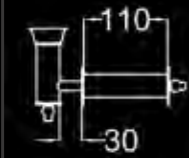

PORTA ROTOLO
БУМАГОДЕРЖАТЕЛЬ
PEG FOR TOILET ROLL

AC 1464 CO	FINITURA CROMO - ОТДЕЛКА ХРОМ - CHROME FINISH	6
AC 1464 NK	FINITURA NICKEL - ОТДЕЛКА НИКЕЛЬ - NICKEL FINISH	9
AC 1464 CF	FINITURA CROMO FUMÉ - ОТДЕЛКА ТЁМНЫЙ ХРОМ - DARK CHROME FINISH	10
AC 1464 OC	FINITURA ORO CHIARO - ОТДЕЛКА СВЕТЛОЕ ЗОЛОТО - BRIGHT GOLD FINISH	9
AC 1464 OR	FINITURA ORO CLASSICO - ОТДЕЛКА КЛАССИЧЕСКОЕ ЗОЛОТО - CLASSIC GOLD FINISH	10
AC 1464 BR	FINITURA BRONZO - ОТДЕЛКА БРОНЗА - BRONZE FINISH	9
AC 1464 OS	FINITURA ORO ROSA - ОТДЕЛКА РОЗОВОЕ ЗОЛОТО - ROSE GOLD FINISH	11