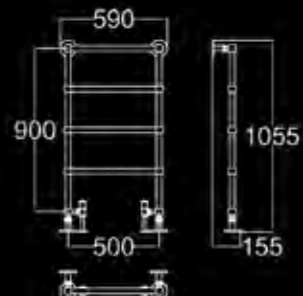

290 W
250 kcal

SCALDASALVIETTE IDRAULICO
ВОДЯНОЙ ПОЛОТЕНЦЕСУШИТЕЛЬ
HYDRAULIC TOWEL WARMER

AC 1012 CO	FINITURA CROMO - ОТДЕЛКА ХРОМ - CHROME FINISH	77
AC 1012 NK	FINITURA NICKEL - ОТДЕЛКА НИКЕЛЬ - NICKEL FINISH	109
AC 1012 CF	FINITURA CROMO FUMÉ - ОТДЕЛКА ТЁМНЫЙ ХРОМ - DARK CHROME FINISH	115
AC 1012 OC	FINITURA ORO CHIARO - ОТДЕЛКА СВЕТЛОЕ ЗОЛОТО - BRIGHT GOLD FINISH	115
AC 1012 OR	FINITURA ORO CLASSICO - ОТДЕЛКА КЛАССИЧЕСКОЕ ЗОЛОТО - CLASSIC GOLD FINISH	116
AC 1012 BR	FINITURA BRONZO - ОТДЕЛКА БРОНЗА - BRONZE FINISH	109
AC 1012 OS	FINITURA ORO ROSA - ОТДЕЛКА РОЗОВОЕ ЗОЛОТО - ROSE GOLD FINISH	128