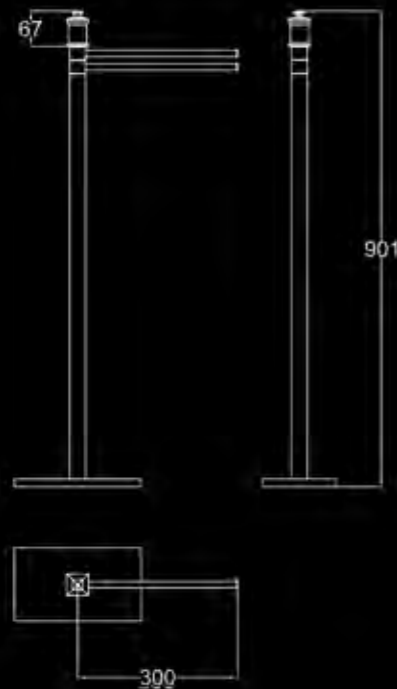

PIANTANA GIREVOLE
НАПОЛЬНАЯ ВРАЩАЮЩАЯСЯ СТОЙКА
JOINTED STAND

AC 1767 CO	FINITURA CROMO - ОТДЕЛКА ХРОМ - CHROME FINISH	30
AC 1767 NK	FINITURA NICKEL - ОТДЕЛКА НИКЕЛЬ - NICKEL FINISH	39
AC 1767 CF	FINITURA CROMO FUMÉ - ОТДЕЛКА ТЁМНЫЙ ХРОМ - DARK CHROME FINISH	43
AC 1767 OC	FINITURA ORO CHIARO - ОТДЕЛКА СВЕТЛОЕ ЗОЛОТО - BRIGHT GOLD FINISH	42
AC 1767 OR	FINITURA ORO CLASSICO - ОТДЕЛКА КЛАССИЧЕСКОЕ ЗОЛОТО - CLASSIC GOLD FINISH	43
AC 1767 BR	FINITURA BRONZO - ОТДЕЛКА БРОНЗА - BRONZE FINISH	39
AC 1767 OS	FINITURA ORO ROSA - ОТДЕЛКА РОЗОВОЕ ЗОЛОТО - ROSE GOLD FINISH	44