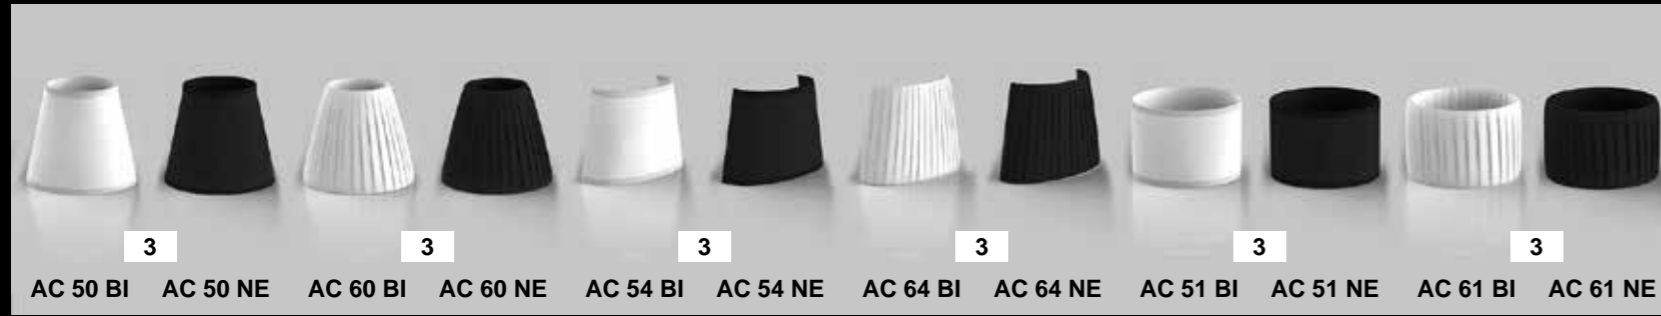

LAMPADARIO
ЛЮСТРА
CHANDELIER

AC 1205 CO	FINITURA CROMO - ОТДЕЛКА ХРОМ - CHROME FINISH	75
AC 1205 NK	FINITURA NICKEL - ОТДЕЛКА НИКЕЛЬ - NICKEL FINISH	104
AC 1205 CF	FINITURA CROMO FUMÉ - ОТДЕЛКА ТЁМНЫЙ ХРОМ - DARK CHROME FINISH	112
AC 1205 OC	FINITURA ORO CHIARO - ОТДЕЛКА СВЕТЛОЕ ЗОЛОТО - BRIGHT GOLD FINISH	112
AC 1205 OR	FINITURA ORO CLASSICO - ОТДЕЛКА КЛАССИЧЕСКОЕ ЗОЛОТО - CLASSIC GOLD FINISH	115
AC 1205 BR	FINITURA BRONZO - ОТДЕЛКА БРОНЗА - BRONZE FINISH	104
AC 1205 OS	FINITURA ORO ROSA - ОТДЕЛКА РОЗОВОЕ ЗОЛОТО - ROSE GOLD FINISH	120

AC 1215 CO	FINITURA CROMO - ОТДЕЛКА ХРОМ - CHROME FINISH	75
AC 1215 NK	FINITURA NICKEL - ОТДЕЛКА НИКЕЛЬ - NICKEL FINISH	104
AC 1215 CF	FINITURA CROMO FUMÉ - ОТДЕЛКА ТЁМНЫЙ ХРОМ - DARK CHROME FINISH	112
AC 1215 OC	FINITURA ORO CHIARO - ОТДЕЛКА СВЕТЛОЕ ЗОЛОТО - BRIGHT GOLD FINISH	112
AC 1215 OR	FINITURA ORO CLASSICO - ОТДЕЛКА КЛАССИЧЕСКОЕ ЗОЛОТО - CLASSIC GOLD FINISH	115
AC 1215 BR	FINITURA BRONZO - ОТДЕЛКА БРОНЗА - BRONZE FINISH	104
AC 1215 OS	FINITURA ORO ROSA - ОТДЕЛКА РОЗОВОЕ ЗОЛОТО - ROSE GOLD FINISH	120