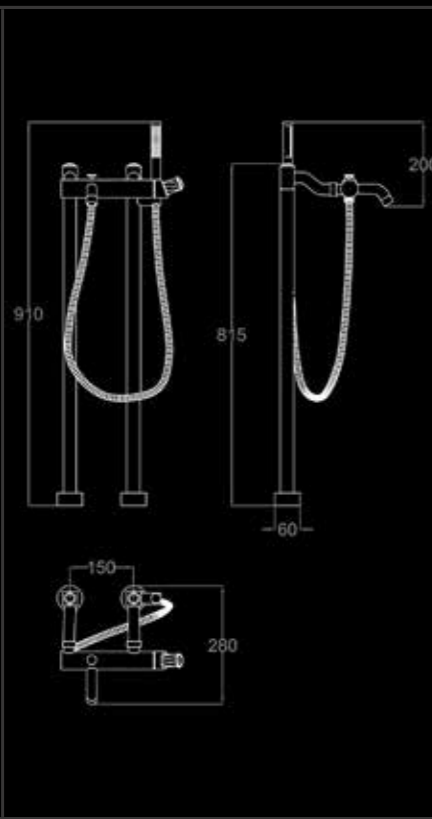

GRUPPO VASCA CON DOCCIA A PAVIMENTO
СЕТ ДЛЯ ВАННЫ С НАПОЛЬНЫМ ДУШЕМ
BATHTUB SET WITH FLOOR-MOUNTED SHOWER

RU 157 CO	FINITURA CROMO - ОТДЕЛКА ХРОМ - CHROME FINISH	51
RU 157 NK	FINITURA NICKEL - ОТДЕЛКА НИКЕЛЬ - NICKEL FINISH	75
RU 157 CF	FINITURA CROMO FUMÉ - ОТДЕЛКА ТЁМНЫЙ ХРОМ - DARK CHROME FINISH	80
RU 157 OC	FINITURA ORO CHIARO - ОТДЕЛКА СВЕТЛОЕ ЗОЛОТО - BRIGHT GOLD FINISH	79
RU 157 OR	FINITURA ORO CLASSICO - ОТДЕЛКА КЛАССИЧЕСКОЕ ЗОЛОТО - CLASSIC GOLD FINISH	80
RU 157 BR	FINITURA BRONZO - ОТДЕЛКА БРОНЗА - BRONZE FINISH	75
RU 157 OS	FINITURA ORO ROSA - ОТДЕЛКА РОЗОВОЕ ЗОЛОТО - ROSE GOLD FINISH	84
RU 157 BB	FINITURA BICOLORE - ДВУХЦВЕТНАЯ ОТДЕЛКА - BICOLOUR FINISH	80