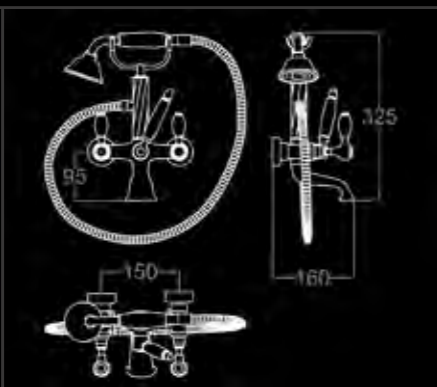

GRUPPO VASCA A PARETE CON DOCCIA
НАСТЕННЫЙ СЕТ ДЛЯ ВАННЫ С ДУШЕМ
WALL-MOUNTED BATHTUB SET WITH SHOWER

RU 356 CO	FINITURA CROMO - ОТДЕЛКА ХРОМ - CHROME FINISH	27
RU 356 NK	FINITURA NICKEL - ОТДЕЛКА НИКЕЛЬ - NICKEL FINISH	38
RU 356 CF	FINITURA CROMO FUMÉ - ОТДЕЛКА ТЁМНЫЙ ХРОМ - DARK CHROME FINISH	41
RU 356 OC	FINITURA ORO CHIARO - ОТДЕЛКА СВЕТЛОЕ ЗОЛОТО - BRIGHT GOLD FINISH	40
RU 356 OR	FINITURA ORO CLASSICO - ОТДЕЛКА КЛАССИЧЕСКОЕ ЗОЛОТО - CLASSIC GOLD FINISH	41
RU 356 BR	FINITURA BRONZO - ОТДЕЛКА БРОНЗА - BRONZE FINISH	38
RU 356 OS	FINITURA ORO ROSA - ОТДЕЛКА РОЗОВОЕ ЗОЛОТО - ROSE GOLD FINISH	43
RU 356 BB	FINITURA BICOLORE - ДВУХЦВЕТНАЯ ОТДЕЛКА - BICOLOUR FINISH	41