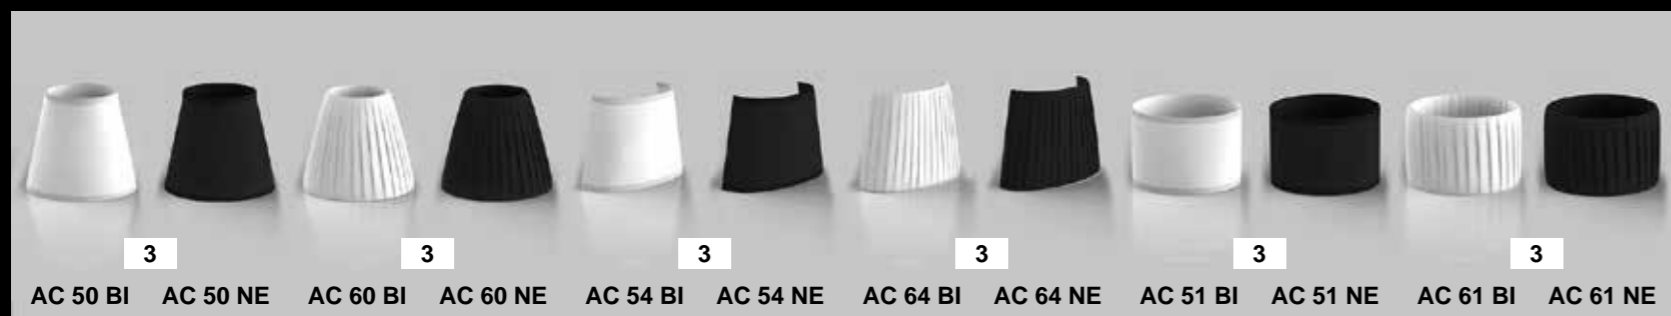

LAMPADARIO
ЛЮСТРА
CHANDELIER

AC 1105 CO	FINITURA CROMO - ОТДЕЛКА ХРОМ - CHROME FINISH	75
AC 1105 NK	FINITURA NICKEL - ОТДЕЛКА НИКЕЛЬ - NICKEL FINISH	104
AC 1105 CF	FINITURA CROMO FUMÉ - ОТДЕЛКА ТЁМНЫЙ ХРОМ - DARK CHROME FINISH	112
AC 1105 OC	FINITURA ORO CHIARO - ОТДЕЛКА СВЕТЛОЕ ЗОЛОТО - BRIGHT GOLD FINISH	112
AC 1105 OR	FINITURA ORO CLASSICO - ОТДЕЛКА КЛАССИЧЕСКОЕ ЗОЛОТО - CLASSIC GOLD FINISH	115
AC 1105 BR	FINITURA BRONZO - ОТДЕЛКА БРОНЗА - BRONZE FINISH	104
AC 1105 OS	FINITURA ORO ROSA - ОТДЕЛКА РОЗОВОЕ ЗОЛОТО - ROSE GOLD FINISH	120

AC 1115 CO	FINITURA CROMO - ОТДЕЛКА ХРОМ - CHROME FINISH	75
AC 1115 NK	FINITURA NICKEL - ОТДЕЛКА НИКЕЛЬ - NICKEL FINISH	104
AC 1115 CF	FINITURA CROMO FUMÉ - ОТДЕЛКА ТЁМНЫЙ ХРОМ - DARK CHROME FINISH	112
AC 1115 OC	FINITURA ORO CHIARO - ОТДЕЛКА СВЕТЛОЕ ЗОЛОТО - BRIGHT GOLD FINISH	112
AC 1115 OR	FINITURA ORO CLASSICO - ОТДЕЛКА КЛАССИЧЕСКОЕ ЗОЛОТО - CLASSIC GOLD FINISH	115
AC 1115 BR	FINITURA BRONZO - ОТДЕЛКА БРОНЗА - BRONZE FINISH	104
AC 1115 OS	FINITURA ORO ROSA - ОТДЕЛКА РОЗОВОЕ ЗОЛОТО - ROSE GOLD FINISH	120