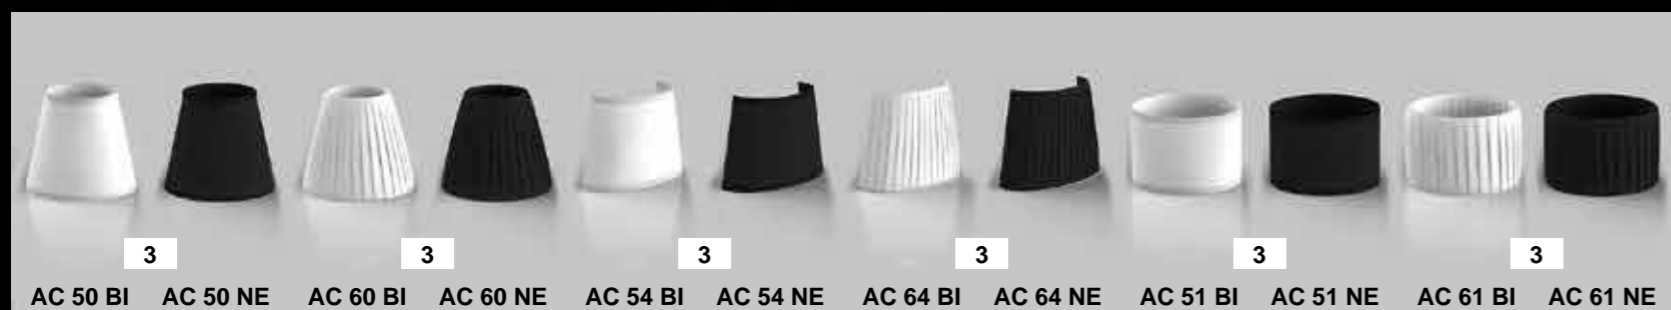

APPLIQUE A CORNICE
СВЕТИЛЬНИК, КРЕПЛЕНИЕ НА РАМУ
FRAME FIXED APPLIQUE

AC 1200 CO	FINITURA CROMO - ОТДЕЛКА ХРОМ - CHROME FINISH	12
AC 1200 NK	FINITURA NICKEL - ОТДЕЛКА НИКЕЛЬ - NICKEL FINISH	16
AC 1200 CF	FINITURA CROMO FUMÉ - ОТДЕЛКА ТЁМНЫЙ ХРОМ - DARK CHROME FINISH	17
AC 1200 OC	FINITURA ORO CHIARO - ОТДЕЛКА СВЕТЛОЕ ЗОЛОТО - BRIGHT GOLD FINISH	17
AC 1200 OR	FINITURA ORO CLASSICO - ОТДЕЛКА КЛАССИЧЕСКОЕ ЗОЛОТО - CLASSIC GOLD FINISH	18
AC 1200 BR	FINITURA BRONZO - ОТДЕЛКА БРОНЗА - BRONZE FINISH	16
AC 1200 OS	FINITURA ORO ROSA - ОТДЕЛКА РОЗОВОЕ ЗОЛОТО - ROSE GOLD FINISH	19

APPLIQUE A CORNICE
СВЕТИЛЬНИК, КРЕПЛЕНИЕ НА РАМУ
FRAME FIXED APPLIQUE

AC 1210 CO	FINITURA CROMO - ОТДЕЛКА ХРОМ - CHROME FINISH	12
AC 1210 NK	FINITURA NICKEL - ОТДЕЛКА НИКЕЛЬ - NICKEL FINISH	16
AC 1210 CF	FINITURA CROMO FUMÉ - ОТДЕЛКА ТЁМНЫЙ ХРОМ - DARK CHROME FINISH	17
AC 1210 OC	FINITURA ORO CHIARO - ОТДЕЛКА СВЕТЛОЕ ЗОЛОТО - BRIGHT GOLD FINISH	17
AC 1210 OR	FINITURA ORO CLASSICO - ОТДЕЛКА КЛАССИЧЕСКОЕ ЗОЛОТО - CLASSIC GOLD FINISH	18
AC 1210 BR	FINITURA BRONZO - ОТДЕЛКА БРОНЗА - BRONZE FINISH	16
AC 1210 OS	FINITURA ORO ROSA - ОТДЕЛКА РОЗОВОЕ ЗОЛОТО - ROSE GOLD FINISH	19