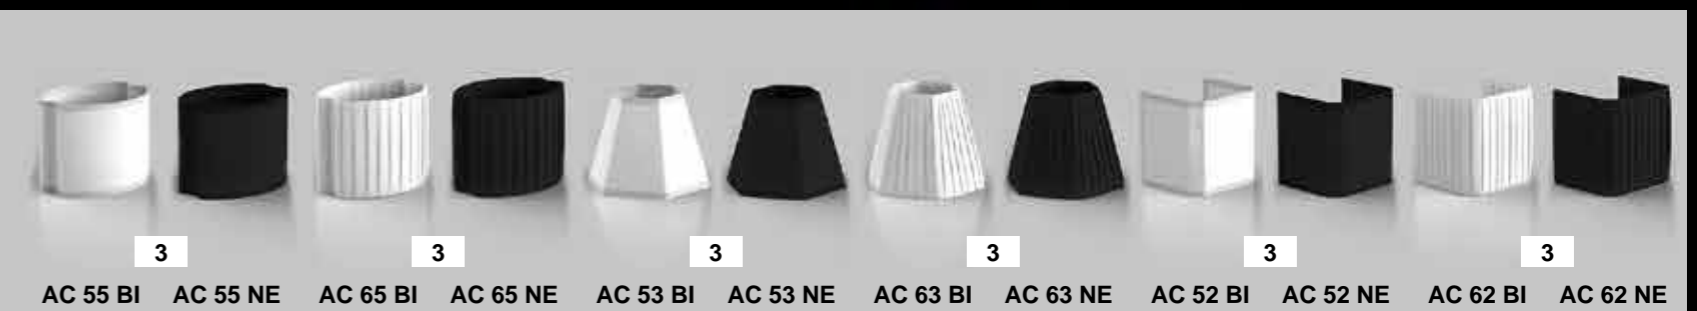

APPLIQUE A CORNICE
СВЕТИЛЬНИК, КРЕПЛЕНИЕ НА РАМУ
FRAME FIXED APPLIQUE

AC 1600 CO	FINITURA CROMO - ОТДЕЛКА ХРОМ - CHROME FINISH	14
AC 1600 NK	FINITURA NICKEL - ОТДЕЛКА НИКЕЛЬ - NICKEL FINISH	19
AC 1600 CF	FINITURA CROMO FUMÉ - ОТДЕЛКА ТЁМНЫЙ ХРОМ - DARK CHROME FINISH	20
AC 1600 OC	FINITURA ORO CHIARO - ОТДЕЛКА СВЕТЛОЕ ЗОЛОТО - BRIGHT GOLD FINISH	20
AC 1600 OR	FINITURA ORO CLASSICO - ОТДЕЛКА КЛАССИЧЕСКОЕ ЗОЛОТО - CLASSIC GOLD FINISH	21
AC 1600 BR	FINITURA BRONZO - ОТДЕЛКА БРОНЗА - BRONZE FINISH	19
AC 1600 OS	FINITURA ORO ROSA - ОТДЕЛКА РОЗОВОЕ ЗОЛОТО - ROSE GOLD FINISH	22

APPLIQUE A CORNICE
СВЕТИЛЬНИК, КРЕПЛЕНИЕ НА РАМУ
FRAME FIXED APPLIQUE

AC 1610 CO	FINITURA CROMO - ОТДЕЛКА ХРОМ - CHROME FINISH	14
AC 1610 NK	FINITURA NICKEL - ОТДЕЛКА НИКЕЛЬ - NICKEL FINISH	19
AC 1610 CF	FINITURA CROMO FUMÉ - ОТДЕЛКА ТЁМНЫЙ ХРОМ - DARK CHROME FINISH	20
AC 1610 OC	FINITURA ORO CHIARO - ОТДЕЛКА СВЕТЛОЕ ЗОЛОТО - BRIGHT GOLD FINISH	20
AC 1610 OR	FINITURA ORO CLASSICO - ОТДЕЛКА КЛАССИЧЕСКОЕ ЗОЛОТО - CLASSIC GOLD FINISH	21
AC 1610 BR	FINITURA BRONZO - ОТДЕЛКА БРОНЗА - BRONZE FINISH	19
AC 1610 OS	FINITURA ORO ROSA - ОТДЕЛКА РОЗОВОЕ ЗОЛОТО - ROSE GOLD FINISH	22